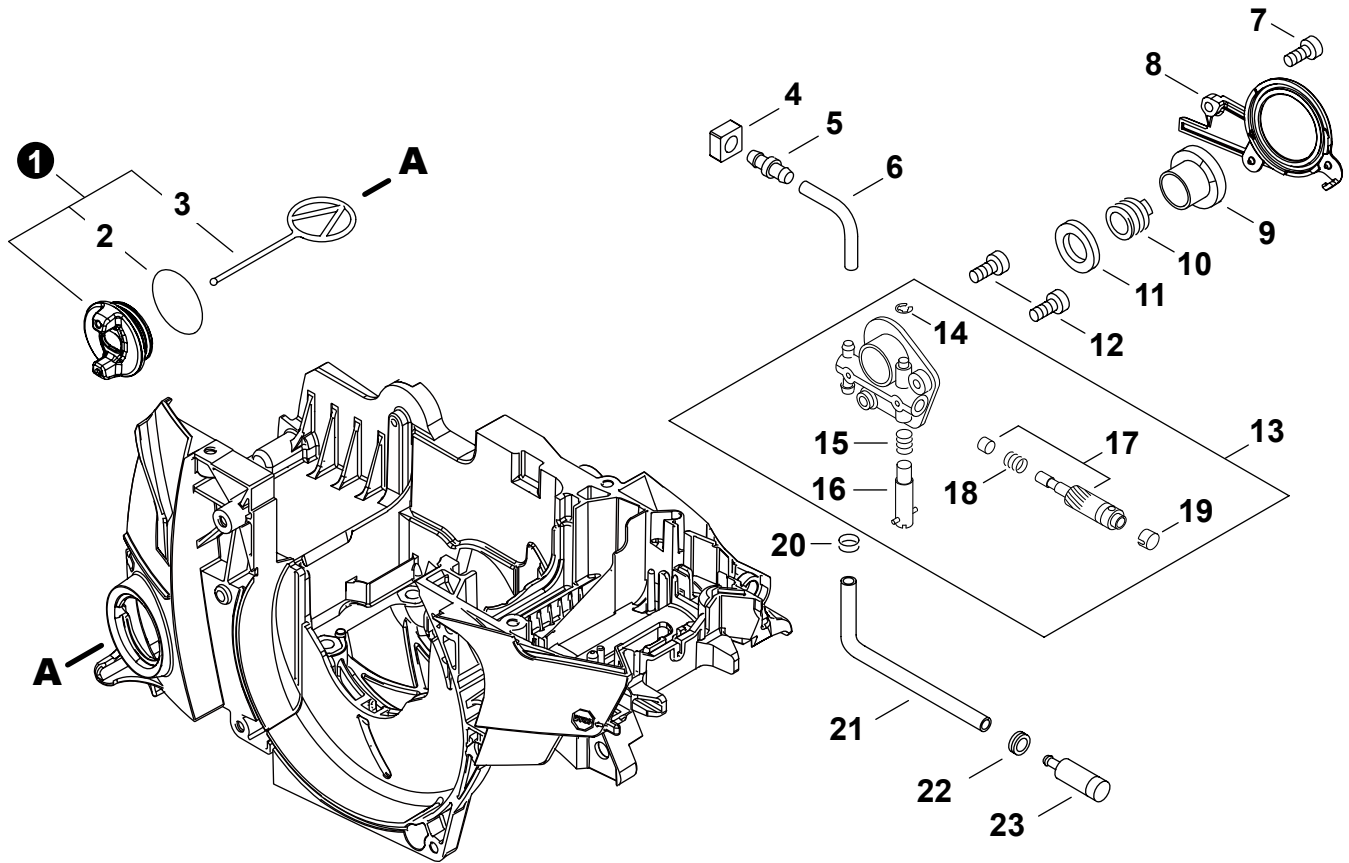

NO.	PART NUMBER	QTY.	DESCRIPTION	NOM DE LA PIÈCE
1	P100004881	1	CAP ASSY, OIL	ASSEMBLAGE DU BOUCHON DE HUILE
2	90072020029	1	+O-RING 29	+JOINT TORIQUE 29
3	A365000050	1	+CONNECTOR, CAP L= 60 MM	+CONNEXION DU BOUCHON L= 60 MM
4	A203000090	1	SEAL	JOINT
5	V187000010	1	CONNECTOR, PIPE	CONNEXION DE TUYAU
6	V471005191	1	PIPE 3x6x49	TUYAU 3x6x49
7	V804000000	1	BOLT, TORX 4x12	BOULON TORX 4x12
8	C236000160	1	COVER, OILER	COUVERCLE DE GRAISSEUR
9	V356000390	1	COLLAR 10	COLLET 10
10	V652000030	1	GEAR, WORM	ENGRENAGE À VIS SANS FIN
11	V308000030	1	WASHER 10.5x17.4x1.8	RONDELLE 10.5x17.4x1.8
12	V805000140	2	BOLT, TORX 5x12	BOULON TORX 5x12
13	C022000010	1	AUTO-OILER ASSY	GRAISSEUR AUTOMATIQUE COMPLET
14	12532715130	1	+E-RING	+BAGUE EN E
15	P022010670	1	+SPRING	+RESSORT
16	P022010680	1	+ADJUSTER, OILER	+RÉGLEUR DE GRAISSEUR
17	P022010650	1	+PLUNGER ASSY	+PISTON COMPLET
18	P022010660	1	+SPRING	+RESSORT
19	P022010640	1	+CAP, PLUNGER	+BOUCHON DE PISTON
20	V490001230	1	CLIP 6.5 MM	ATTACHE 6.5 MM
21	V471003311	1	PIPE, OIL 3x6x200	TUYAU À HUILE 3x6x200
22	13211501462	1	GROMMET	OUILLET
23	P100001900	1	FILTER, OIL	FILTRE À HUILE