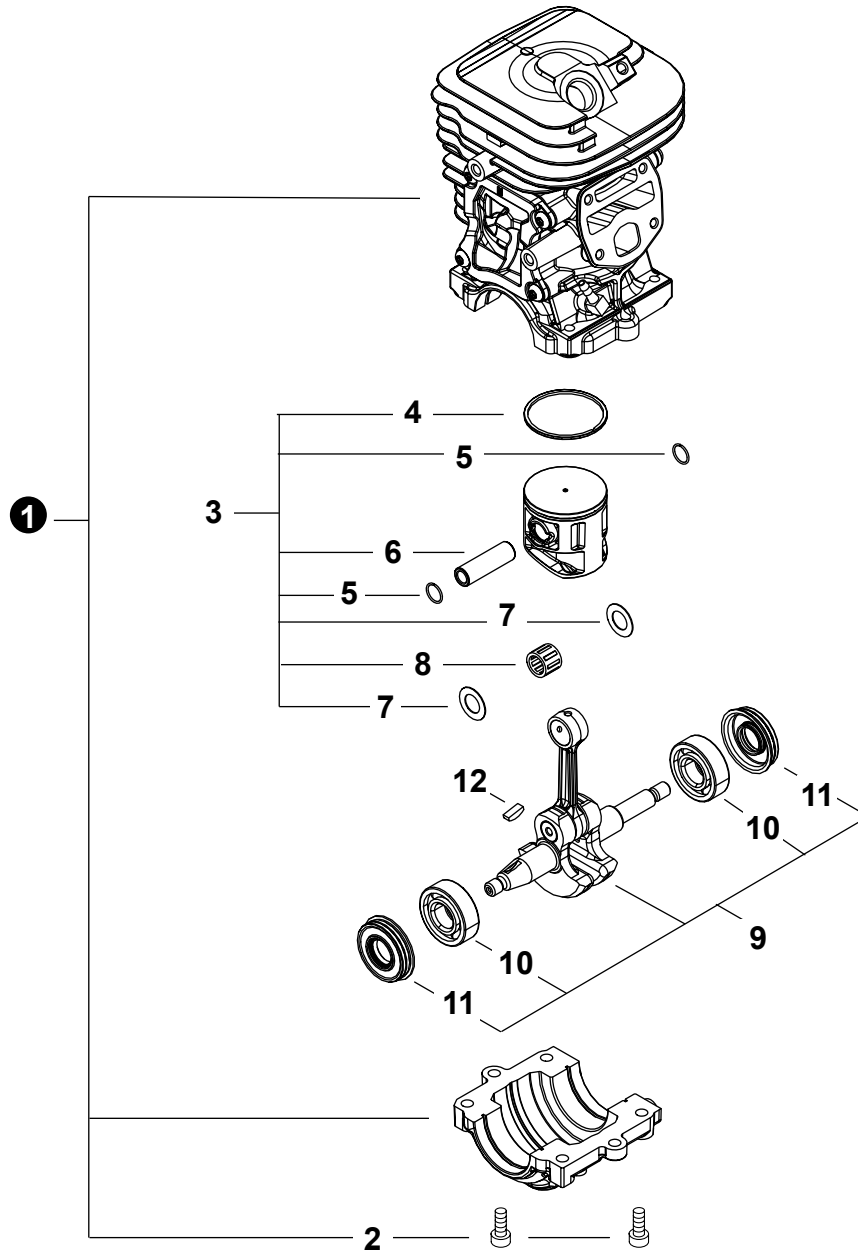

NO.	PART NUMBER	QTY.	DESCRIPTION	NOM DE LA PIÈCE
1	P100012490	1	CYLINDER ASSY	ENSEMBLE CYLINDRE
2	V805000250	2	+BOLT, TORX 5x16	+BOULON TORX 5x16
3	P100012500	1	PISTON KIT	KIT DE PISTON
4	A101000840	1	+RING, PISTON	+SEGMENT DE PISTON
5	V580000030	2	+RING, SNAP 11	+ANNEAU ÉLASTIQUE 11
6	V609000090	1	+PIN, PISTON	+AXE DE PISTON
7	V308000040	2	+WASHER, THRUST 11	+RONDELLE DE BUTÉE 11
8	V556000040	1	+BEARING, NEEDLE 11	+ROULEMENT À AIGUILLES 11
9	P100012510	1	CRANKSHAFT ASSY	VILEBREQUIN COMPLET
10	90081036202	2	+BEARING, BALL 6202	+ROULEMENT À BILLES 6202
11	V508000110	2	+SEAL, OIL	+JOINT D'HUILE
12	10014212330	1	KEY, WOODRUFF	CLAVETTE-DISQUE