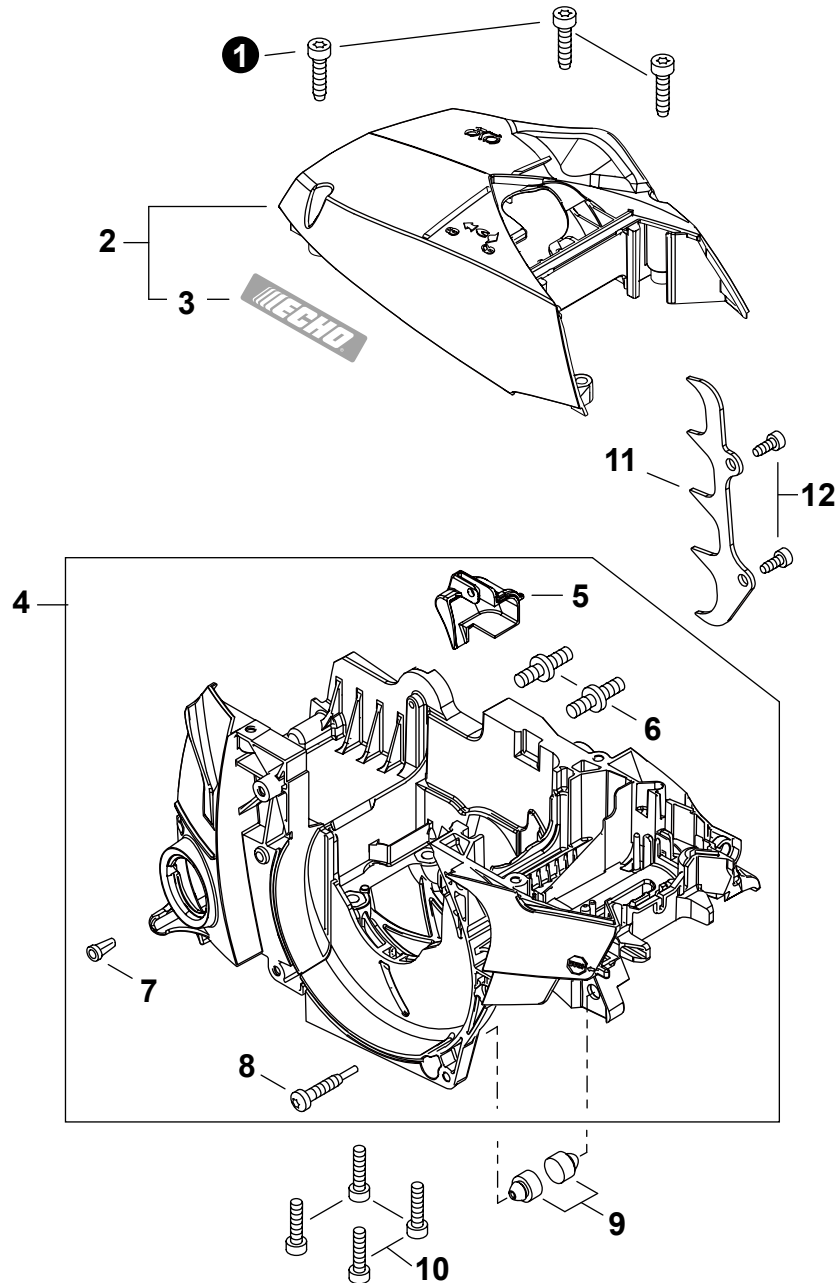

NO.	PART NUMBER	QTY.	DESCRIPTION	NOM DE LA PIÈCE
1	A021005550	1	CARBURETOR - GC-04-1	CARBURATEUR - GC-04-1
2	P006001440	1	+SCREW	+VIS
3	P006001530	1	+COVER, PUMP	+COUVERCLE DE LA POMPE
4	P006000760	1	+PIECE, FRICTION	+PIÈCE À FROTTEMENT
5	A957000000	1	+VALVE, THROTTLE	+PAPILLON DES GAZ
6	P006001370	2	+SCREW	+VIS
7	P006001550	1	+SHAFT ASSY, THROTTLE	+AXE DE PAPILLON COMPLET
8	P006001350	1	+SPRING, THROTTLE	+RESSORT D'ACCÉLÉRATEUR
9	P006001060	2	+CLIP, SHAFT	+ATTACHE DE AXE
10	P006001260	3	+SCREW	+VIS
11	P006001300	1	+SCREW	+VIS
12	P006001590	1	+NEEDLE, LOW SPEED	+AIGUILLE DE RALENTI
13	A259000070	2	+CAP, LIMITER	+BOUCHON DU LIMITEUR
14	P006001470	1	+NEEDLE, HIGH SPEED	+POINTEAU H (HAUTE)
15	P006001320	1	+LEVER, THROTTLE	+LEVIER D'ACCÉLÉRATEUR
16	P006001290	1	+SPRING	+RESSORT
17	P006001310	1	+LEVER, FAST IDLE	+LEVIER RALENTI ACCÉLÉRÉ
18	P006001330	1	+SHAFT, CHOKE	+ARBRE D'ÉTRANGLEMENT
19	P006001340	1	+VALVE, CHOKE	+SOUPAPE D'ÉTRANGLEUR
20	P006001490	1	+SCREW, METERING LEVER PIN	+VIS DE LA CHEVILLE DU LEVIER DE DOSAGE
21	P006001420	1	+COVER, METERING DIAPHRAGM	+COUVERCLE DOSEUSE À MEMBRANE
22	P006001010	4	+SCREW	+VIS
23	P021054300	1	+REPAIR KIT, CARBURETOR	+KIT DE RÉPARATION CARBURATEUR
24		1	++GASKET, FUEL PUMP	++JOINT DE POMPE À CARBURANT
25		1	++DIAPHRAGM, PUMP	++MEMBRANE DE POMPE
26		1	++SCREEN, FUEL INLET	++FILTRE À TAMIS
27		1	++VALVE, INLET NEEDLE	++SOUPAPE À POINTEAU D'ADMISSION
28		1	++SPRING, METERING LEVER	++RESSORT DE LEVIER DE DOSAGE
29		1	++LEVER, METERING	++LEVIER DE DOSAGE
30		1	++PIN, METERING LEVER	++CHEVILLE DU LEVIER DE DOSAGE
31		1	++DIAPHRAGM, METERING	++MEMBRANE DE DOSAGE
32		1	++GASKET, METERING DIAPHRAGM	++JOINT DU MEMBRANE DE DOSAGE