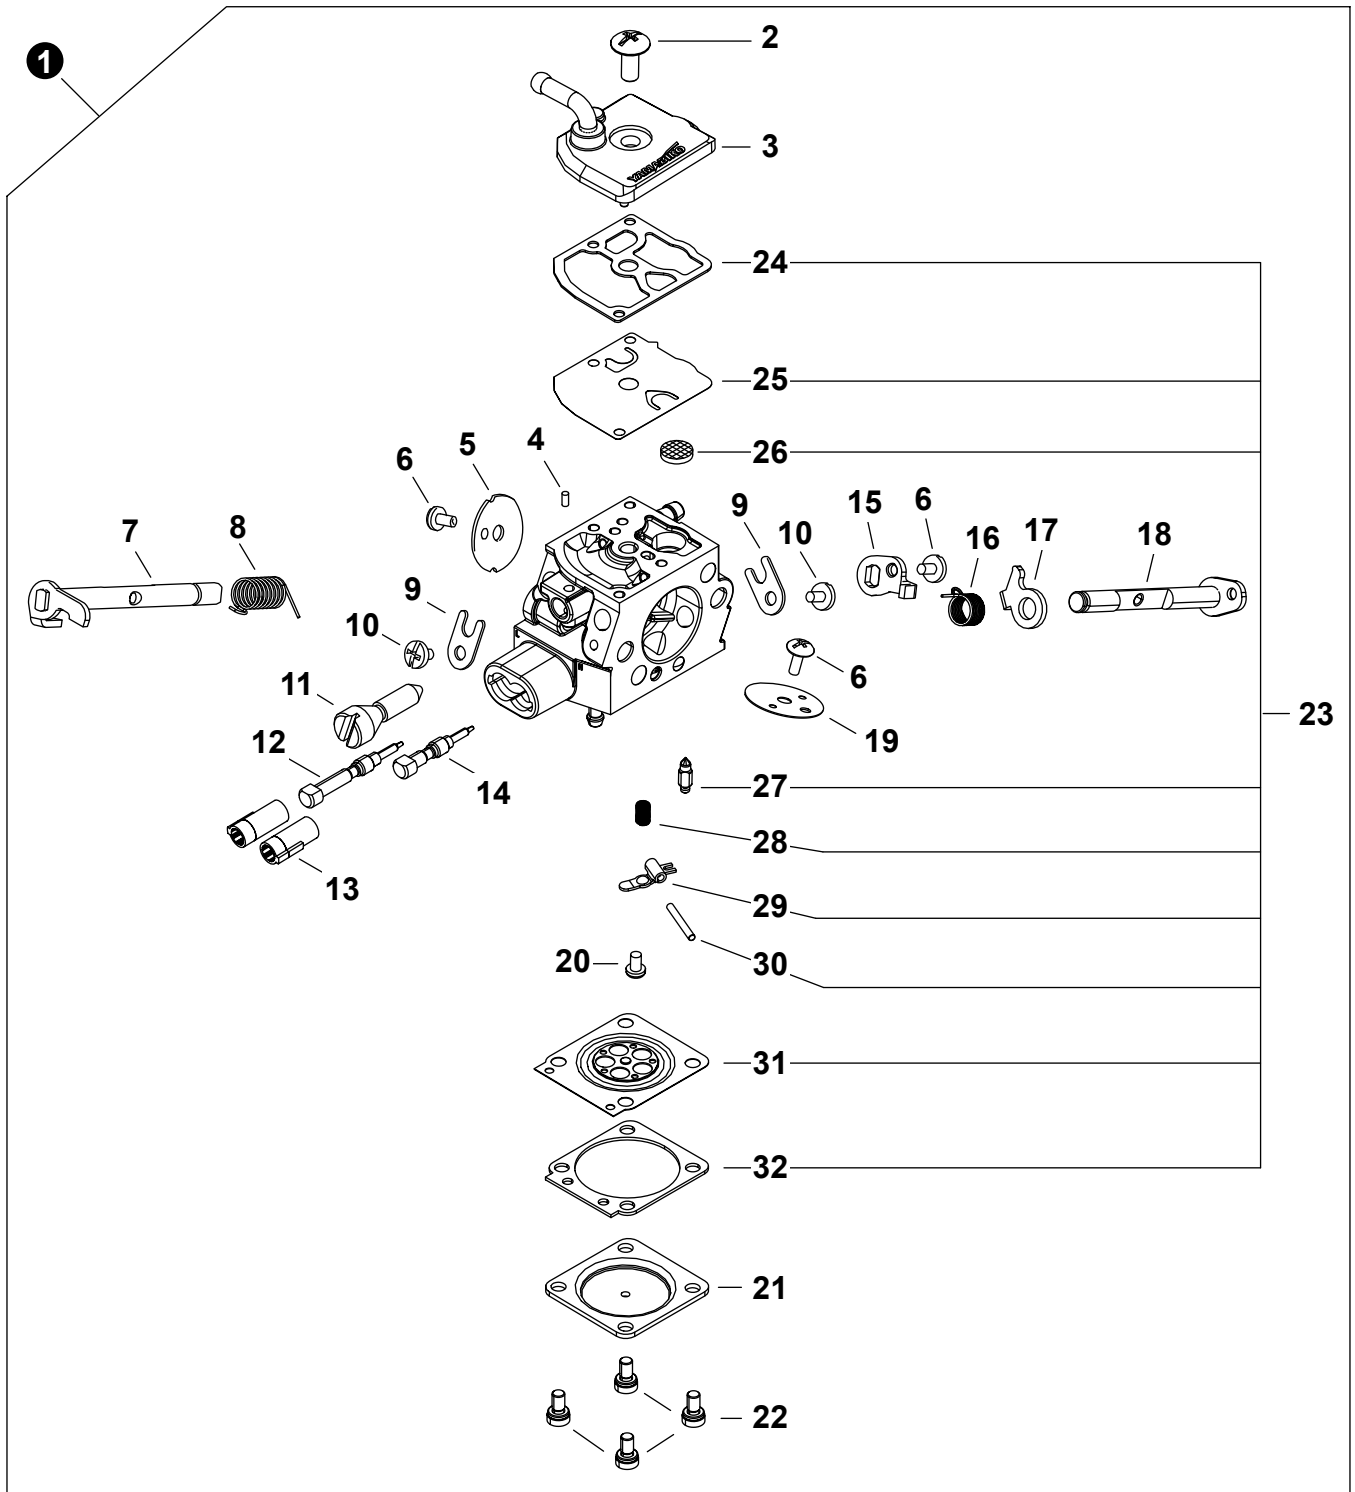

NO.	PART NUMBER	QTY.	DESCRIPTION	NOM DE LA PIÈCE
1	A021005550	1	CARBURETOR - GC-04-1	CARBURATEUR - GC-04-1
2	P006001440	1	+SCREW	+VIS
3	P006001530	1	+COVER, PUMP	+COUVERCLE DE LA POMPE
4	P006000760	1	+PIECE, FRICTION	+PIÈCE À FROTTEMENT
5	A957000000	1	+VALVE, THROTTLE	+PAPILLON DES GAZ
6	P006001370	2	+SCREW	+VIS
7	P006001550	1	+SHAFT ASSY, THROTTLE	+AXE DE PAPILLON COMPLET
8	P006001350	1	+SPRING, THROTTLE	+RESSORT D'ACCÉLÉRATEUR
9	P006001060	2	+CLIP, SHAFT	+ATTACHE DE AXE
10	P006001260	3	+SCREW	+VIS
11	P006001300	1	+SCREW	+VIS
12	P006001590	1	+NEEDLE, LOW SPEED	+AIGUILLE DE RALENTI
13	A259000070	2	+CAP, LIMITER	+BOUCHON DU LIMITEUR
14	P006001470	1	+NEEDLE, HIGH SPEED	+POINTEAU H (HAUTE)
15	P006001320	1	+LEVER, THROTTLE	+LEVIER D'ACCÉLÉRATEUR
16	P006001290	1	+SPRING	+RESSORT
17	P006001310	1	+LEVER, FAST IDLE	+LEVIER RALENTI ACCÉLÉRÉ
18	P006001330	1	+SHAFT, CHOKE	+ARBRE D'ÉTRANGLEMENT
19	P006001340	1	+VALVE, CHOKE	+SOUPAPE D'ÉTRANGLEUR
20	P006001490	1	+SCREW, METERING LEVER PIN	+VIS DE LA CHEVILLE DU LEVIER DE DOSAGE
21	P006001420	1	+COVER, METERING DIAPHRAGM	+COUVERCLE DOSEUSE À MEMBRANE
22	P006001010	4	+SCREW	+VIS
23	P021054300	1	+REPAIR KIT, CARBURETOR	+KIT DE RÉPARATION CARBURATEUR
24		1	++GASKET, FUEL PUMP	++JOINT DE POMPE À CARBURANT
25		1	++DIAPHRAGM, PUMP	++MEMBRANE DE POMPE
26		1	++SCREEN, FUEL INLET	++FILTRE À TAMIS
27		1	++VALVE, INLET NEEDLE	++SOUPAPE À POINTEAU D'ADMISSION
28		1	++SPRING, METERING LEVER	++RESSORT DE LEVIER DE DOSAGE
29		1	++LEVER, METERING	++LEVIER DE DOSAGE
30		1	++PIN, METERING LEVER	++CHEVILLE DU LEVIER DE DOSAGE
31		1	++DIAPHRAGM, METERING	++MEMBRANE DE DOSAGE
32		1	++GASKET, METERING DIAPHRAGM	++JOINT DU MEMBRANE DE DOSAGE