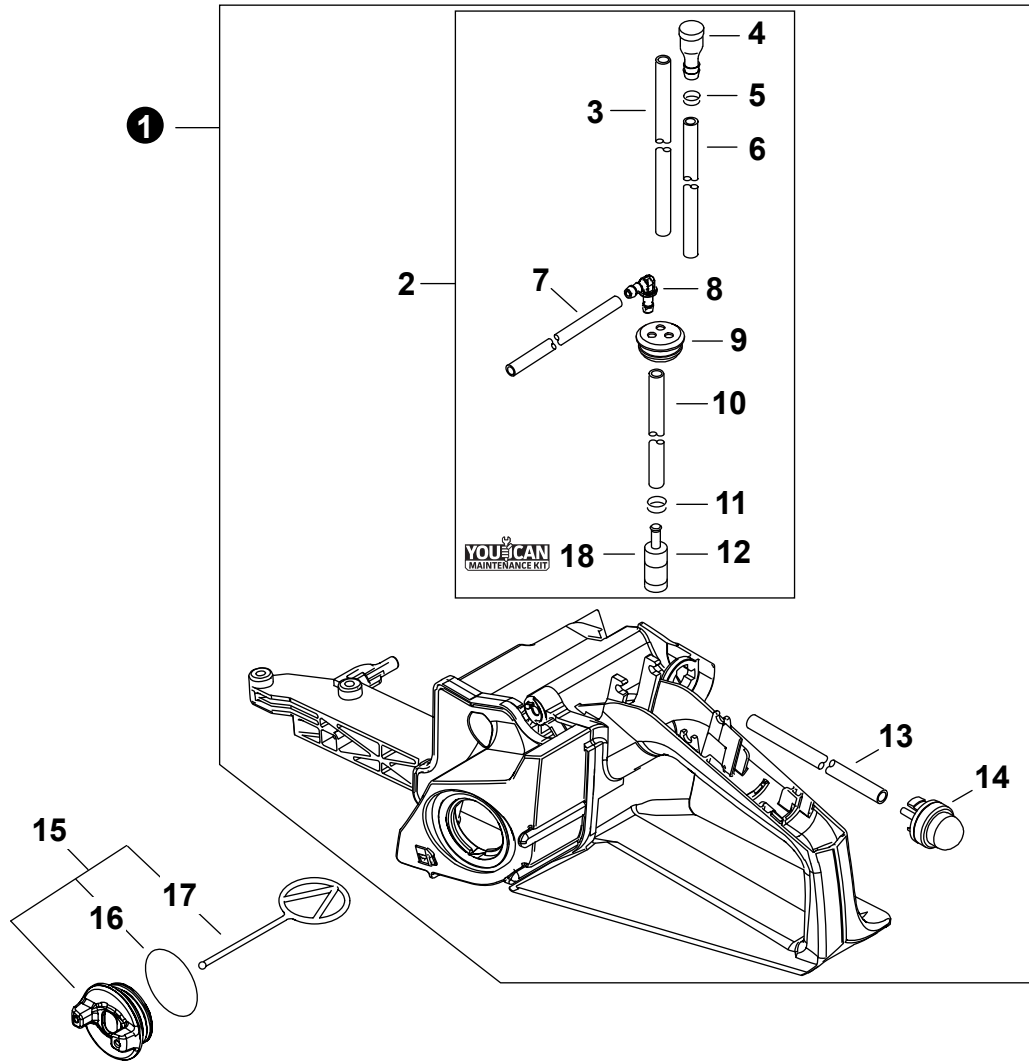

NO.	PART NUMBER	QTY.	DESCRIPTION	NOM DE LA PIÈCE
1	V805000010	3	BOLT, TORX 5x20	BOULON TORX 5x20
2	A160003360	1	COVER, ENGINE	COUVERCLE DE MOTEUR
3	X502001060	1	+LABEL - ECHO	+ÉTIQUETTE ECHO
4	P100004603	1	HOUSING ASSY, ENGINE	CARTER DE MOTEUR COMPLET
5	A161000370	1	+DUCT, AIR	+CONDUITE D'AIR
6	V225000400	2	+BOLT, STUD 8	+GOUJON 8
7	43611413930	1	+VENT ASSY	+ÉVENT COMPLET
8	V203002380	1	+BOLT 5	+BOULON 5
9	V420001790	2	CUSHION	COUSSIN
10	V805000270	4	BOLT 5x40	BOULON 5x40
11	C304000320	1	SPIKE, BUMPER	GRIFFE D'ABATTAGE
12	V805000010	2	BOLT, TORX 5x20	BOULON TORX 5x20

NO.	PART NUMBER	QTY.	DESCRIPTION	NOM DE LA PIÈCE
1	V804000030	1	BOLT, TORX 4x8	BOULON TORX 4x8
2	14571160631	1	PLATE	PLAQUE
3	V805000250	2	BOLT, TORX 5x16	BOULON TORX 5x16
4	<b>P100012520</b>	<b>1</b>	<b>MUFFLER ASSY</b>	<b>ASSEMBLAGE SILENCIEUX</b>
5	V804000030	2	+BOLT, TORX 4x8	+BOULON TORX 4x8
6	A310000600	1	+SCREEN, SPARK ARRESTER	+PARE-ÉTINCELLES
7	V104002340	1	GASKET, EXHAUST	JOINT D'ÉCHAPPEMENT

NO.	PART NUMBER	QTY.	DESCRIPTION	NOM DE LA PIÈCE
1	A051003300	1	STARTER, RECOIL	LANCEUR À RAPPEL
2	A511000300	1	+GRIP, STARTER	+POIGNÉE DU DÉMARREUR
3	P022001330	1	+SPRING KIT, RECOIL	+KIT DE RESSORT DE RAPPEL
4	P022033280	1	++SPRING CASE	++BOÎTIER DE RESSORT
5	P022050440	1	+ROPE, STARTER	+CORDE DU DÉMARREUR
6	P022050410	1	+REEL, ROPE	+BOBINE DE CORDE
7	P022050420	1	+SPRING, TORSION	+RESSORT DE TORSION
8	P022050430	1	+PAWL CATCHER	+RECEPTEUR DE CLIQUET
9	V253000310	1	+SCREW 5	+VIS 5
10	V805000010	3	BOLT, TORX 5x20	BOULON TORX 5x20
11	A172003291	1	COVER, FAN	COUVRE-VENTILATEUR
12	V203002250	2	BOLT 5x11	BOULON 5x11
13	A514000050	2	PAWL	CLIQUET
14	17723435430	2	SPRING, TORSION	RESSORT DE TORSION