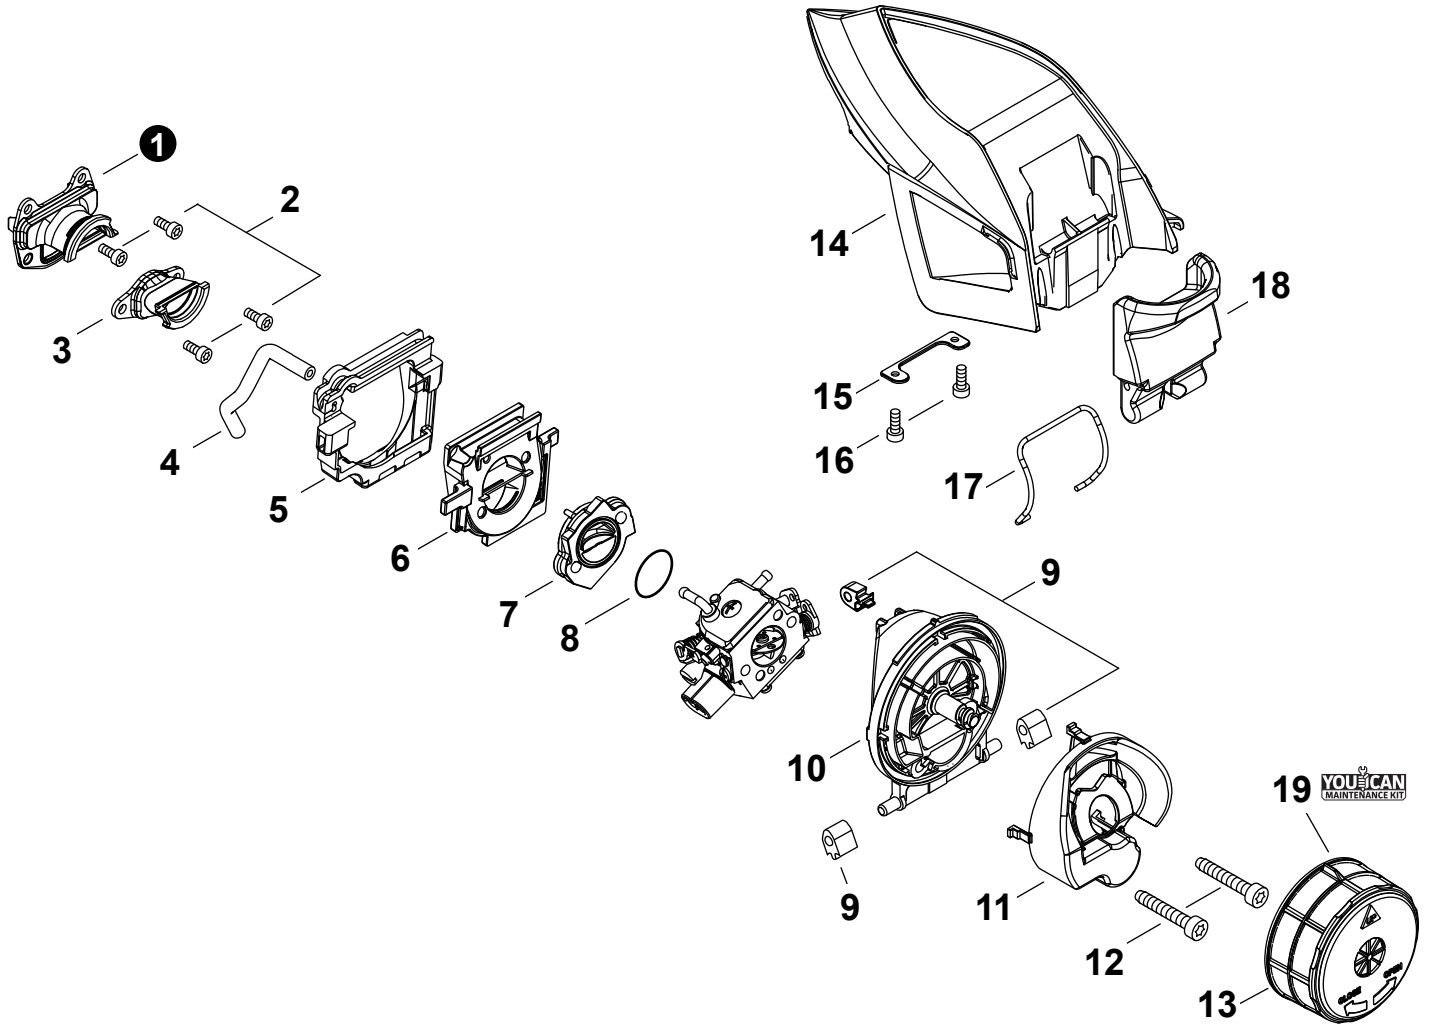

NO.	PART NUMBER	QTY.	DESCRIPTION	NOM DE LA PIÈCE
1	A202000380	1	BELLOWS, INTAKE	SOUFFLET D'ADMISSION
2	V804000050	4	BOLT, TORX 4x12	BOULON TORX 4x12
3	A202000320	1	BELLOWS, INTAKE	SOUFFLET D'ADMISSION
4	V471000761	1	PIPE 3x6x90 MM	TUYAU 3x6x90 MM
5	V420005250	1	CUSHION	COUSSIN
6	A200001150	1	INSULATOR, INTAKE	ISOLATEUR D'ADMISSION
7	A200001160	1	INSULATOR, INTAKE	ISOLATEUR D'ADMISSION
8	90072400022	1	O-RING	JOINT TORIQUE
9	V420005260	3	CUSHION	COUSSIN
10	A225000730	1	CASE, AIR FILTER	BOÎTIER DE FILTRE D'AIR
11	A161000350	1	DUCT, AIR	CONDUITE D'AIR
12	V805000040	2	BOLT, TORX 5x55	BOULON TORX 5x55
13	A226002150	1	FILTER, AIR	FILTRE D'AIR
14	A232001940	1	COVER, AIR FILTER	COUVERCLE DU FILTRE D'AIR
15	V453000260	1	SPRING, FLAT	RESSORT PLAT
16	V804000000	2	BOLT, TORX 4x12	BOULON TORX 4x12
17	V582000280	1	RETAINER	ATTACHE
18	A235000440	1	LATCH, COVER	LOQUET - COUVERCLE
19	90197Y	1	TUNE-UP KIT - YOUCAN™	TROUSSE DE MISE AU POINT - YOUCAN™