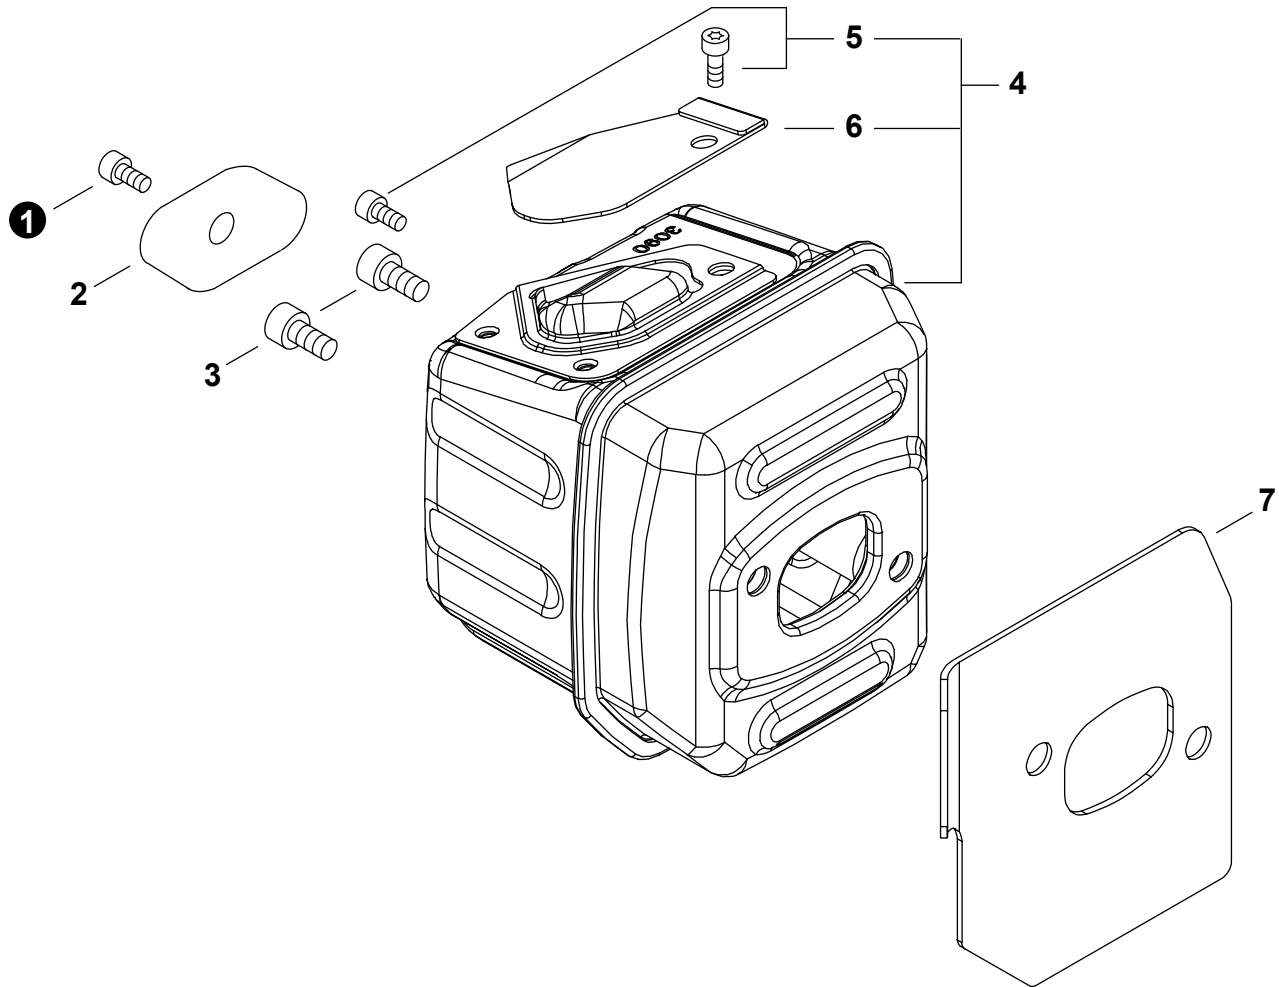

NO.	PART NUMBER	QTY.	DESCRIPTION	NOM DE LA PIÈCE
1	V804000030	1	BOLT, TORX 4x8	BOULON TORX 4x8
2	14571160631	1	PLATE	PLAQUE
3	V805000250	2	BOLT, TORX 5x16	BOULON TORX 5x16
4	P100012520	1	MUFFLER ASSY	ASSEMBLAGE SILENCIEUX
5	V804000030	2	+BOLT, TORX 4x8	+BOULON TORX 4x8
6	A310000600	1	+SCREEN, SPARK ARRESTER	+PARE-ÉTINCELLES
7	V104002340	1	GASKET, EXHAUST	JOINT D'ÉCHAPPEMENT