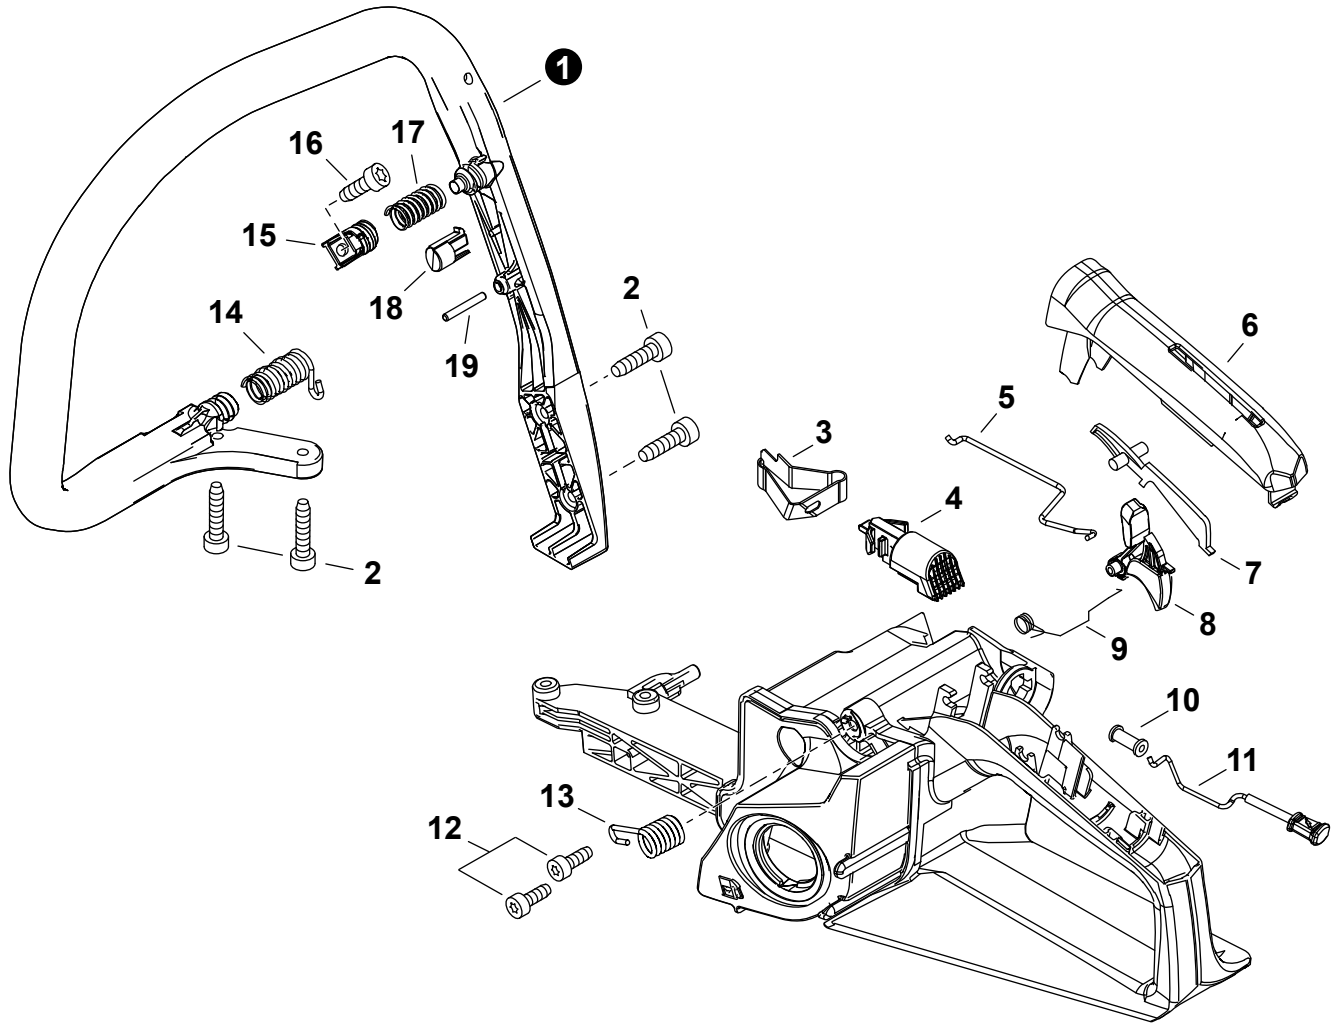

NO.	PART NUMBER	QTY.	DESCRIPTION	NOM DE LA PIÈCE
1	C400001631	1	HANDLE, FRONT	POIGNÉE AVANT
2	V805000010	4	BOLT, TORX 5x20	BOULON TORX 5x20
3	V486000540	1	TERMINAL, LEAD	BORNE DE FIL
4	A444000120	1	SWITCH, STOP	INTERRUPTEUR D'ARRÊT
5	C454000570	1	ROD, THROTTLE	TIGE D'ACCÉLÉRATEUR
6	C411000320	1	COVER, HANDLE	COUVERCLE DE POIGNÉE
7	17809037930	1	LEVER, THROTTLE LOCKOUT	LEVIER GÂCHETTE DE SÉCURITÉ
8	C450001240	1	TRIGGER, THROTTLE	GÂCHETTE D'ACCÉLÉRATEUR
9	V452000260	1	SPRING, TORSION	RESSORT DE TORSION
10	17881014535	1	GROMMET, CHOKE	BAGUE D'ÉTRANGLEUR
11	A241000370	1	KNOB, CHOKE	BOUTON - ÉTRANGLEUR
12	V805000240	2	BOLT, TORX 5x12	BOULON TORX 5x12
13	V450002190	1	SPRING, COMPRESSION	RESSORT DE COMPRESSION
14	V450002180	1	SPRING, COMPRESSION	RESSORT DE COMPRESSION
15	V456000240	1	HOLDER, SPRING	SUPPORT DE RESSORT
16	V805000140	1	BOLT, TORX 5x12	BOULON TORX 5x12
17	V450002200	1	SPRING, COMPRESSION	RESSORT DE COMPRESSION
18	V420005270	1	CUSHION	COUSSIN
19	90033040298	1	PIN	GOUPILLE