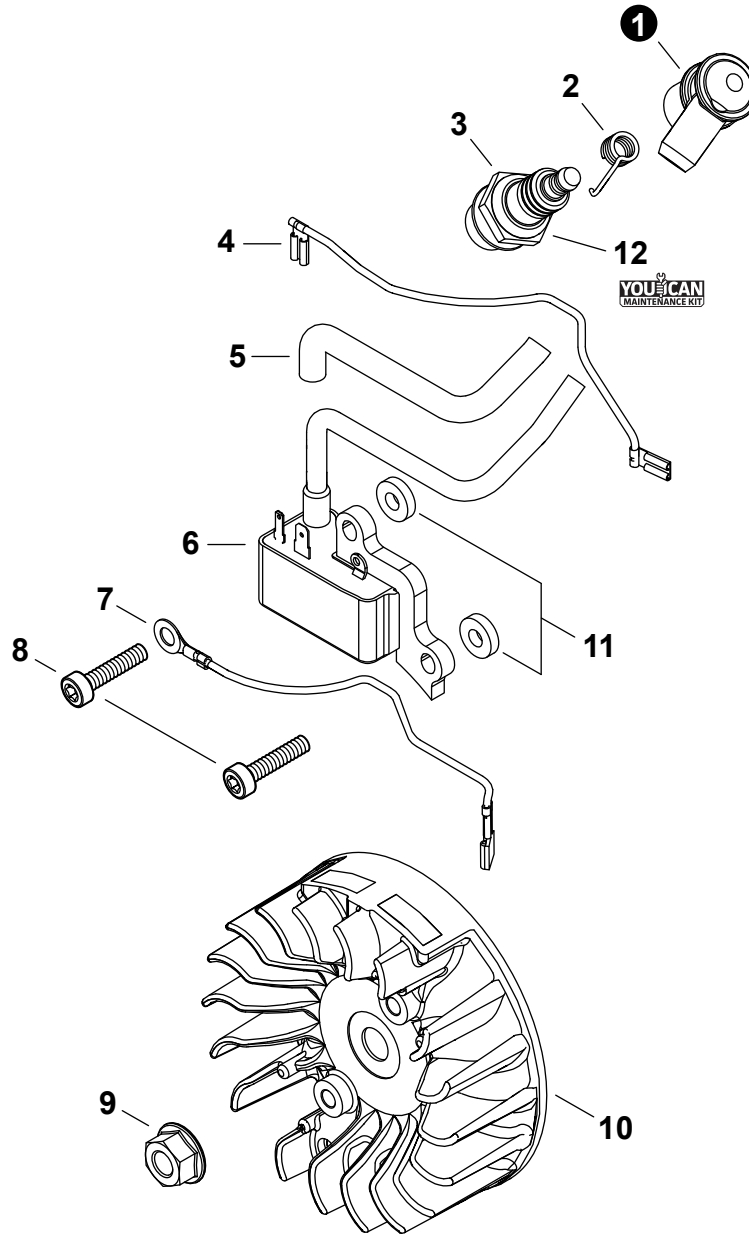

NO.	PART NUMBER	QTY.	DESCRIPTION	NOM DE LA PIÈCE
1	A427000190	1	CAP, SPARK PLUG	PROTECTEUR DE BOUGIE D'ALLUMAGE
2	A426000010	1	TERMINAL, SPARK PLUG	BORNE DE BOUGIE D'ALLUMAGE
3	A425000000	1	SPARK PLUG - BPMR8Y	BOUGIE D'ALLUMAGE - BPMR8Y
4	V485002960	1	LEAD - IGNITION	FIL D'ALLUMAGE
5	V475009180	1	TUBE, INSULATOR	TUYAU ISOLANTE
6	A411002081	1	COIL, IGNITION	BOBINE D'ALLUMAGE
7	V485002970	1	LEAD - GROUND	FIL DE TERRE
8	V805000210	2	BOLT, TORX 5x20	BOULON TORX 5x20
9	90051500008	1	NUT, FLANGE M8	ÉCROU
10	A409001330	1	FLYWHEEL	VOLANT
11	15011716430	2	WASHER 5.2x12x3	RONDELLE 5.2x12x3
12	90197Y	1	TUNE-UP KIT - YOUCAN™	TROUSSE DE MISE AU POINT - YOUCAN™