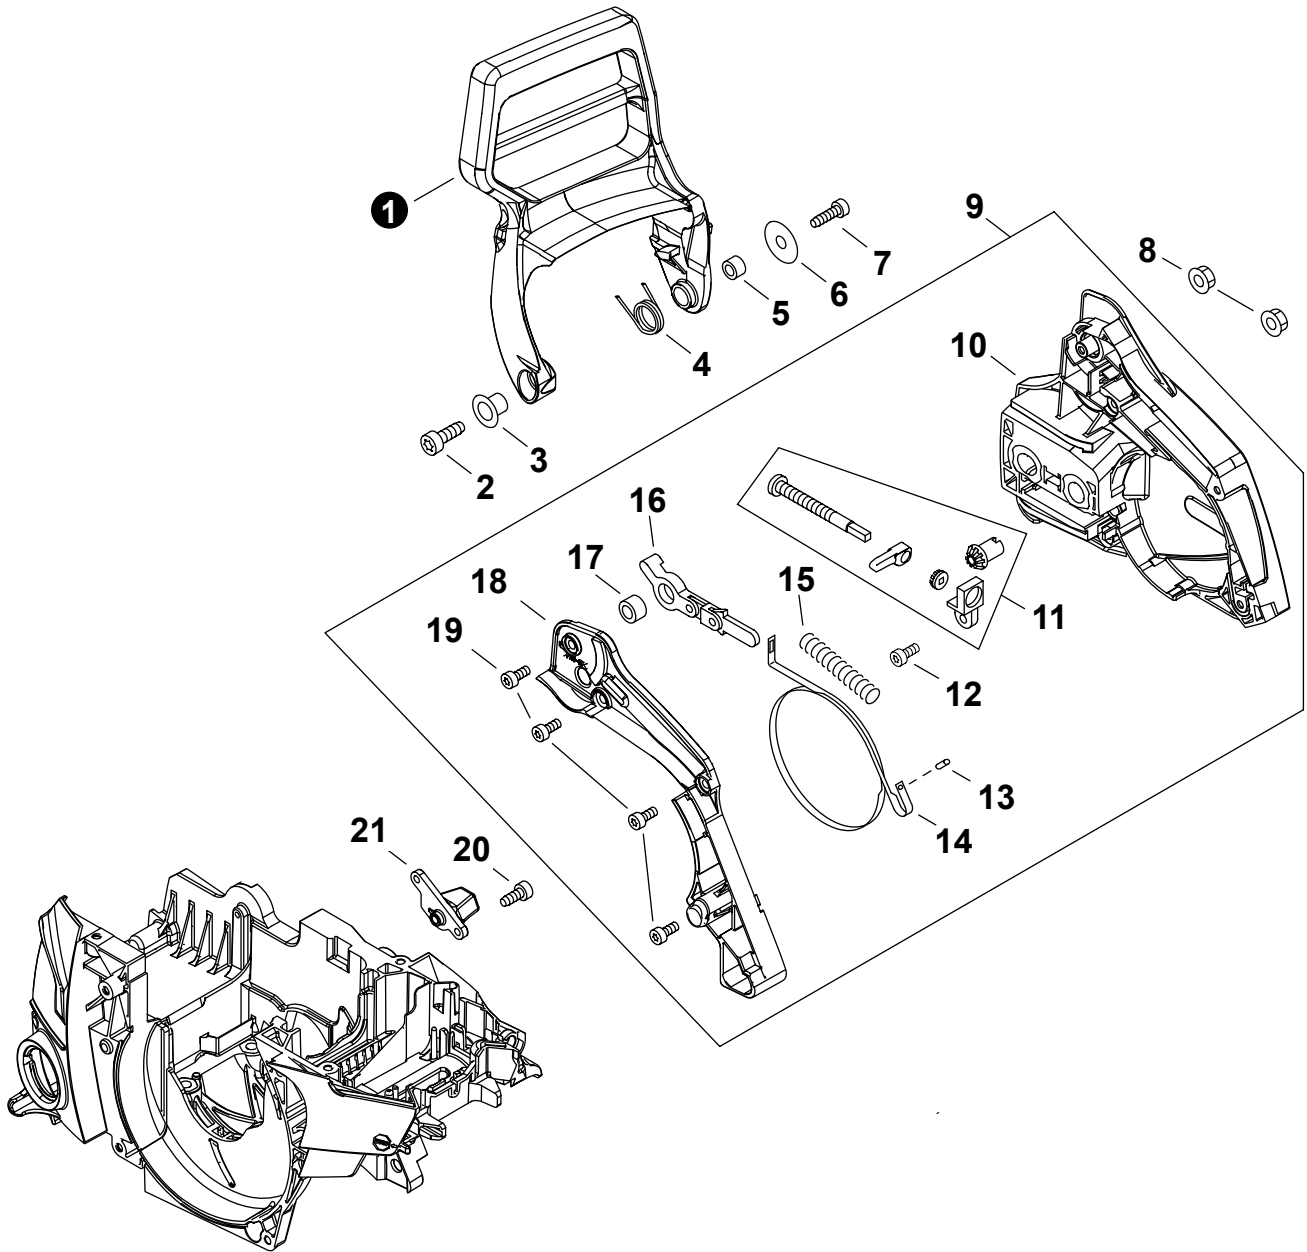

NO.	PART NUMBER	QTY.	DESCRIPTION	NOM DE LA PIÈCE
1	A051003300	1	STARTER, RECOIL	LANCEUR À RAPPEL
2	A511000300	1	+GRIP, STARTER	+POIGNÉE DU DÉMARREUR
3	P022001330	1	+SPRING KIT, RECOIL	+KIT DE RESSORT DE RAPPEL
4	P022033280	1	++SPRING CASE	++BOÎTIER DE RESSORT
5	P022050440	1	+ROPE, STARTER	+CORDE DU DÉMARREUR
6	P022050410	1	+REEL, ROPE	+BOBINE DE CORDE
7	P022050420	1	+SPRING, TORSION	+RESSORT DE TORSION
8	P022050430	1	+PAWL CATCHER	+RECEPTEUR DE CLIQUET
9	V253000310	1	+SCREW 5	+VIS 5
10	V805000010	3	BOLT, TORX 5x20	BOULON TORX 5x20
11	A172003291	1	COVER, FAN	COUVRE-VENTILATEUR
12	V203002250	2	BOLT 5x11	BOULON 5x11
13	A514000050	2	PAWL	CLIQUET
14	17723435430	2	SPRING, TORSION	RESSORT DE TORSION

NO.	PART NUMBER	QTY.	DESCRIPTION	NOM DE LA PIÈCE
1	C320000531	1	LEVER, BRAKE	LEVIER DE FREIN
2	V805000010	1	BOLT, TORX 5x20	BOULON TORX 5x20
3	V356000440	1	COLLAR 10	COLLET 10
4	V452001281	1	SPRING, TORSION	RESSORT DE TORSION
5	43311635430	1	SPACER 8x12x9	ENTRETOISE 8x12x9
6	17721403930	1	WASHER 4.2x16.5x1	RONDELLE 4.2x16.5x1
7	V804000010	1	BOLT, TORX 4x16	BOULON TORX 4x16
8	V265000200	2	NUT, FLANGE M8x1.25	ÉCROU À BRIDE M8x1.25
<b>9</b>	<b>P100004653</b>	<b>1</b>	<b>BRAKE ASSY, CHAIN</b>	<b>FREIN DE CHAÎNE COMPLET</b>
10	C300001162	1	+GUARD, SPROCKET	+COURVERCLE DE PIGNON
<b>11</b>	<b>P021054340</b>	<b>1</b>	<b>+TENSIONER KIT, CHAIN</b>	<b>+TENDEUR DE CHAÎNE COMPLET</b>
12	V804000010	1	+BOLT, TORX 4x16	+BOULON TORX 4x16
13	90033030120	1	+PIN 3x12	+GOUPILLE 3x12
14	C328000110	1	+BAND, BRAKE	+BANDE DE FREIN
15	V450000070	1	+SPRING, COMPRESSION	+RESSORT DE COMPRESSION
16	C334000100	1	+CONNECTOR, BRAKE	+CONNEXION DE FREIN
17	43311635430	1	+SPACER 8x12x9	+ENTRETOISE 8x12x9
18	C345000651	1	+COVER, BRAKE	+COUVERCLE DE FREIN
19	V804000010	4	+BOLT, TORX 4x16	+BOULON TORX 4x16
20	V805000010	1	BOLT, TORX 5x20	BOULON TORX 5x20
21	C310000150	1	CATCHER, CHAIN	ATTRAPE-CHAÎNE