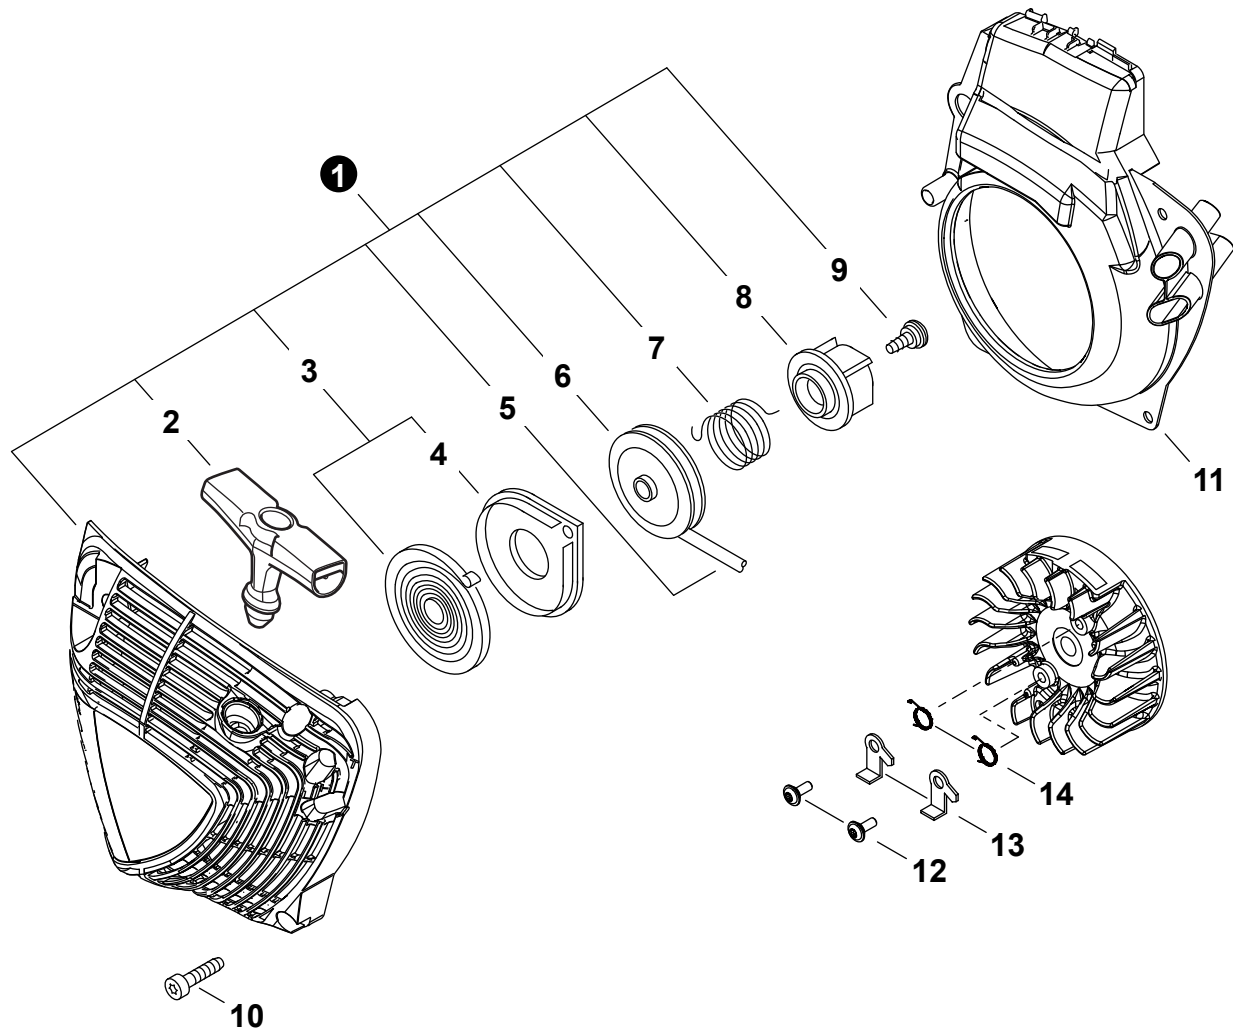

NO.	PART NUMBER	QTY.	DESCRIPTION	NOM DE LA PIÈCE
1	A051003300	1	STARTER, RECOIL	LANCEUR À RAPPEL
2	A511000300	1	+GRIP, STARTER	+POIGNÉE DU DÉMARREUR
3	P022001330	1	+SPRING KIT, RECOIL	+KIT DE RESSORT DE RAPPEL
4	P022033280	1	++SPRING CASE	++BOÎTIER DE RESSORT
5	P022050440	1	+ROPE, STARTER	+CORDE DU DÉMARREUR
6	P022050410	1	+REEL, ROPE	+BOBINE DE CORDE
7	P022050420	1	+SPRING, TORSION	+RESSORT DE TORSION
8	P022050430	1	+PAWL CATCHER	+RECEPTEUR DE CLIQUET
9	V253000310	1	+SCREW 5	+VIS 5
10	V805000010	3	BOLT, TORX 5x20	BOULON TORX 5x20
11	A172003291	1	COVER, FAN	COUVRE-VENTILATEUR
12	V203002250	2	BOLT 5x11	BOULON 5x11
13	A514000050	2	PAWL	CLIQUET
14	17723435430	2	SPRING, TORSION	RESSORT DE TORSION