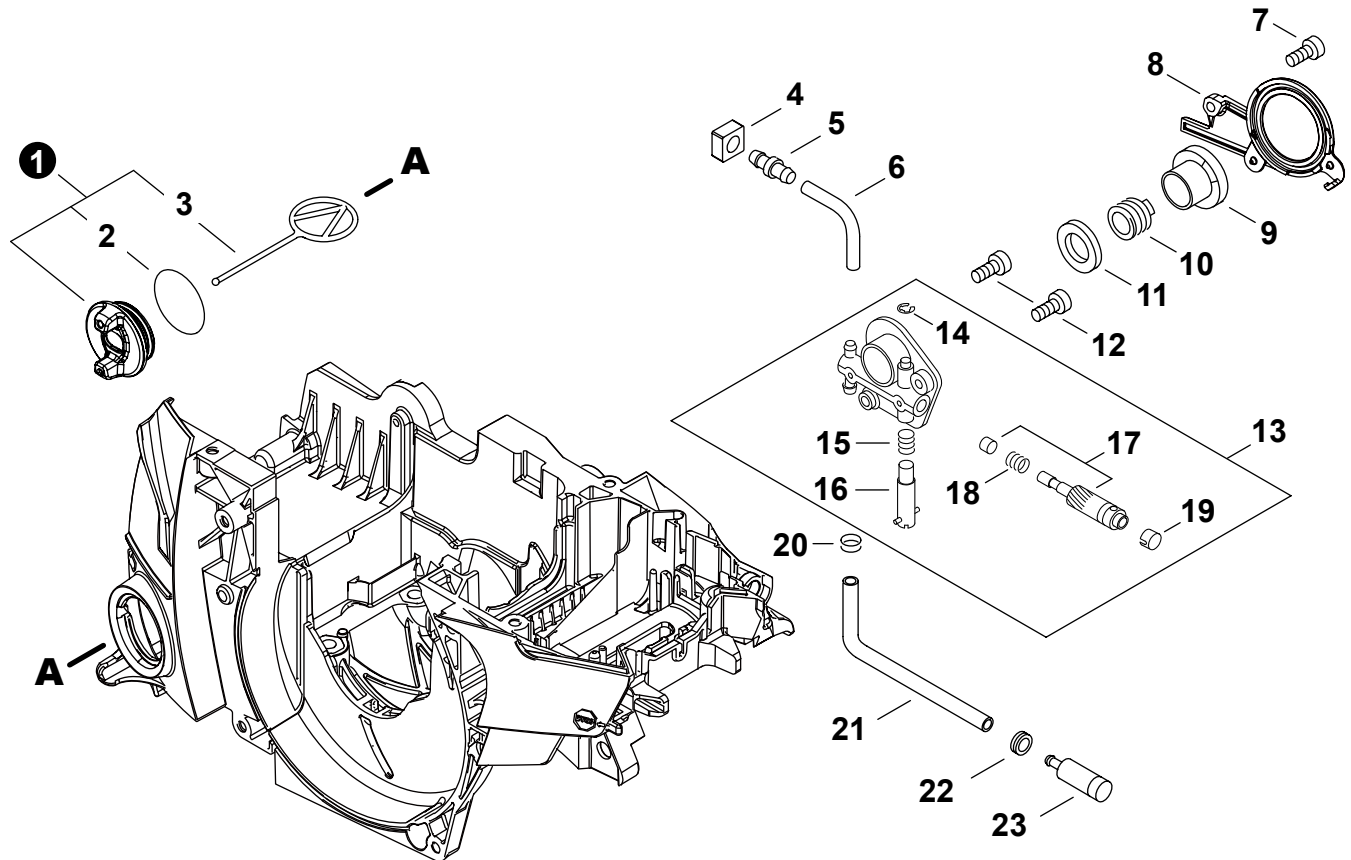

NO.	PART NUMBER	QTY.	DESCRIPTION	NOM DE LA PIÈCE
1	P100004881	1	CAP ASSY, OIL	ASSEMBLAGE DU BOUCHON DE HUILE
2	90072020029	1	+O-RING 29	+JOINT TORIQUE 29
3	A365000050	1	+CONNECTOR, CAP L= 60 MM	+CONNEXION DU BOUCHON L= 60 MM
4	A203000090	1	SEAL	JOINT
5	V187000010	1	CONNECTOR, PIPE	CONNEXION DE TUYAU
6	V471005191	1	PIPE 3x6x49	TUYAU 3x6x49
7	V804000000	1	BOLT, TORX 4x12	BOULON TORX 4x12
8	C236000160	1	COVER, OILER	COUVERCLE DE GRAISSEUR
9	V356000390	1	COLLAR 10	COLLET 10
10	V652000030	1	GEAR, WORM	ENGRENAGE À VIS SANS FIN
11	V308000030	1	WASHER 10.5x17.4x1.8	RONDELLE 10.5x17.4x1.8
12	V805000140	2	BOLT, TORX 5x12	BOULON TORX 5x12
13	C022000010	1	AUTO-OILER ASSY	GRAISSEUR AUTOMATIQUE COMPLET
14	12532715130	1	+E-RING	+BAGUE EN E
15	P022010670	1	+SPRING	+RESSORT
16	P022010680	1	+ADJUSTER, OILER	+RÉGLEUR DE GRAISSEUR
17	P022010650	1	+PLUNGER ASSY	+PISTON COMPLET
18	P022010660	1	+SPRING	+RESSORT
19	P022010640	1	+CAP, PLUNGER	+BOUCHON DE PISTON
20	V490001230	1	CLIP 6.5 MM	ATTACHE 6.5 MM
21	V471003311	1	PIPE, OIL 3x6x200	TUYAU À HUILE 3x6x200
22	13211501462	1	GROMMET	OUILLET
23	P100001900	1	FILTER, OIL	FILTRE À HUILE