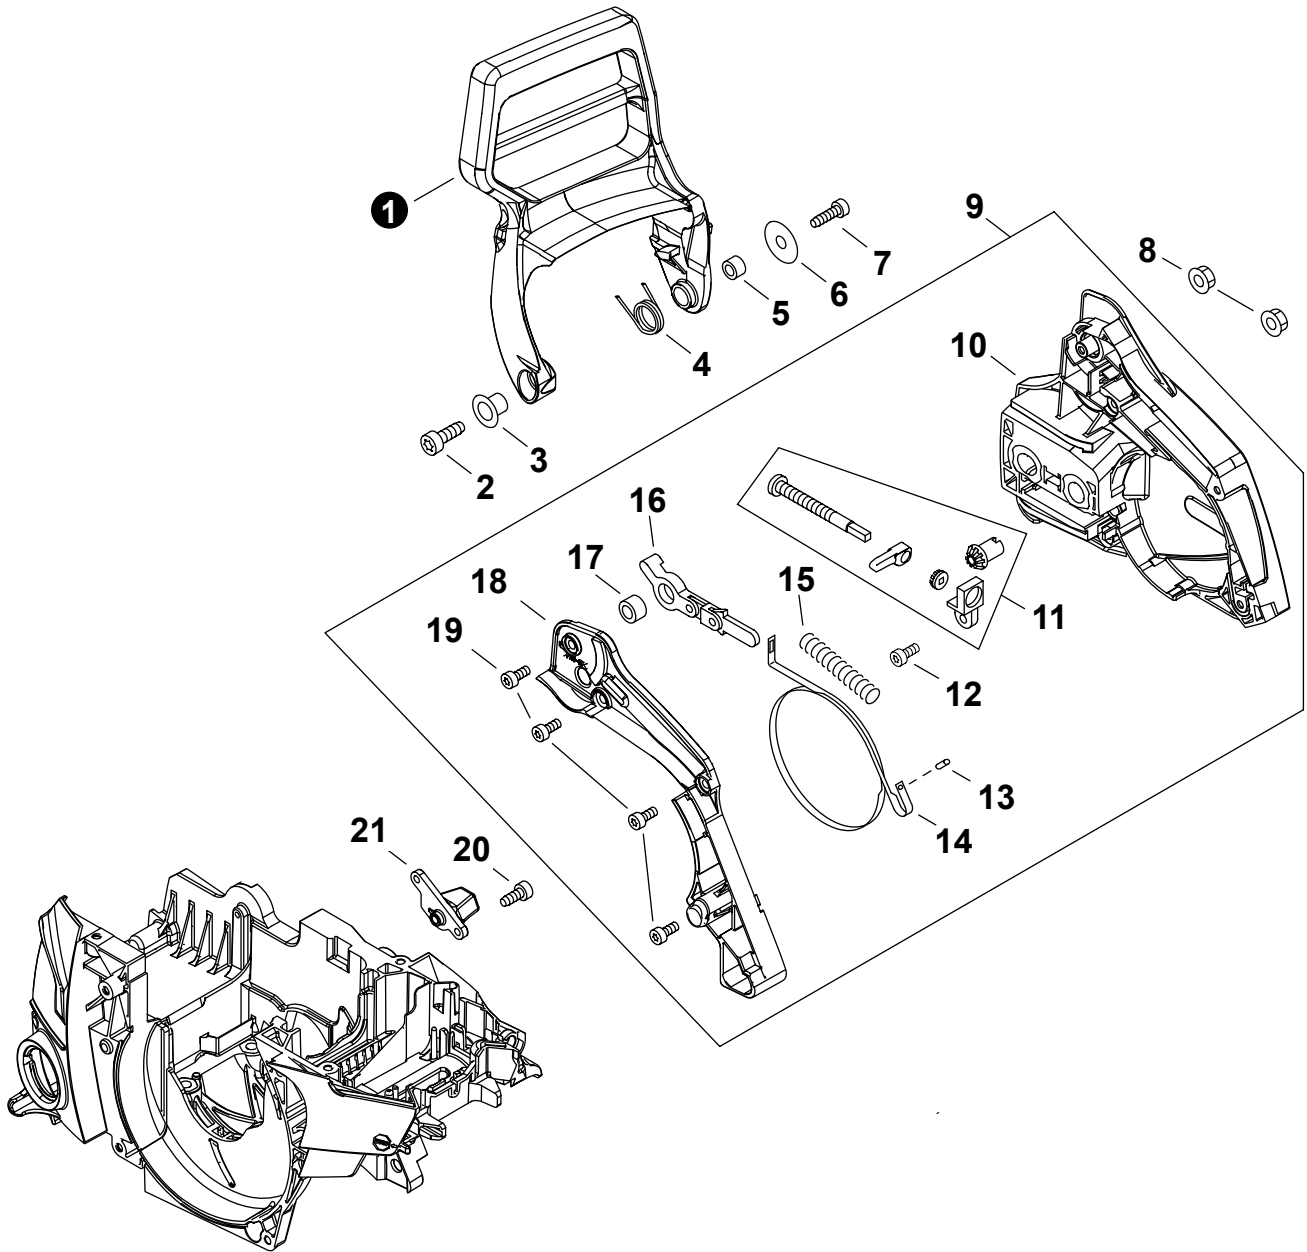

NO.	PART NUMBER	QTY.	DESCRIPTION	NOM DE LA PIÈCE
1	A051003300	1	STARTER, RECOIL	LANCEUR À RAPPEL
2	A511000300	1	+GRIP, STARTER	+POIGNÉE DU DÉMARREUR
3	P022001330	1	+SPRING KIT, RECOIL	+KIT DE RESSORT DE RAPPEL
4	P022033280	1	++SPRING CASE	++BOÎTIER DE RESSORT
5	P022050440	1	+ROPE, STARTER	+CORDE DU DÉMARREUR
6	P022050410	1	+REEL, ROPE	+BOBINE DE CORDE
7	P022050420	1	+SPRING, TORSION	+RESSORT DE TORSION
8	P022050430	1	+PAWL CATCHER	+RECEPTEUR DE CLIQUET
9	V253000310	1	+SCREW 5	+VIS 5
10	V805000010	3	BOLT, TORX 5x20	BOULON TORX 5x20
11	A172003291	1	COVER, FAN	COUVRE-VENTILATEUR
12	V203002250	2	BOLT 5x11	BOULON 5x11
13	A514000050	2	PAWL	CLIQUET
14	17723435430	2	SPRING, TORSION	RESSORT DE TORSION

NO.	PART NUMBER	QTY.	DESCRIPTION	NOM DE LA PIÈCE
1	C320000531	1	LEVER, BRAKE	LEVIER DE FREIN
2	V805000010	1	BOLT, TORX 5x20	BOULON TORX 5x20
3	V356000440	1	COLLAR 10	COLLET 10
4	V452001281	1	SPRING, TORSION	RESSORT DE TORSION
5	43311635430	1	SPACER 8x12x9	ENTRETOISE 8x12x9
6	17721403930	1	WASHER 4.2x16.5x1	RONDELLE 4.2x16.5x1
7	V804000010	1	BOLT, TORX 4x16	BOULON TORX 4x16
8	V265000200	2	NUT, FLANGE M8x1.25	ÉCROU À BRIDE M8x1.25
9	P100004653	1	BRAKE ASSY, CHAIN	FREIN DE CHAÎNE COMPLET
10	C300001162	1	+GUARD, SPROCKET	+COURVERCLE DE PIGNON
11	P021054340	1	+TENSIONER KIT, CHAIN	+TENDEUR DE CHAÎNE COMPLET
12	V804000010	1	+BOLT, TORX 4x16	+BOULON TORX 4x16
13	90033030120	1	+PIN 3x12	+GOUPILLE 3x12
14	C328000110	1	+BAND, BRAKE	+BANDE DE FREIN
15	V450000070	1	+SPRING, COMPRESSION	+RESSORT DE COMPRESSION
16	C334000100	1	+CONNECTOR, BRAKE	+CONNEXION DE FREIN
17	43311635430	1	+SPACER 8x12x9	+ENTRETOISE 8x12x9
18	C345000651	1	+COVER, BRAKE	+COUVERCLE DE FREIN
19	V804000010	4	+BOLT, TORX 4x16	+BOULON TORX 4x16
20	V805000010	1	BOLT, TORX 5x20	BOULON TORX 5x20
21	C310000150	1	CATCHER, CHAIN	ATTRAPE-CHAÎNE