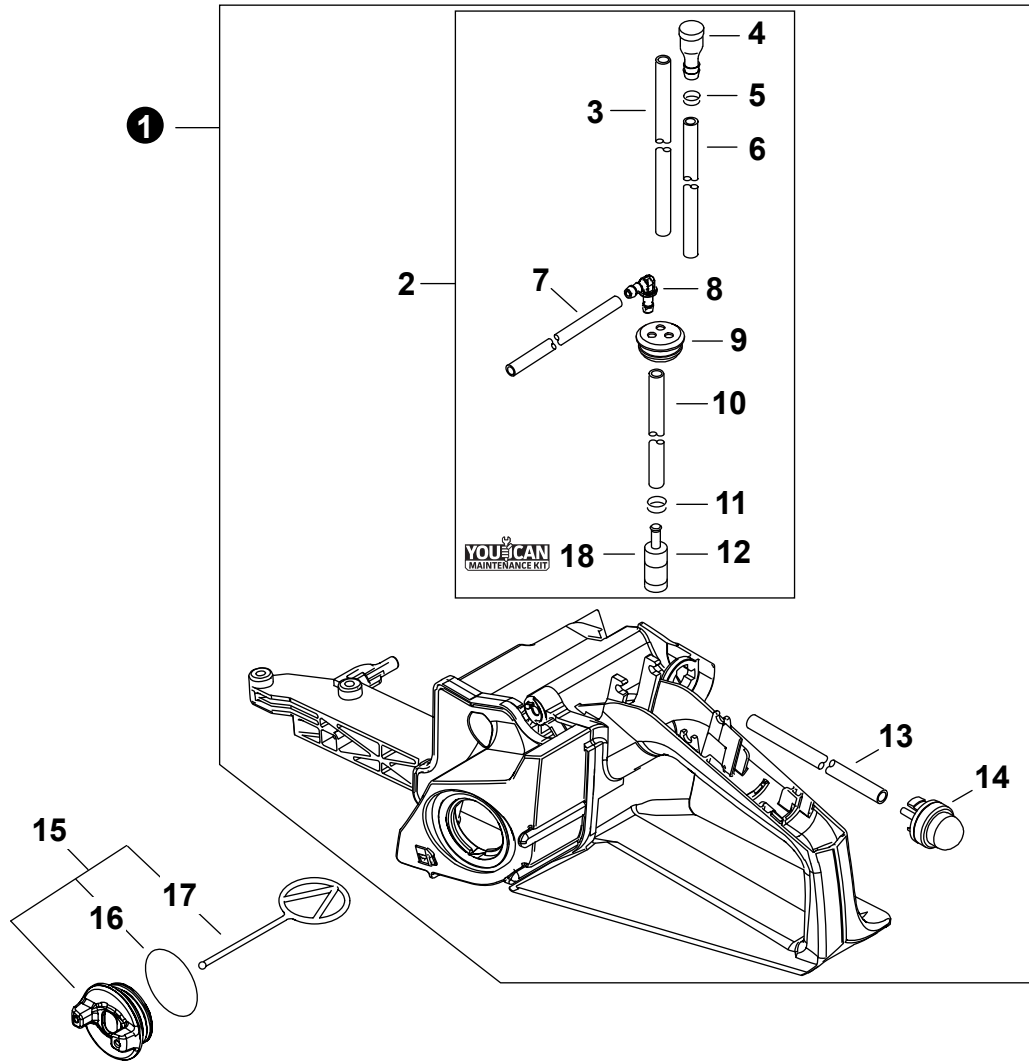

NO.	PART NUMBER	QTY.	DESCRIPTION	NOM DE LA PIÈCE
1	P021054330	1	HANDLE ASSY, REAR	POIGNÉE ARRIÈRE COMPLET
2	P021054350	1	+FUEL SYSTEM KIT	+TROUSSE DE SYSTÈME DE CARBURANT
3	V471001291	1	++PIPE, FUEL 2.4x5x75	++TUYAU DE CARBURANT 2.4x5x75
4	13130056431	1	++VENT ASSY	++ÉVENT COMPLET
5	V490001230	1	++CLIP 6.5 MM	++ATTACHE 6.5 MM
6	V471005191	1	++PIPE 3x6x49	++TUYAU 3x6x49
7	V471005281	1	++PIPE 3x5x160 EPA-KEP-002	++TUYAU 3x5x160 EPA-KEP-002
8	V186000530	1	++CONNECTOR, PIPE	++CONNEXION DE TUYAU
9	13211555931	1	++GROMMET, FUEL	++OEILLET CARBURANT
10	V471003731	1	++PIPE, FUEL 3x5x140 BLACK	++TUYAU DE CARBURANT 3x5x140 NOIR
11	V490001240	1	++CLIP 6	++ATTACHE 6
12	A369000470	1	++FILTER, FUEL	++FILTRE À CARBURANT
13	V471001241	1	+PIPE, PURGE 2.4x5x140 BLACK	+TUYAU DE PURGE 2.4x5x140 NOIR
14	A035000040	1	+BULB, PURGE	+POIRE DE PURGE
15	P100004891	1	CAP ASSY, FUEL	ASSEMBLAGE DU BOUCHON DE CARBURANT
16	V581000600	1	+O-RING 29	+JOINT TORIQUE 29
17	A365000050	1	+CONNECTOR, CAP L= 60 MM	+CONNEXION DU BOUCHON L= 60 MM
18	90197Y	1	TUNE-UP KIT - YOUCAN™	TROUSSE DE MISE AU POINT - YOUCAN™