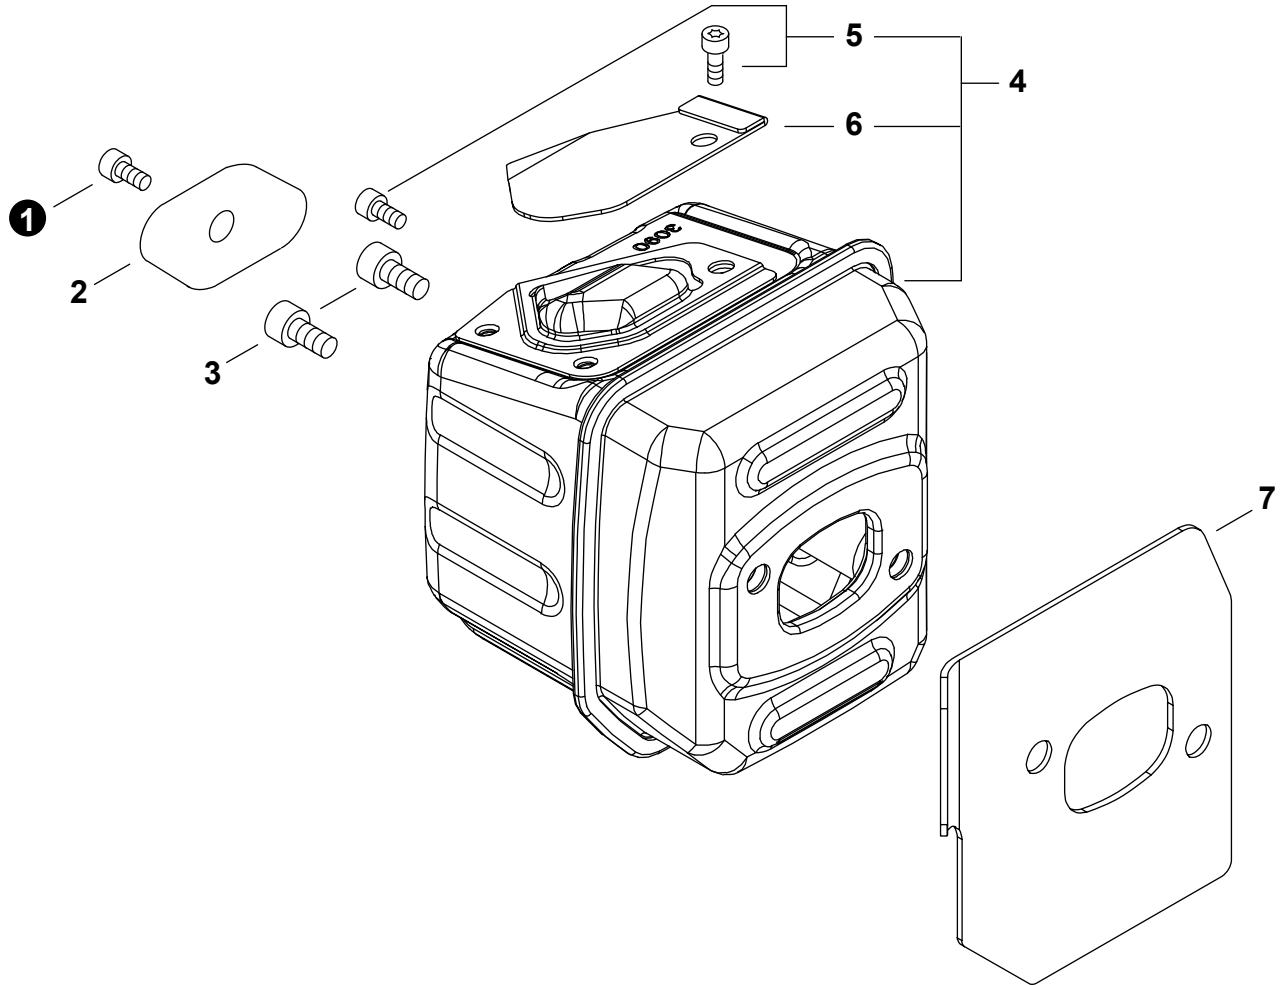

NO.	PART NUMBER	QTY.	DESCRIPTION	NOM DE LA PIÈCE
1	V804000030	1	BOLT, TORX 4x8	BOULON TORX 4x8
2	14571160631	1	PLATE	PLAQUE
3	V805000250	2	BOLT, TORX 5x16	BOULON TORX 5x16
4	P100012520	1	MUFFLER ASSY	ASSEMBLAGE SILENCIEUX
5	V804000030	2	+BOLT, TORX 4x8	+BOULON TORX 4x8
6	A310000600	1	+SCREEN, SPARK ARRESTER	+PARE-ÉTINCELLES
7	V104002340	1	GASKET, EXHAUST	JOINT D'ÉCHAPPEMENT