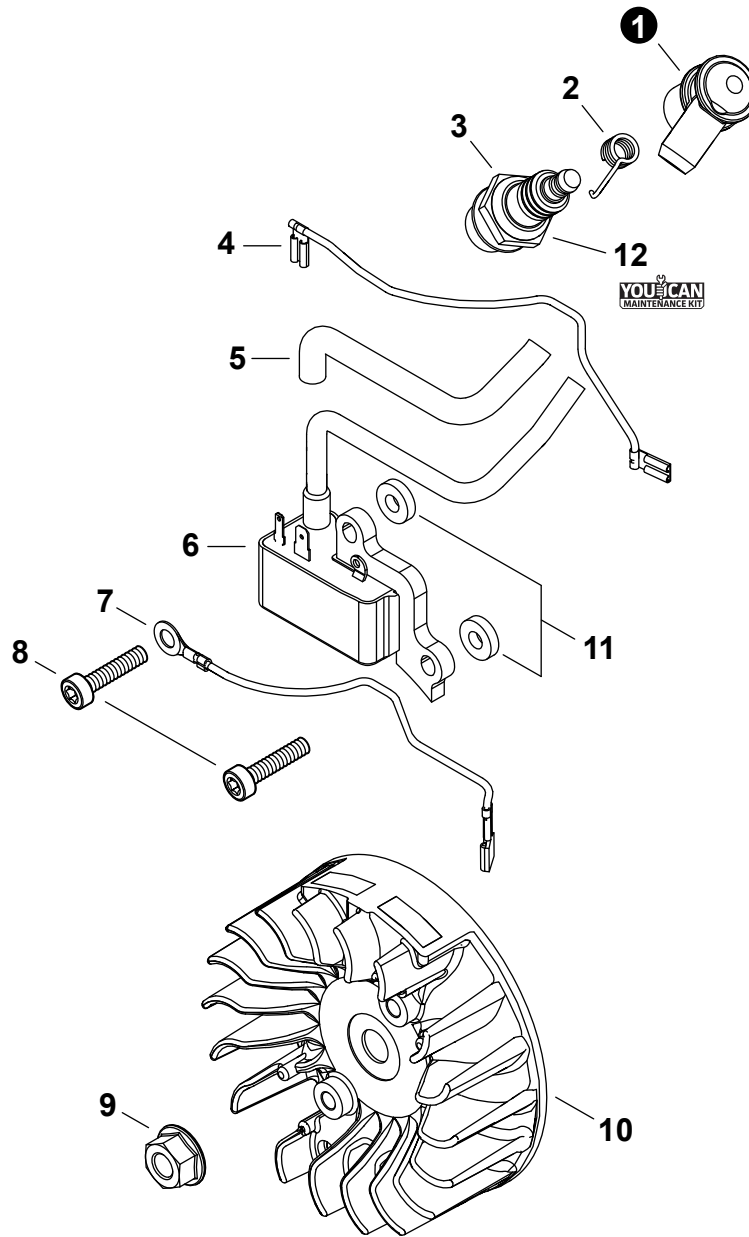

NO.	PART NUMBER	QTY.	DESCRIPTION	NOM DE LA PIÈCE
1	A427000190	1	CAP, SPARK PLUG	PROTECTEUR DE BOUGIE D'ALLUMAGE
2	A426000010	1	TERMINAL, SPARK PLUG	BORNE DE BOUGIE D'ALLUMAGE
3	A425000000	1	SPARK PLUG - BPMR8Y	BOUGIE D'ALLUMAGE - BPMR8Y
4	V485002960	1	LEAD - IGNITION	FIL D'ALLUMAGE
5	V475009180	1	TUBE, INSULATOR	TUYAU ISOLANTE
6	A411002081	1	COIL, IGNITION	BOBINE D'ALLUMAGE
7	V485002970	1	LEAD - GROUND	FIL DE TERRE
8	V805000210	2	BOLT, TORX 5x20	BOULON TORX 5x20
9	90051500008	1	NUT, FLANGE M8	ÉCROU
10	A409001330	1	FLYWHEEL	VOLANT
11	15011716430	2	WASHER 5.2x12x3	RONDELLE 5.2x12x3
12	90197Y	1	TUNE-UP KIT - YOUCAN™	TROUSSE DE MISE AU POINT - YOUCAN™