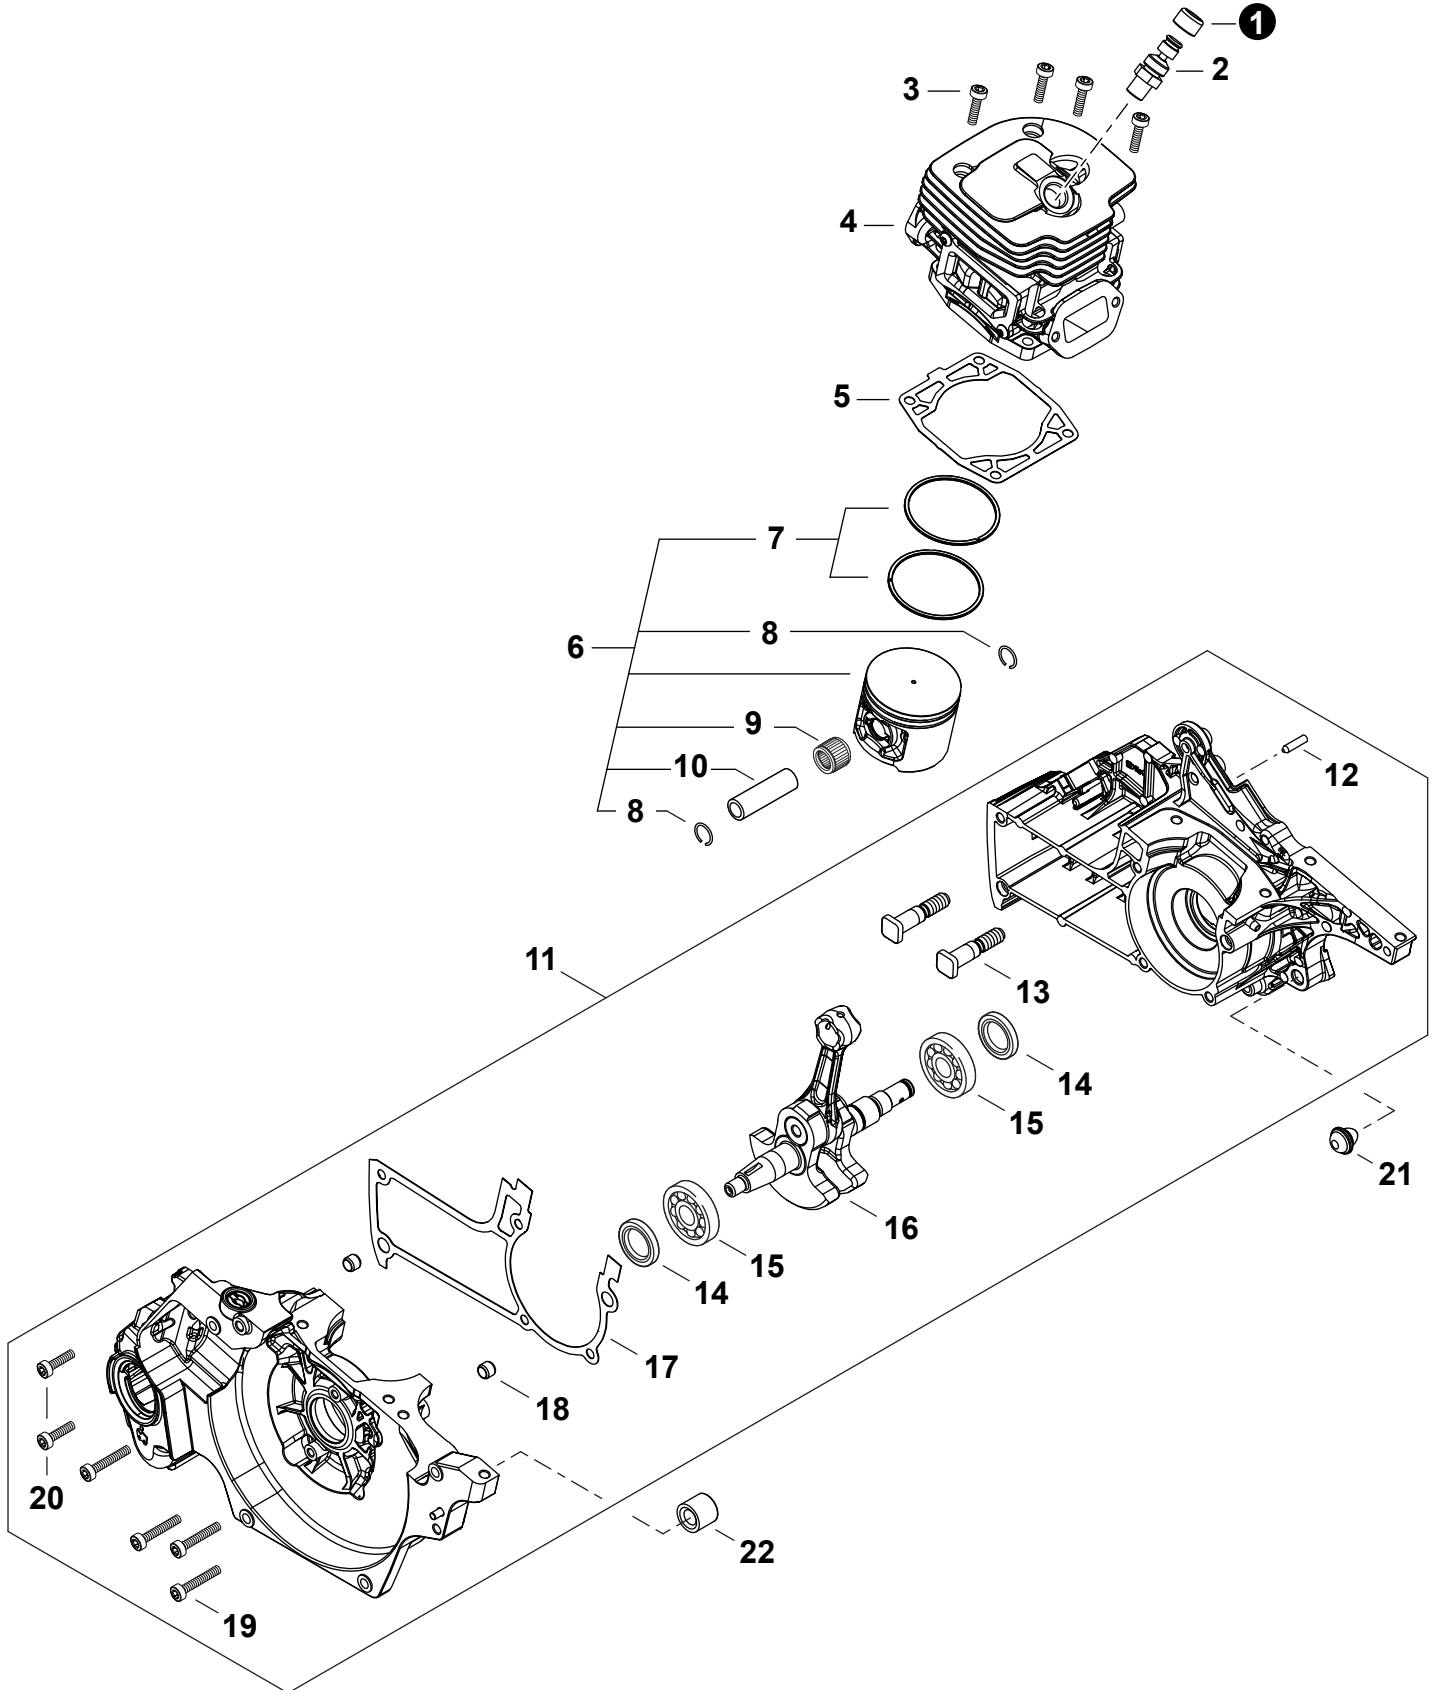

NO.	PART NUMBER	QTY.	DESCRIPTION	NOM DE LA PIÈCE
1	V641000270	3	PIN, SNAP	GOUPILLE FENDUE
2	P021054750	1	COVER ASSY, ENGINE	COUVERCLE DE MOTEUR COMPLET
3	X505011060	1	+LABEL - CAUTION - ISO	+ÉTIQUETTE D'AVERTISSEMENT - ISO
4	A219000040	1	+PLATE, SHUTTER	+PLAQUE VOLET
5	X502001060	1	+LABEL - ECHO	+ÉTIQUETTE ECHO

NO.	PART NUMBER	QTY.	DESCRIPTION	NOM DE LA PIÈCE
1	V805000150	2	BOLT, TORX 5x16	BOULON TORX 5x16
2	A425000080	1	SPARK PLUG - BPMR8Y-5	BOUGIE D'ALLUMAGE - BPMR8Y-5
3	P200001660	1	COIL ASSY, IGNITION	ASSEMBLAGE DE BOBINE D'ALLUMAGE
4	A427000190	1	+CAP, SPARK PLUG	+PROTECTEUR DE BOUGIE D'ALLUMAGE
5	10014230830	1	KEY, WOODRUFF	CLAVETTE-DISQUE
6	A409001420	1	FLYWHEEL	VOLANT
7	V452001950	2	SPRING, TORSION	RESSORT DE TORSION
8	A514000350	2	PAWL	CLIQUET
9	V203002250	2	BOLT 5x11	BOULON 5x11
10	90051500008	1	NUT, FLANGE M8	ÉCROU
11	V485003500	1	LEAD	FIL
12	V485003490	1	LEAD	FIL
13	A440003491	1	SWITCH, ON-OFF	INTERRUPTEUR MARCHE-ARRÊT
14	90255Y	1	TUNE-UP KIT - YOUCAN™	TROUSSE DE MISE AU POINT - YOUCAN™

NO.	PART NUMBER	QTY.	DESCRIPTION	NOM DE LA PIÈCE
1	43620514730	1	FILTER, OIL	FILTRE À HUILE
2	V470002370	1	PIPE, OIL	TUYAU À HUILE
3	C022000221	1	AUTO-OILER ASSY	GRAISSEUR AUTOMATIQUE COMPLET
4	V804000050	2	BOLT, TORX 4x12	BOULON TORX 4x12
5	90070100015	1	RING, RETAINING 15	ANNEAU DE RETENUE 15
6	V311000090	1	WASHER 15.5x22.5x0.5	RONDELLE 15.5x22.5x0.5
7	V652000302	1	GEAR, WORM	ENGRENAGE À VIS SANS FIN
8	P100009430	1	CAP ASSY, OIL	ASSEMBLAGE DU BOUCHON DE HUILE
9	90072020029	1	+O-RING 29	+JOINT TORIQUE 29
10	A365000150	1	+CONNECTOR, CAP	+CONNEXION DU BOUCHON