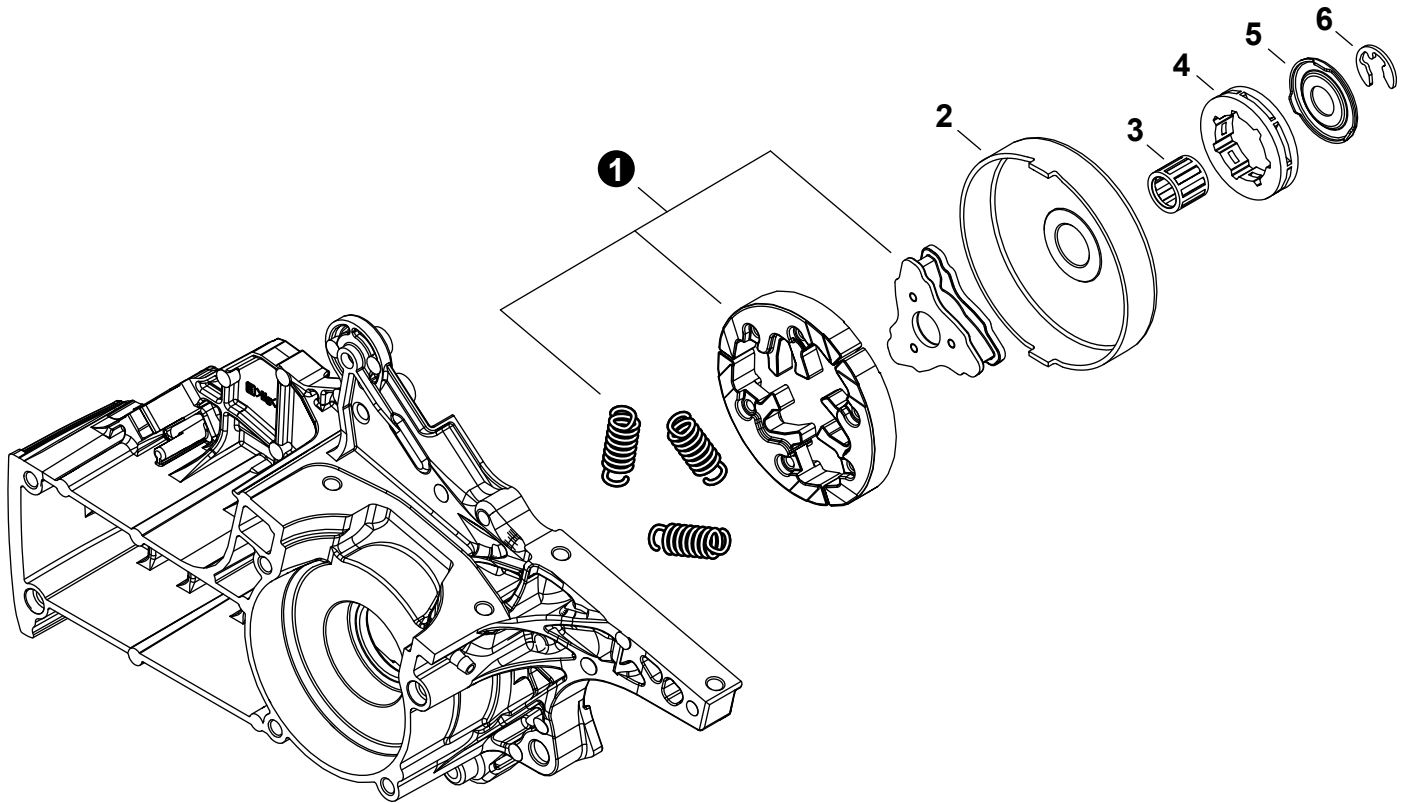

NO.	PART NUMBER	QTY.	DESCRIPTION	NOM DE LA PIÈCE
1	A056000880	1	CLUTCH ASSY	BLOC D'EMBRAYAGE
2	A556001930	1	DRUM, CLUTCH	TAMBOUR D'EMBRAYAGE
3	V555000010	1	BEARING, NEEDLE 10	ROULEMENT À AIGUILLES 10
4	682100	1	SPROCKET, RIM 3/8"x7T	PIGNON À FLASQUES 3/8"x7T
5	V307000520	1	WASHER 10	RONDELLE 10
6	V583000440	1	E-RING 8.1	BAGUE EN E 8.1