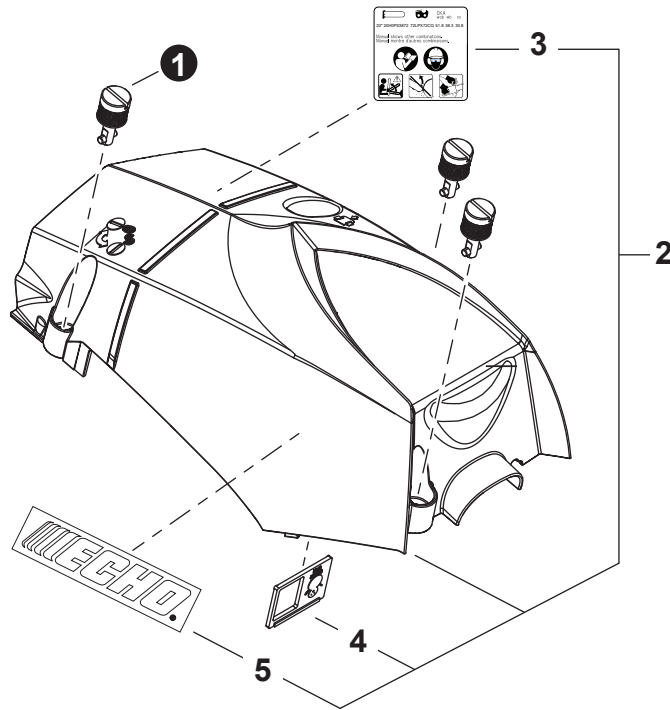

NO.	PART NUMBER	QTY.	DESCRIPTION	NOM DE LA PIÈCE
1	V641000270	3	PIN, SNAP	GOUPILLE FENDUE
2	P021054750	1	COVER ASSY, ENGINE	COUVERCLE DE MOTEUR COMPLET
3	X505011060	1	+LABEL - CAUTION - ISO	+ÉTIQUETTE D'AVERTISSEMENT - ISO
4	A219000040	1	+PLATE, SHUTTER	+PLAQUE VOLET
5	X502001060	1	+LABEL - ECHO	+ÉTIQUETTE ECHO