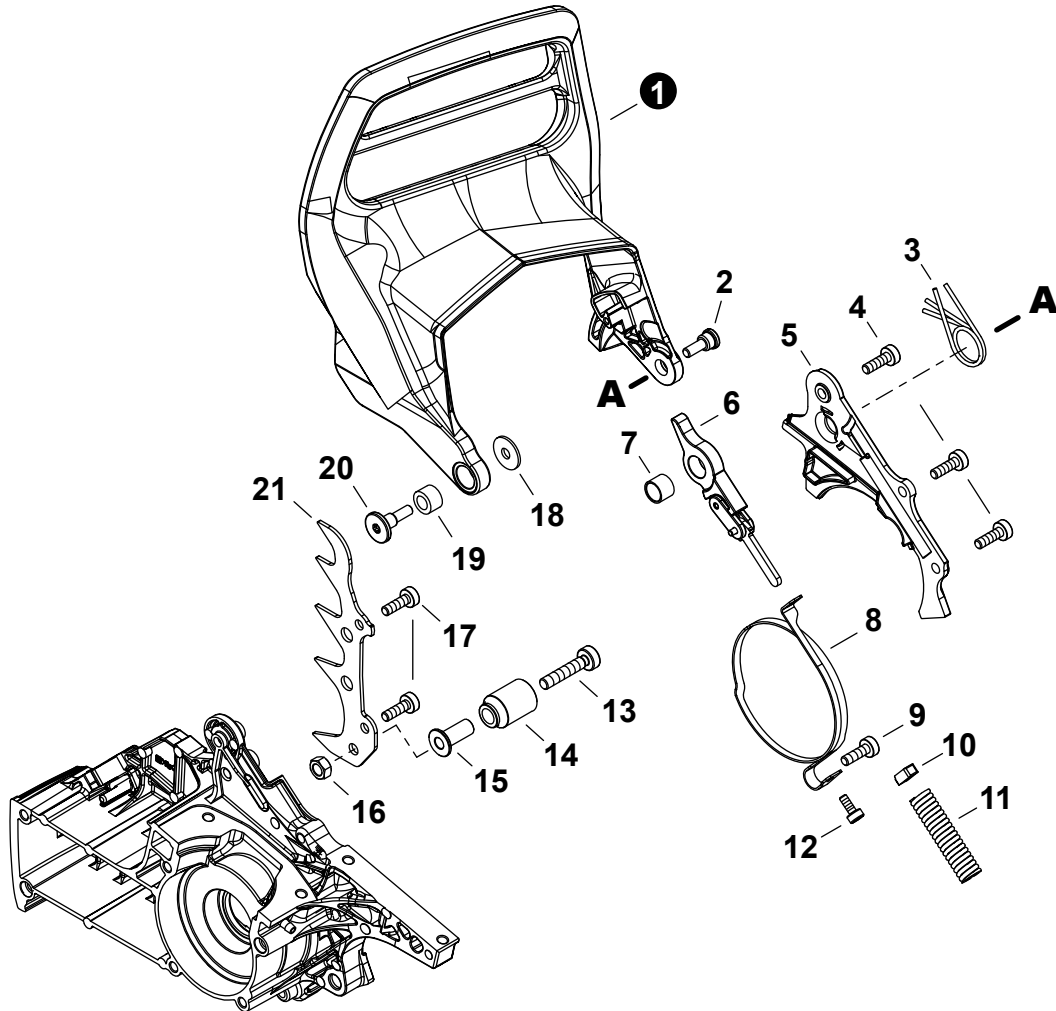

NO.	PART NUMBER	QTY.	DESCRIPTION	NOM DE LA PIÈCE
1	C320000600	1	LEVER, BRAKE	LEVIER DE FREIN
2	V203002510	1	BOLT 5	BOULON 5
3	V452001960	1	SPRING, TORSION	RESSORT DE TORSION
4	V835000000	3	BOLT, TORX 5x16	BOULON TORX 5x16
5	C345000740	1	COVER, BRAKE	COUVERCLE DE FREIN
6	C334000111	1	CONNECTOR, BRAKE	CONNEXION DE FREIN
7	V356000470	1	SPACER 12x10xT: 1.0	ENTRETOISE 12x10xT: 1.0
8	C328000370	1	BAND, BRAKE	BANDE DE FREIN
9	V805000150	1	BOLT, TORX 5x16	BOULON TORX 5x16
10	V376000450	1	GUIDE	GUIDE
11	V450000740	1	SPRING, COMPRESSION 12x70.5	RESSORT DE COMPRESSION 12x70.5
12	V804000110	1	BOLT, TORX 4x10	BOULON TORX 4x10
13	V856000010	1	BOLT, TORX 6x30	BOULON TORX 6x30
14	C310000030	1	CATCHER, CHAIN	ATTRAPE-CHAÎNE
15	V354000650	1	COLLAR 6	COLLET 6
16	90056000006	1	NUT, LOCK 6	ÉCROU D'ARRÊT 6
17	V805000250	2	BOLT, TORX 5x16	BOULON TORX 5x16
18	V303000060	1	WASHER 5	RONDELLE 5
19	J211000430	1	COLLAR	COLLET
20	V203002450	1	BOLT 5	BOULON 5
21	C304000350	1	SPIKE, BUMPER	GRIFFE D'ABATTAGE