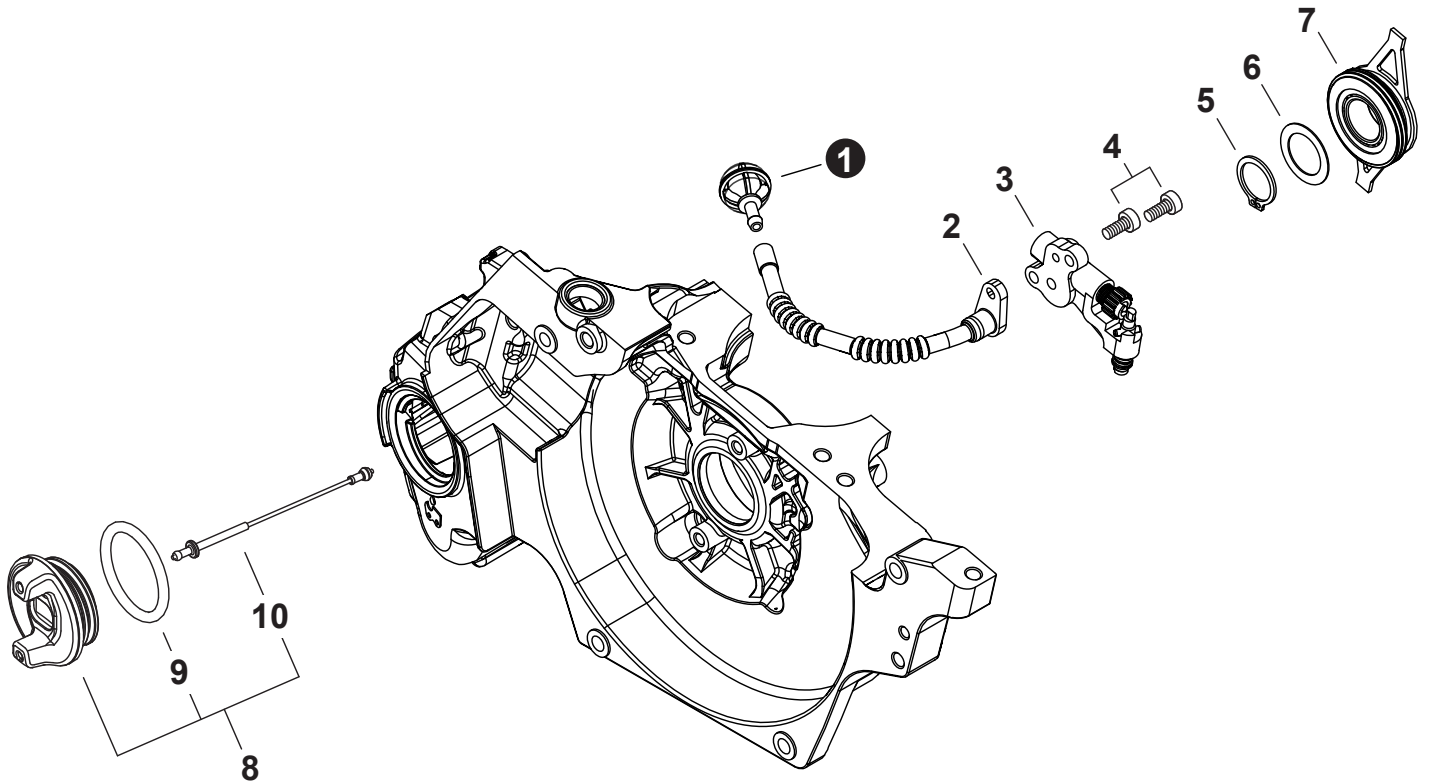

NO.	PART NUMBER	QTY.	DESCRIPTION	NOM DE LA PIÈCE
1	43620514730	1	FILTER, OIL	FILTRE À HUILE
2	V470002370	1	PIPE, OIL	TUYAU À HUILE
3	C022000221	1	AUTO-OILER ASSY	GRAISSEUR AUTOMATIQUE COMPLET
4	V804000050	2	BOLT, TORX 4x12	BOULON TORX 4x12
5	90070100015	1	RING, RETAINING 15	ANNEAU DE RETENUE 15
6	V311000090	1	WASHER 15.5x22.5x0.5	RONDELLE 15.5x22.5x0.5
7	V652000302	1	GEAR, WORM	ENGRENAGE À VIS SANS FIN
8	P100009430	1	CAP ASSY, OIL	ASSEMBLAGE DU BOUCHON DE HUILE
9	90072020029	1	+O-RING 29	+JOINT TORIQUE 29
10	A365000150	1	+CONNECTOR, CAP	+CONNEXION DU BOUCHON