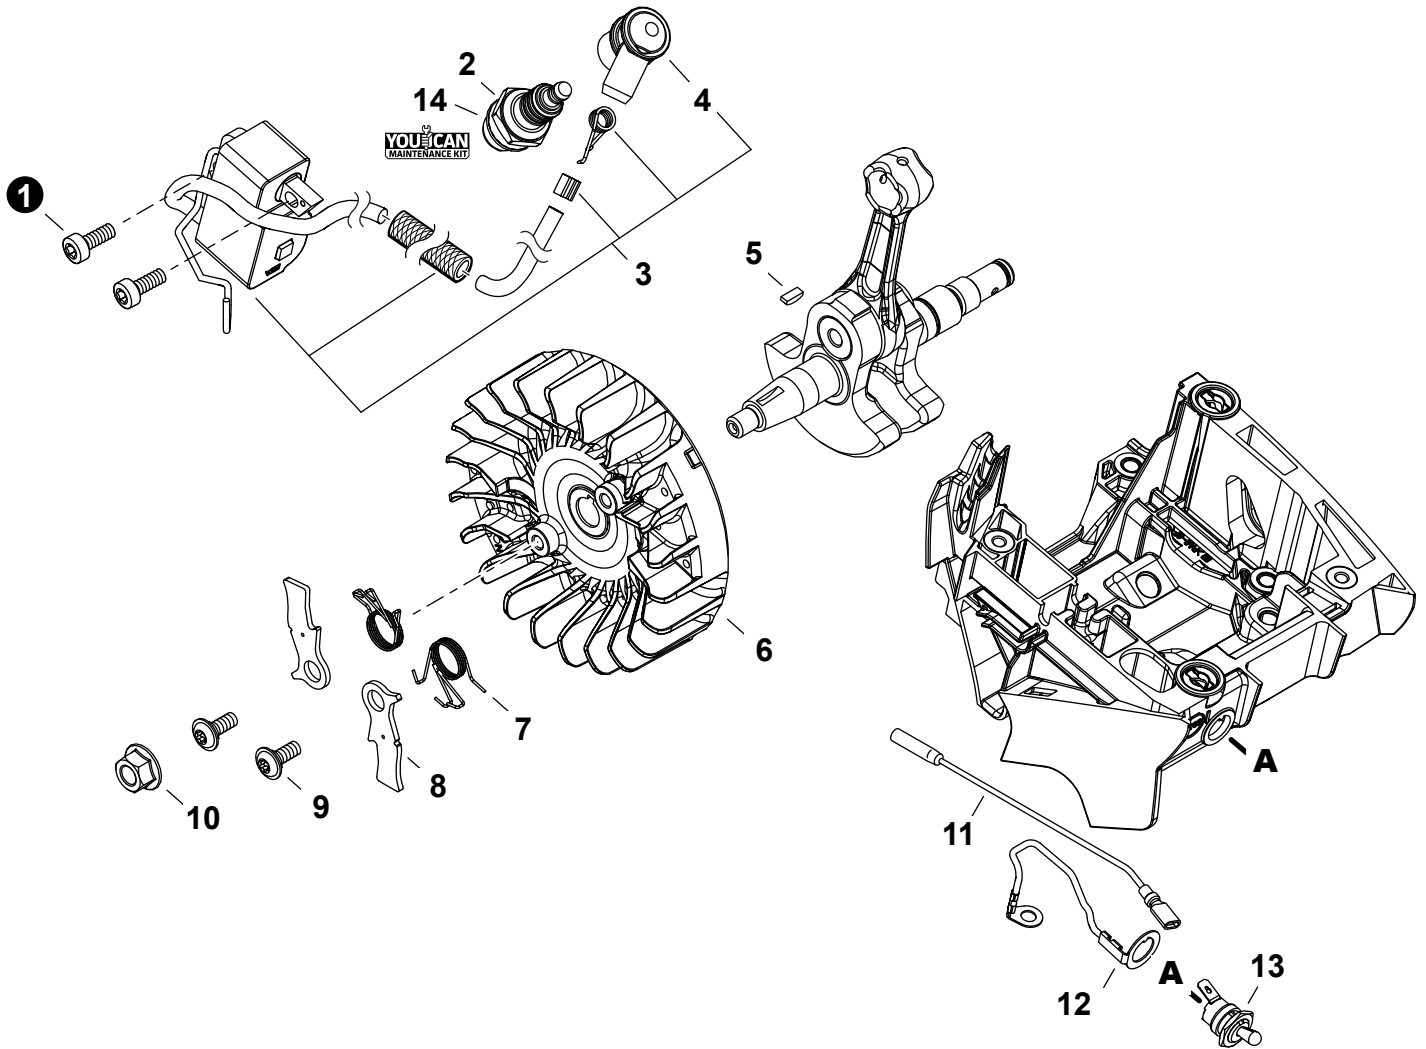

NO.	PART NUMBER	QTY.	DESCRIPTION	NOM DE LA PIÈCE
1	V805000150	2	BOLT, TORX 5x16	BOULON TORX 5x16
2	A425000080	1	SPARK PLUG - BPMR8Y-5	BOUGIE D'ALLUMAGE - BPMR8Y-5
3	P200001660	1	COIL ASSY, IGNITION	ASSEMBLAGE DE BOBINE D'ALLUMAGE
4	A427000190	1	+CAP, SPARK PLUG	+PROTECTEUR DE BOUGIE D'ALLUMAGE
5	10014230830	1	KEY, WOODRUFF	CLAVETTE-DISQUE
6	A409001420	1	FLYWHEEL	VOLANT
7	V452001950	2	SPRING, TORSION	RESSORT DE TORSION
8	A514000350	2	PAWL	CLIQUET
9	V203002250	2	BOLT 5x11	BOULON 5x11
10	90051500008	1	NUT, FLANGE M8	ÉCROU
11	V485003500	1	LEAD	FIL
12	V485003490	1	LEAD	FIL
13	A440003491	1	SWITCH, ON-OFF	INTERRUPTEUR MARCHE-ARRÊT
14	90255Y	1	TUNE-UP KIT - YOUCAN™	TROUSSE DE MISE AU POINT - YOUCAN™