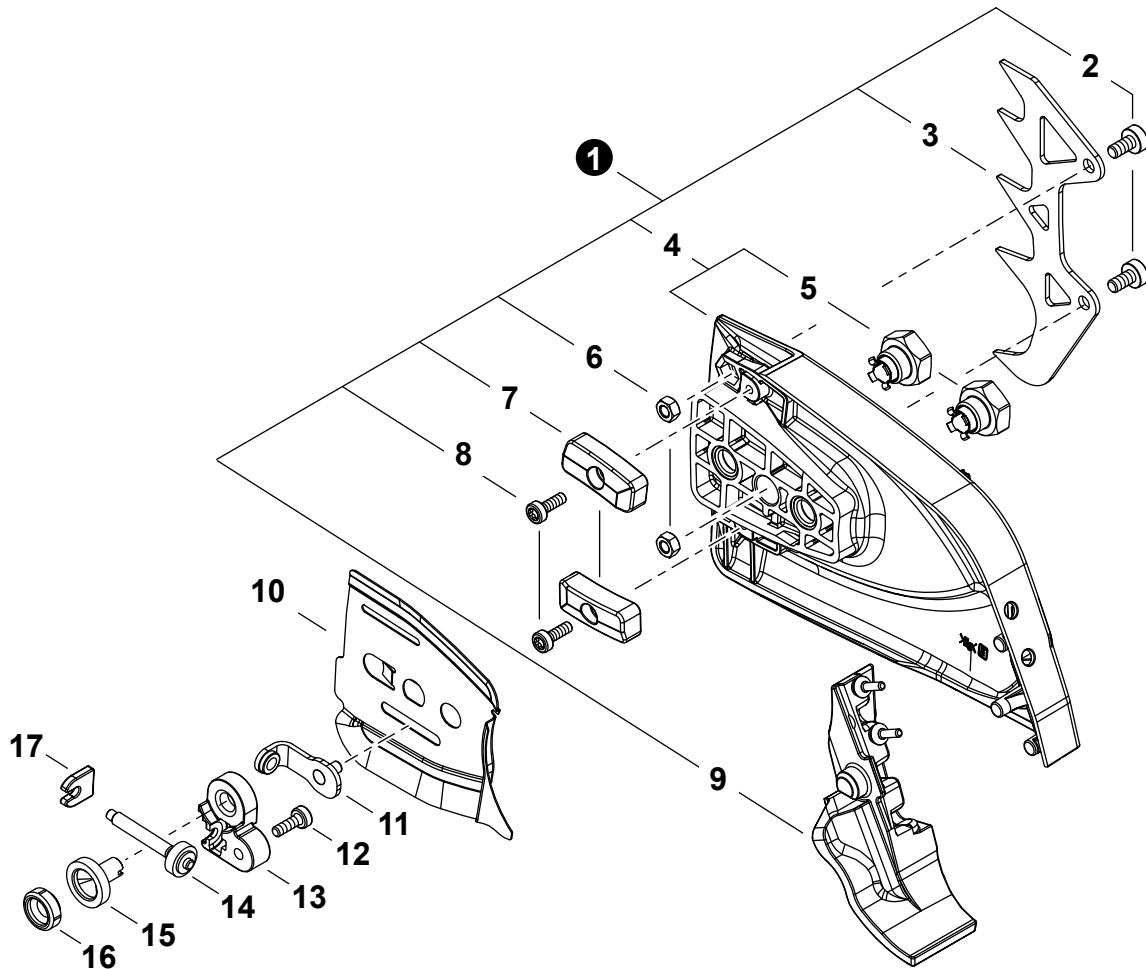

NO.	PART NUMBER	QTY.	DESCRIPTION	NOM DE LA PIÈCE
1	P100010090	1	SPROCKET GUARD ASSY	ASSEMBLAGE PROTECTEUR, PIGNON
2	V805000130	2	+BOLT, TORX 5x10	+BOULON TORX 5x10
3	C304000340	1	+SPIKE, BUMPER	+GRIFFE D'ABATTAGE
4	C300001230	1	+GUARD, SPROCKET	+COURVERCLE DE PIGNON
5	V265000660	2	++NUT 8	++ÉCROU 8
6	90056000005	2	+NUT, LOCK M5	+ÉCROU D'ARRÊT M5
7	C301000010	2	+PLATE, FRICTION	+PLAQUE
8	V804000050	2	+BOLT, TORX 4x12	+BOULON TORX 4x12
9	C302000110	1	+CUSHION	+COUSSIN
10	C305000550	1	PLATE, GUIDE - INNER	PLAQUE-GUIDE - INTÉRIEURE
11	C309000210	1	TENSIONER, CHAIN	TENDEUR DE CHAÎNE
12	V804000050	1	BOLT, TORX 4x12	BOULON TORX 4x12
13	V355000981	1	COLLAR 8	COLLET 8
14	V203002460	1	BOLT 5	BOULON 5
15	V652000271	1	GEAR, WORM	ENGRENAGE À VIS SANS FIN
16	V356000940	1	COLLAR 10	COLLET 10
17	C316000100	1	GUIDE, SHAFT	ALIGNEMENT D'ARBRES