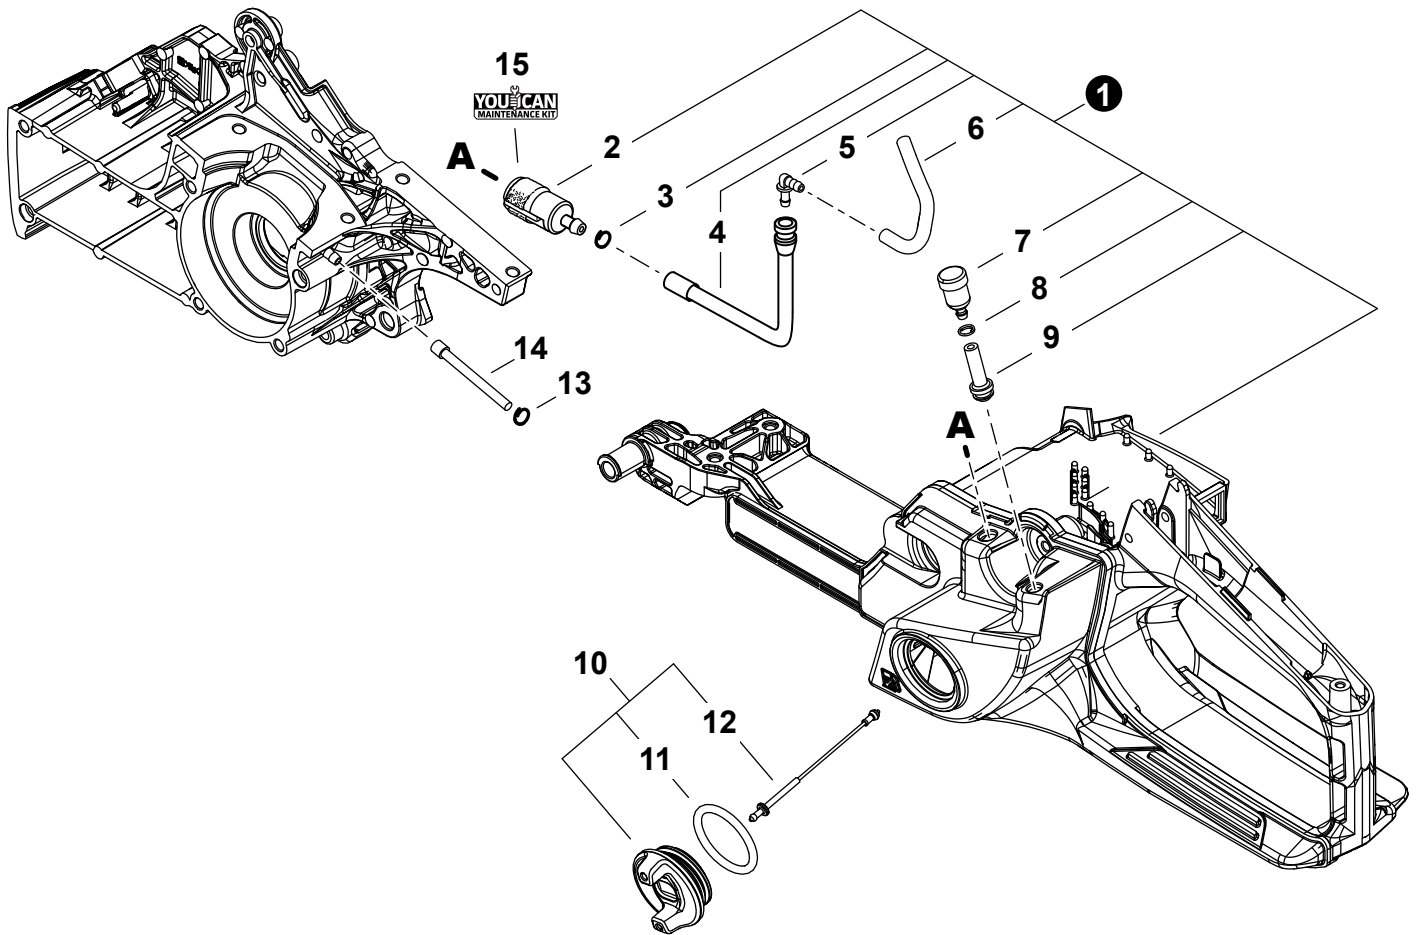

NO.	PART NUMBER	QTY.	DESCRIPTION	NOM DE LA PIÈCE
1	P100009383	1	HANDLE ASSY - REAR	ASSEMBLAGE POIGNÉE - ARRIÈRE
2	A369000460	1	+FILTER, FUEL	+FILTRE À CARBURANT
3	V490000500	1	+CLIP 6	+ATTACHE 6
4	V470001991	1	+PIPE, FUEL	+TUYAU DE CARBURANT
5	V186000530	1	+CONNECTOR, PIPE	+CONNEXION DE TUYAU
6	V471005680	1	+PIPE, FUEL 3.5x6x75 BLACK	+TUYAU DE CARBURANT 3.5x6x75 NOIR
7	13130056431	1	+VENT ASSY	+ÉVENT COMPLET
8	V490001230	1	+CLIP 6.5 MM	+ATTACHE 6.5 MM
9	V470002410	1	+PIPE, FUEL VENT	+TUYAU ÉVENT DE CARBURANT
10	P100009440	1	CAP ASSY, FUEL	ASSEMBLAGE DU BOUCHON DE CARBURANT
11	V581000600	1	+O-RING 29	+JOINT TORIQUE 29
12	A365000150	1	+CONNECTOR, CAP	+CONNEXION DU BOUCHON
13	V490000500	1	CLIP 6	ATTACHE 6
14	V470002420	1	PIPE, FUEL 3x6(8)x130 BLACK	TUYAU DE CARBURANT 3x6(8)x130 NOIR
15	90255Y	1	TUNE-UP KIT - YOUCAN™	TROUSSE DE MISE AU POINT - YOUCAN™