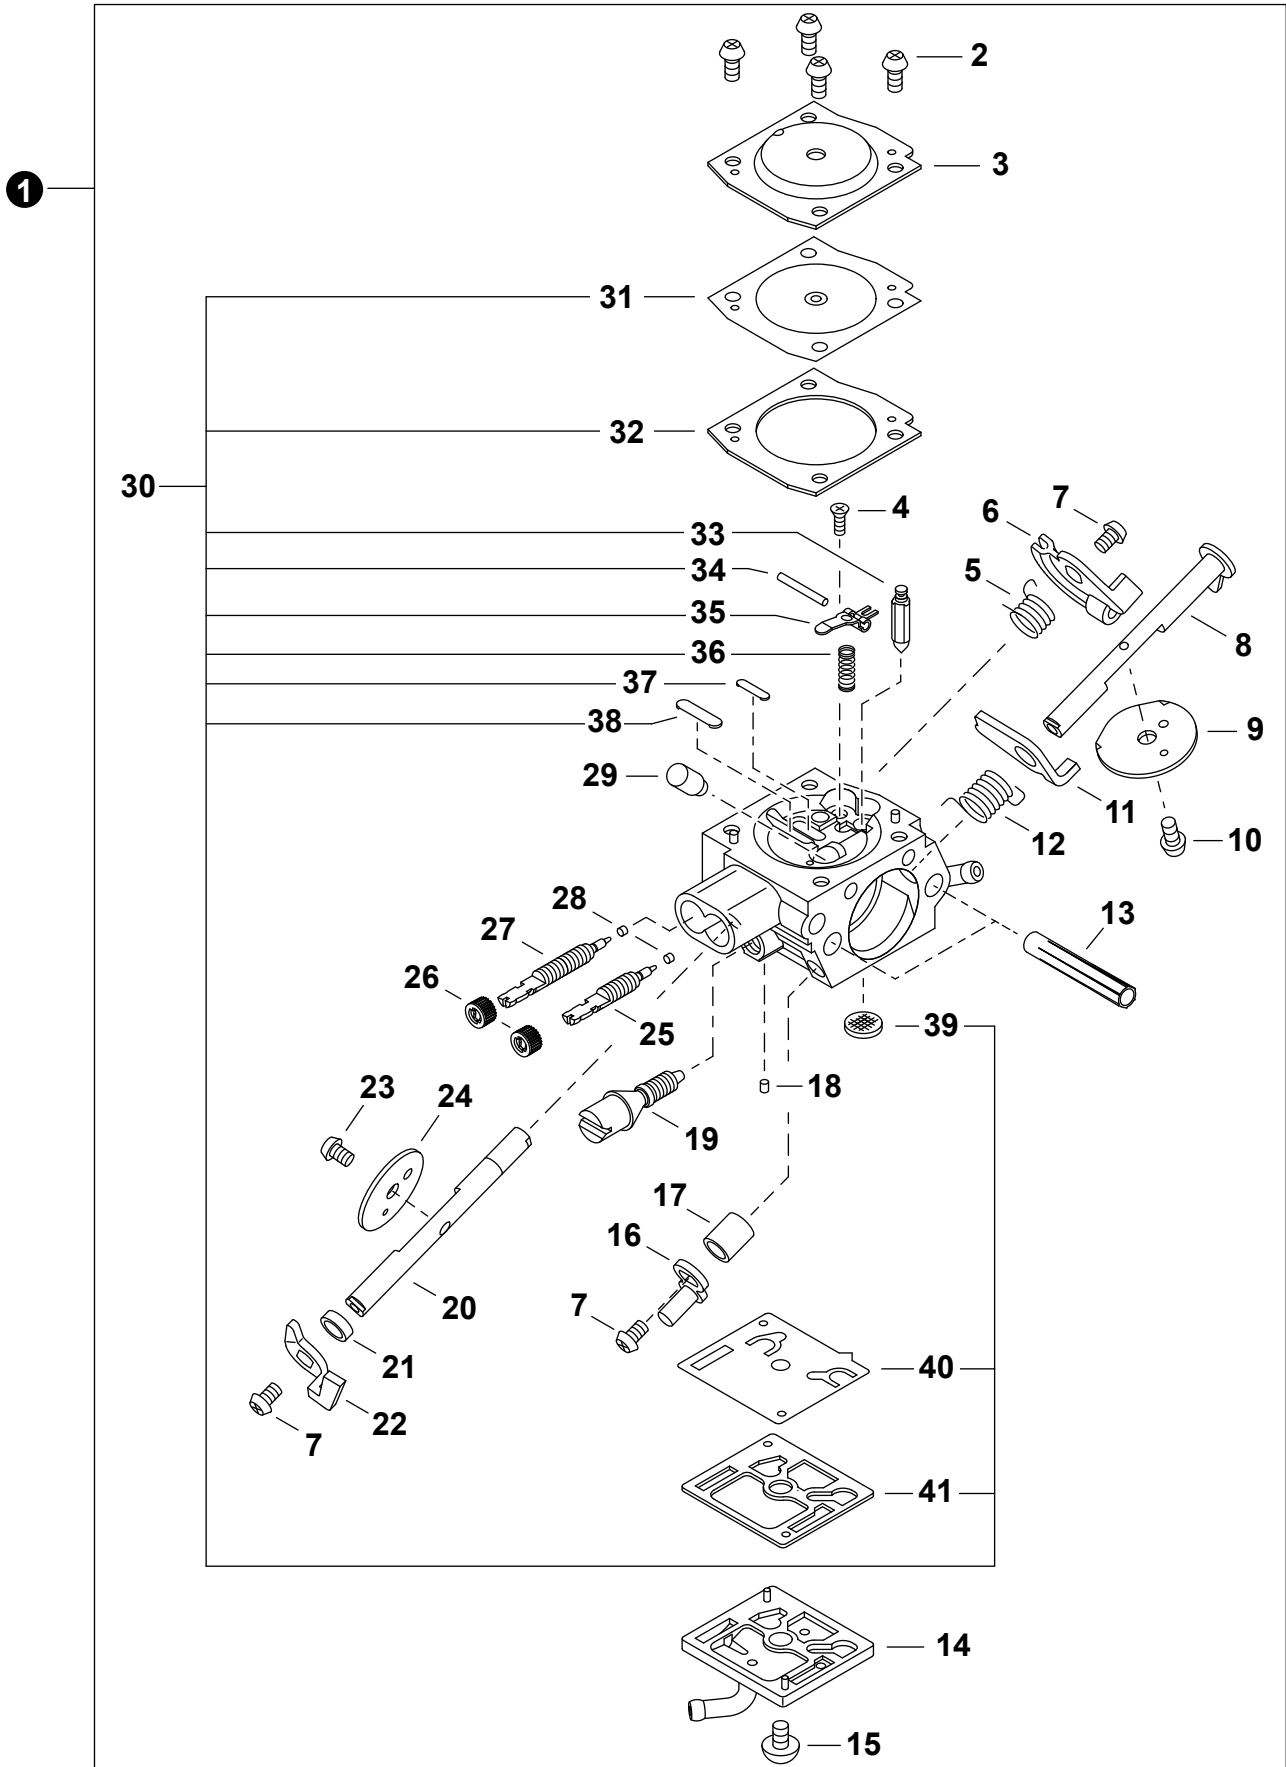

NO.	PART NUMBER	QTY.	DESCRIPTION	NOM DE LA PIÈCE
1	V641000270	3	PIN, SNAP	GOUPILLE FENDUE
2	P021054750	1	COVER ASSY, ENGINE	COUVERCLE DE MOTEUR COMPLET
3	X505011060	1	+LABEL - CAUTION - ISO	+ÉTIQUETTE D'AVERTISSEMENT - ISO
4	A219000040	1	+PLATE, SHUTTER	+PLAQUE VOLET
5	X502001060	1	+LABEL - ECHO	+ÉTIQUETTE ECHO

NO.	PART NUMBER	QTY.	DESCRIPTION	NOM DE LA PIÈCE
1	V141000090	1	COVER, DUST	COUVERCLE PARE-POUSSIÈRE
2	A014000130	1	DECOMPRESSION ASSY	ASSEMBLAGE DÉCOMPRESSION
3	V805000220	4	BOLT, TORX 5x25	BOULON TORX 5x25
4	P100009400	1	CYLINDER ASSY	ENSEMBLE CYLINDRE
5	V100000900	1	GASKET, CYLINDER	JOINT CYLINDRE
6	P100012020	1	PISTON KIT	KIT DE PISTON
7	A101000790	2	+RING, PISTON	+SEGMENT DE PISTON
8	V580000000	2	+RING, SNAP	+ANNEAU ÉLASTIQUE
9	V557000080	1	+BEARING, NEEDLE 12	+ROULEMENT À AIGUILLES 12
10	V610000040	1	+PIN, PISTON 12	+AXE DE PISTON 12
11	P100011981	1	CRANKCASE KIT	KIT DE CARTER DE MOTEUR
12	A356000120	1	+VENT ASSY	+ÉVENT COMPLET
13	V225000380	2	+BOLT, STUD 8	+GOIJON 8
14	V508000140	2	+SEAL, OIL 15	+JOINT D'HUILE 15
15	9403646202	2	+BEARING, BALL 6202	+ROULEMENT À BILLES 6202
16	A011001670	1	+CRANKSHAFT ASSY	+VILEBREQUIN COMPLET
17	V102000350	1	+GASKET, CRANKCASE	+JOINT CARTER DE MOTEUR
18	10152216430	2	+COLLAR 6	+COLLET 6
19	V805000290	4	+BOLT, TORX 5x35	+BOULON TORX 5x35
20	V805000220	2	+BOLT, TORX 5x25	+BOULON TORX 5x25
21	V420005590	1	CUSHION	COUSSIN
22	V420005600	1	CUSHION	COUSSIN

NO.	PART NUMBER	QTY.	DESCRIPTION	NOM DE LA PIÈCE
1	43620514730	1	FILTER, OIL	FILTRE À HUILE
2	V470002370	1	PIPE, OIL	TUYAU À HUILE
3	C022000221	1	AUTO-OILER ASSY	GRAISSEUR AUTOMATIQUE COMPLET
4	V804000050	2	BOLT, TORX 4x12	BOULON TORX 4x12
5	90070100015	1	RING, RETAINING 15	ANNEAU DE RETENUE 15
6	V311000090	1	WASHER 15.5x22.5x0.5	RONDELLE 15.5x22.5x0.5
7	V652000302	1	GEAR, WORM	ENGRENAGE À VIS SANS FIN
8	P100009430	1	CAP ASSY, OIL	ASSEMBLAGE DU BOUCHON DE HUILE
9	90072020029	1	+O-RING 29	+JOINT TORIQUE 29
10	A365000150	1	+CONNECTOR, CAP	+CONNEXION DU BOUCHON