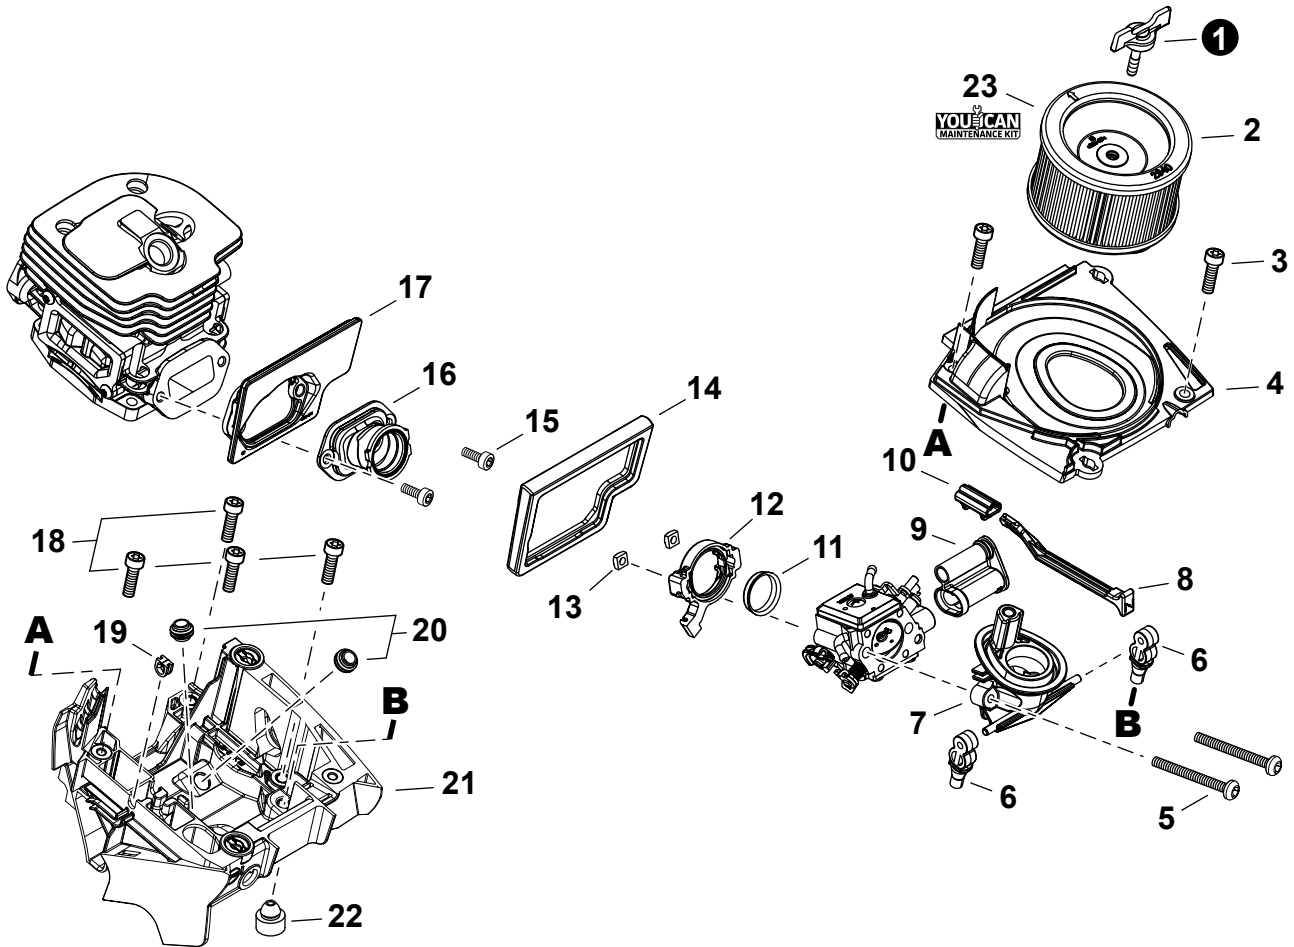

NO.	PART NUMBER	QTY.	DESCRIPTION	NOM DE LA PIÈCE
1	M613000330	1	THUMBSCREW	VIS À SERRAGE À MAIN
2	A226002370	1	FILTER, AIR	FILTRE D'AIR
3	V805000150	2	BOLT, TORX 5x16	BOULON TORX 5x16
4	A222000000	1	COVER, CARBURETOR CASE	COUVERCLE DE BOÎTIER DU CARBURATEUR
5	V202000790	2	BOLT 4x55	BOULON 4x55
6	V420005620	2	CUSHION	COUSSIN
7	A204000282	1	ELBOW, CARBURETOR	COUDE, CARBURATEUR
8	A241000410	1	KNOB, CHOKE	BOUTON - ÉTRANGLEUR
9	V131000230	1	GROMMET, NEEDLE	ANNEAU D'AIGUILLE
10	V130000190	1	GROMMET, CHOKE	BAGUE D'ÉTRANGLEUR
11	V361000580	1	COLLAR 20	COLLET 20
12	A206000070	1	HOLDER, BELLOWS	SUPPORT DE SOUFFLET
13	9214004000	2	NUT	ÉCROU
14	V420005610	1	CUSHION	COUSSIN
15	V805000150	2	BOLT, TORX 5x16	BOULON TORX 5x16
16	A202000371	1	BELLOWS, INTAKE	SOUFFLET D'ADMISSION
17	A200001281	1	INSULATOR, INTAKE	ISOLATEUR D'ADMISSION
18	V835000030	4	BOLT, TORX 5x20	BOULON TORX 5x20
19	V136000140	1	GROMMET, LEAD	PASSE-FILE
20	V137000160	2	GROMMET, FUEL	OEILLET CARBURANT
21	A220000090	1	CASE, CARBURETOR	BOÎTIER DU CARBURATEUR
22	V420003800	1	CUSHION	COUSSIN
23	90255Y	1	TUNE-UP KIT - YOUCAN™	TROUSSE DE MISE AU POINT - YOUCAN™