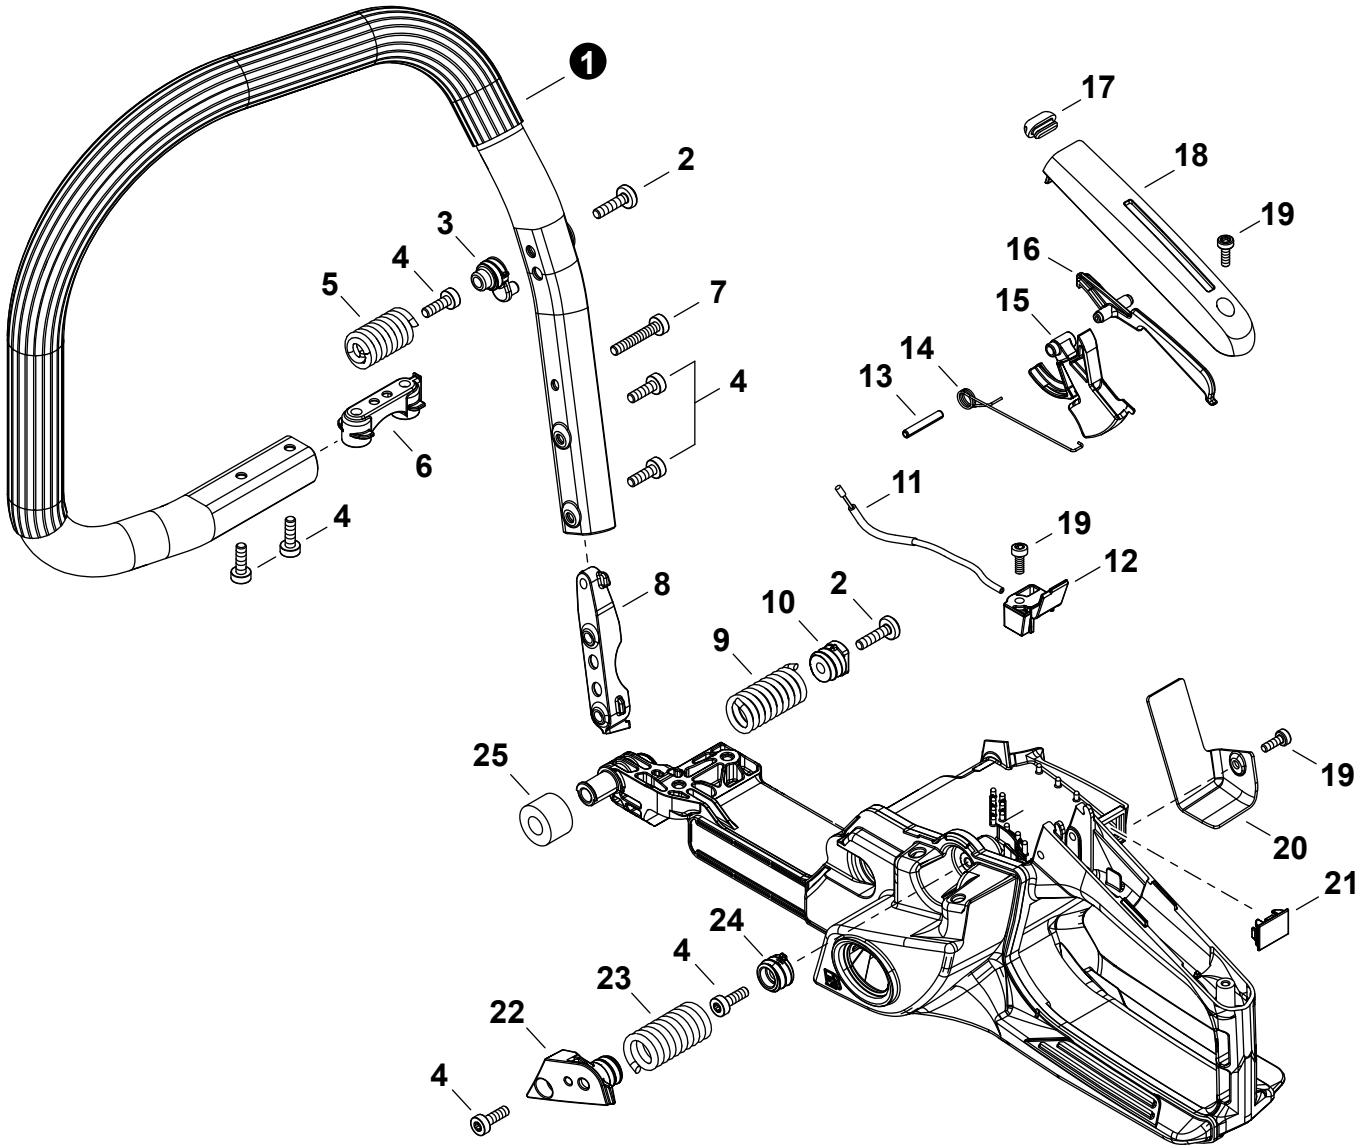

NO.	PART NUMBER	QTY.	DESCRIPTION	NOM DE LA PIÈCE
1	V805000150	2	BOLT, TORX 5x16	BOULON TORX 5x16
2	A425000080	1	SPARK PLUG - BPMR8Y-5	BOUGIE D'ALLUMAGE - BPMR8Y-5
3	P200001660	1	COIL ASSY, IGNITION	ASSEMBLAGE DE BOBINE D'ALLUMAGE
4	A427000190	1	+CAP, SPARK PLUG	+PROTECTEUR DE BOUGIE D'ALLUMAGE
5	10014230830	1	KEY, WOODRUFF	CLAVETTE-DISQUE
6	A409001420	1	FLYWHEEL	VOLANT
7	V452001950	2	SPRING, TORSION	RESSORT DE TORSION
8	A514000350	2	PAWL	CLIQUET
9	V203002250	2	BOLT 5x11	BOULON 5x11
10	90051500008	1	NUT, FLANGE M8	ÉCROU
11	V485003500	1	LEAD	FIL
12	V485003490	1	LEAD	FIL
13	A440003491	1	SWITCH, ON-OFF	INTERRUPTEUR MARCHE-ARRÊT
14	90255Y	1	TUNE-UP KIT - YOUCAN™	TROUSSE DE MISE AU POINT - YOUCAN™

NO.	PART NUMBER	QTY.	DESCRIPTION	NOM DE LA PIÈCE
1	A051003540	1	STARTER ASSY	ASSEMBLAGE DU LANCEUR À RAPPEL
2	A511000300	1	+GRIP, STARTER	+POIGNÉE DU DÉMARREUR
3	90060000005	1	+WASHER, FLAT 5.5x10x0.8	+RONDELLE 5.5x10x0.8
4	P100009470	1	+SPRING KIT, RECOIL	+KIT DE RESSORT DE RAPPEL
5	A506000570	1	+REEL, ROPE	+BOBINE DE CORDE
6	A509000510	1	+ROPE	+CORDE
7	17721402830	1	+WASHER 5.2x16x1.0	+RONDELLE
8	V805000130	1	+BOLT, TORX 5x10	+BOULON TORX 5x10
9	A172003650	1	COVER, FAN	COUVRE-VENTILATEUR
10	V805000410	4	BOLT, TORX 5x20	BOULON TORX 5x20

NO.	PART NUMBER	QTY.	DESCRIPTION	NOM DE LA PIÈCE
1	43620514730	1	FILTER, OIL	FILTRE À HUILE
2	V470002370	1	PIPE, OIL	TUYAU À HUILE
3	C022000221	1	AUTO-OILER ASSY	GRAISSEUR AUTOMATIQUE COMPLET
4	V804000050	2	BOLT, TORX 4x12	BOULON TORX 4x12
5	90070100015	1	RING, RETAINING 15	ANNEAU DE RETENUE 15
6	V311000090	1	WASHER 15.5x22.5x0.5	RONDELLE 15.5x22.5x0.5
7	V652000302	1	GEAR, WORM	ENGRENAGE À VIS SANS FIN
8	P100009430	1	CAP ASSY, OIL	ASSEMBLAGE DU BOUCHON DE HUILE
9	90072020029	1	+O-RING 29	+JOINT TORIQUE 29
10	A365000150	1	+CONNECTOR, CAP	+CONNEXION DU BOUCHON