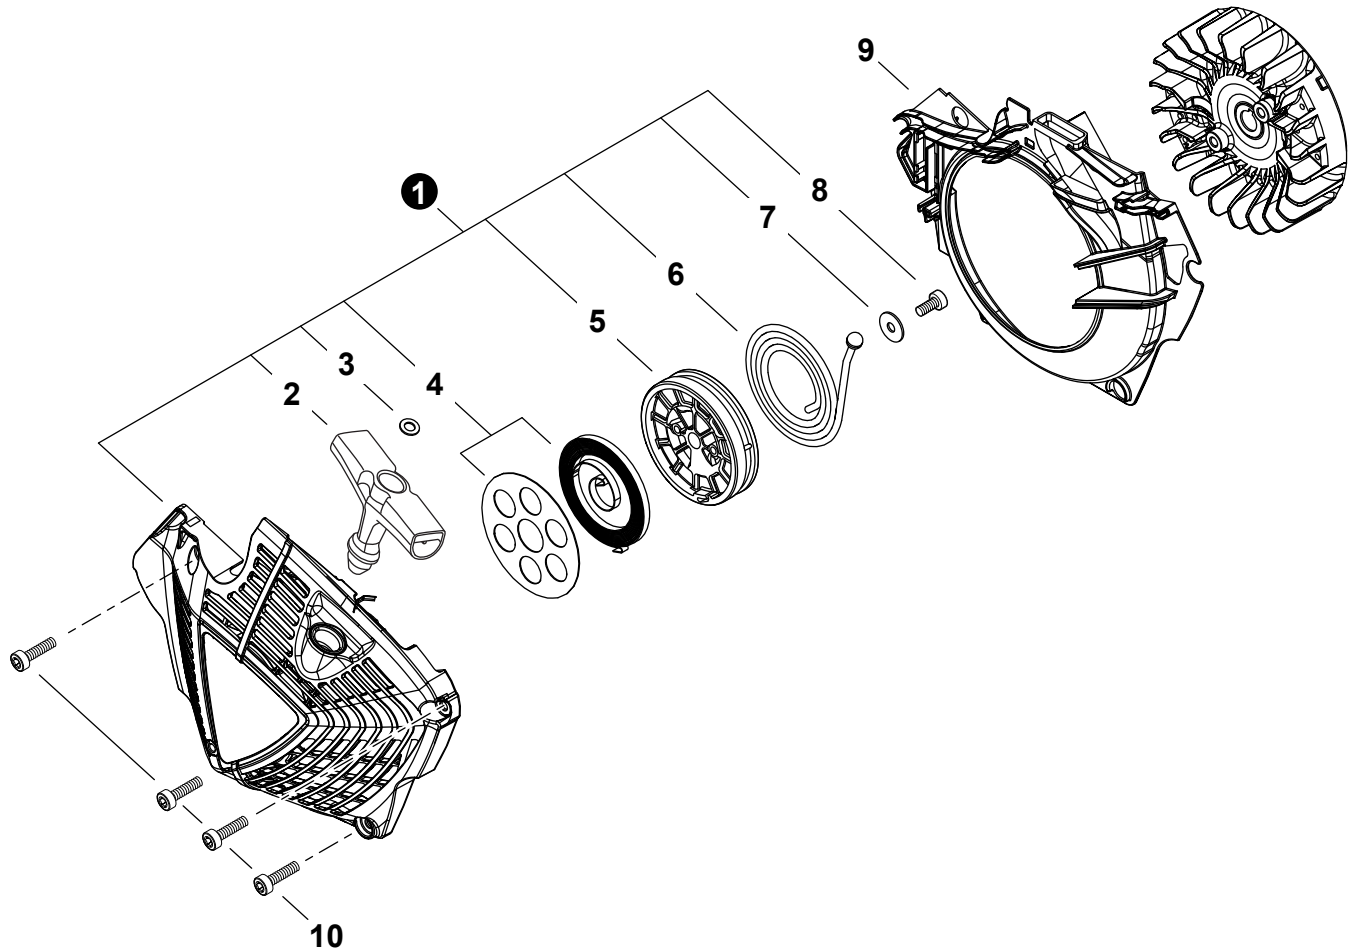

NO.	PART NUMBER	QTY.	DESCRIPTION	NOM DE LA PIÈCE
1	A051003540	1	STARTER ASSY	ASSEMBLAGE DU LANCEUR À RAPPEL
2	A511000300	1	+GRIP, STARTER	+POIGNÉE DU DÉMARREUR
3	90060000005	1	+WASHER, FLAT 5.5x10x0.8	+RONDELLE 5.5x10x0.8
4	P100009470	1	+SPRING KIT, RECOIL	+KIT DE RESSORT DE RAPPEL
5	A506000570	1	+REEL, ROPE	+BOBINE DE CORDE
6	A509000510	1	+ROPE	+CORDE
7	17721402830	1	+WASHER 5.2x16x1.0	+RONDELLE
8	V805000130	1	+BOLT, TORX 5x10	+BOULON TORX 5x10
9	A172003650	1	COVER, FAN	COUVRE-VENTILATEUR
10	V805000410	4	BOLT, TORX 5x20	BOULON TORX 5x20