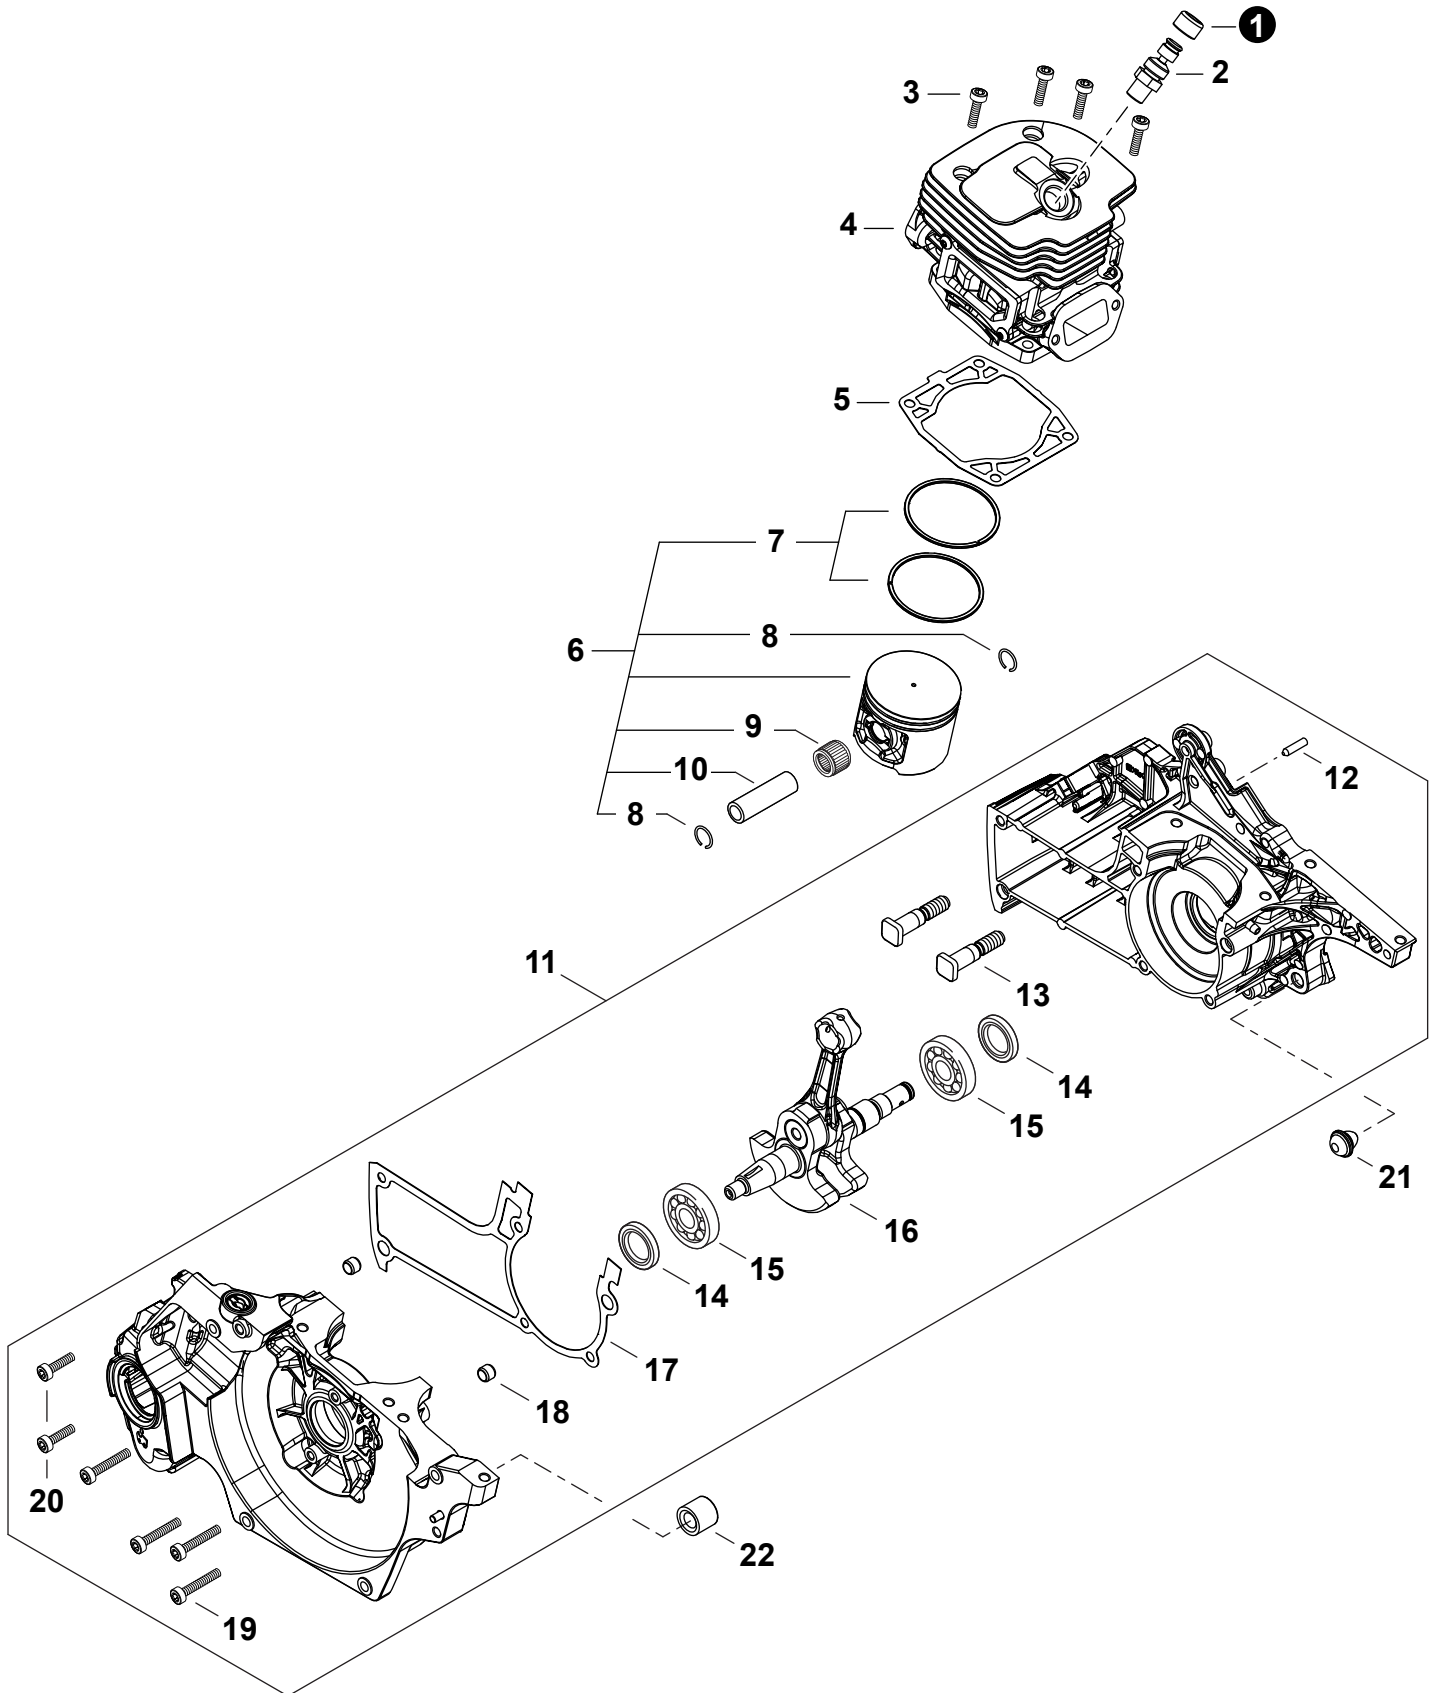

NO.	PART NUMBER	QTY.	DESCRIPTION	NOM DE LA PIÈCE
1	V641000270	3	PIN, SNAP	GOUPILLE FENDUE
2	P021054750	1	COVER ASSY, ENGINE	COUVERCLE DE MOTEUR COMPLET
3	X505011060	1	+LABEL - CAUTION - ISO	+ÉTIQUETTE D'AVERTISSEMENT - ISO
4	A219000040	1	+PLATE, SHUTTER	+PLAQUE VOLET
5	X502001060	1	+LABEL - ECHO	+ÉTIQUETTE ECHO

NO.	PART NUMBER	QTY.	DESCRIPTION	NOM DE LA PIÈCE
1	V141000090	1	COVER, DUST	COUVERCLE PARE-POUSSIÈRE
2	A014000130	1	DECOMPRESSION ASSY	ASSEMBLAGE DÉCOMPRESSION
3	V805000220	4	BOLT, TORX 5x25	BOULON TORX 5x25
4	P100009400	1	CYLINDER ASSY	ENSEMBLE CYLINDRE
5	V100000900	1	GASKET, CYLINDER	JOINT CYLINDRE
6	P100012020	1	PISTON KIT	KIT DE PISTON
7	A101000790	2	+RING, PISTON	+SEGMENT DE PISTON
8	V580000000	2	+RING, SNAP	+ANNEAU ÉLASTIQUE
9	V557000080	1	+BEARING, NEEDLE 12	+ROULEMENT À AIGUILLES 12
10	V610000040	1	+PIN, PISTON 12	+AXE DE PISTON 12
11	P100011981	1	CRANKCASE KIT	KIT DE CARTER DE MOTEUR
12	A356000120	1	+VENT ASSY	+ÉVENT COMPLET
13	V225000380	2	+BOLT, STUD 8	+GOIJON 8
14	V508000140	2	+SEAL, OIL 15	+JOINT D'HUILE 15
15	9403646202	2	+BEARING, BALL 6202	+ROULEMENT À BILLES 6202
16	A011001670	1	+CRANKSHAFT ASSY	+VILEBREQUIN COMPLET
17	V102000350	1	+GASKET, CRANKCASE	+JOINT CARTER DE MOTEUR
18	10152216430	2	+COLLAR 6	+COLLET 6
19	V805000290	4	+BOLT, TORX 5x35	+BOULON TORX 5x35
20	V805000220	2	+BOLT, TORX 5x25	+BOULON TORX 5x25
21	V420005590	1	CUSHION	COUSSIN
22	V420005600	1	CUSHION	COUSSIN

NO.	PART NUMBER	QTY.	DESCRIPTION	NOM DE LA PIÈCE
1	43620514730	1	FILTER, OIL	FILTRE À HUILE
2	V470002370	1	PIPE, OIL	TUYAU À HUILE
3	C022000221	1	AUTO-OILER ASSY	GRAISSEUR AUTOMATIQUE COMPLET
4	V804000050	2	BOLT, TORX 4x12	BOULON TORX 4x12
5	90070100015	1	RING, RETAINING 15	ANNEAU DE RETENUE 15
6	V311000090	1	WASHER 15.5x22.5x0.5	RONDELLE 15.5x22.5x0.5
7	V652000302	1	GEAR, WORM	ENGRENAGE À VIS SANS FIN
8	P100009430	1	CAP ASSY, OIL	ASSEMBLAGE DU BOUCHON DE HUILE
9	90072020029	1	+O-RING 29	+JOINT TORIQUE 29
10	A365000150	1	+CONNECTOR, CAP	+CONNEXION DU BOUCHON