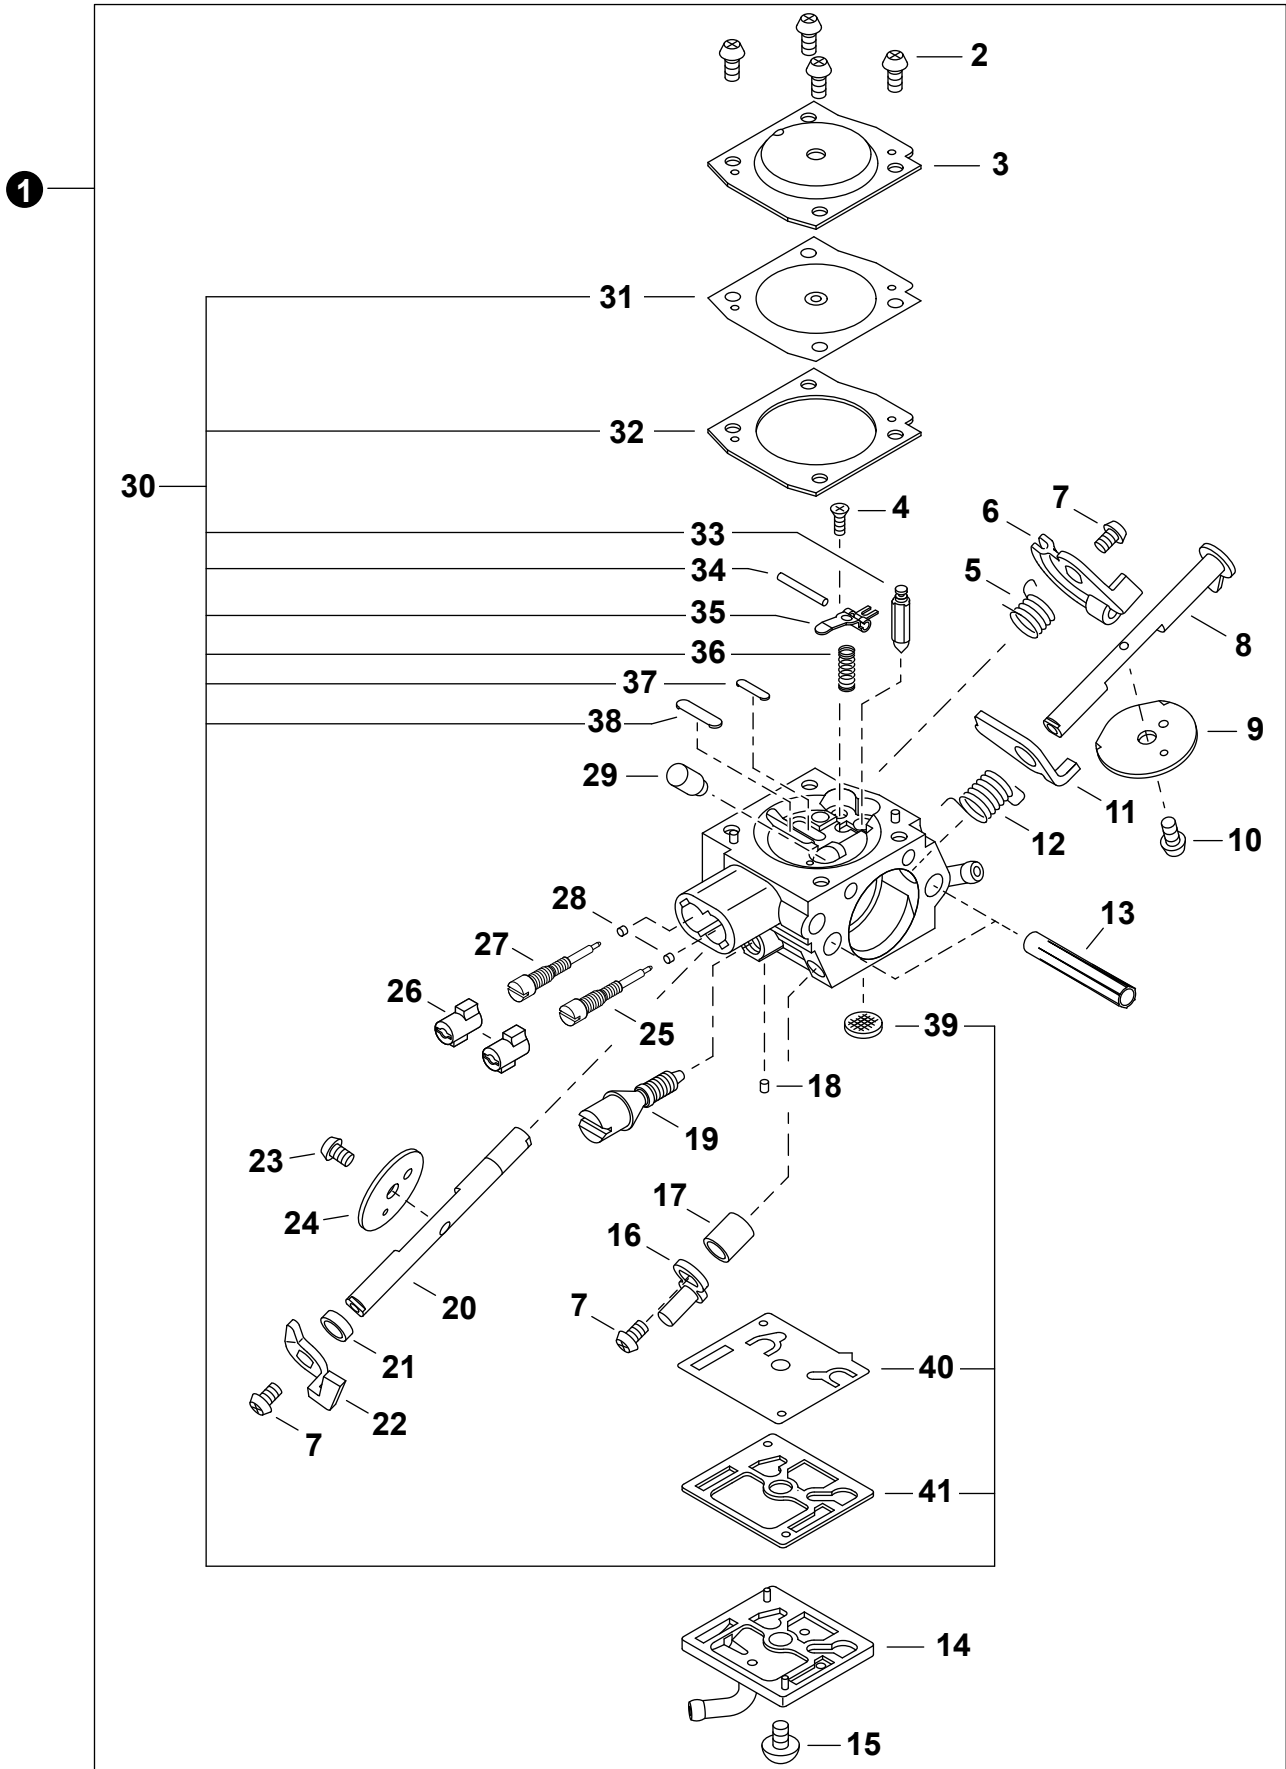

NO.	PART NUMBER	QTY.	DESCRIPTION	NOM DE LA PIÈCE
1	V641000270	3	PIN, SNAP	GOUPILLE FENDUE
2	P021054750	1	COVER ASSY, ENGINE	COUVERCLE DE MOTEUR COMPLET
3	X505011060	1	+LABEL - CAUTION - ISO	+ÉTIQUETTE D'AVERTISSEMENT - ISO
4	A219000040	1	+PLATE, SHUTTER	+PLAQUE VOLET
5	X502001060	1	+LABEL - ECHO	+ÉTIQUETTE ECHO

NO.	PART NUMBER	QTY.	DESCRIPTION	NOM DE LA PIÈCE
1	V141000090	1	COVER, DUST	COUVERCLE PARE-POUSSIÈRE
2	A014000130	1	DECOMPRESSION ASSY	ASSEMBLAGE DÉCOMPRESSION
3	V805000220	4	BOLT, TORX 5x25	BOULON TORX 5x25
4	P100009400	1	CYLINDER ASSY	ENSEMBLE CYLINDRE
5	V100000900	1	GASKET, CYLINDER	JOINT CYLINDRE
6	P100012020	1	PISTON KIT	KIT DE PISTON
7	A101000790	2	+RING, PISTON	+SEGMENT DE PISTON
8	V580000000	2	+RING, SNAP	+ANNEAU ÉLASTIQUE
9	V557000080	1	+BEARING, NEEDLE 12	+ROULEMENT À AIGUILLES 12
10	V610000040	1	+PIN, PISTON 12	+AXE DE PISTON 12
11	P100011981	1	CRANKCASE KIT	KIT DE CARTER DE MOTEUR
12	A356000120	1	+VENT ASSY	+ÉVENT COMPLET
13	V225000380	2	+BOLT, STUD 8	+GOIJON 8
14	V508000140	2	+SEAL, OIL 15	+JOINT D'HUILE 15
15	9403646202	2	+BEARING, BALL 6202	+ROULEMENT À BILLES 6202
16	A011001670	1	+CRANKSHAFT ASSY	+VILEBREQUIN COMPLET
17	V102000350	1	+GASKET, CRANKCASE	+JOINT CARTER DE MOTEUR
18	10152216430	2	+COLLAR 6	+COLLET 6
19	V805000290	4	+BOLT, TORX 5x35	+BOULON TORX 5x35
20	V805000220	2	+BOLT, TORX 5x25	+BOULON TORX 5x25
21	V420005590	1	CUSHION	COUSSIN
22	V420005600	1	CUSHION	COUSSIN

NO.	PART NUMBER	QTY.	DESCRIPTION	NOM DE LA PIÈCE
1	43620514730	1	FILTER, OIL	FILTRE À HUILE
2	V470002370	1	PIPE, OIL	TUYAU À HUILE
3	C022000221	1	AUTO-OILER ASSY	GRAISSEUR AUTOMATIQUE COMPLET
4	V804000050	2	BOLT, TORX 4x12	BOULON TORX 4x12
5	90070100015	1	RING, RETAINING 15	ANNEAU DE RETENUE 15
6	V311000090	1	WASHER 15.5x22.5x0.5	RONDELLE 15.5x22.5x0.5
7	V652000302	1	GEAR, WORM	ENGRENAGE À VIS SANS FIN
8	P100009430	1	CAP ASSY, OIL	ASSEMBLAGE DU BOUCHON DE HUILE
9	90072020029	1	+O-RING 29	+JOINT TORIQUE 29
10	A365000150	1	+CONNECTOR, CAP	+CONNEXION DU BOUCHON