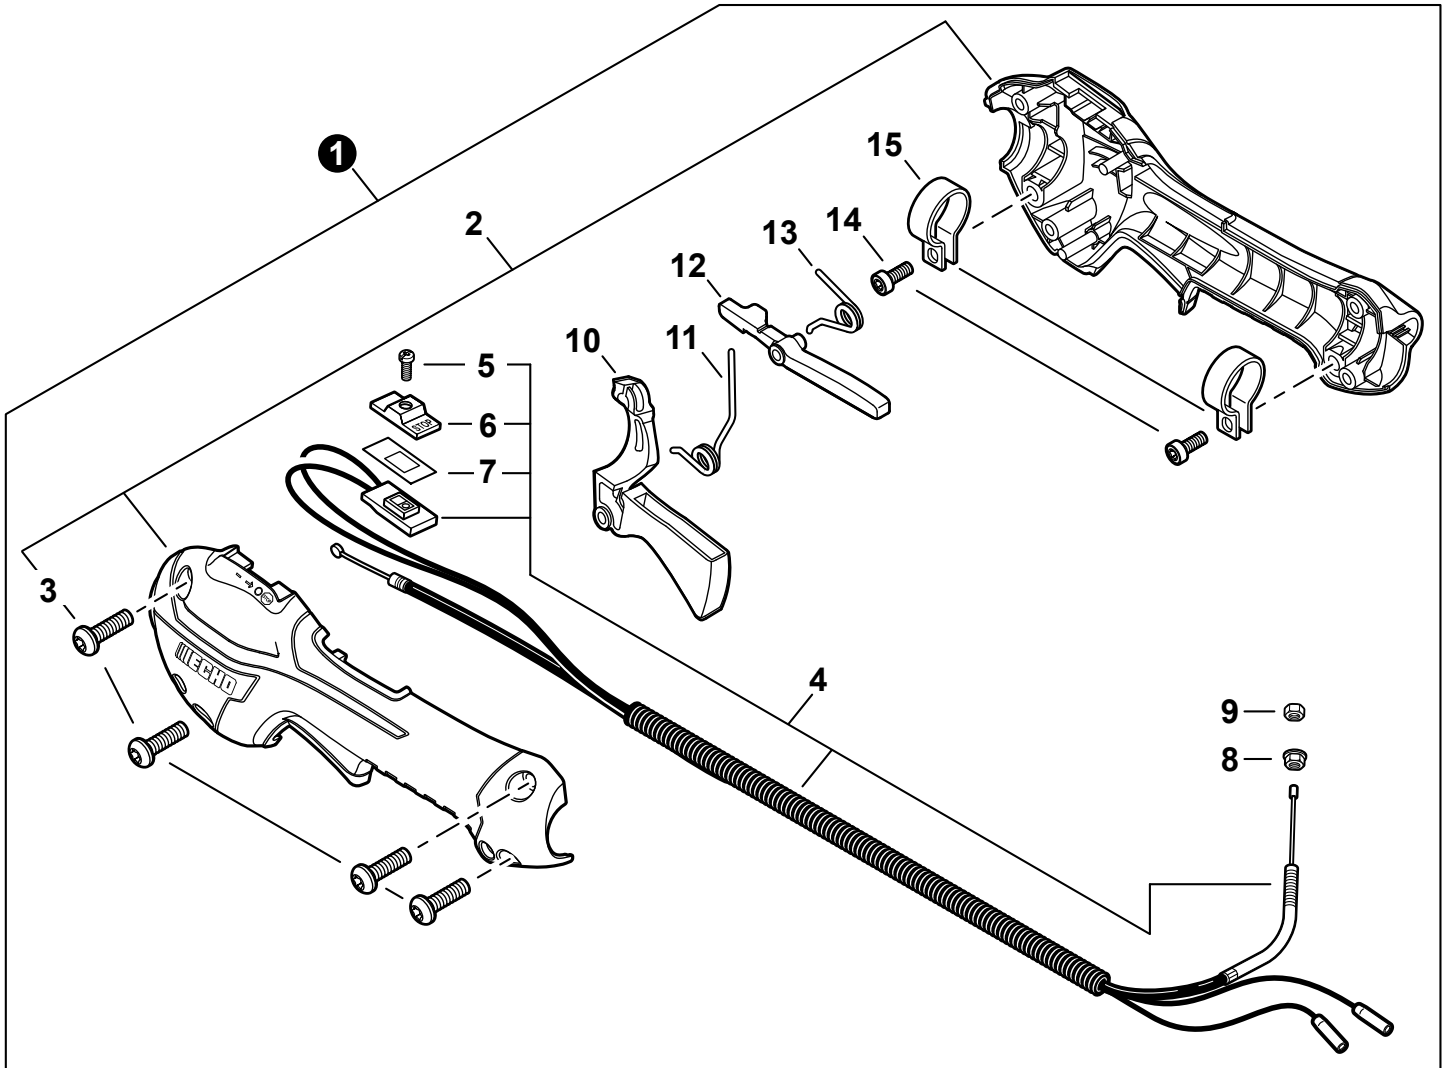

NO.	PART NUMBER	QTY.	DESCRIPTION	NOM DE LA PIÈCE
1	P021052510	1	CONTROL HANDLE ASSY	ASSEMBLAGE DE POIGNÉE DE COMMANDE
2	P021044371	1	+CONTROL HANDLE KIT	+KIT DE POIGNÉE DE COMMANDE
3	V805000000	4	++BOLT, TORX 5x16	++BOULON TORX 5x16
4	P021052520	1	+CABLE ASSY, CONTROL	+CABLE DE COMMANDE COMPLET
5	9154503010	1	++SCREW 3x10	++VIS 3x10
6	A444000020	1	++KNOB, SWITCH - ORANGE	++BOUTON DU INTERRUPTEUR - ORANGE
7	V541000600	1	++SEAL, SWITCH	++JOINT INTERRUPTEUR
8	90051800006	1	+NUT, FLANGE M6	+ÉCROU À BRIDE M6
9	90050200006	1	+NUT M6	+ÉCROU M6
10	C453000482	1	+TRIGGER, THROTTLE	+GÂCHETTE D'ACCÉLÉRATEUR
11	V452001520	1	+SPRING, TORSION	+RESSORT DE TORSION
12	C460000441	1	+LEVER, THROTTLE LOCKOUT	+LEVIER GÂCHETTE DE SÉCURITÉ
13	V452001510	1	+SPRING, TORSION	+RESSORT DE TORSION
14	V805000150	2	+BOLT, TORX 5x16	+BOULON TORX 5x16
15	V495003020	2	+CLAMP	+COLLIER