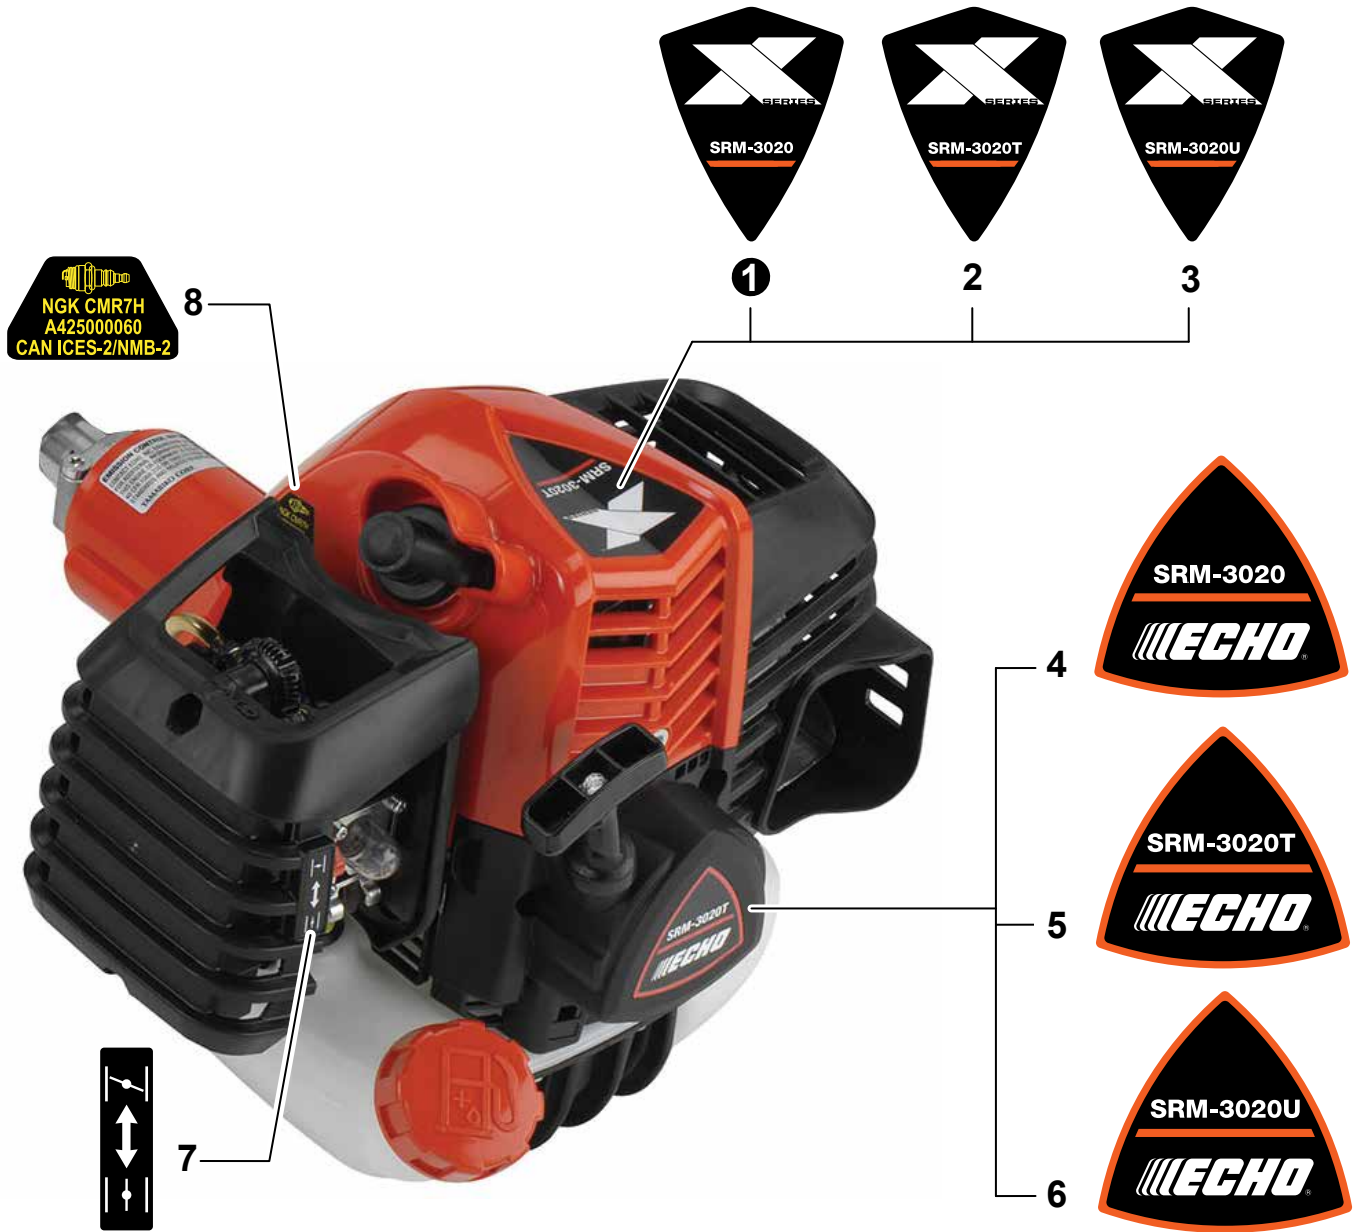

NO.	PART NUMBER	QTY.	DESCRIPTION	NOM DE LA PIÈCE
1	P021051520	1	GEAR CASE ASSY	BOÎTIER D'ENGRENAGE COMPLET
2	61043450031	1	+BOLT M8x8	+BOULON M8x8
3	V805000140	1	+BOLT, TORX 5x12	+BOULON TORX 5x12
4	V805000170	1	+BOLT, TORX 5x25	+BOULON TORX 5x25
5	9411000609	1	+BEARING, BALL 609A	+ROULEMENT À BILLES 609A
6	9411100609	1	+BEARING, BALL 609ZA	+ROULEMENT À BILLES 609ZA
7	90070200025	1	+RING, SNAP 25	+ANNEAU ÉLASTIQUE 25
8	90070100009	1	+RING, SNAP 9	+ANNEAU ÉLASTIQUE 9
9	V000000250	1	+GEAR SET	+ENSEMBLE D'ENGRENAGES
10	C535000210	1	+PLATE, ADAPTOR - UPPER	+PLAQUE ADAPTATRICE SUPÉRIEUR
11	90070200032	1	+RING, SNAP 32	+ANNEAU ÉLASTIQUE 32
12	V340000180	1	+WASHER	+RONDELLE
13	90081206201	1	+BEARING, BALL 6201	+ROULEMENT À BILLES 6201
14	C534001090	1	+SHAFT, GEAR	+ARBRE-PIGNON
15	9411000629	1	+BEARING, BALL 629A	+ROULEMENT À BILLES 629A

NO.	PART NUMBER	QTY.	DESCRIPTION	NOM DE LA PIÈCE
1	99944200950B	1	TRIMMER HEAD, SPEED-FEED® 500	TÊTE DE COUPE SPEED-FEED® 500
2	E415000250	1	+KNOB	+BOUTON
3	X470000430	1	+HOUSING ASSY, SPOOL	+CORPS DE BOBINE COMPLET
4	X475000140	2	++EYELET	++OEILLET
5	V160000260	1	+BUSHING 10MMx1.25 LH	+BAGUE 10MMx1.25 LH
6	X473000160	1	+SPOOL LH	+BOBINE LH
7	V494001290	1	+CAP, SPRING	+BOUCHON DE RESSORT
8	V450001880	1	+SPRING, GOLD	+RESSORT OR
9	X472000090	1	+COVER, SPOOL	+COUVERCLE DE BOBINE