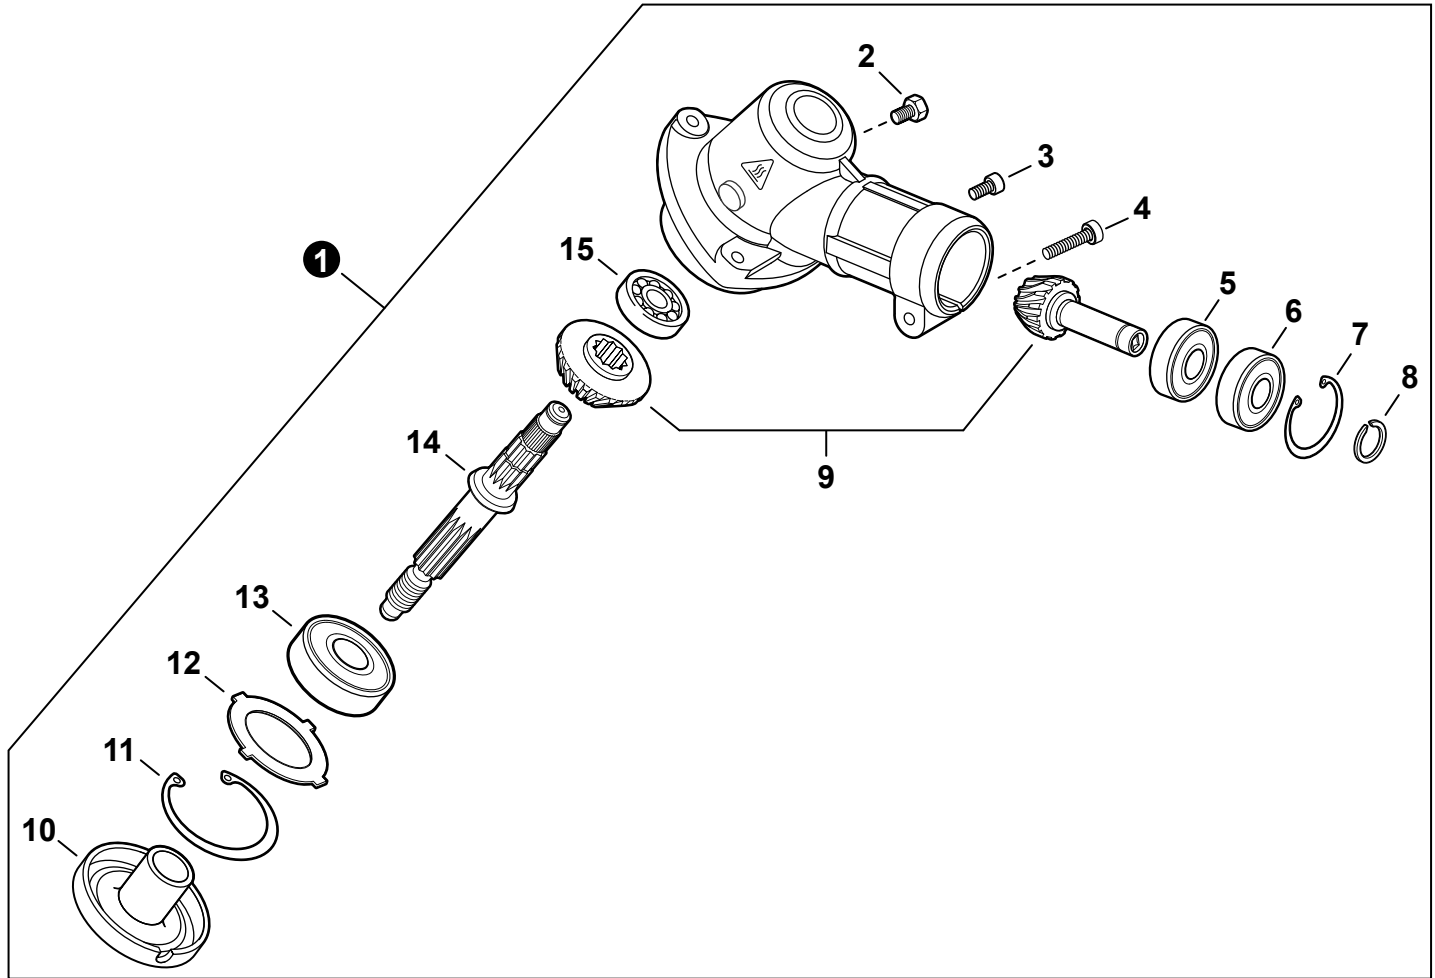

NO.	PART NUMBER	QTY.	DESCRIPTION	NOM DE LA PIÈCE
1	P021051520	1	GEAR CASE ASSY	BOÎTIER D'ENGRENAGE COMPLET
2	61043450031	1	+BOLT M8x8	+BOULON M8x8
3	V805000140	1	+BOLT, TORX 5x12	+BOULON TORX 5x12
4	V805000170	1	+BOLT, TORX 5x25	+BOULON TORX 5x25
5	9411000609	1	+BEARING, BALL 609A	+ROULEMENT À BILLES 609A
6	9411100609	1	+BEARING, BALL 609ZA	+ROULEMENT À BILLES 609ZA
7	90070200025	1	+RING, SNAP 25	+ANNEAU ÉLASTIQUE 25
8	90070100009	1	+RING, SNAP 9	+ANNEAU ÉLASTIQUE 9
9	V000000250	1	+GEAR SET	+ENSEMBLE D'ENGRENAGES
10	C535000210	1	+PLATE, ADAPTOR - UPPER	+PLAQUE ADAPTATRICE SUPÉRIEUR
11	90070200032	1	+RING, SNAP 32	+ANNEAU ÉLASTIQUE 32
12	V340000180	1	+WASHER	+RONDELLE
13	90081206201	1	+BEARING, BALL 6201	+ROULEMENT À BILLES 6201
14	C534001090	1	+SHAFT, GEAR	+ARBRE-PIGNON
15	9411000629	1	+BEARING, BALL 629A	+ROULEMENT À BILLES 629A