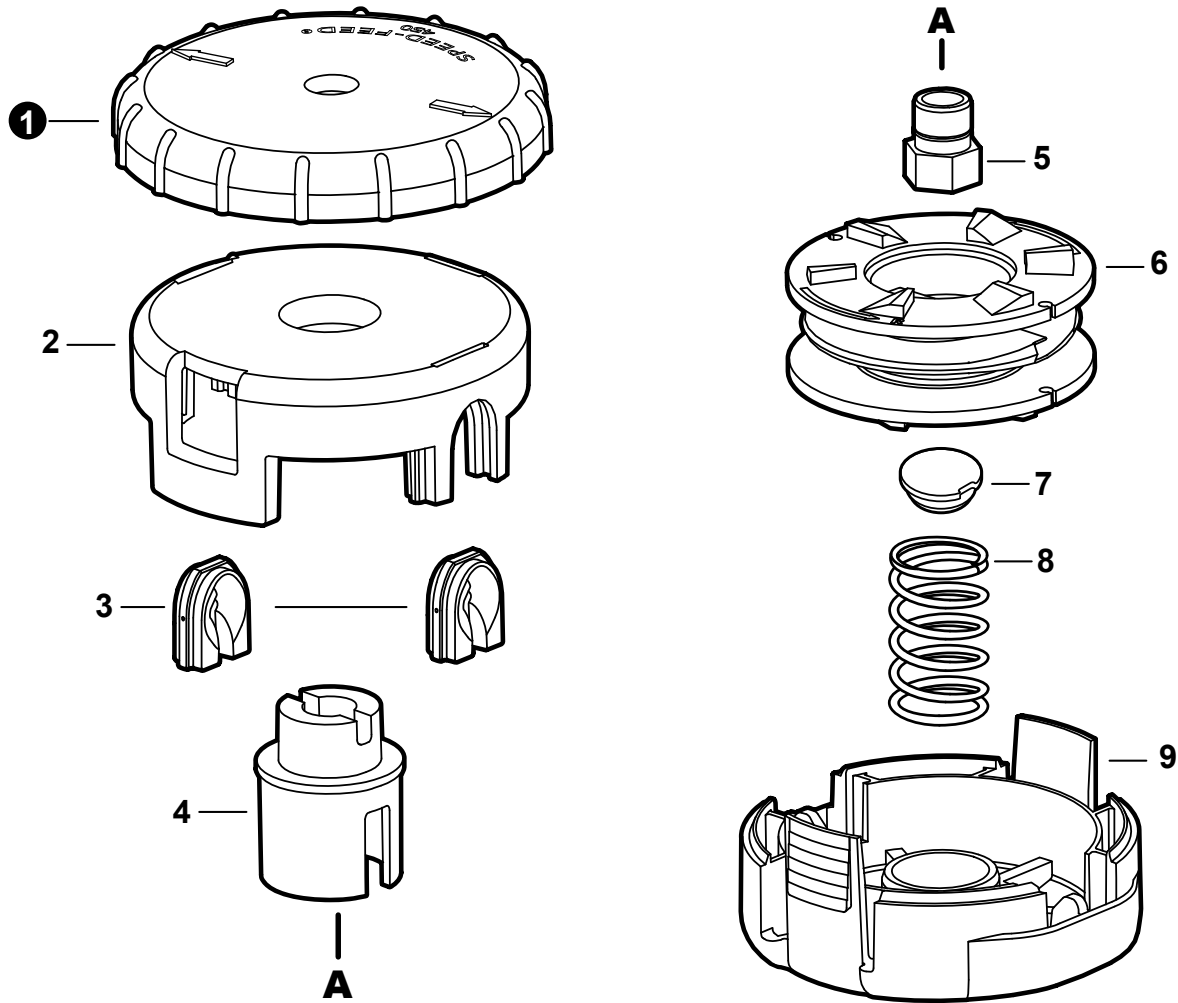

NO.	PART NUMBER	QTY.	DESCRIPTION	NOM DE LA PIÈCE
1	E415000111	1	KNOB	BOUTON
2	X470000211	1	HOUSING, SPOOL	CORPS DE BOBINE
3	X475000050	2	EYELET	OUILLET
4	X476000021	1	HUB, SPOOL	MOYEU DE BOBINE
5	V160000150	1	BUSHING M10x1.25 LH GOLD	BAGUE M10x1.25 LH OR
6	X473000031	1	SPOOL LH	BOBINE LH
7	V494000840	1	CAP, SPRING	BOUCHON DE RESSORT
8	V450001880	1	SPRING, GOLD	RESSORT OR
9	X472000031	1	COVER, SPOOL	COUVERCLE DE BOBINE