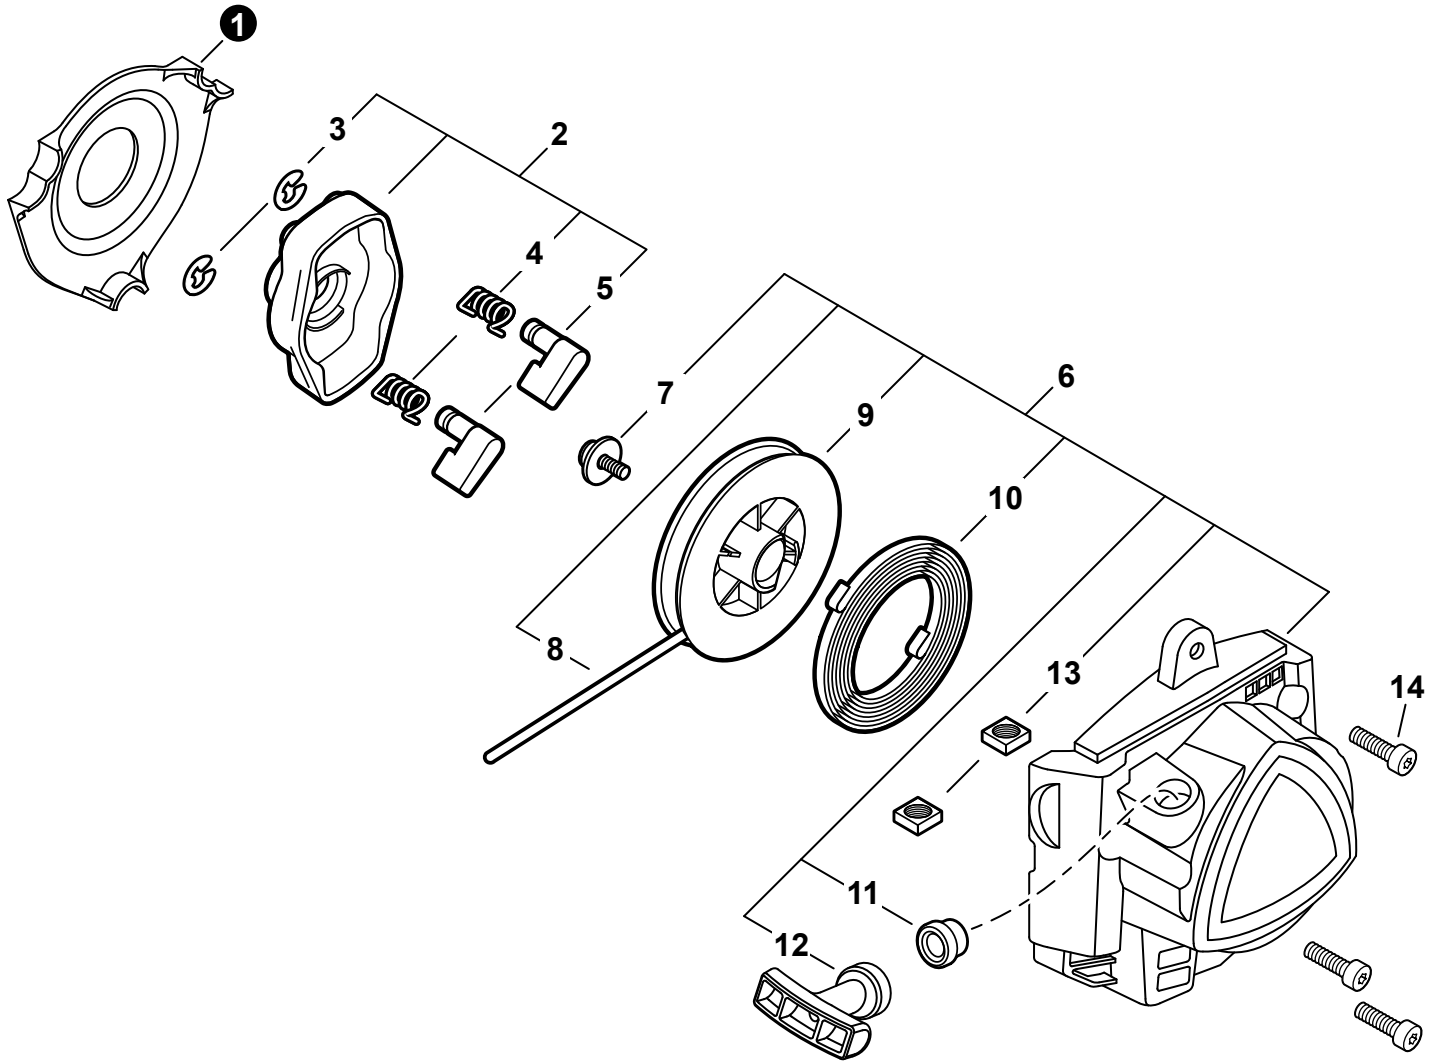

NO.	PART NUMBER	QTY.	DESCRIPTION	NOM DE LA PIÈCE
1	A127000530	1	COVER, DUST	COUVERCLE PARE-POUSSIÈRE
2	A052000100	1	PAWL ASSY, STARTER	CLIQUET DE LANCEUR À RAPPEL COMPLET
3	P022002100	2	+E-RING 4	+BAGUE EN E 4
4	17723440630	2	+SPRING, RETURN	+RESSORT DE RAPPEL
5	17721840630	2	+PAWL, STARTER	+CLIQUET
6	A051003360	1	STARTER ASSY, RECOIL	ASSEMBLAGE DU LANCEUR À RAPPEL
7	17723644330	1	+SCREW	+VIS
8	P022051030	1	+ROPE, STARTER	+CORDE DU DÉMARREUR
9	17721543130	1	+REEL, ROPE	+BOBINE DE CORDE
10	17722040630	1	+SPRING, RECOIL	+RESSORT DE RAPPEL
11	P022045770	1	+GUIDE, ROPE	+GUIDE DE CORDE
12	P022050910	1	+GRIP, STARTER	+POIGNÉE DU DÉMARREUR
13	90056550005	2	+NUT - 5 - SQUARE	+ÉCROU - 5 - CARRÉ
14	V805000150	3	BOLT, TORX 5x16	BOULON TORX 5x16