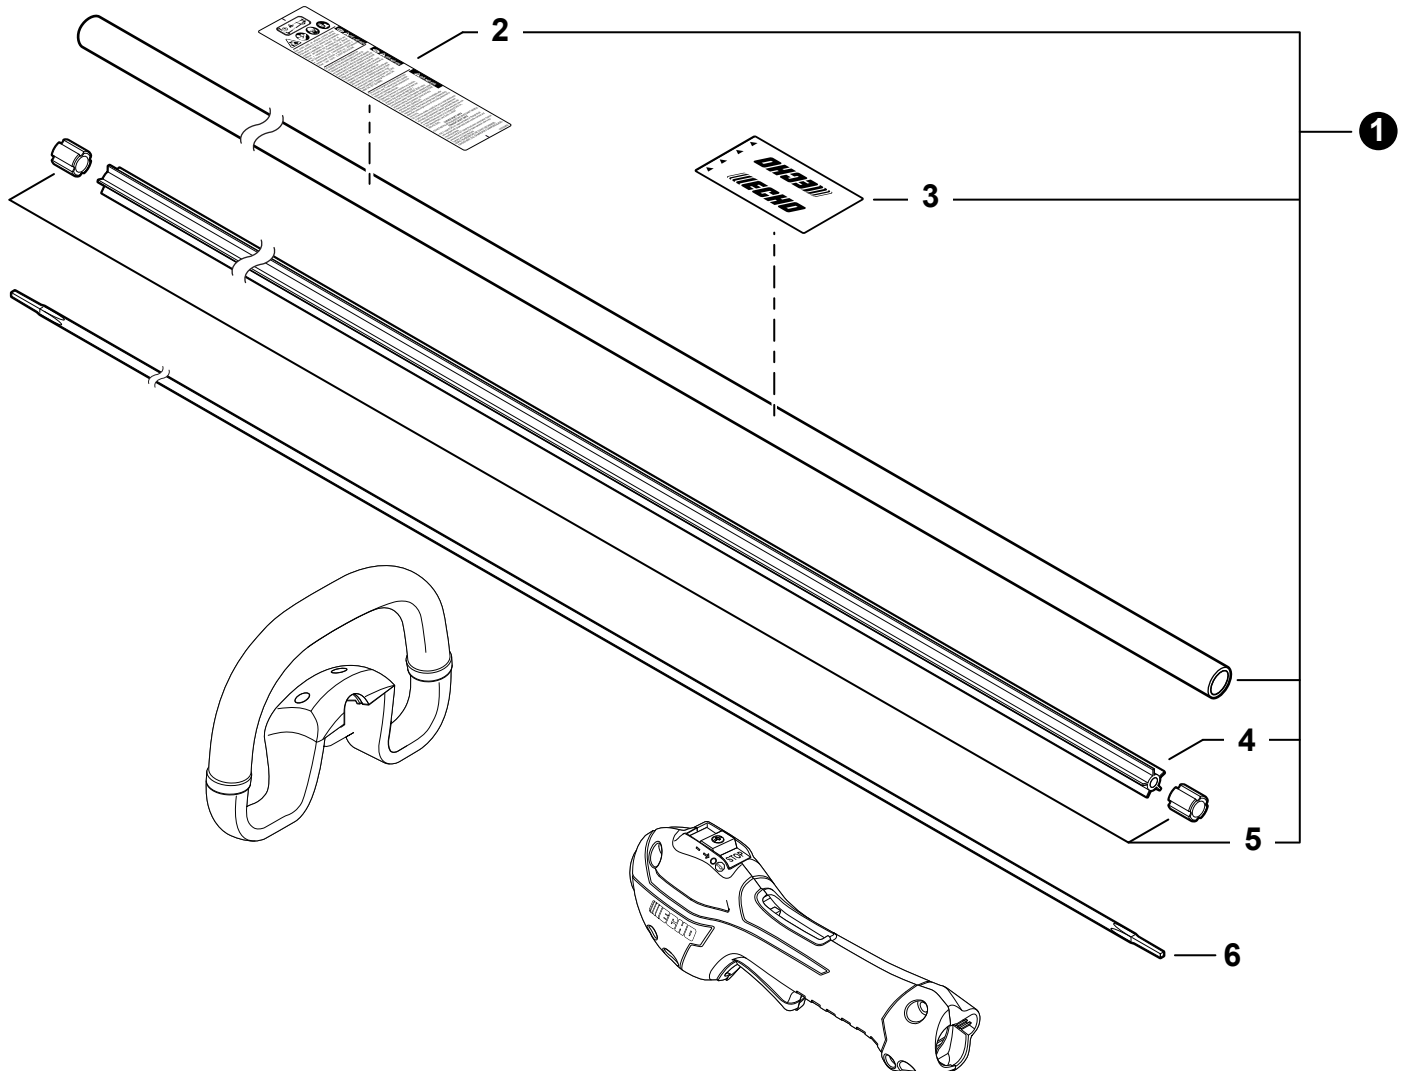

NO.	PART NUMBER	QTY.	DESCRIPTION	NOM DE LA PIÈCE
1	P021052500	1	MAIN PIPE ASSY	TUBE DE TRANSMISSION COMPLET
2	X505009800	1	+LABEL - CAUTION	+ÉTIQUETTE D'AVERTISSEMENT
3	X505001930	1	+LABEL - HANDLE LOCATION	+ÉTIQUETTE - LOCALISATION DE POIGNÉE
4	C507000260	1	+LINER, FLEXIBLE 21.6x1420	+COUSSINET FLEXIBLE 21.6x1420
5	61024644730	2	+STOPPER	+ARRÊT
6	C506000470	1	DRIVESHAFT - FLEXIBLE	ARBRE DE TRANSMISSION - FLEXIBLE