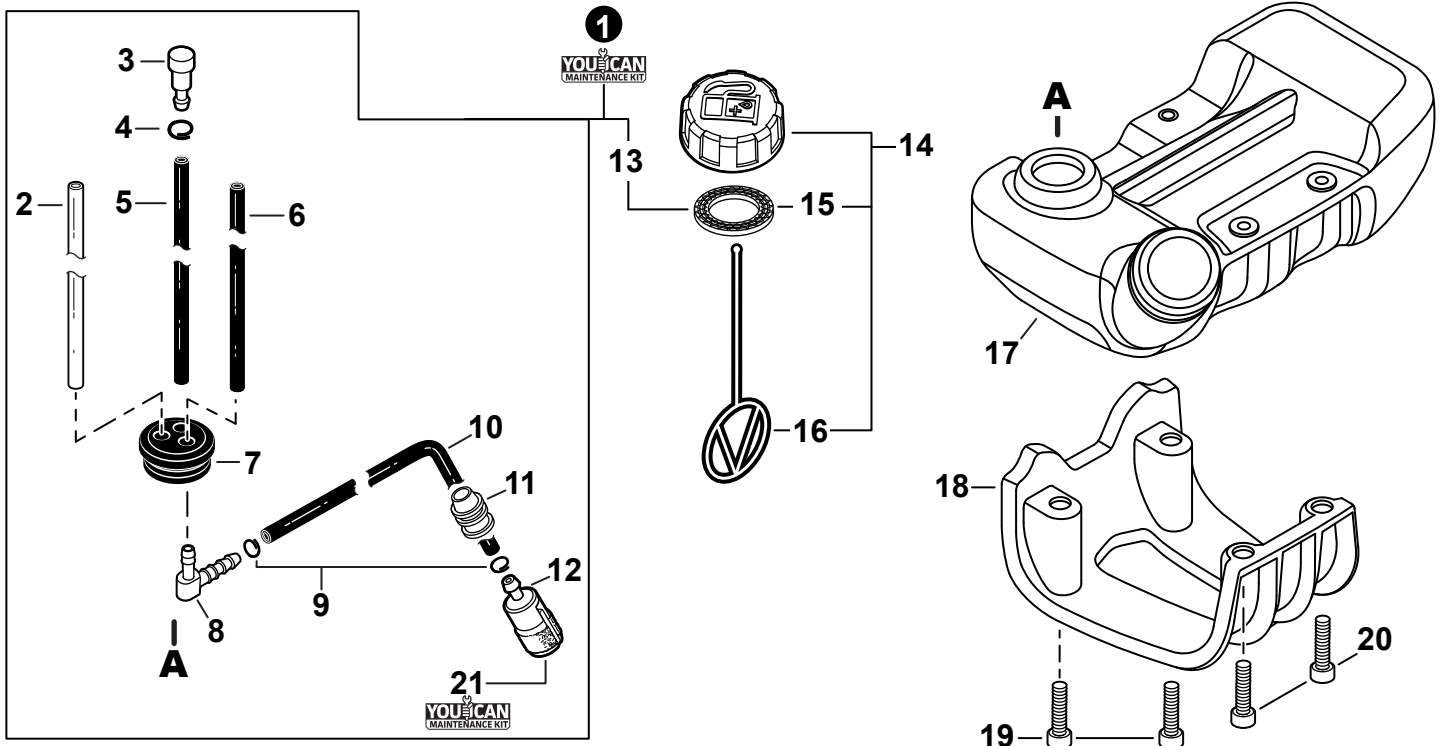

NO.	PART NUMBER	QTY.	DESCRIPTION	NOM DE LA PIÈCE
1	90190Y	1	FUEL SYSTEM KIT - YOUCAN™	TROUSSE DE SYSTÈME DE CARBURANT - YOUCAN™
2	13201049730	1	+PIPE, FUEL 3x6x85 YELLOW	+TUYAU DE CARBURANT 3x6x85 JAUNE
3	A356000031	1	+VENT ASSY	+ÉVENT COMPLET
4	V490001230	1	+CLIP 6.5 MM	+ATTACHE 6.5 MM
5	V471003321	1	+PIPE, FUEL 3x6x95 BLACK	+TUYAU DE CARBURANT 3x6x95 NOIR
6	V471005610	1	+PIPE, FUEL 3x5.5x70 BLACK	+TUYAU DE CARBURANT 3x5.5x70 NOIR
7	13211555931	1	+GROMMET, FUEL	+OEILLET CARBURANT
8	V186000500	1	+CONNECTOR, PIPE	+CONNEXION DE TUYAU
9	V490001240	2	+CLIP 6	+ATTACHE 6
10	V470002361	1	+PIPE, FUEL 3x5x140x35 BLACK	+TUYAU DE CARBURANT 3x5x140x35 NOIR
11	A413000190	1	+BOOT	+BOTTE
12	A369000470	1	+FILTER, FUEL	+FILTRE À CARBURANT
13	V107000210	1	+GASKET, FUEL CAP	+JOINT BOUCHON DE CARBURANT
14	P021053030	1	CAP ASSY, FUEL	ASSEMBLAGE DU BOUCHON DE CARBURANT
15	V107000210	1	+GASKET, FUEL CAP	+JOINT BOUCHON DE CARBURANT
16	A365000060	1	+CONNECTOR, CAP L= 123	+CONNEXION DU BOUCHON L= 123
17	A350002510	1	TANK, FUEL	RÉSERVOIR DE CARBURANT
18	A175000400	1	GUARD, FUEL TANK	PROTECTEUR, RÉSERVOIR D'ESSENCE
19	V805000230	2	BOLT, TORX 5x25	BOULON TORX 5x25
20	V805000160	2	BOLT, TORX 5x20	BOULON TORX 5x20
21	90181Y	1	TUNE-UP KIT - YOUCAN™	TROUSSE DE MISE AU POINT - YOUCAN™