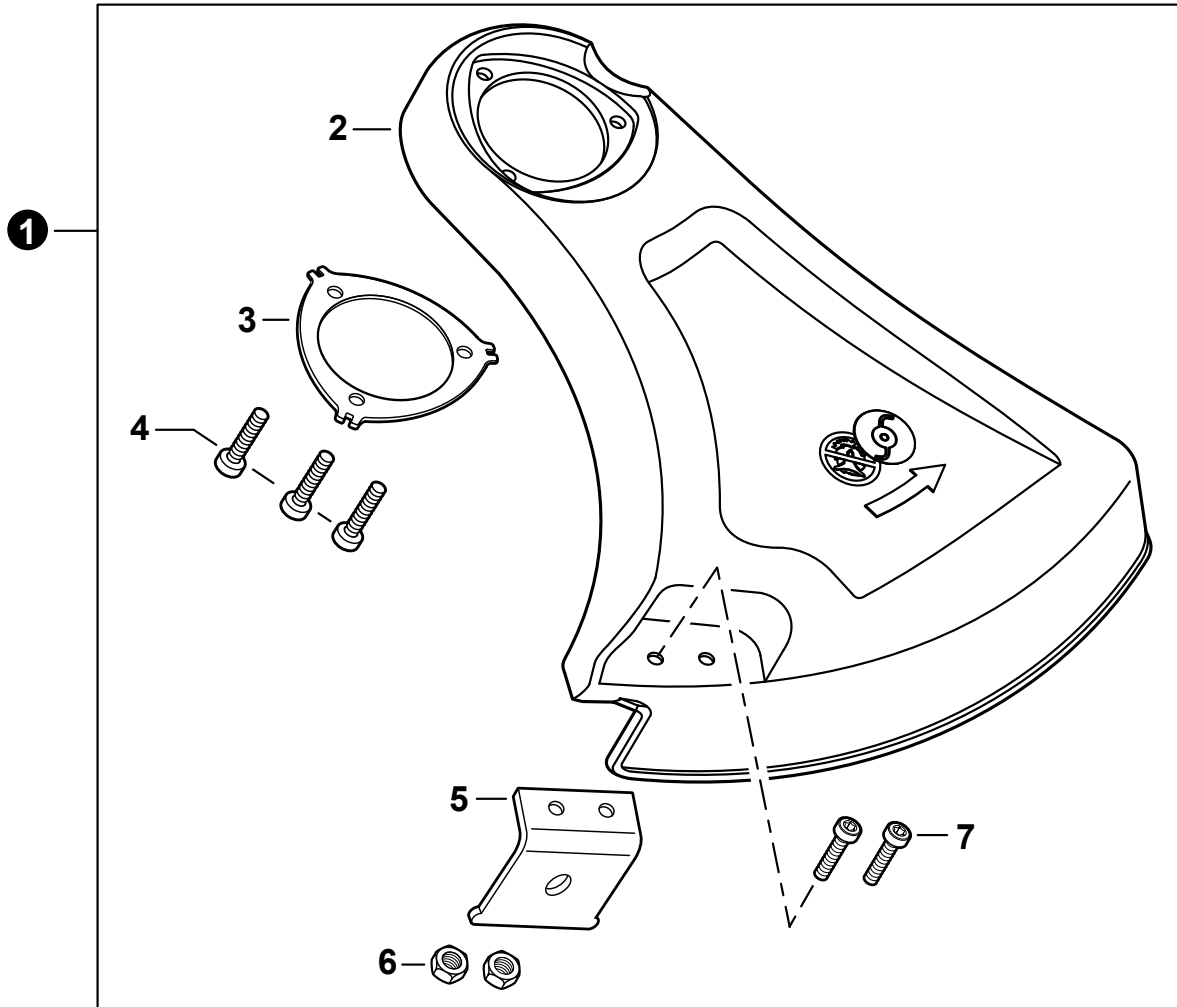

NO.	PART NUMBER	QTY.	DESCRIPTION	NOM DE LA PIÈCE
1	P021052530	1	SHIELD ASSY, DEBRIS	PARE-DÉBRIS COMPLET
2	C550000485	1	+SHIELD, DEBRIS	+PARE-DÉBRIS
3	C552000240	1	+PLATE, SHIELD	+PLAQUE DE PROTECTION
4	V805000150	3	+BOLT, TORX 5x16	+BOULON TORX 5x16
5	C554000080	1	+CUTTER, LINE	+COUPEAU-LIGNE
6	90050000005	2	+NUT M5	+ÉCROU M5
7	V835000010	2	+BOLT, TORX 5x12	+BOULON TORX 5x12