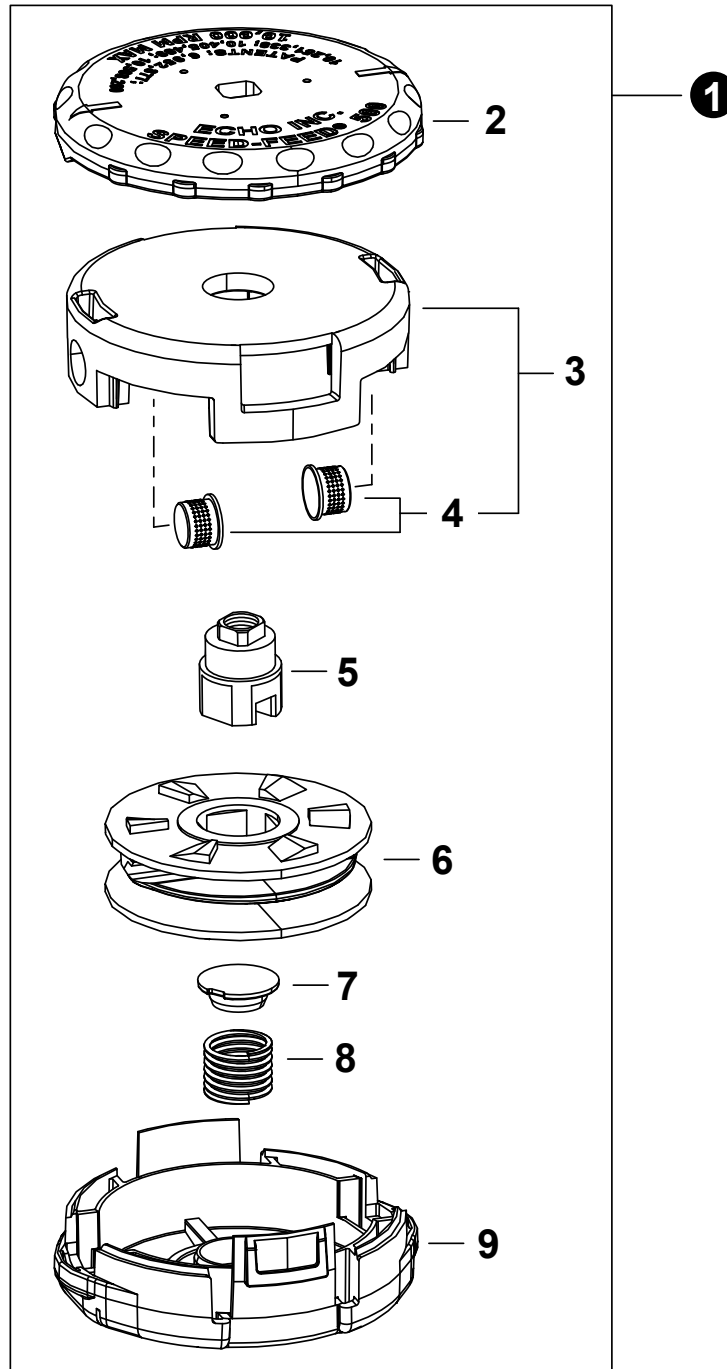

NO.	PART NUMBER	QTY.	DESCRIPTION	NOM DE LA PIÈCE
1	99944200950B	1	TRIMMER HEAD, SPEED-FEED® 500	TÊTE DE COUPE SPEED-FEED® 500
2	E415000250	1	+KNOB	+BOUTON
3	X470000430	1	+HOUSING ASSY, SPOOL	+CORPS DE BOBINE COMPLET
4	X475000140	2	++EYELET	++OEILLET
5	V160000260	1	+BUSHING 10MMx1.25 LH	+BAGUE 10MMx1.25 LH
6	X473000160	1	+SPOOL LH	+BOBINE LH
7	V494001290	1	+CAP, SPRING	+BOUCHON DE RESSORT
8	V450001880	1	+SPRING, GOLD	+RESSORT OR
9	X472000090	1	+COVER, SPOOL	+COUVERCLE DE BOBINE