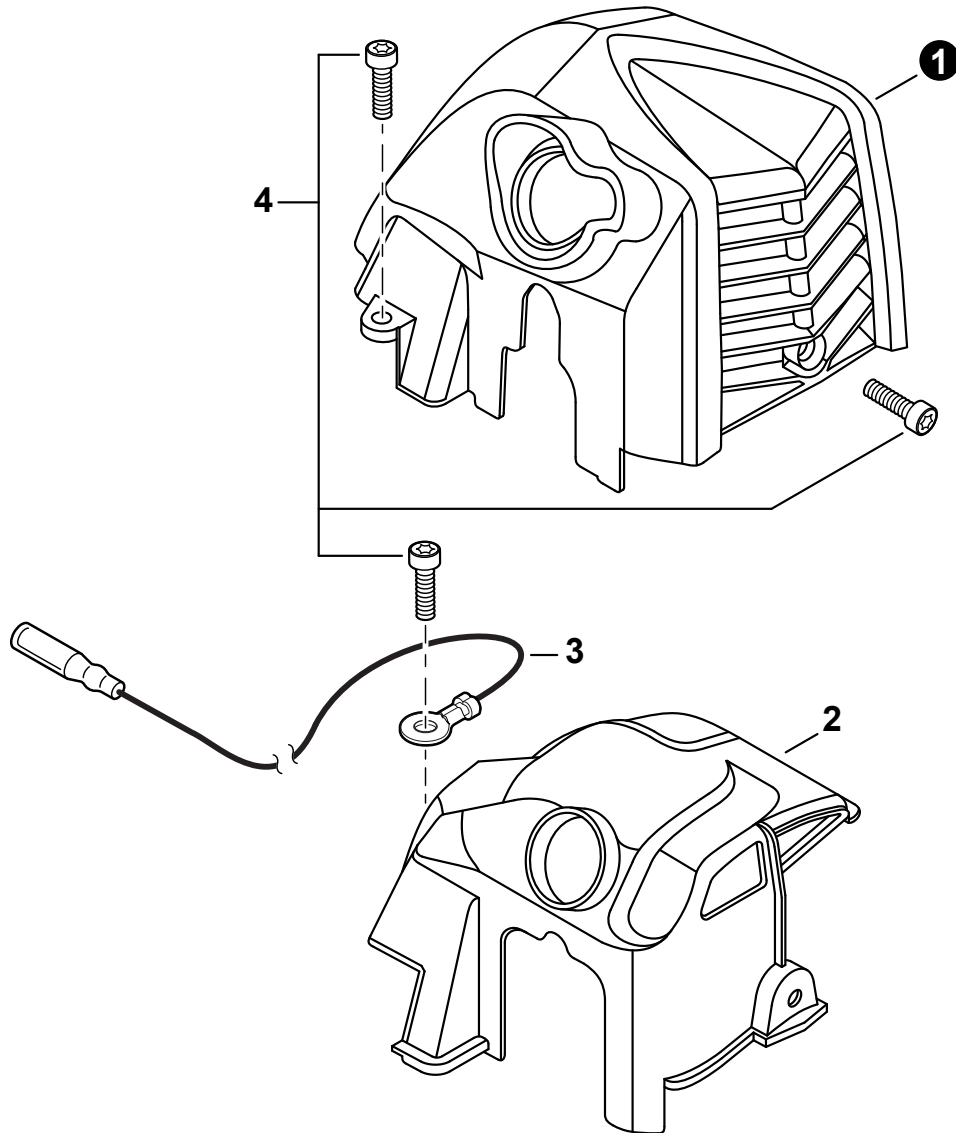

30.5 cc

SERIAL NUMBER
 NUMÉRO DE SÉRIE

U33715001001 - U33715999999

ECHO Incorporated

400 Oakwood Road, Lake Zurich, Illinois 60047
 WWW.ECHO-USA.COM

Engine Cover 3	Main Pipe 14
Couvercle de moteur	Tube de transmission
Engine 4	Control Handle 15
Moteur	Poignée de commande
Engine 5	Handle - Support 16
Moteur	Poignée de support
Carburetor 6	Gear Case 17
Carburateur	Boîtier d'engrenage
Carburetor 7	Debris Shield 18
Carburateur	Pare-débris
Intake 8	Trimmer Head - S/N: U33715001001 - U33715029896 . 19
Admission	Tête de coupe - S/N: U33715001001 - U33715029896
Exhaust 9	Trimmer Head - S/N: U33715029897 - U33715999999 . 20
Échappement	Tête de coupe - S/N: U33715029897 - U33715999999
Ignition 10	Labels 21
Allumage	Étiquettes
Starter 11	Maintenance Kits 22
Lanceur à rappel	Trousse d'entretien
Fuel System 12	Bulk Pipe 22
Système de carburant	Tuyau en vrac
Fan Case 13	Bulk Starter Rope 22
Couvre-ventilateur	Corde du démarreur en vrac

9896
9999

NO.	PART NUMBER	QTY.	DESCRIPTION	NOM DE LA PIÈCE
1	A160003460	1	COVER, ENGINE	COUVERCLE DE MOTEUR
2	A160003470	1	COVER, CYLINDER	COUVERCLE DE CYLINDRE
3	V485003060	1	LEAD	FIL
4	V203002670	3	BOLT, TORX 5X12	BOULON M5x12