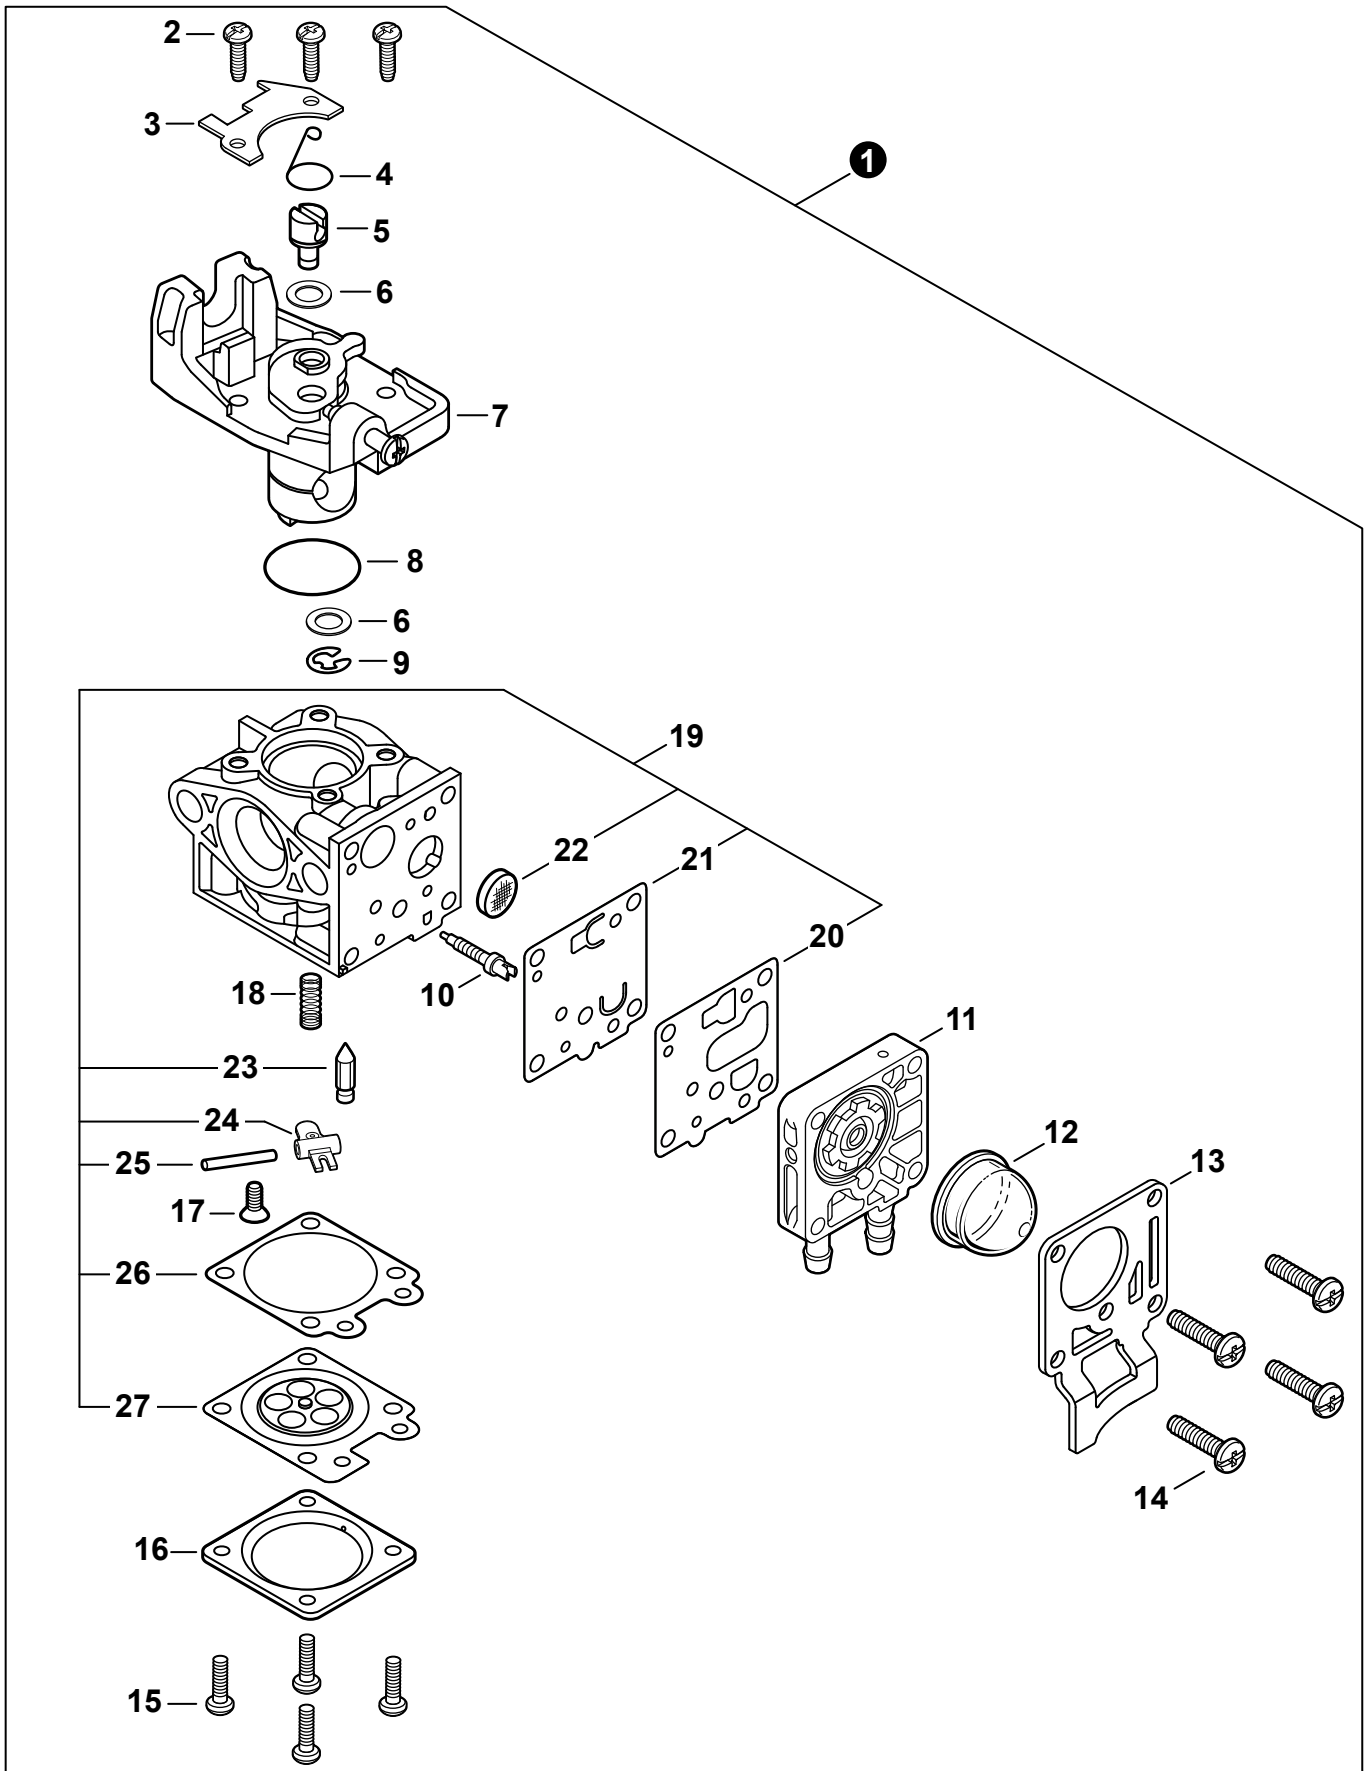

9896
9999

NO.	PART NUMBER	QTY.	DESCRIPTION	NOM DE LA PIÈCE
1	A160003460	1	COVER, ENGINE	COUVERCLE DE MOTEUR
2	A160003470	1	COVER, CYLINDER	COUVERCLE DE CYLINDRE
3	V485003060	1	LEAD	FIL
4	V203002670	3	BOLT, TORX 5X12	BOULON M5x12

NO.	PART NUMBER	QTY.	DESCRIPTION	NOM DE LA PIÈCE
1	SB1121	1	SHORT BLOCK	MOTEUR COMPLET
2	V805000210	4	+BOLT, TORX 5x20	+BOULON TORX 5x20
3	A130002350	1	+CYLINDER	+CYLINDRE
4	V103001900	1	+GASKET, INTAKE	+JOINT D'ADMISSION
5	V103002010	1	+GASKET, BOOT	+JOINT DE BOTTE
6	A209001100	1	+GASKET, INSULATOR PLATE	+JOINT DE PLAQUE ISOLANTE
7	V104002390	1	+HEAT SHIELD, EXHAUST	+BOUCLIER THERMIQUE ÉCHAPPEMENT
8	V100000870	1	+GASKET, CYLINDER	+JOINT CYLINDRE
9	P100005250	1	+PISTON KIT	+KIT DE PISTON
10	A101000740	2	++RING, PISTON	++SEGMENT DE PISTON
11	10001503931	2	++RING, SNAP	++ANNEAU ÉLASTIQUE
12	10001216131	1	++BEARING, NEEDLE 9	++ROULEMENT À AIGUILLES 9
13	10001327430	1	++PIN, PISTON	++AXE DE PISTON
14	10001453630	2	++WASHER, THRUST	++RONDELLE DE BUTÉE
15	10014212330	1	+KEY, WOODRUFF	+CLAVETTE-DISQUE
16	A011001540	1	+CRANKSHAFT ASSY	+VILEBREQUIN COMPLET
17	P100005260	1	+CRANKCASE KIT	+KIT DE CARTER DE MOTEUR
18	V805000220	3	++BOLT, TORX 5x25	++BOULON TORX 5x25
19	10021203930	1	++SEAL, OIL 12	++JOINT D'HUILE 12
20	90070200032	1	++RING, SNAP 32	++ANNEAU ÉLASTIQUE 32
21	V102000310	1	++GASKET, CRANKCASE	++JOINT CARTER DE MOTEUR
22	9403536201	2	++BEARING, BALL 6201	++ROULEMENT À BILLES 6201
23	10021305530	1	++SEAL, OIL 12	++JOINT D'HUILE 12
24	P021052480	1	GASKET KIT	KIT DE JOINTS