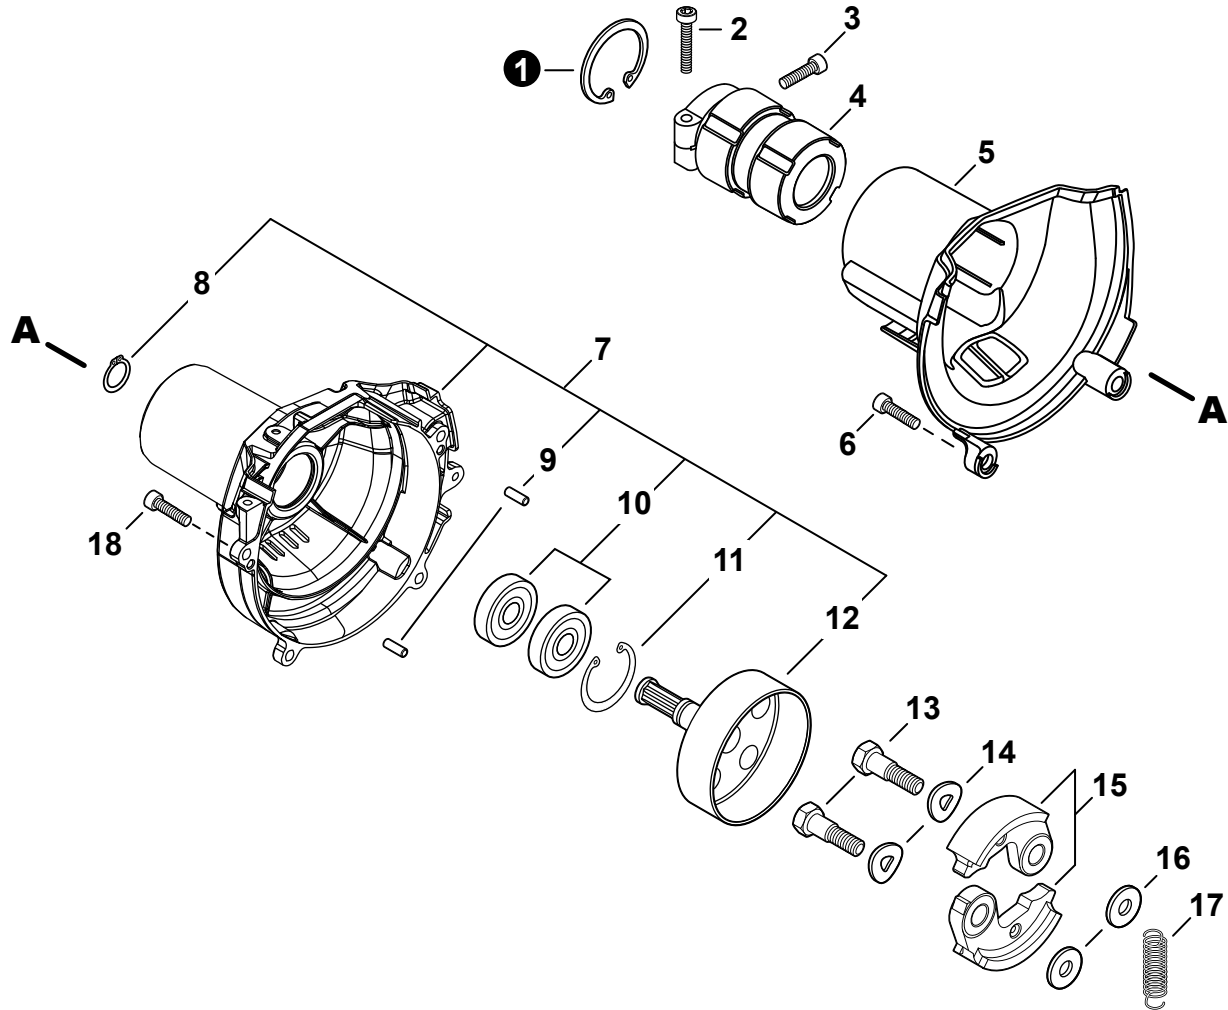

NO.	PART NUMBER	QTY.	DESCRIPTION	NOM DE LA PIÈCE
1	90070200045	1	RING, RETAINING 45	ANNEAU DE RETENUE 45
2	V805000170	1	BOLT, TORX 5x25	BOULON TORX 5x25
3	V805000140	1	BOLT, TORX 5x12	BOULON TORX 5x12
4	V420000970	1	HOLDER, MAIN PIPE	ATTACHE - TUBE DE TRANSMISSION
5	A413000120	1	PROTECTOR, FAN COVER	PROTECTEUR, COUVRE-VENTILATEUR
6	V805000160	4	BOLT, TORX 5x20	BOULON TORX 5x20
7	P021052490	1	COVER ASSY, FAN	ASSEMBLAGE COUVRE-VENTILATEUR
8	90070100012	1	+RING, SNAP 12	+ANNEAU ÉLASTIQUE 12
9	90033040080	2	+PIN, LOCATING 4x8	+GOUPILLE DE POSITIONNEMENT 4x8
10	90080706001	2	+BEARING, BALL 6001	+ROULEMENT À BILLES 6001
11	90070200028	1	+RING, SNAP 28	+ANNEAU ÉLASTIQUE 28
12	A556000420	1	+DRUM, CLUTCH	+TAMBOUR D'EMBRAYAGE
13	17504656030	2	BOLT, CLUTCH 8x7.9xM6	BOULON D'EMBRAYAGE 8x7.9xM6
14	17504956030	2	WASHER, SPRING 8.5x16x0.5	RONDELLE ÉLASTIQUE 8.5x16x0.5
15	A553000050	2	SHOE, CLUTCH	SABOT D'EMBRAYAGE
16	17504805530	2	WASHER 6.2x19x1.0	RONDELLE 6.2x19x1.0
17	A566000020	1	SPRING, CLUTCH	RESSORT D'EMBRAYAGE
18	V805000160	4	BOLT, TORX 5x20	BOULON TORX 5x20