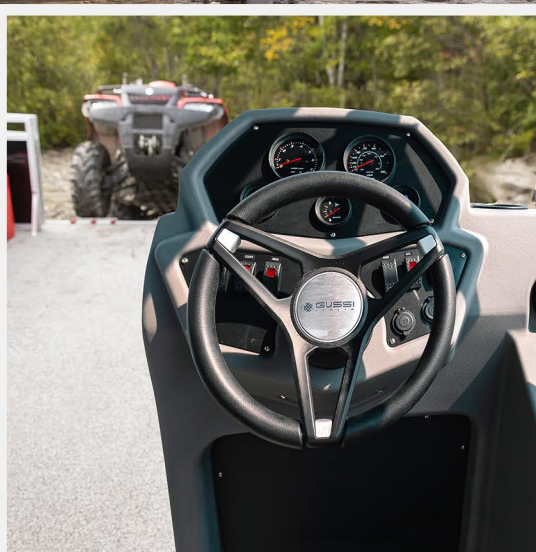

ARMADA

EXCURSION

CAPACITÉ PERSONNES
10-18 PERSONNES

CAPACITÉ CHARGE
2185-3705 LBS

PUISSANCE MAX.
85-250 HP

WWW.ARMADAMARINE.CA

AMEUBLEMENT

- Ameublement Classic avec bases en aluminium
- Espace de rangement sous le module arrière

CONSOLE

- Console en plastique rotomoulé
- Volant standard

OPTIONS POPULAIRES

- Demi-tube avant au centre additionnel
- 3e tube au centre complet avec boîte à moteur intégrée
- Plancher en aluminium 3/16" d'épaisseur
- Plancher en vinyle tressé marin deluxe
- Lumière à DEL longitudinale sous le plancher
- Système de son Bluetooth
- Toit campeur complet
- Housse d'amarrage
- Réservoir à essence
- 2 bancs à l'avant
- Rampes de chargement
- Chargeur à induction pour téléphone cellulaire

CONFIGURATION

STANDARD, SPORT
PERFORMANCE

EXCURSION

ARMADA

TÔLE EXTÉRIÈRE BLANCHE

Les possibilités de couleurs d'ameublement accompagnant la tôle blanche de votre ponton Excursion.

AMEUBLEMENT

TÔLE EXTÉRIÈRE NOIRE