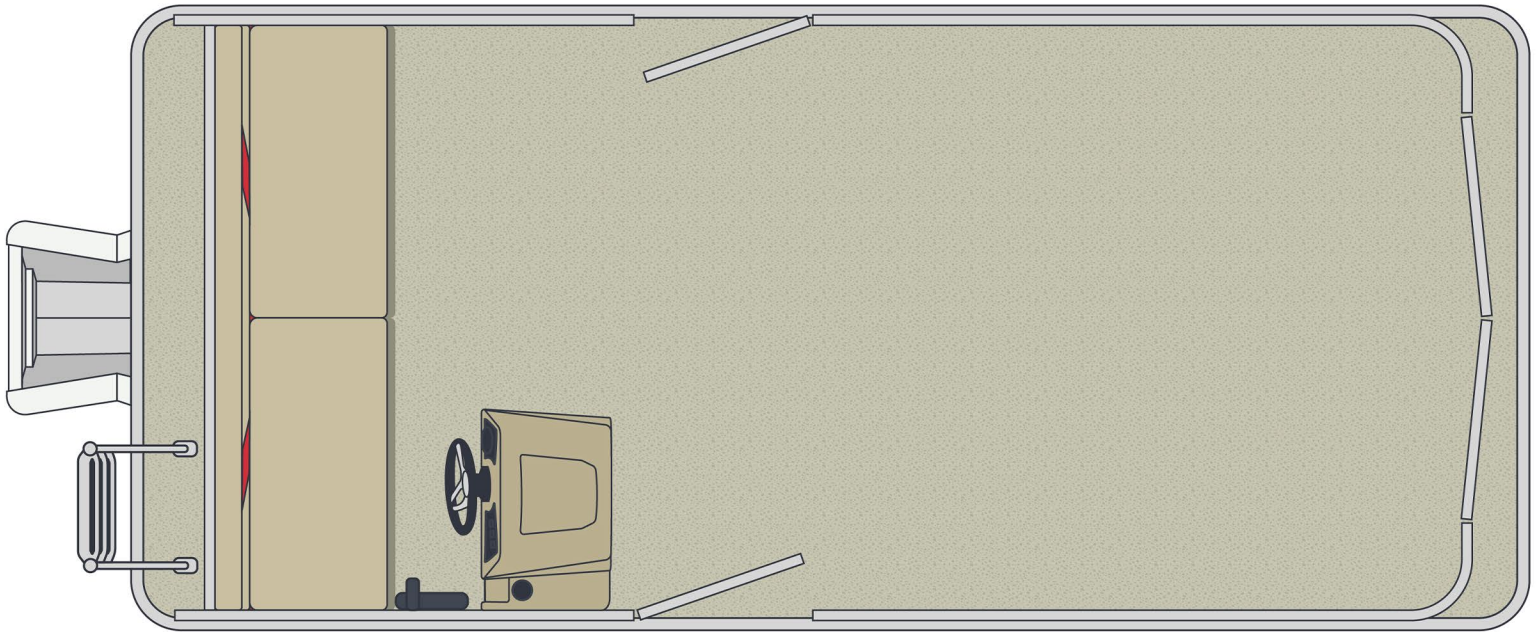

ARMADA

EXCURSION

CAPACITÉ PERSONNES
10-18 PERSONNES

CAPACITÉ CHARGE
2185-3705 LBS

PUISSANCE MAX.
85-250 HP

WWW.ARMADAMARINE.CA

AMEUBLEMENT

- Ameublement Classic avec bases en aluminium
- Espace de rangement sous le module arrière

CONSOLE

- Console en plastique rotomoulé
- Volant standard

OPTIONS POPULAIRES

- Demi-tube avant au centre additionnel
- 3e tube au centre complet avec boîte à moteur intégrée
- Plancher en aluminium 3/16" d'épaisseur
- Plancher en vinyle tressé marin deluxe
- Lumière à DEL longitudinale sous le plancher
- Système de son Bluetooth
- Toit campeur complet
- Housse d'amarrage
- Réservoir à essence
- 2 bancs à l'avant
- Rampes de chargement
- Chargeur à induction pour téléphone cellulaire

CONFIGURATION

STANDARD, SPORT
PERFORMANCE

EXCURSION

ARMADA

TÔLE EXTÉRIÈRE BLANCHE

Les possibilités de couleurs d'ameublement accompagnant la tôle blanche de votre ponton Excursion.

AMEUBLEMENT

TÔLE EXTÉRIÈRE NOIRE