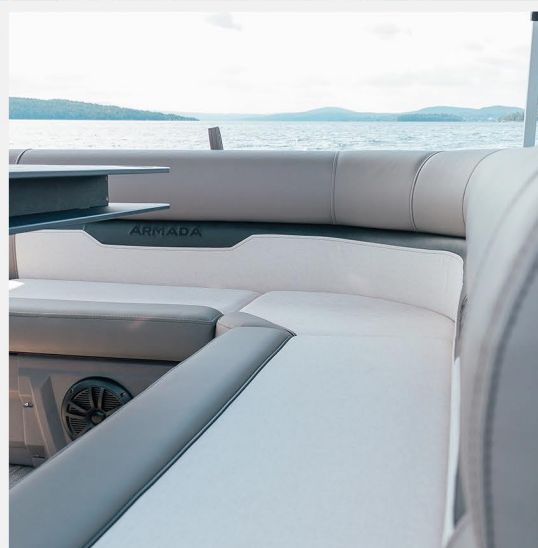

SAPHIR

ARMADA

TÔLE EXTÉRIEURE BLANCHE

Les possibilités de couleurs
d'ameublement accompagnant
la tôle blanche de votre ponton
Saphir.

AMEUBLEMENT