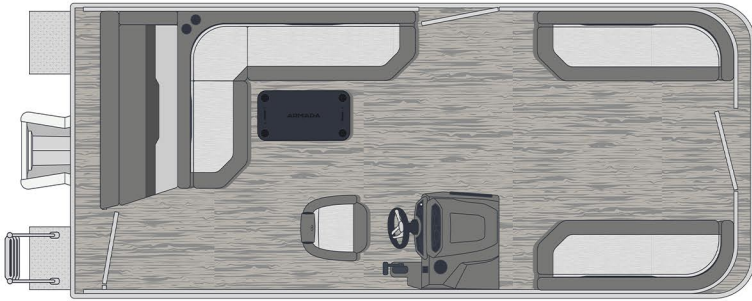

# SAPHIR

CAPACITÉ PERSONNES  
**11-14 PERSONNES**

CAPACITÉ CHARGE  
**2284-3069 LBS**

PUISSANCE MAX.  
**90-175 HP**

[WWW.ARMADAMARINE.CA](http://WWW.ARMADAMARINE.CA)

20' x 8'

22' x 8'

18' x 8'

## AMEUBLEMENT

- Ameublement Classic avec bases en plastique rotomoulé
- Espace de rangement optimal sous chaque module
- Siège conducteur pivotant à glissière

## CONSOLE

- Console de luxe en plastique rotomoulé
- Volant standard
- Prise électrique 12 volts
- Pare-brise sport teinté avec attaches rapides