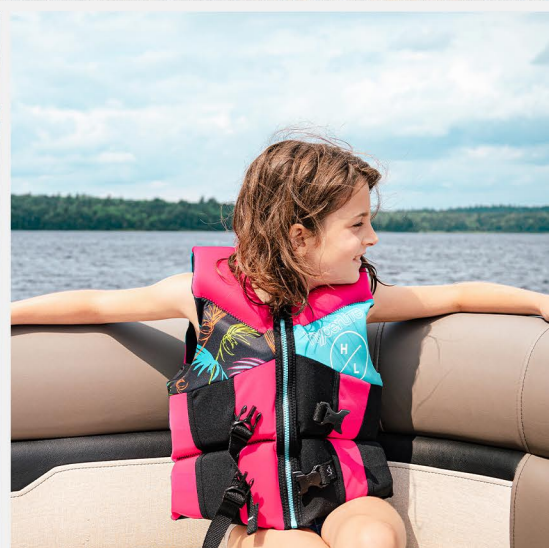

SAPHIR

ARMADA

TÔLE EXTÉRIEURE BLANCHE

Les possibilités de couleurs
d'ameublement accompagnant
la tôle blanche de votre ponton
Saphir.

AMEUBLEMENT