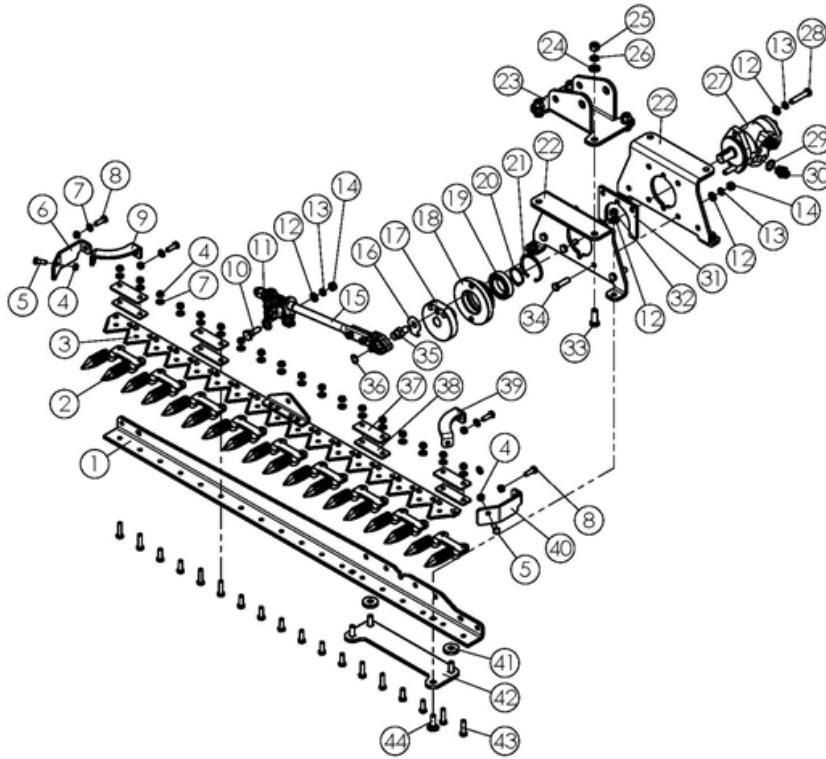

AMHTXXX

HEDGE TRIMMER BOOM MOWER ATTACHMENT

PARTS MANUAL

FOR MODELS:

- AMHT130
- AMHT160
- AMHT190

PURCHASE DATE	MODEL NO.	SERIAL NO.

DEALER	
--------	--

NO.	Article no.	Part no.	Description	QTY
1-1	705640006	AMC130-0106	Plate AMC130	1
1-2	705650001	AMC145-0106	(145)(L=1520) plate	1
1-3	708030001	AMC160-0106	(160)(L=1672) plate	1
1-4	708040001	AMC175-0106	(175)(L=1824) plate	1
1-5	708050001	AMC190-0106	(190)(L=1976) plate	1
2	705640001	AMC130-0101	Blade protecting	9/10/11/12/13
3-1	805640018	AMC130-0011	Blade assembly AMC130	1
3-2	805650002	AMC145-0011	Blade assembly AMC145	1
3-3	808030002	AMC160-0011	Blade assembly AMC160	1
3-4	808040002	AMC175-0011	Blade assembly AMC175	1
3-5	808050002	AMC190-0011	Blade assembly AMC190	1
	705640020	AMC130-1102	Single blade	
4	503010762	DIN985-M10	Nut	24/26/28/30/32
5	501011112	GB5783-M10X25	Bolt	2
6	705640008	AMC130-0108	Plate	1
7	506010056	GB97.1-10	Washer	21/24/26/28/30
8	501011113	GB5783-M10X30	Bolt	15/16/18/20/22
9	705640007	AMC130-0107	Plate	1

AMC 130-0012 PARTS LIST

1	506030036	GB93-10	Spring washer	3
2	705640028	AMC130-1206	Connecting plate	1
3	501011101	GB5783-M8X30	Bolt M 8×30	4
4	705640037	AMC130-1201-1	End plate	1
5	503010761	DIN985-M8	Nut M 8	4
6	506010055	GB97.1-8	Washer 8	4
7	503010105	GB6172.1-M22	Nut M22	1
8	503010052	GB6170-M22	Nut M22	1
9	705640041	AMC130-1205-1	Connecting plate	2
10	714510461	AMC130-1207-2	Pressure spring	1
11	705640040	AMC130-1204-1	Flange sleeve	1
12	503010762	DIN985-M10	Nut M10	3
13	506010056	GB97.1-10	Washer 10	3
14	705640039	AMC130-1203-1	Rod	1
15	511021496	GB276-6004-2RS	Bearing 6004-2RS	1
16	501011112	GB5783-M10X25	Bearing M10×25	3
17	705640038	AMC130-1202-1	End cap	1
18	505011736	GB70.3-M10X35	Bolt M10×35	3
19	705640043	AMC130-1204B	Flange sleeve	1