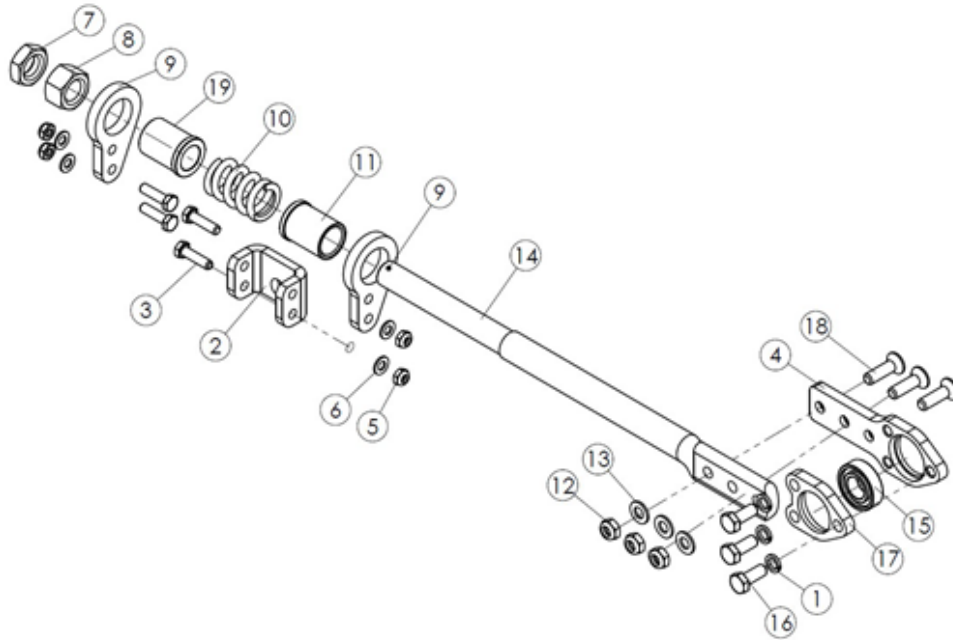

AMHTXXX

HEDGE TRIMMER BOOM MOWER ATTACHMENT

PARTS MANUAL

FOR MODELS:

- AMHT130
- AMHT160
- AMHT190

PURCHASE DATE	MODEL NO.	SERIAL NO.

DEALER	
--------	--

NO.	Article no.	Part no.	Description	QTY
1-1	705640006	AMC130-0106	Plate AMC130	1
1-2	705650001	AMC145-0106	(145)(L=1520) plate	1
1-3	708030001	AMC160-0106	(160)(L=1672) plate	1
1-4	708040001	AMC175-0106	(175)(L=1824) plate	1
1-5	708050001	AMC190-0106	(190)(L=1976) plate	1
2	705640001	AMC130-0101	Blade protecting	9/10/11/12/13
3-1	805640018	AMC130-0011	Blade assembly AMC130	1
3-2	805650002	AMC145-0011	Blade assembly AMC145	1
3-3	808030002	AMC160-0011	Blade assembly AMC160	1
3-4	808040002	AMC175-0011	Blade assembly AMC175	1
3-5	808050002	AMC190-0011	Blade assembly AMC190	1
	705640020	AMC130-1102	Single blade	
4	503010762	DIN985-M10	Nut	24/26/28/30/32
5	501011112	GB5783-M10X25	Bolt	2
6	705640008	AMC130-0108	Plate	1
7	506010056	GB97.1-10	Washer	21/24/26/28/30
8	501011113	GB5783-M10X30	Bolt	15/16/18/20/22
9	705640007	AMC130-0107	Plate	1

AMC 130-0012 PARTS LIST

1	506030036	GB93-10	Spring washer	3
2	705640028	AMC130-1206	Connecting plate	1
3	501011101	GB5783-M8X30	Bolt M 8×30	4
4	705640037	AMC130-1201-1	End plate	1
5	503010761	DIN985-M8	Nut M 8	4
6	506010055	GB97.1-8	Washer 8	4
7	503010105	GB6172.1-M22	Nut M22	1
8	503010052	GB6170-M22	Nut M22	1
9	705640041	AMC130-1205-1	Connecting plate	2
10	714510461	AMC130-1207-2	Pressure spring	1
11	705640040	AMC130-1204-1	Flange sleeve	1
12	503010762	DIN985-M10	Nut M10	3
13	506010056	GB97.1-10	Washer 10	3
14	705640039	AMC130-1203-1	Rod	1
15	511021496	GB276-6004-2RS	Bearing 6004-2RS	1
16	501011112	GB5783-M10X25	Bearing M10×25	3
17	705640038	AMC130-1202-1	End cap	1
18	505011736	GB70.3-M10X35	Bolt M10×35	3
19	705640043	AMC130-1204B	Flange sleeve	1