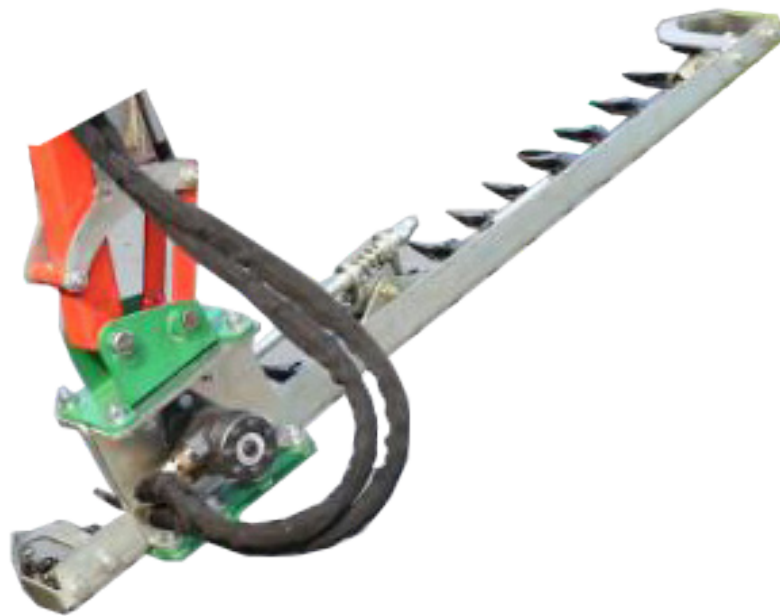

AMHTXXX

HEDGE TRIMMER BOOM MOWER ATTACHMENT

PARTS MANUAL

FOR MODELS:

- AMHT130
- AMHT160
- AMHT190

PURCHASE DATE	MODEL NO.	SERIAL NO.

DEALER	
--------	--

NO.	Article no.	Part no.	Description	QTY
1-1	705640006	AMC130-0106	Plate AMC130	1
1-2	705650001	AMC145-0106	(145)(L=1520) plate	1
1-3	708030001	AMC160-0106	(160)(L=1672) plate	1
1-4	708040001	AMC175-0106	(175)(L=1824) plate	1
1-5	708050001	AMC190-0106	(190)(L=1976) plate	1
2	705640001	AMC130-0101	Blade protecting	9/10/11/12/13
3-1	805640018	AMC130-0011	Blade assembly AMC130	1
3-2	805650002	AMC145-0011	Blade assembly AMC145	1
3-3	808030002	AMC160-0011	Blade assembly AMC160	1
3-4	808040002	AMC175-0011	Blade assembly AMC175	1
3-5	808050002	AMC190-0011	Blade assembly AMC190	1
	705640020	AMC130-1102	Single blade	
4	503010762	DIN985-M10	Nut	24/26/28/30/32
5	501011112	GB5783-M10X25	Bolt	2
6	705640008	AMC130-0108	Plate	1
7	506010056	GB97.1-10	Washer	21/24/26/28/30
8	501011113	GB5783-M10X30	Bolt	15/16/18/20/22
9	705640007	AMC130-0107	Plate	1