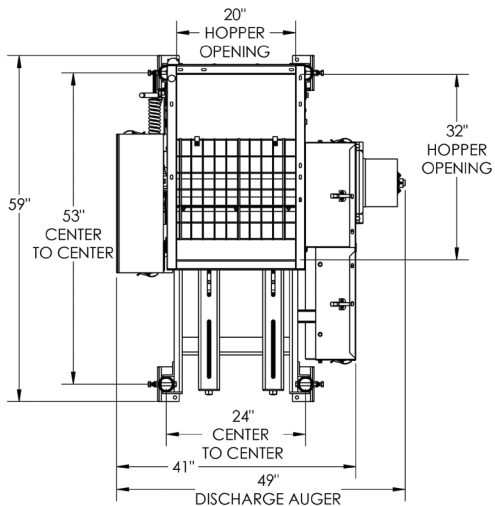

Roll Configuration	Dry Corn	High Moisture Corn	Soybeans	Milo	Small Grains
4	900 bsh/hr	700 bsh/hr			
6.5	670 bsh/hr	520 bsh/hr	540 bsh/hr	600 bsh/hr	450 bsh/hr
8	580 bsh/hr	450 bsh/hr	480 bsh/hr	540 bsh/hr	400 bsh/hr
10	490 bsh/hr	380 bsh/hr	390 bsh/hr	480 bsh/hr	360 bsh/hr

### Specifications

Roll Size: 9"x 18"

Weight: 750 lbs

Horsepower: 10-15

Email: [info@automaticag.com](mailto:info@automaticag.com)  
 800-336-4336 • [automaticag.com](http://automaticag.com)