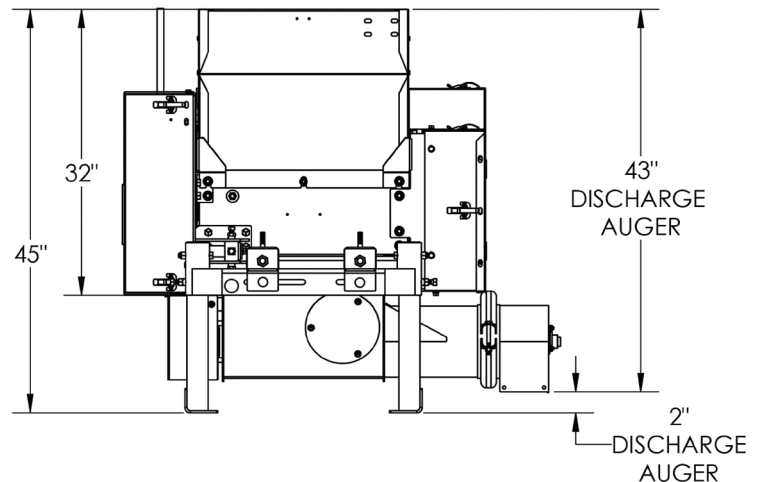

Roll Configuration	Dry Corn	High Moisture Corn	Soybeans	Milo	Small Grains
4	900 bsh/hr	700 bsh/hr			
6.5	670 bsh/hr	520 bsh/hr	540 bsh/hr	600 bsh/hr	450 bsh/hr
8	580 bsh/hr	450 bsh/hr	480 bsh/hr	540 bsh/hr	400 bsh/hr
10	490 bsh/hr	380 bsh/hr	390 bsh/hr	480 bsh/hr	360 bsh/hr

### Specifications

Roll Size: 9"x 18"

Weight: 750 lbs

Horsepower: 10-15

Email: [info@automaticag.com](mailto:info@automaticag.com)  
 800-336-4336 • [automaticag.com](http://automaticag.com)