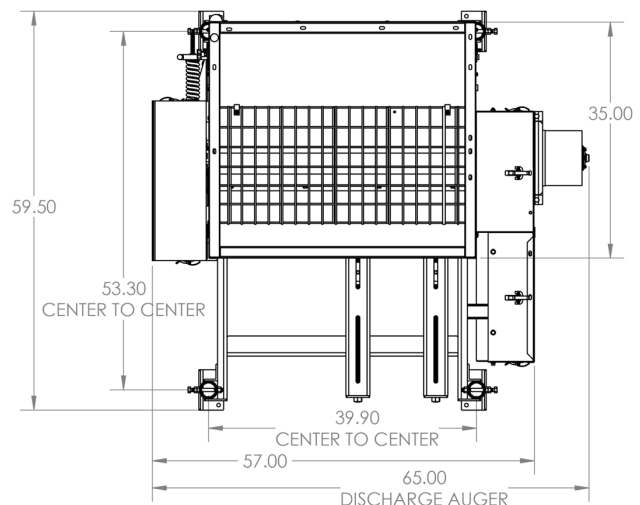

Roll Configuration	Dry Corn	High Moisture Corn	Soybeans	Milo	Small Grains
4	1800 bsh/hr	1600 bsh/hr			
6.5	1350 bsh/hr	1200 bsh/hr	1080 bsh/hr	1200 bsh/hr	900 bsh/hr
8	1170 bsh/hr	1040 bsh/hr	930 bsh/hr	1080 bsh/hr	810 bsh/hr
10	990 bsh/hr	880 bsh/hr	780 bsh/hr	970 bsh/hr	720 bsh/hr

### Specifications

Roll Size: 9"x 34"

Weight: 1200 lbs

Horsepower: 30

Email: [info@automaticag.com](mailto:info@automaticag.com)  
 800-336-4336 • [automaticag.com](http://automaticag.com)