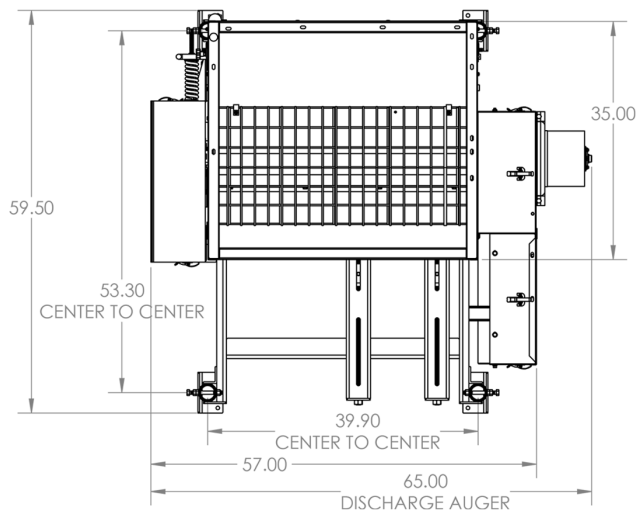

Roll Configuration	Dry Corn	High Moisture Corn	Soybeans	Milo	Small Grains
4	1800 bsh/hr	1600 bsh/hr			
6.5	1350 bsh/hr	1200 bsh/hr	1080 bsh/hr	1200 bsh/hr	900 bsh/hr
8	1170 bsh/hr	1040 bsh/hr	930 bsh/hr	1080 bsh/hr	810 bsh/hr
10	990 bsh/hr	880 bsh/hr	780 bsh/hr	970 bsh/hr	720 bsh/hr

### Specifications

Roll Size: 9"x 34"

Weight: 1200 lbs

Horsepower: 30

Email: [info@automaticag.com](mailto:info@automaticag.com)  
 800-336-4336 • [automaticag.com](http://automaticag.com)