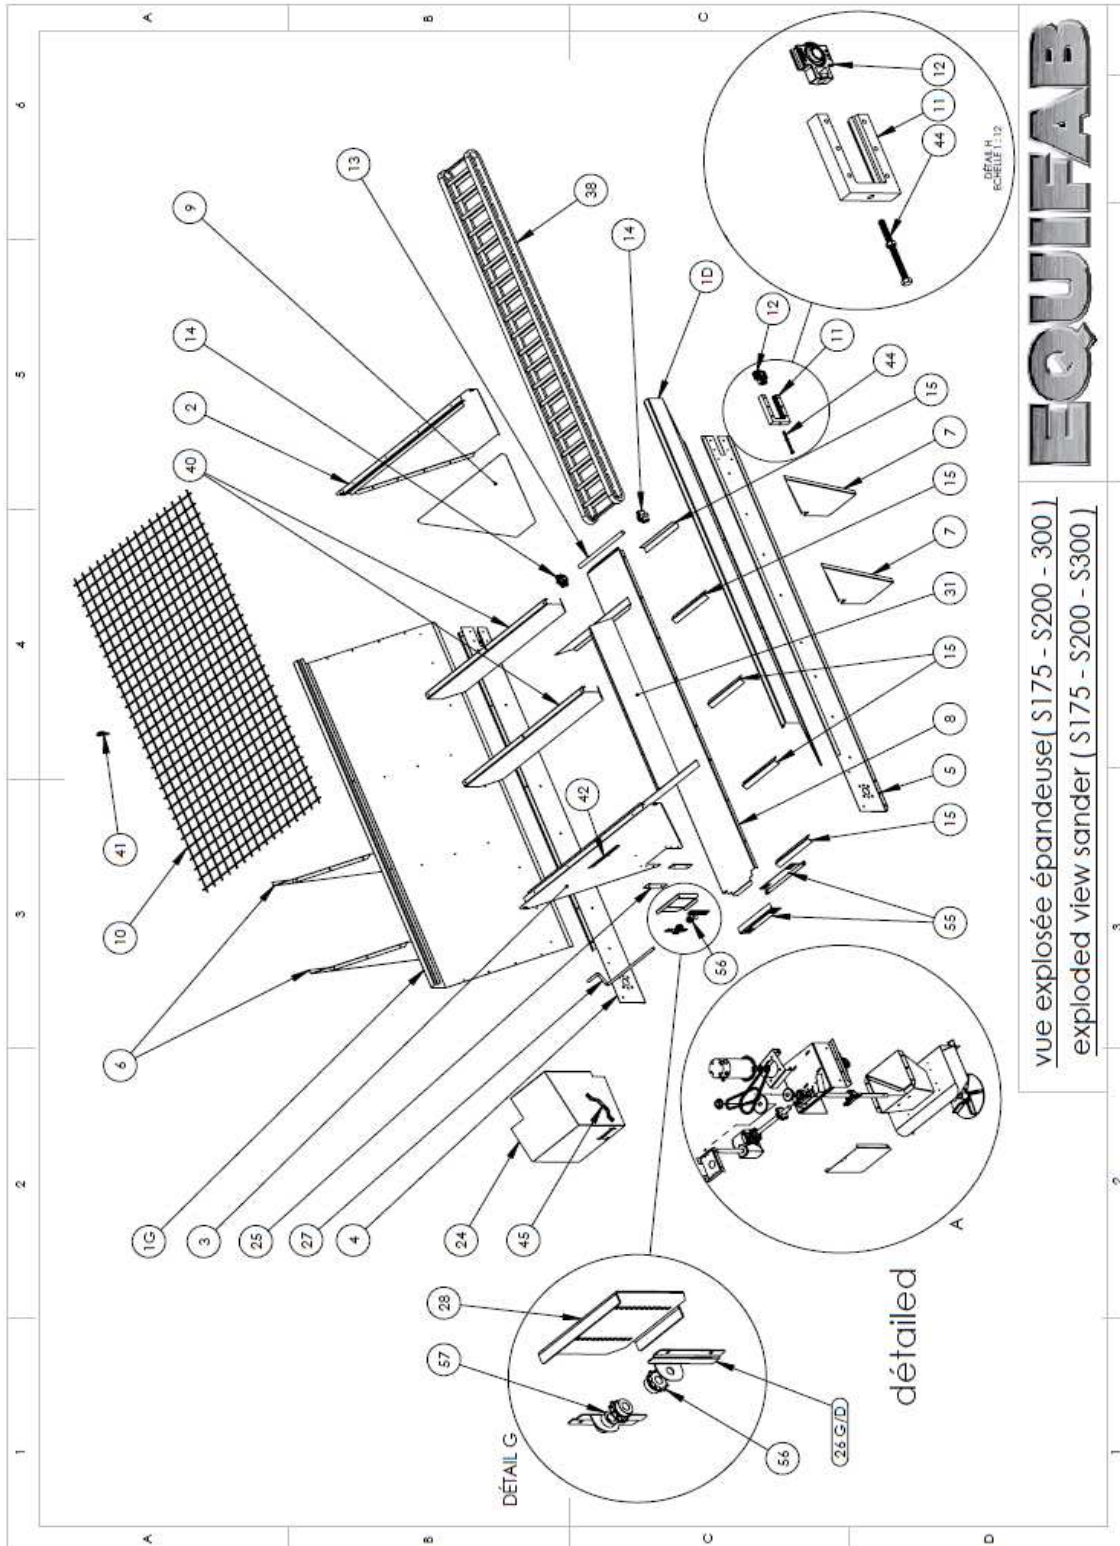

EQUIFAB

1755 Janelle
Drummondville, Qc
J2C 5S5
Tel: 819-478-0352
Fax: 819-478-2484

EQUIFAB

vue explosée épandeuse (S175 - S200 - 300)
exploded view sander (S175 - S200 - S300)