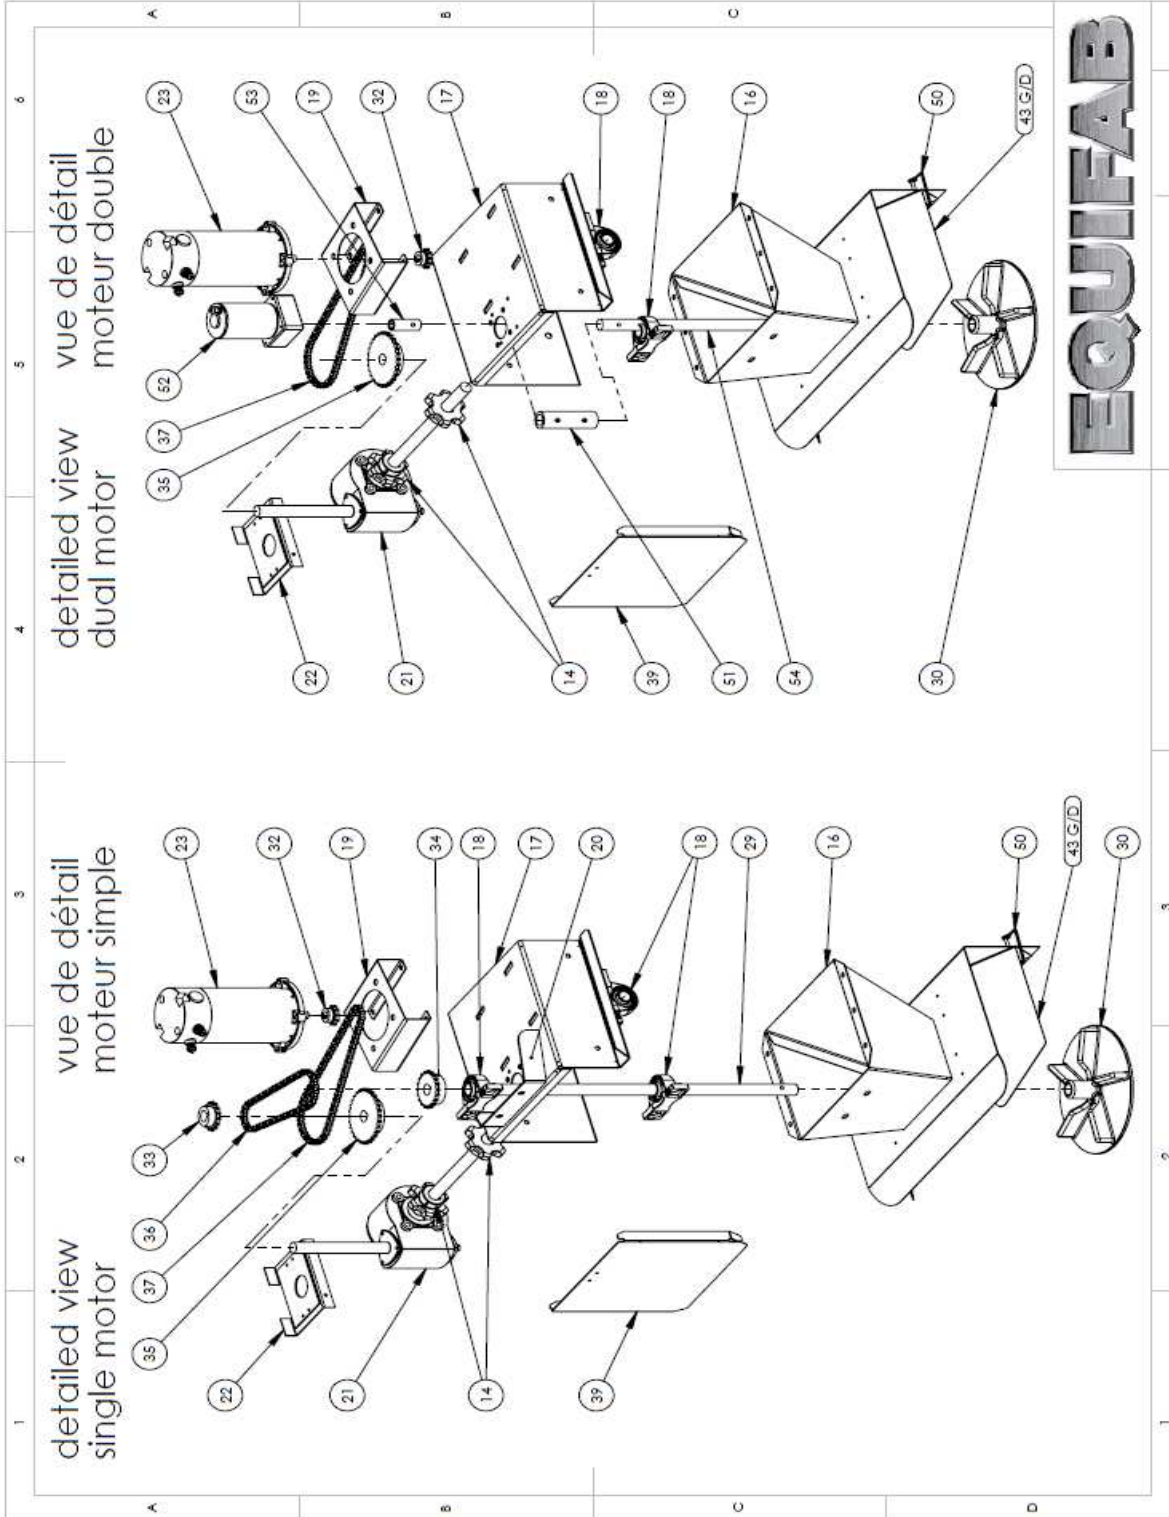

1755 Janelle
 Drummondville, Qc
 J2C 5S5
 Tel:819-478-0352
 Fax: 819-478-2484

COMPOSANTES D'ÉPANDEUR EN INOX. / STAINLESS SANDER PARTS BREAKDOWN (S175-S200-S300).

ITEM	DESCRIPTION	Part #
1	Panneau côté gauche ou droit / Side panel left or right	S001
2	Panneau avant / Front panel	S002
3	Panneau arrière / Rear panel	S003
4	Panneau de convoyeur gauche / Left conveyor panel	S004
5	Panneau de convoyeur droit / Right conveyor panel	S005
6	Support gauche / Left support	S006
7	Support droit / Right support	S007
8	Plancher de convoyeur / Conveyor floor	S008
9	Défecteur / deflector	S009
10	Grillage / Top screen	S010
11	Glissière de tensionneur / Take-up holder	PS020
12	Roulement de tension / take-up bearing	PS021
13	Arbre du convoyeur / conveyor shaft	PS022
14	Roue dentée pour convoyeur / conveyor sprockets	PS023
15	Support du convoyeur / Conveyor support	S015
16	Chute assemblé / Complete chute ass'y	S016
17	Support arrière / Rear support	S017
18	Roulement à palier / Pillow block	PS030
19	Support moteur / Motor support	PS007
20	Support pour roulement palier / Pillow block support	S020
21	Boîtier d'engrenage / Gear box	PS009
22	Protecteur / Chain guard	S022
23	Moteur / Motor	PS006
24	Couvert /Lid	S024
25	Glissière de la porte / Door slides	PS003
26	Support poignée de la porte / Braket for door handle	PS026
27	Poignée de la porte / Door handle	PS018
28	Porte / Door	PS005
29	Arbre d'épandage / spinner shaft	PS011
30	Disque d'épandage / Spinner disc	PS012
30	Disque d'épandage acier inoxydable / Spinner disc stainless	PS012-ST
31	V inversé / Inverted V ass'y	S031
32	Roue dentée du moteur / Motor sprocket	PS041
33	Roue d'entraînement pour épandage / Drive sprocket for spinner	PS039
34	Engrenage entraîné pour épandage / Driven sprocket for spinner	PS040
35	Engrenage entraîné par moteur / Moteur driven sprocket	PS038
36	Chaîne d'épandage / Spinner chain	PS033
37	Chaîne moteur / Motor chain	PS032
38	Chaîne de convoyeur / Conveyor chain	PS034-8
39	Protecteur arrière / Rear end guard	S039
40	Support intérieur / Cross member	S040
41	Boulon à œillet / eye bolt	S041
42	Support pour couvert / Lid bracket	S042
43	Défecteur de chute/ chute deflector	PS043
44	Tige d'ajustement / adjustable rod	PS031
47	Plaque 2" x 4" inox/ Plate 2" x 4" stainless	PS047
50	Goupille de déflecteur / lock pine for deflector	PS050
51	Acouplement de caoutchouc / Rubber coupling	PS051
52	Moteur d'épandage / Spinner motor	PS052
53	Bout d'essieu / Stub shaft	TG018
54	Arbre d'épandage moteur double / spinner shaft dual motor	PS054
55	Essuie chaîne / Chain wiper	PS035
56	engrenages de porte / Door sprockets	PS037
57	collet d'axe / shaft collar	PS017