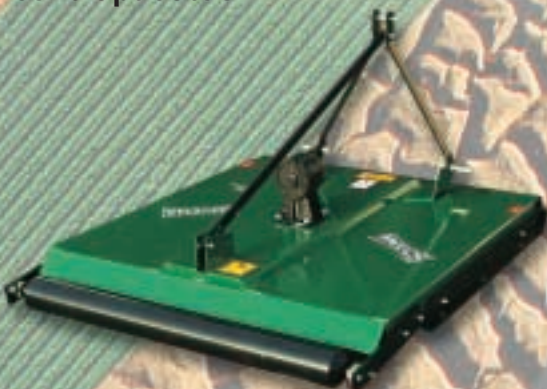

## HP 15-30

**SOVEMA**  
S.p.A.

- TE, for compact tractors, is especially designed for grass cutting. Cutting by swinging knives.
- Le TE est un taille-herbe pour des tracteurs de petites puissances, pratique, versatile et léger. La machine est destinée à la coupe et au broyage de l'herbe. L'élément final de travail est composé d'une barre avec deux couteaux amovibles.
- Il TE è per trattori di piccole potenze, pratico, versatile, leggero. Specificatamente destinato al taglio ed alla trinciatura dell'erba. L'elemento terminale di lavoro è composto da una barra rotante con due coltelli contrapposti.
- Für kleine Traktoren entworfen, ist das TE Mähwerk praktisch, vielseitig und von geringem Gewicht. Die Arbeitswerkzeuge sind ein Paar Messer an einem Spindelende.
- La TE es para tractores de pequeña potencia, práctica, versátil y ligera. Especificamente destinada para el corte y el trinchado de la hierba. El elemento terminal de trabajo está compuesto por una barra giratoria con dos cuchillas contrapuestas.