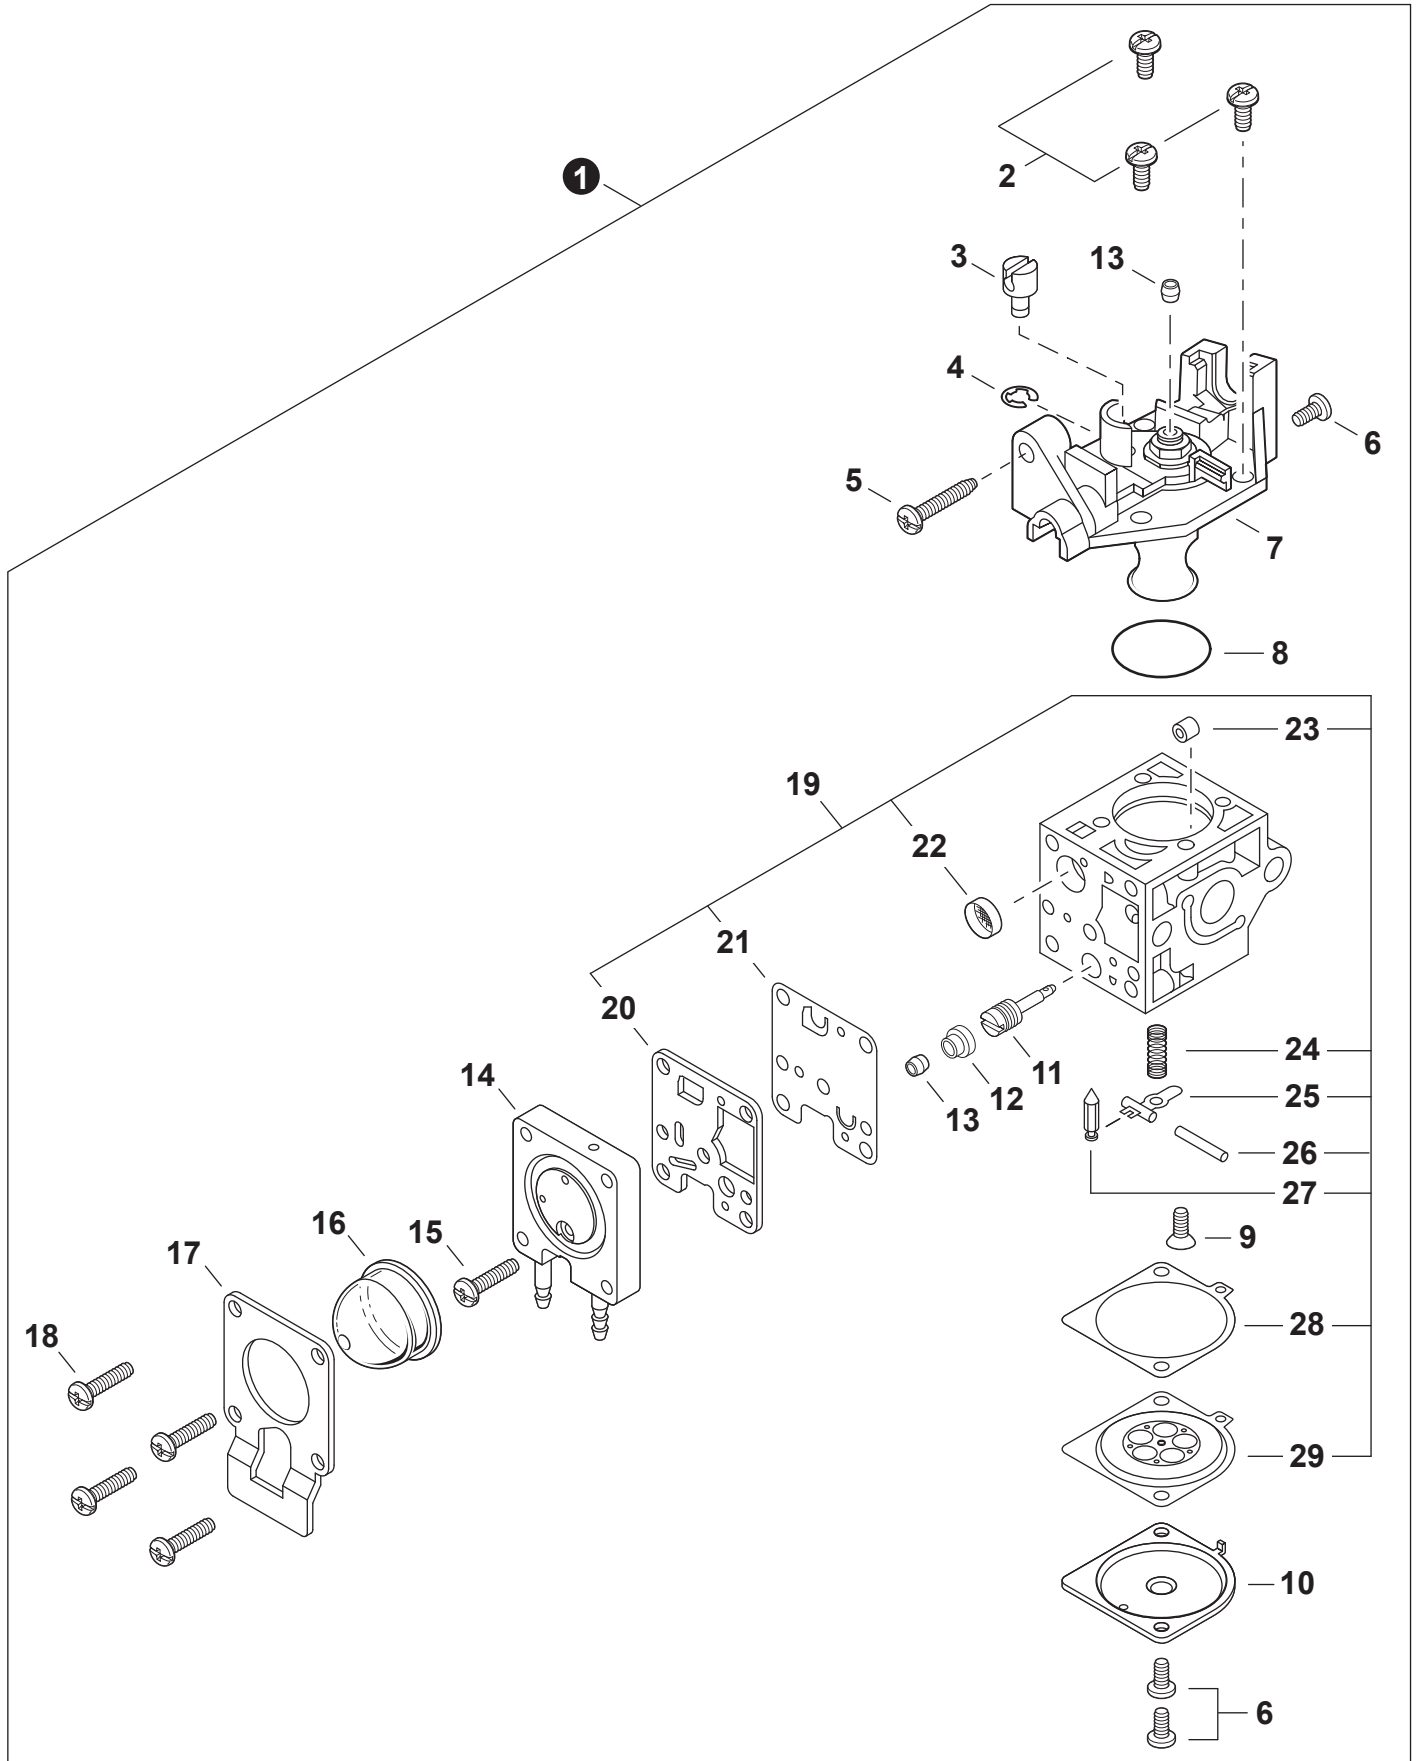

NO.	PART NUMBER	QTY.	DESCRIPTION	NOM DE LA PIÈCE
1	A172001990	1	COVER, FAN	COUVRE-VENTILATEUR
2	A160002470	1	COVER, ENGINE	COUVERCLE DE MOTEUR
3	V805000150	1	BOLT, TORX 5×16	BOULON TORX 5×16

NO.	PART NUMBER	QTY.	DESCRIPTION	NOM DE LA PIÈCE
1	SB1117	1	SHORT BLOCK	BLOC MOTEUR EMBIELLÉ
2	V104001831	1	+HEAT SHIELD, EXHAUST	+BOUCLIER THERMIQUE ÉCHAPPEMENT
3	V203000170	2	+BOLT 5	+BOULON 5
4	A130001960	1	+CYLINDER	+CYLINDRE
5	V103002030	1	+GASKET, INTAKE	+JOINT D'ADMISSION
6	V103001410	1	+HEAT SHIELD, INTAKE	+BOUCLIER THERMIQUE ADMISSION
7	V103001740	1	+GASKET, INTAKE	+JOINT D'ADMISSION
8	V100000720	1	+GASKET, CYLINDER	+JOINT CYLINDRE
9	P021037930	1	+PISTON KIT	+KIT DE PISTON
10	10001504630	2	++RING, SNAP	++ANNEAU ÉLASTIQUE
11	10001408960	2	++WASHER, THRUST	++RONDELLE DE BUTÉE
12	A101000090	1	++RING, PISTON	++SEGMENT DE PISTON
13	V606000020	1	++PIN, PISTON 8	++AXE DE PISTON 8
14	10011305930	1	++BEARING, NEEDLE	++ROULEMENT À AIGUILLES
15	10014212330	1	+KEY, WOODRUFF	+CLAVETTE-DISQUE
16	A011001180	1	+CRANKSHAFT ASSY	+VILEBREQUIN COMPLET
17	P100001510	1	+CRANKCASE KIT	+KIT DE CARTER DE MOTEUR
18	9112805028	3	++BOLT 5×28	++BOULON 5×28
19	10021261830	2	++SEAL, OIL	++JOINT D'HUILE
20	90081036000	2	++BEARING, BALL	++ROULEMENT À BILLES
21	V102000240	1	++GASKET, CRANKCASE	++JOINT CARTER DE MOTEUR
22	90033040080	2	++PIN, LOCATING 4×8	++GOUPILLE DE POSITIONNEMENT 4×8
23	V420003980	1	CUSHION	COUSSIN