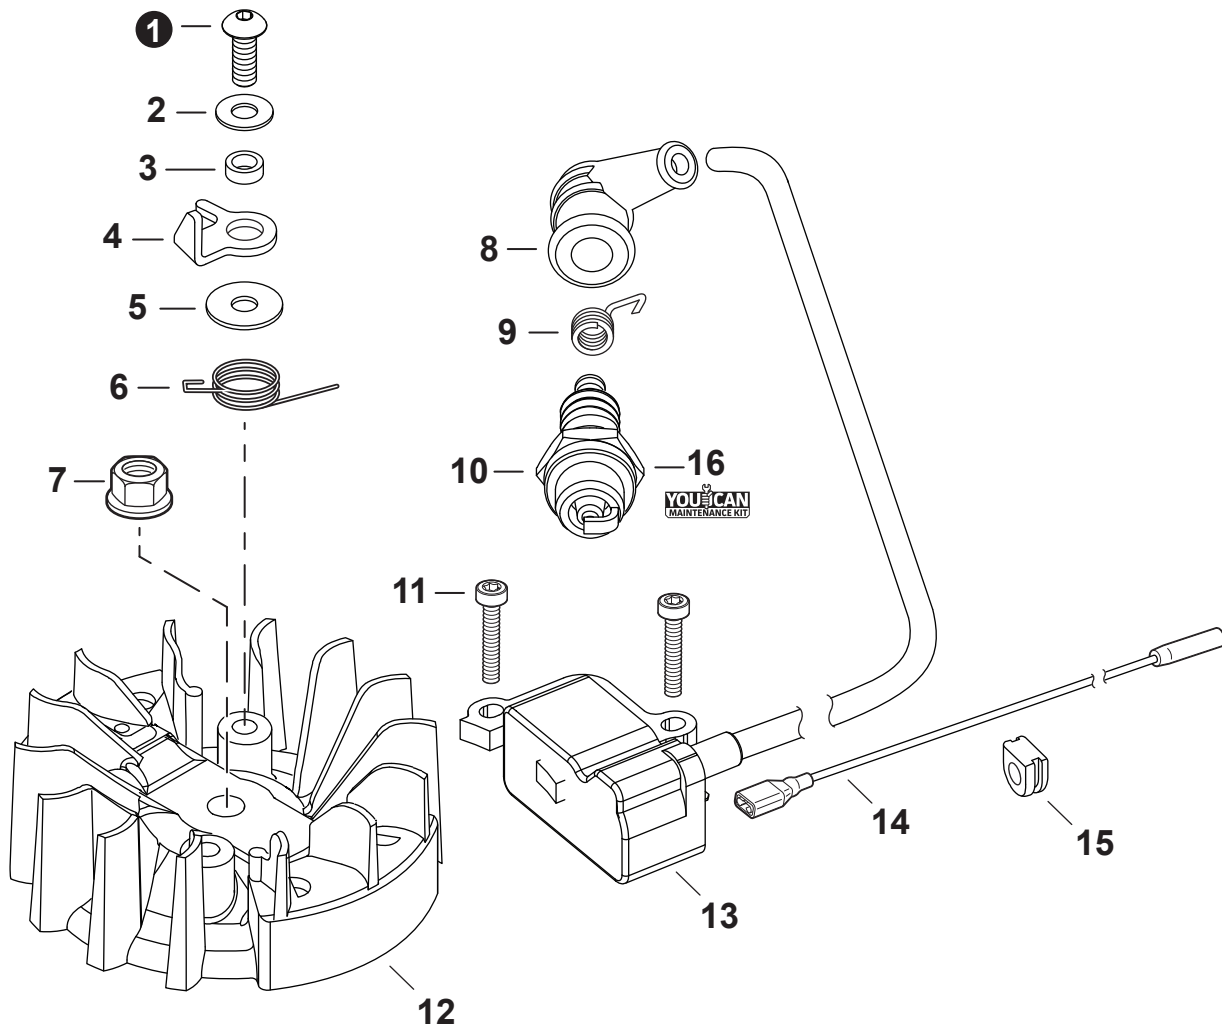

NO.	PART NUMBER	QTY.	DESCRIPTION	NOM DE LA PIÈCE
1	V203000080	2	BOLT 5×14	BOULON 5×14
2	90060300005	2	WASHER 5.5×12×0.8	RONDELLE 5.5×12×0.8
3	17807010860	2	SPACER	ENTRETOISE
4	A514000260	2	PAWL	CLIQUET
5	13191103460	2	WASHER 5.5×16×0.8	RONDELLE 5.5×16×0.8
6	V452001370	2	SPRING, TORSION	RESSORT DE TORSION
7	9210506000	1	NUT, FLANGE M6	ÉCROU À BRIDE M6
8	A427000013	1	CAP, SPARK PLUG	PROTECTEUR DE BOUGIE D'ALLUMAGE
9	A426000010	1	TERMINAL, SPARK PLUG	BORNE DE BOUGIE D'ALLUMAGE
10	A425000000	1	SPARK PLUG - BPMR8Y	BOUGIE D'ALLUMAGE - BPMR8Y
11	V804000060	2	BOLT, TORX 4×16	BOULON TORX 4×16
12	A409001120	1	FLYWHEEL	VOLANT
13	A411001531	1	COIL, IGNITION	BOBINE D'ALLUMAGE
14	V485001220	1	LEAD L= 85 MM	FIL L= 85 MM
15	15611404920	1	GROMMET	OEILLET
16	90152Y	1	TUNE-UP KIT - YOUCAN™	TROUSSE DE MISE AU POINT - YOUCAN™