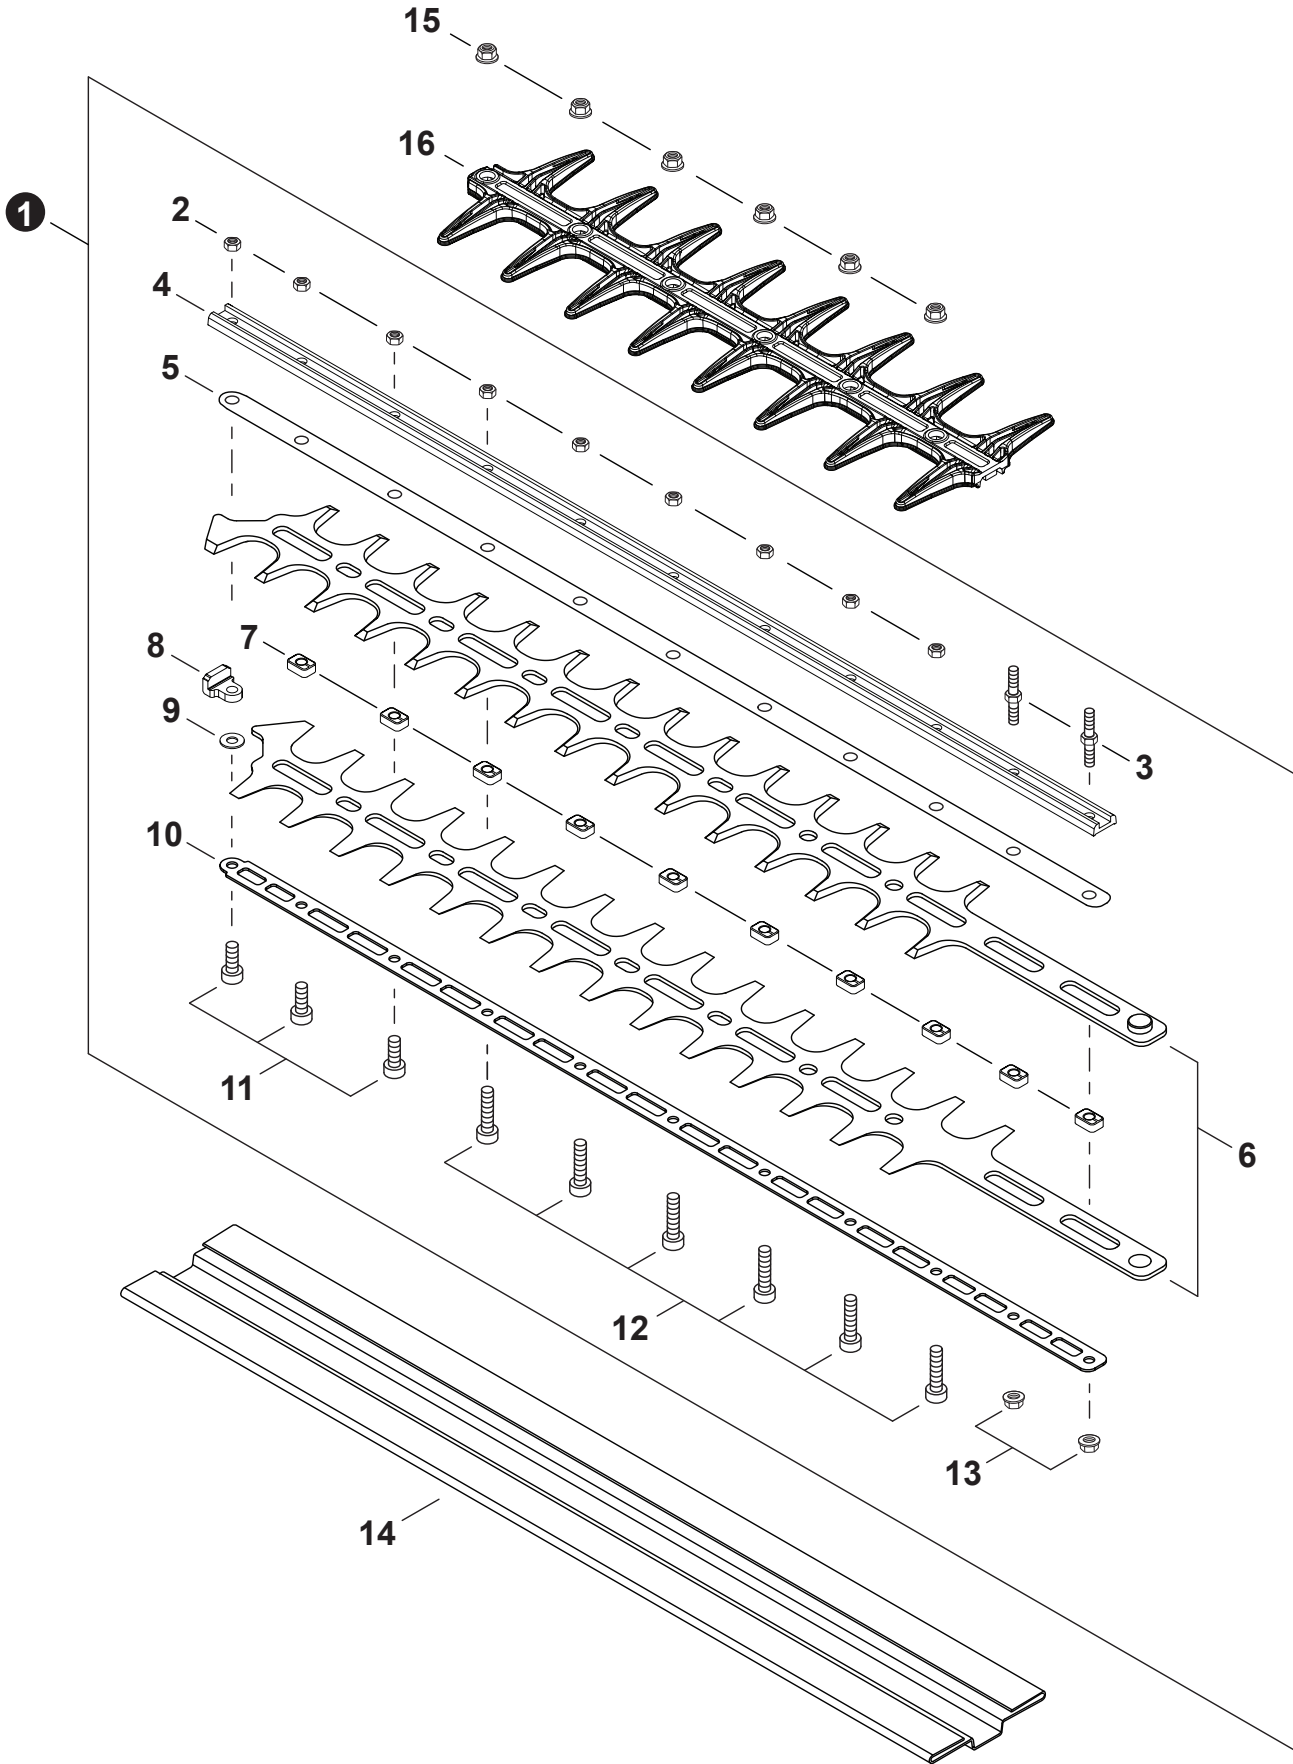

NO.	PART NUMBER	QTY.	DESCRIPTION	NOM DE LA PIÈCE
1	X041000460	1	CUTTER ASSY, 24"	LAME COMPLET 60 CM
2	9202205000	9	+NUT	+ÉCROU
3	V223000020	2	+STUD, MOUNTING M5	+TIGE DE FIXATION M5
4	X425000570	1	+SUPPORT, BLADE 24"	+SUPPORT DE LAME 60 CM
5	X425000580	1	+SUPPORT, BLADE 24"	+SUPPORT DE LAME 60 CM
6	X411001290	2	+CUTTER 24"	+LAME 60 CM
7	V376001390	10	+SPACER	+ENTRETOISE
8	V376001380	1	+SPACER	+ENTRETOISE
9	9221705000	1	+WASHER	+RONDELLE
10	X425000590	1	+SUPPORT, BLADE 24"	+SUPPORT DE LAME 60 CM
11	V805000150	3	+BOLT, TORX 5×16	+BOULON TORX 5×16
12	V805000170	6	+BOLT, TORX 5×25	+BOULON TORX 5×25
13	V263000250	2	+NUT M5	+ÉCROU M5
14	X495000900	1	SCABBARD	FOURREAU
15	V263000250	6	NUT M5	ÉCROU M5
16	X431000100	1	GUARD, CUTTER BLADE	PROTECTEUR DE LAME