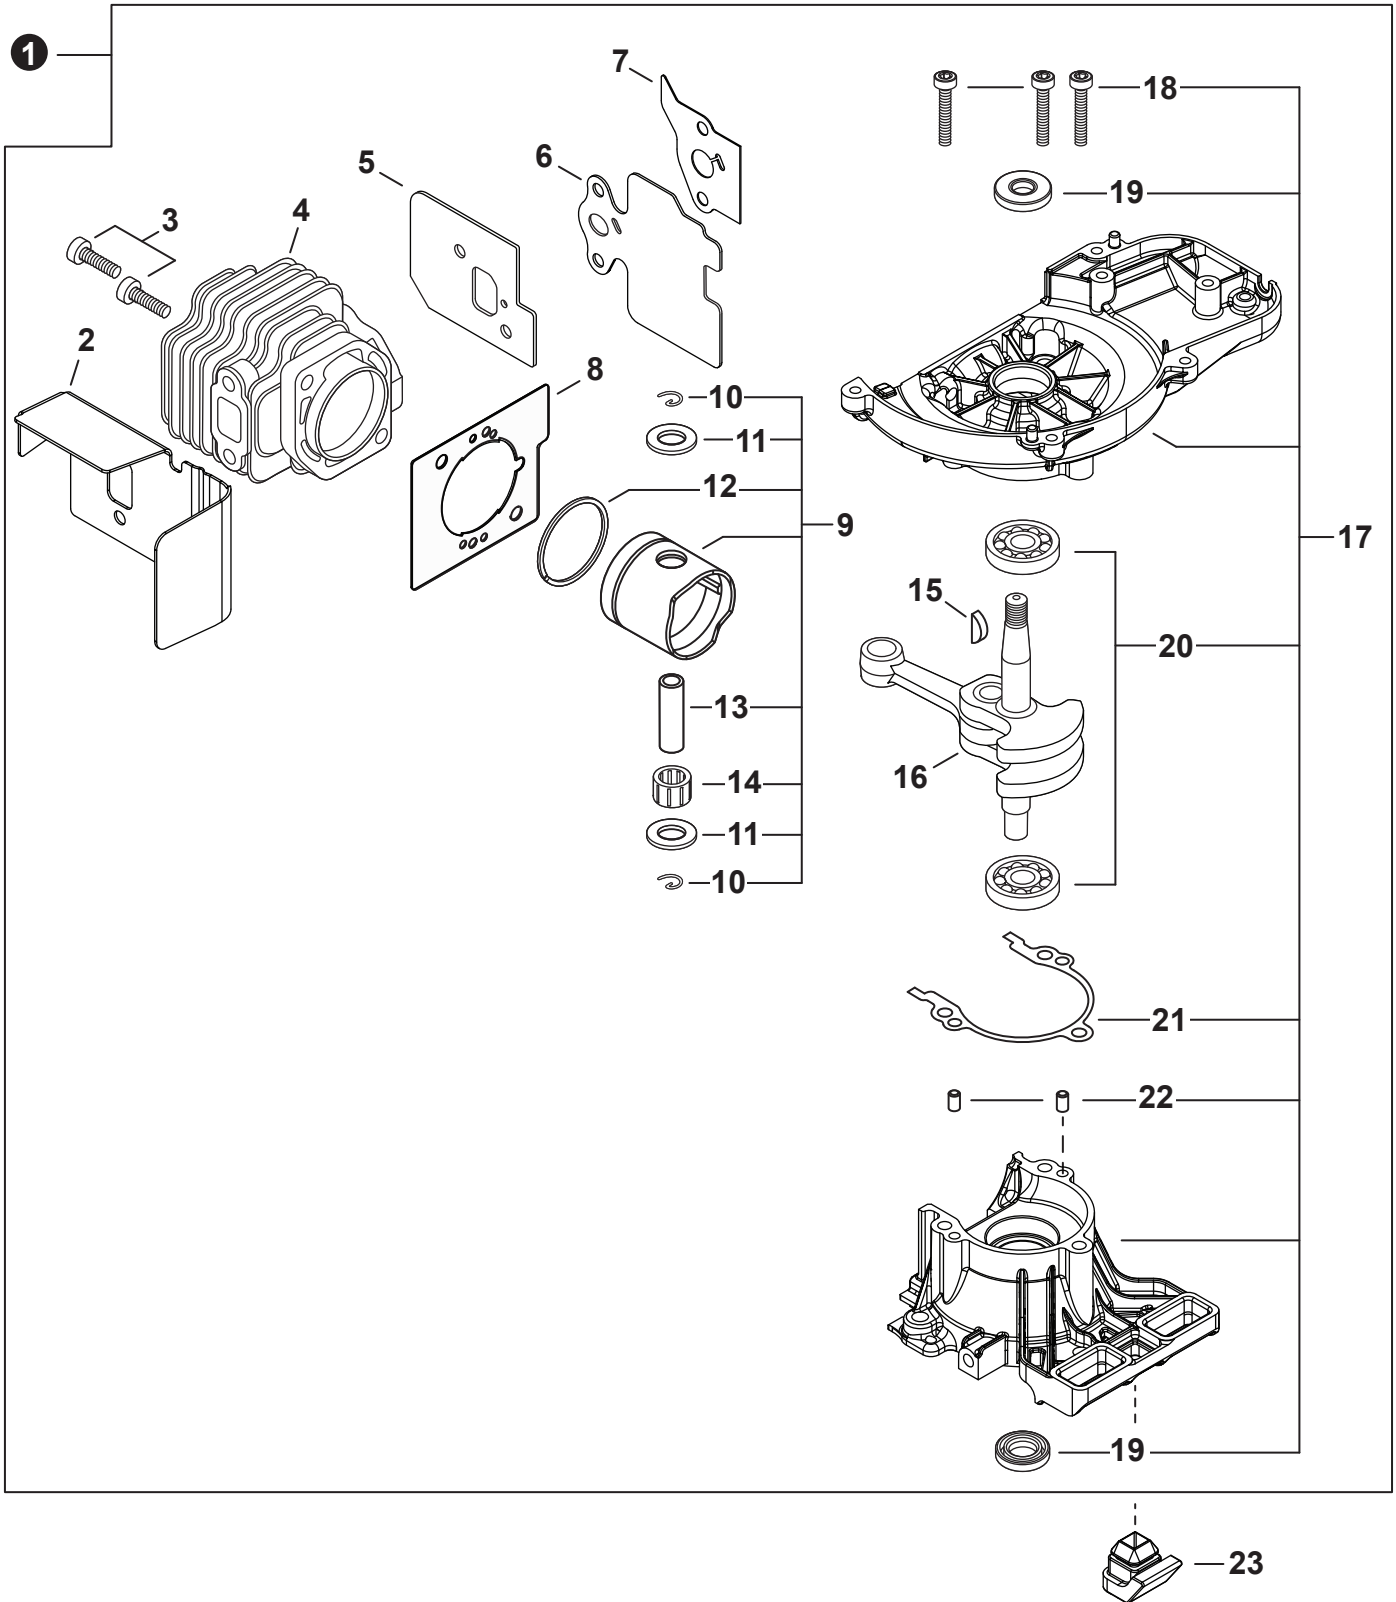

NO.	PART NUMBER	QTY.	DESCRIPTION	NOM DE LA PIÈCE
1	A172001990	1	COVER, FAN	COUVRE-VENTILATEUR
2	A160002470	1	COVER, ENGINE	COUVERCLE DE MOTEUR
3	V805000150	1	BOLT, TORX 5×16	BOULON TORX 5×16

NO.	PART NUMBER	QTY.	DESCRIPTION	NOM DE LA PIÈCE
1	SB1117	1	SHORT BLOCK	BLOC MOTEUR EMBIELLÉ
2	V104001831	1	+HEAT SHIELD, EXHAUST	+BOUCLIER THERMIQUE ÉCHAPPEMENT
3	V203000170	2	+BOLT 5	+BOULON 5
4	A130001960	1	+CYLINDER	+CYLINDRE
5	V103002030	1	+GASKET, INTAKE	+JOINT D'ADMISSION
6	V103001410	1	+HEAT SHIELD, INTAKE	+BOUCLIER THERMIQUE ADMISSION
7	V103001740	1	+GASKET, INTAKE	+JOINT D'ADMISSION
8	V100000720	1	+GASKET, CYLINDER	+JOINT CYLINDRE
9	P021037930	1	+PISTON KIT	+KIT DE PISTON
10	10001504630	2	++RING, SNAP	++ANNEAU ÉLASTIQUE
11	10001408960	2	++WASHER, THRUST	++RONDELLE DE BUTÉE
12	A101000090	1	++RING, PISTON	++SEGMENT DE PISTON
13	V606000020	1	++PIN, PISTON 8	++AXE DE PISTON 8
14	10011305930	1	++BEARING, NEEDLE	++ROULEMENT À AIGUILLES
15	10014212330	1	+KEY, WOODRUFF	+CLAVETTE-DISQUE
16	A011001180	1	+CRANKSHAFT ASSY	+VILEBREQUIN COMPLET
17	P100001510	1	+CRANKCASE KIT	+KIT DE CARTER DE MOTEUR
18	9112805028	3	++BOLT 5×28	++BOULON 5×28
19	10021261830	2	++SEAL, OIL	++JOINT D'HUILE
20	90081036000	2	++BEARING, BALL	++ROULEMENT À BILLES
21	V102000240	1	++GASKET, CRANKCASE	++JOINT CARTER DE MOTEUR
22	90033040080	2	++PIN, LOCATING 4×8	++GOUPILLE DE POSITIONNEMENT 4×8
23	V420003980	1	CUSHION	COUSSIN