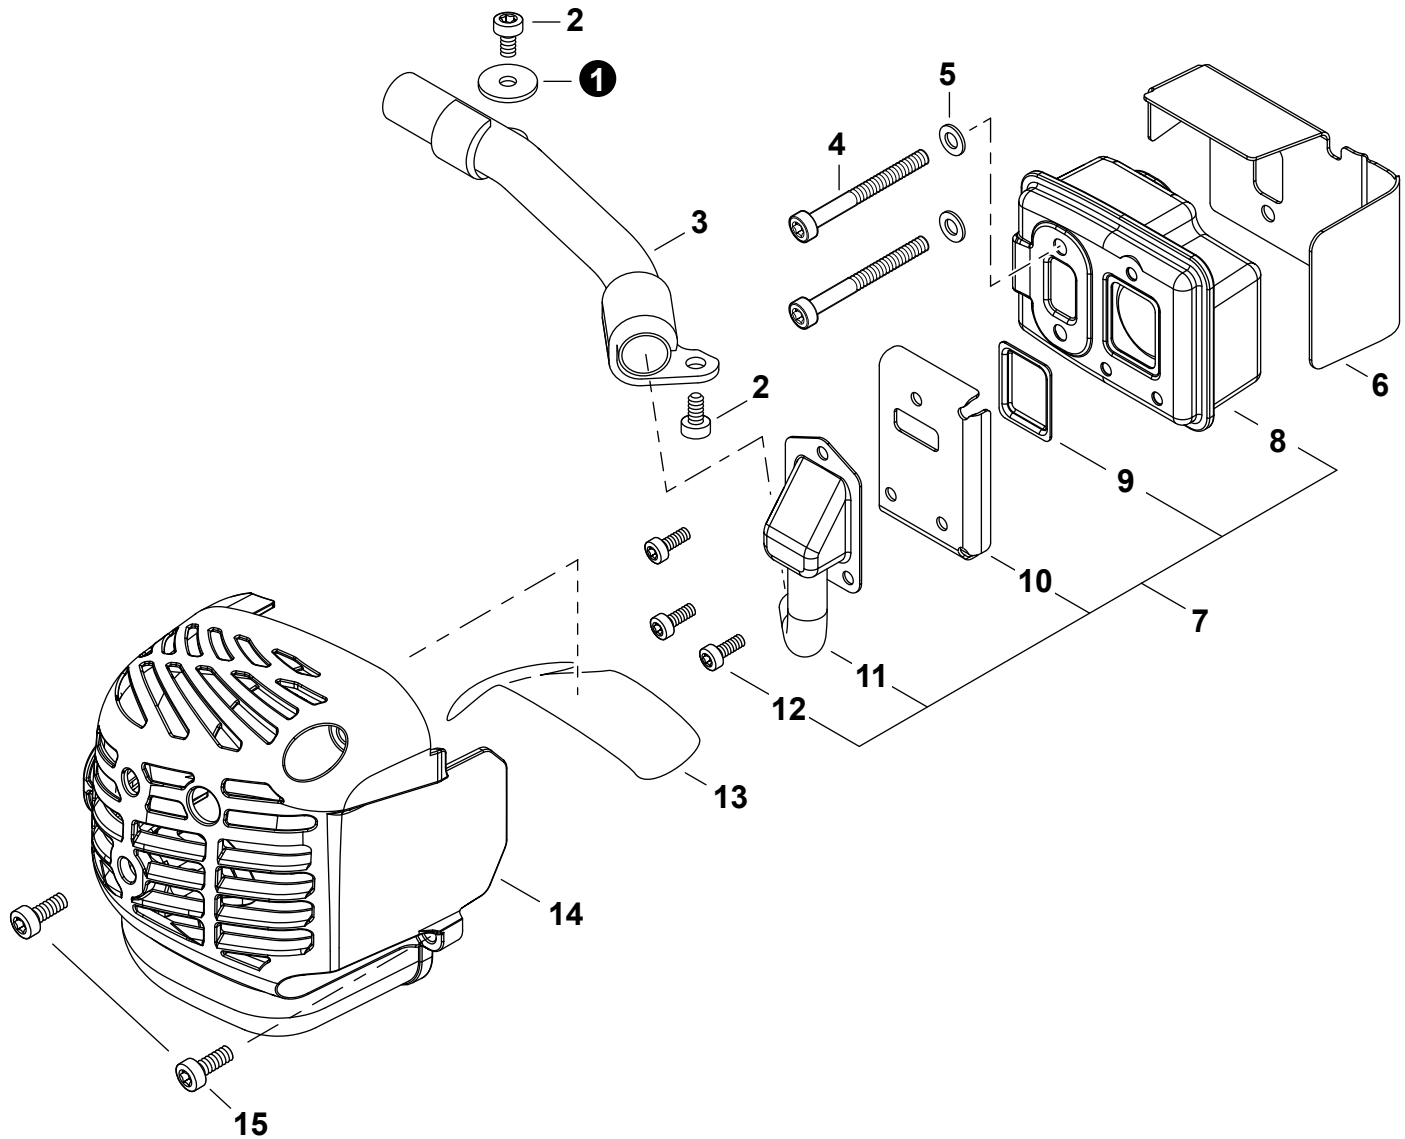

NO.	PART NUMBER	QTY.	DESCRIPTION	NOM DE LA PIÈCE
1	V303000240	1	WASHER 5	RONDELLE 5
2	V805000130	2	BOLT, TORX 5×10	BOULON TORX 5×10
3	A313001850	1	GUIDE, EXHAUST	GUIDE D'ÉCHAPPEMENT
4	V805000190	2	BOLT, TORX 5×55	BOULON TORX 5×55
5	90060300005	2	WASHER 5.5×12×0.8	RONDELLE 5.5×12×0.8
6	V104001831	1	HEAT SHIELD, EXHAUST	BOULIER THERMIQUE ÉCHAPPEMENT
7	P021041970	1	MUFFLER ASSY	ASSEMBLAGE SILENCIEUX
8	A300001600	1	+MUFFLER	+SILENCIEUX
9	A310000070	1	+SCREEN, SPARK ARRESTER	+PARE-ÉTINCELLES
10	V104000072	1	+GASKET, EXHAUST	+JOINT D'ÉCHAPPEMENT
11	A313001741	1	+GUIDE, EXHAUST	+GUIDE D'ÉCHAPPEMENT
12	V804000030	3	+BOLT, TORX 4×8	+BOULON TORX 4×8
13	A209000621	1	PLATE, INSULATOR	PLAQUE ISOLANTE
14	A320001250	1	COVER, MUFFLER	COUVERCLE DU SILENCIEUX
15	V805000150	2	BOLT, TORX 5×16	BOULON TORX 5×16