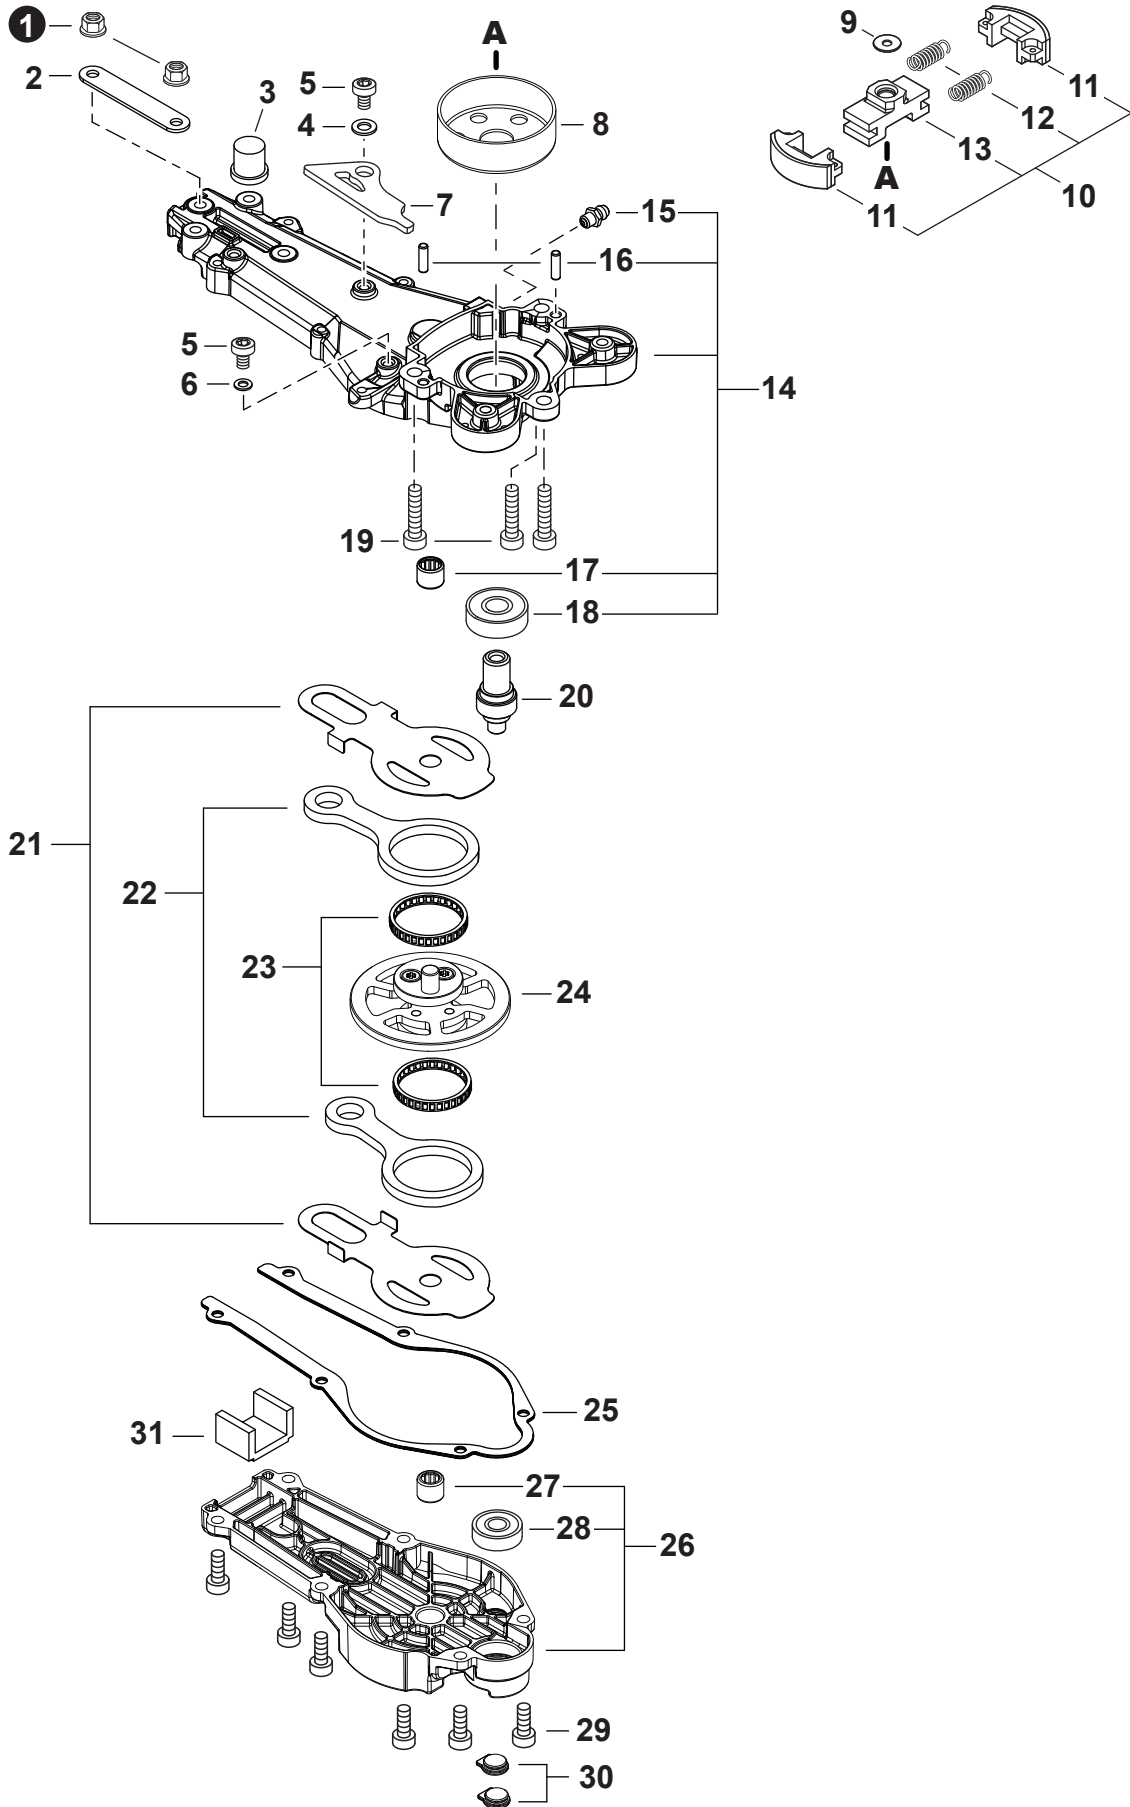

NO.	PART NUMBER	QTY.	DESCRIPTION	NOM DE LA PIÈCE
1	V263000250	2	NUT M5	ÉCROU M5
2	V150003700	1	PLATE, EYE	PLAQUE
3	V494000690	1	CAP	BOUCHON
4	V303000240	1	WASHER 5	RONDELLE 5
5	V805000110	2	BOLT, TORX 5×6	BOULON TORX 5×6
6	90060300005	1	WASHER 5.5×12×0.8	RONDELLE 5.5×12×0.8
7	C536000170	1	CUSHION	COUSSIN
8	A556001430	1	DRUM, CLUTCH	TAMBOUR D'EMBRAYAGE
9	61035012360	1	WASHER 8	RONDELLE 8
10	A056000700	1	CLUTCH ASSY	BLOC D'EMBRAYAGE
11	17501744331	2	+SHOE, CLUTCH	+SABOT D'EMBRAYAGE
12	A566000000	2	+SPRING, CLUTCH	+RESSORT D'EMBRAYAGE
13	17501652130	1	+HUB, CLUTCH	+MOYEU D'EMBRAYAGE
14	P021041562	1	GEAR CASE HOUSING ASSY	BOÎTIER D'ENGRENAGE COMPLET
15	V187000080	1	+FITTING, GREASE	+EMBOU DE GRAISSAGE
16	90033040100	2	+PIN, LOCATING 4×10	+GOUPILLE DE POSITIONNEMENT 4×10
17	V553000110	1	+BEARING, NEEDLE 8	+ROULEMENT À AIGUILLES 8
18	9404206001	1	+BEARING, BALL	+ROULEMENT À BILLES
19	V806000050	3	BOLT, TORX 6×20	BOULON TORX 6×20
20	V655000070	1	SHAFT, PINION	ARBRE DE PIGNON
21	C603000260	2	PLATE, SIDE	FLASQUE LATÉRAL
22	C532000200	2	CONROD	BIELLE
23	V572000000	2	BEARING, NEEDLE 30	ROULEMENT À AIGUILLES 30
24	V060000072	1	GEAR, SPUR	ENGRENAGE CYLINDRIQUE
25	V110000190	1	GASKET, GEAR CASE	JOINT DE BOÎTIER D'ENGRENAGE
26	P021034241	1	COVER ASSY, GEAR CASE	COUVERCLE BOÎTIER D'ENGRENAGE COMPLET
27	V553000110	1	+BEARING, NEEDLE 8	+ROULEMENT À AIGUILLES 8
28	90080400608	1	+BEARING, BALL 608ZZ	+ROULEMENT À BILLES 608ZZ
29	V805000150	6	BOLT, TORX 5×16	BOULON TORX 5×16
30	V162000390	2	PLUG	BOUCHON
31	V541000200	1	PACKING, FELT	BAGUE DE FEUTRE