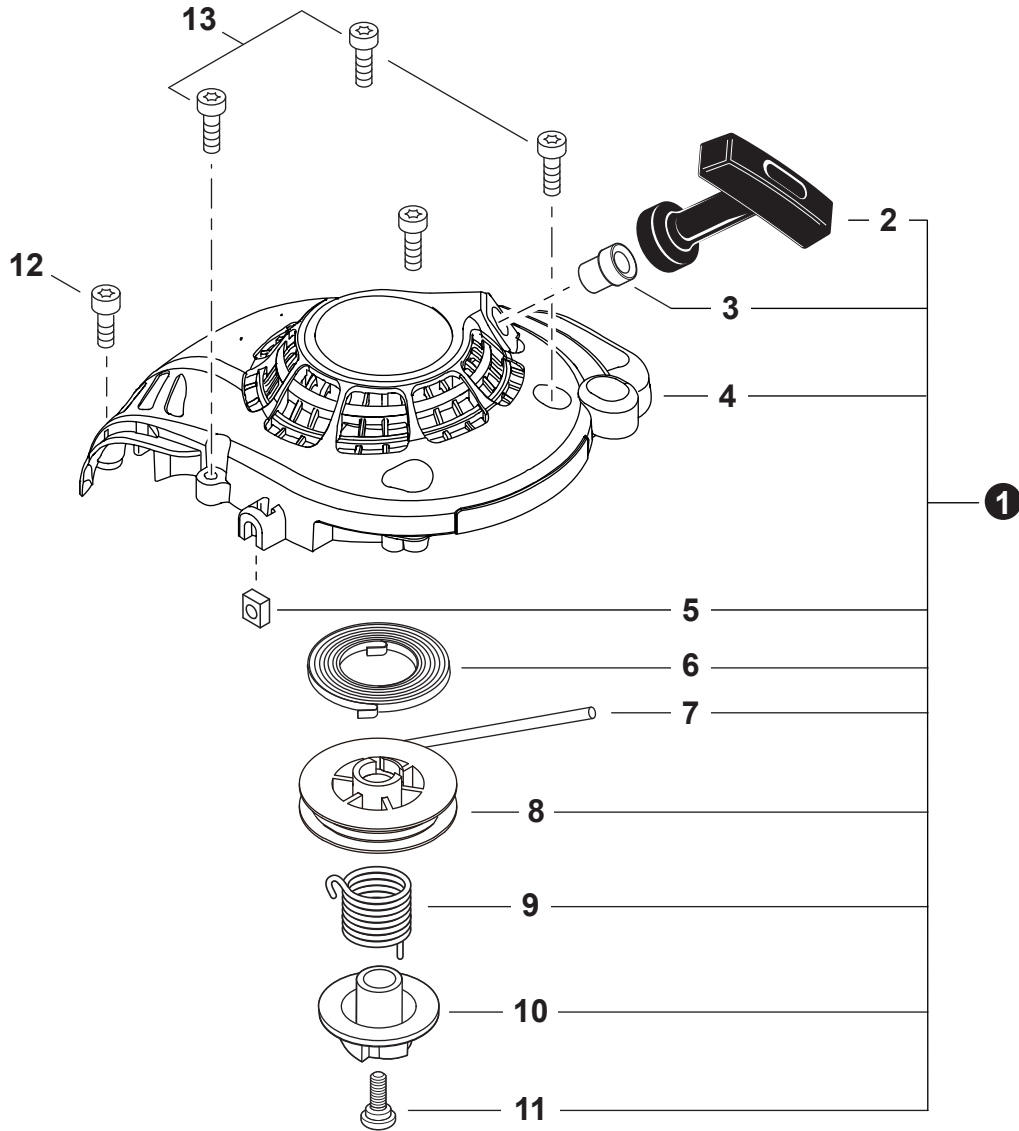

NO.	PART NUMBER	QTY.	DESCRIPTION	NOM DE LA PIÈCE
1	A051002373	1	STARTER ASSY, RECOIL	ASSEMBLAGE DU LANCEUR À RAPPEL
2	17722844330	1	+GRIP, STARTER	+POIGNÉE DU DÉMARREUR
3	P022045770	1	+GUIDE, ROPE	+GUIDE DE CORDE
4	P022036941	1	+CASE, STARTER	+BOÎTIER DU LANCEUR À RAPPEL
5	90056500005	1	+NUT M5	+ÉCROU M5
6	17722042030	1	+SPRING, RECOIL	+RESSORT DE RAPPEL
7	P022006800	1	+ROPE, STARTER	+CORDE DU DÉMARREUR
8	P022027980	1	+REEL, ROPE	+ENROULEUR DE CÂBLE
9	P022008270	1	+SPRING, TORSION	+RESSORT DE TORSION
10	P022037310	1	+PLATE, CAM	+PLAQUE DE CAME
11	17723661830	1	+SCREW	+VIS
12	V804000010	1	BOLT, TORX 4×16	BOULON TORX 4×16
13	V804000060	4	BOLT, TORX 4×16	BOULON TORX 4×16