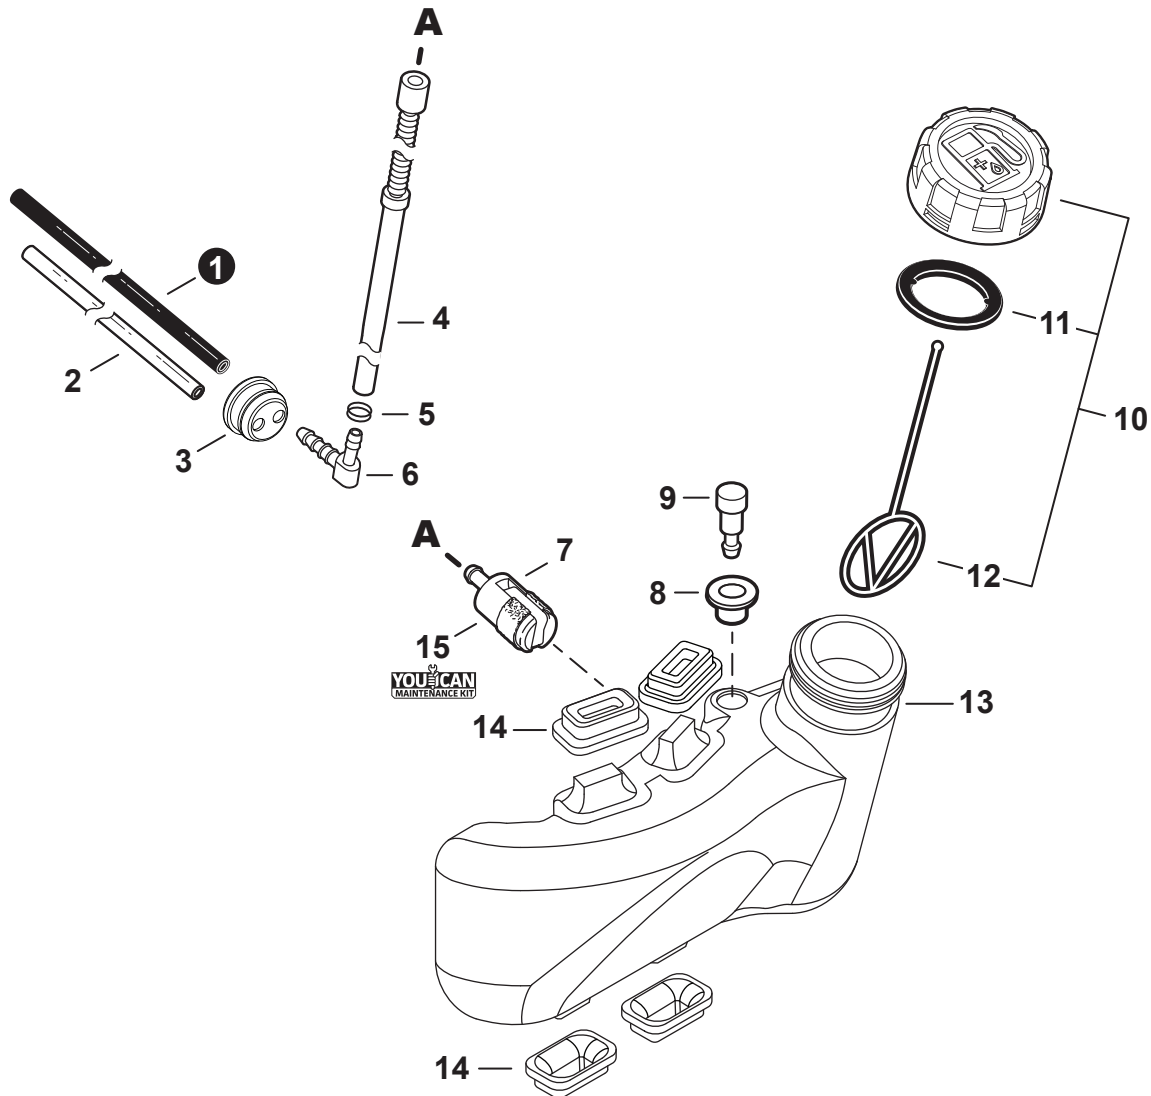

NO.	PART NUMBER	QTY.	DESCRIPTION	NOM DE LA PIÈCE
1	V471005650	1	PIPE, FUEL 3×5.5×83 BLACK	TUYAU DE CARBURANT 3×5.5×83 NOIR
2	13201049730	1	PIPE, FUEL 3×6×85 CLEAR	TUYAU DE CARBURANT 3×6×85 CLAIR
3	13211544331	1	GROMMET, FUEL	OEILLET CARBURANT
4	V471003511	1	PIPE, FUEL	TUYAU DE CARBURANT
5	V490001230	1	CLIP Ø6.5 MM	ATTACHE Ø6.5 MM
6	V186000500	1	CONNECTOR, PIPE	CONNEXION DE TUYAU
7	A369000480	1	FILTER, FUEL	FILTRE À CARBURANT
8	V137000001	1	GROMMET, FUEL	OEILLET CARBURANT
9	A356000031	1	VENT ASSY	ÉVENT COMPLET
10	P021049140	1	CAP ASSY, FUEL	ASSEMBLAGE DU BOUCHON DE CARBURANT
11	V107000150	1	+GASKET, FUEL CAP	+JOINT BOUCHON DE CARBURANT
12	A365000060	1	+CONNECTOR, CAP L= 123	+CONNEXION DU BOUCHON L= 123
13	A350001953	1	TANK, FUEL	RÉSERVOIR DE CARBURANT
14	V420004490	4	CUSHION	COUSSIN
15	90152Y	1	TUNE-UP KIT - YOUCAN™	TROUSSE DE MISE AU POINT - YOUCAN™