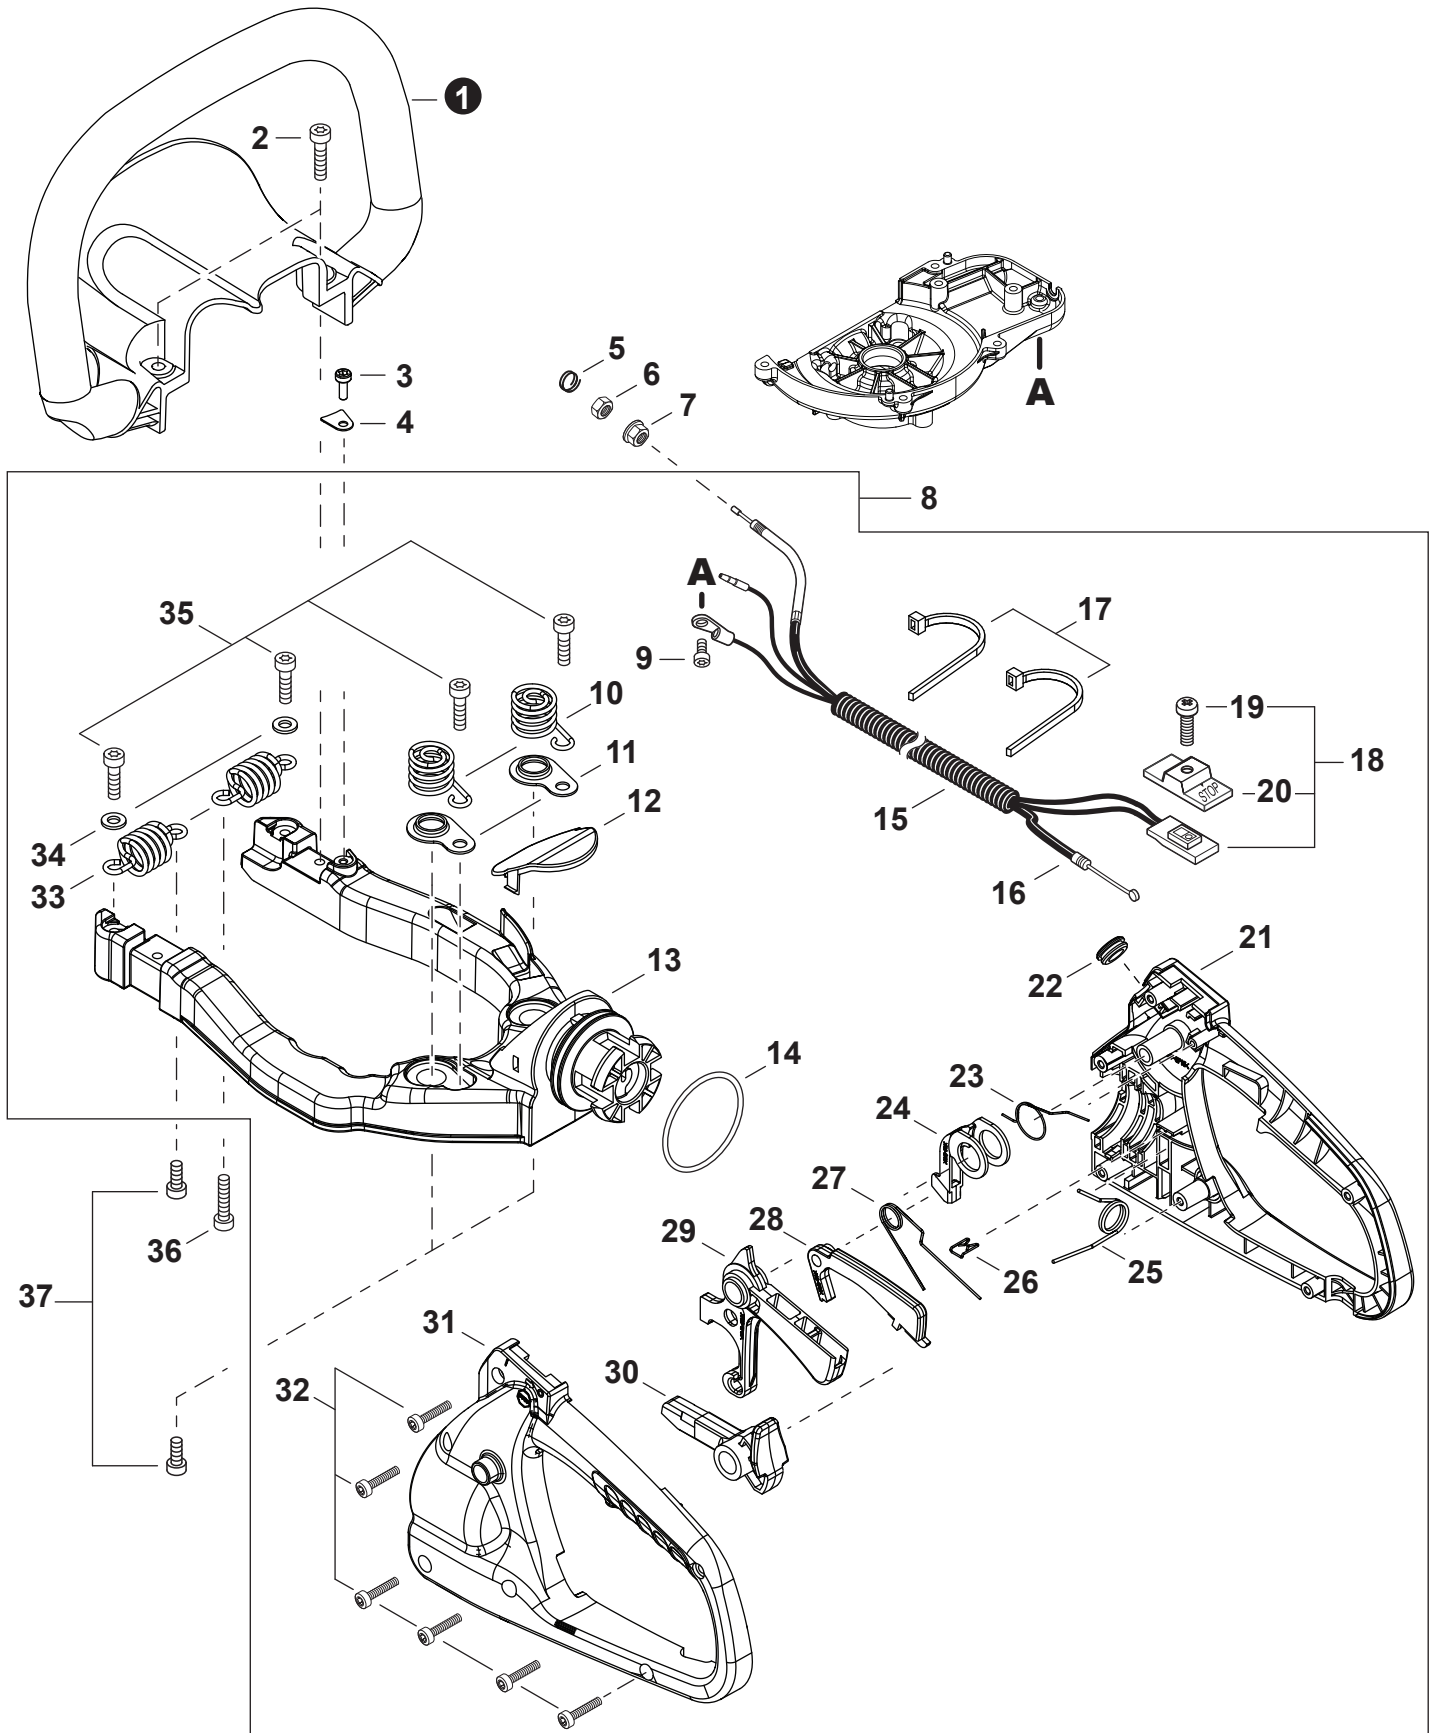

NO.	PART NUMBER	QTY.	DESCRIPTION	NOM DE LA PIÈCE
1	C400001190	1	HANDLE, FRONT	POIGNÉE AVANT
2	V806000080	2	BOLT, TORX 6×25	BOULON TORX 6×25
3	V804000000	1	BOLT, TORX 4×12	BOULON TORX 4×12
4	43314415130	1	PLATE, EYE	PLAQUE
5	V490001100	1	CLIP	ATTACHE
6	90050200006	1	NUT M6	ÉCROU M6
7	90051800006	1	NUT, FLANGE M6	ÉCROU À BRIDE M6
8	P021053230	1	HANDLE ASSY, REAR	POIGNÉE ARRIÈRE COMPLET
9	V804000040	1	+BOLT, TORX 4×10	+BOULON TORX 4×10
10	V450001830	2	+SPRING, COMPRESSION	+RESSORT DE COMPRESSION
11	V456000150	2	+HOLDER, SPRING	+SUPPORT DE RESSORT
12	C411000111	1	+COVER, HANDLE	+COUVERCLE DE POIGNÉE
13	C600001192	1	+FRAME	+CHÂSSIS
14	9250105000	1	+O-RING	+JOINT TORIQUE
15	V475004030	1	+TUBE, PROTECTIVE	+TUYAU DE PROTECTION
16	V430003890	1	+CABLE, THROTTLE	+CÂBLE D'ACCÉLÉRATEUR
17	17812143230	2	+STRAP, TIE	+ATTACHE
18	P100004450	1	+SWITCH, ON-OFF	+INTERRUPTEUR MARCHE-ARRÊT
19	9154503010	1	++SCREW 3×10	++VIS 3×10
20	A444000020	1	++KNOB, SWITCH - ORANGE	++BOUTON DU INTERRUPTEUR - ORANGE
21	C410000662	1	+HANDLE, RIGHT REAR	+POIGNÉE ARRIÈRE DROITE
22	V162000400	1	+GROMMET	+OEILLET
23	V452000650	1	+SPRING, COIL	+RESSORT HÉLICOÏDAL
24	C453000370	1	+LEVER, THROTTLE	+LEVIER D'ACCÉLÉRATEUR
25	V452000670	1	+SPRING, TORSION	+RESSORT DE TORSION
26	V490000670	1	+CLIP	+ATTACHE
27	V452000660	1	+SPRING, TORSION	+RESSORT DE TORSION
28	C460000350	1	+LOCKOUT, THROTTLE	+GÂCHETTE DE SÉCURITÉ
29	C450000680	1	+TRIGGER, THROTTLE	+GÂCHETTE D'ACCÉLÉRATEUR
30	C661000230	1	+LEVER, HANDLE RELEASE	+LEVIER DE RELÂCHE
31	C410001220	1	+HANDLE, LEFT REAR	+POIGNÉE ARRIÈRE GAUCHE
32	V804000010	6	+BOLT, TORX 4×16	+BOULON TORX 4×16
33	V450001820	2	+SPRING, COMPRESSION	+RESSORT DE COMPRESSION
34	9222306000	2	+WASHER	+RONDELLE
35	V806000000	4	+BOLT, TORX 6×20	+BOULON TORX 6×20
36	V806000020	1	BOLT, TORX 6×25	BOULON TORX 6×25
37	V806000120	3	BOLT, TORX 6	BOULON TORX 6