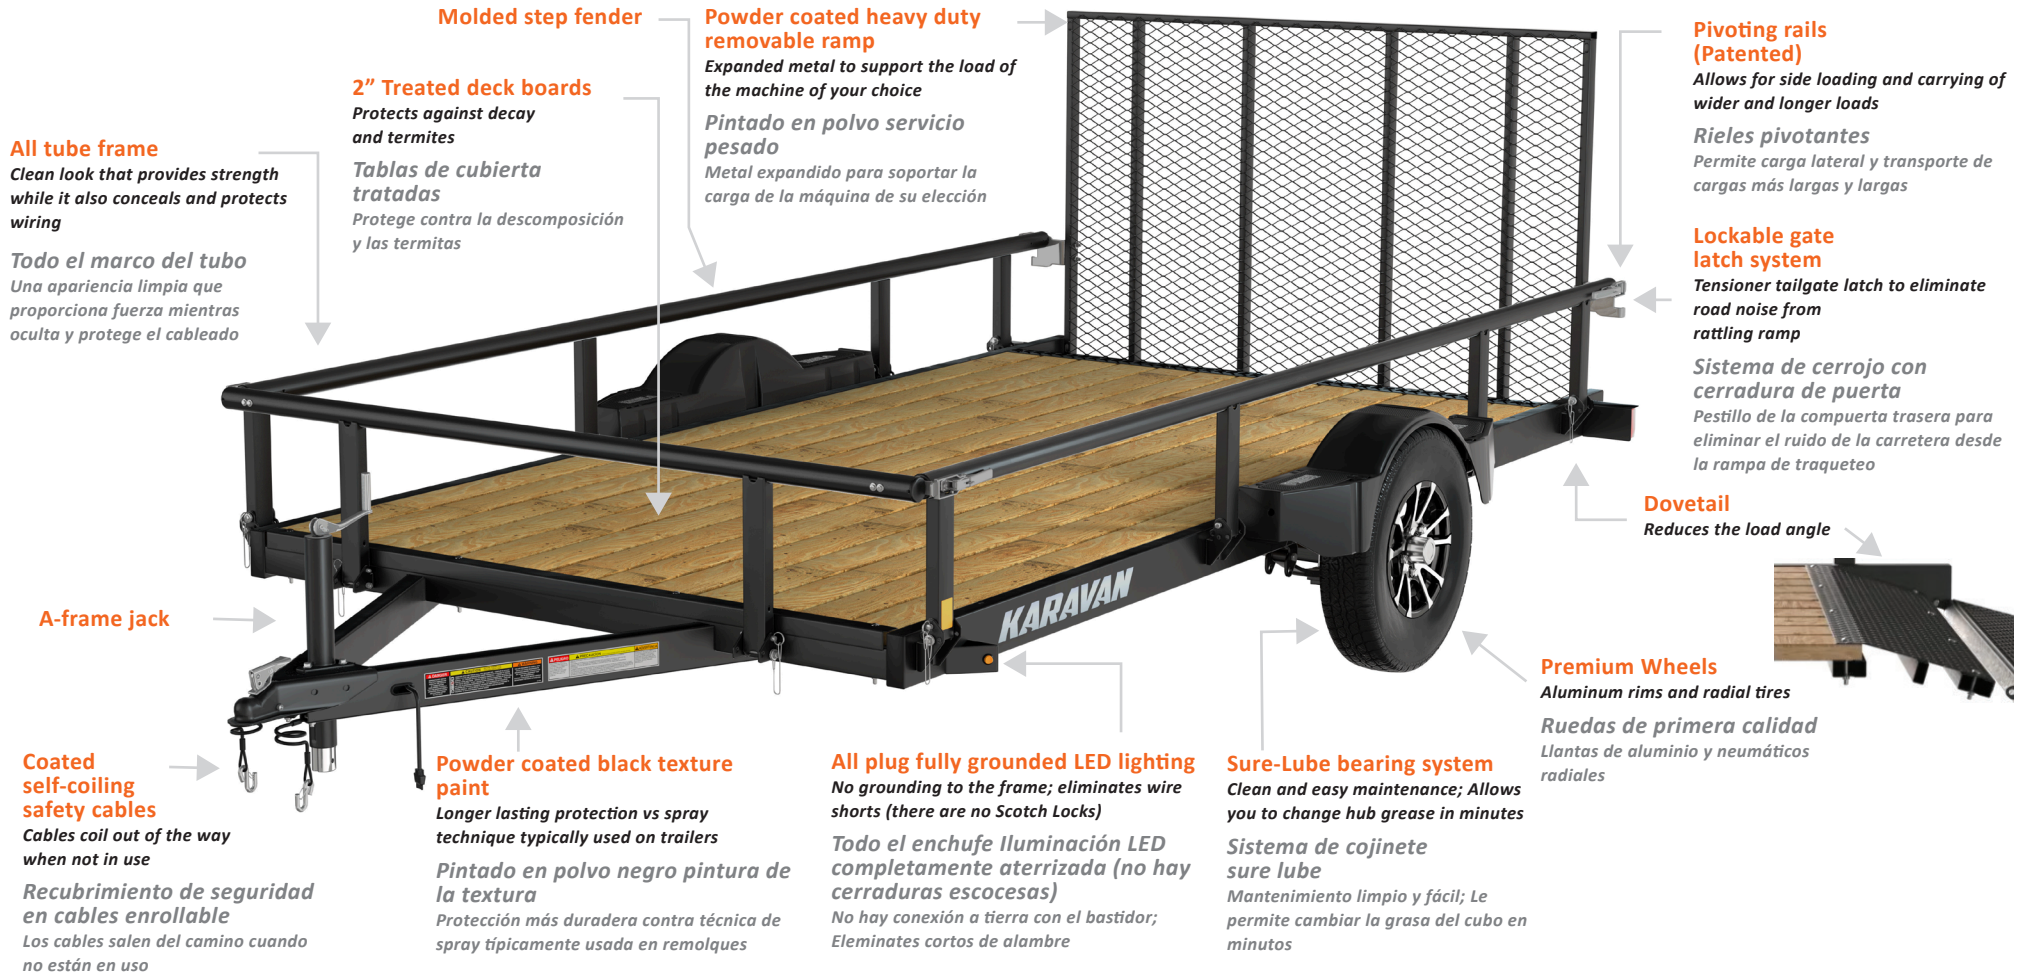

6.5 x 13

Model Number:
2990-82-13

KARAVAN

SPECIFICATIONS

ESPECIFICACIÓN

Specifications are subject to change. Las especificaciones están sujetas a cambios

Overall Width / Length Ancho promedio/Longitud	102" / 204" 259.1 cm / 518.2 cm
Bed Width / Length Ancho de cama/Longitud	81.5" x 156" 207.0 cm x 396.2 cm
Tailgate Height Altura del portón trasero	49" 124.4 cm

Tailgate Capacity Capacidad del portón trasero	1856 lbs 841.9 kg
Hitch Ball Size Tamaño de la bola de enganche	2" 5.1 cm
Tire Size Tamaño de llanta	ST205/75R14C ST205/75R14C

Trailer Weight Peso del remolque	1139 lbs 516.6 kg
GVWR Peso bruto del vehículo	2995 lbs 1358.5 kg
Payload Capacity Capacidad de carga útil	1856 lbs 841.9 kg