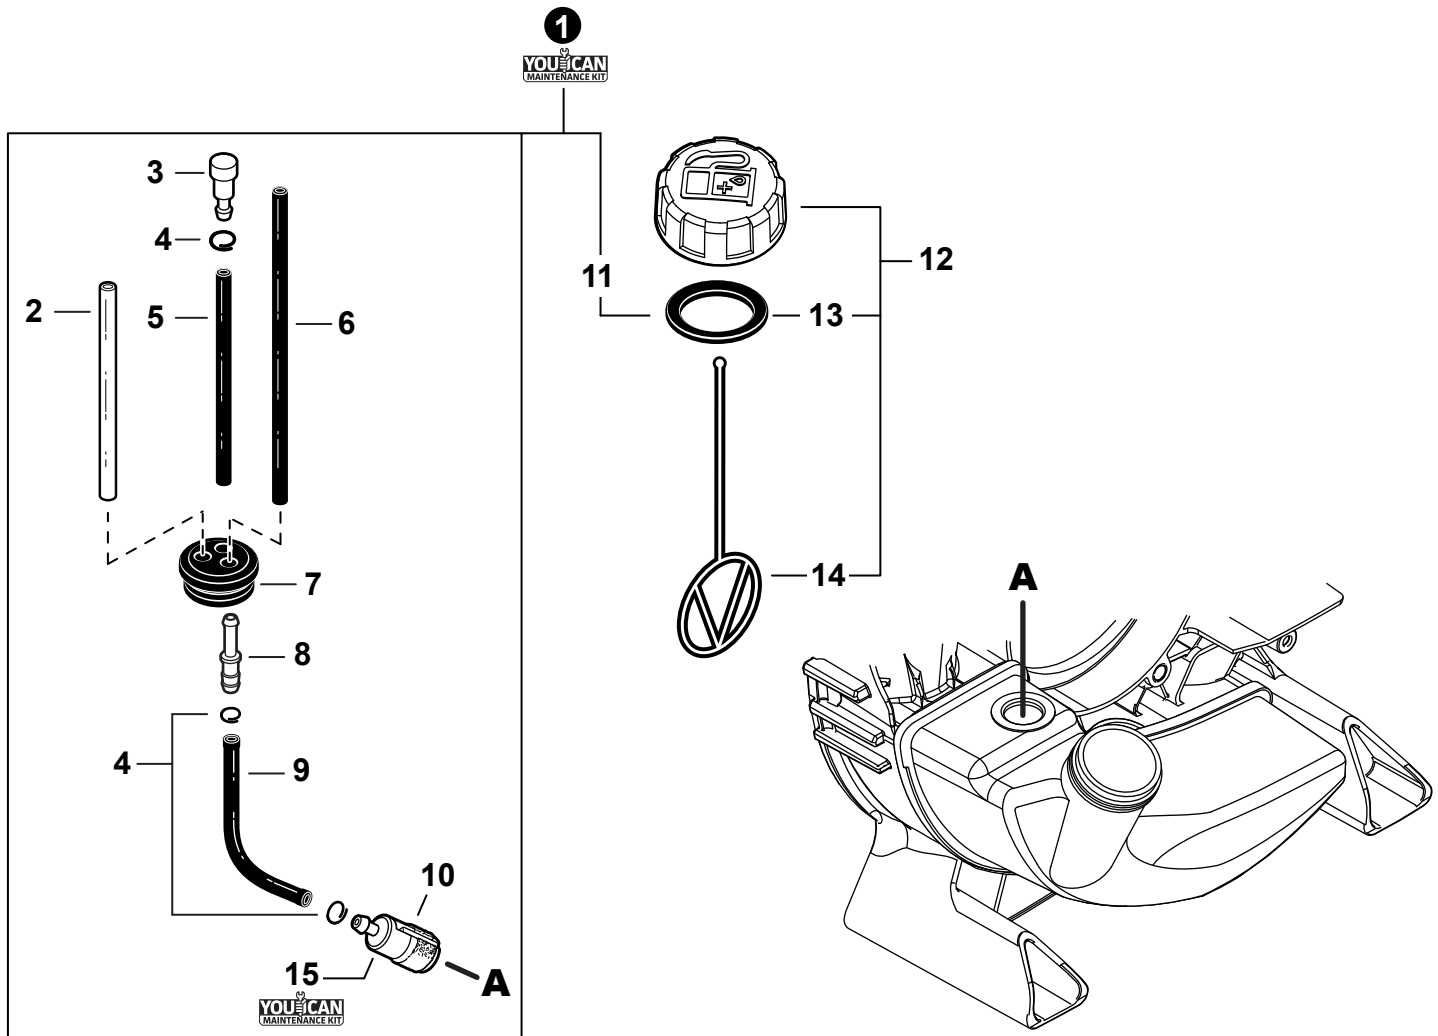

NO.	PART NUMBER	QTY.	DESCRIPTION	NOM DE LA PIÈCE
1	90193Y	1	FUEL SYSTEM KIT - YOU CAN™	TROUSSE DE SYSTÈME DE CARBURANT - YOU CAN™
2	13201049730	1	+PIPE, FUEL 3x6x85 YELLOW	+TUYAU DE CARBURANT 3x6x85 JAUNE
3	A356000031	1	+VENT ASSY	+ÉVENT COMPLET
4	V490001240	3	+CLIP 6	+ATTACHE 6
5	V471005250	1	+PIPE, FUEL 3x5x60 BLACK	+TUYAU DE CARBURANT 3x5x60 NOIR
6	V471005630	1	+PIPE, FUEL 3x5.5x78 BLACK	+TUYAU DE CARBURANT 3x5.5x78 NOIR
7	13211546730	1	+GROMMET, FUEL 5	+OEILLET CARBURANT 5
8	V186000520	1	+CONNECTOR, PIPE 5x3.5	+CONNEXION DE TUYAU 5x3.5
9	13201004921	1	+PIPE, FUEL 3x5x150 BLACK	+TUYAU DE CARBURANT 3x5x150 NOIR
10	A369000470	1	+FILTER, FUEL	+FILTRE À CARBURANT
11	V107000190	1	+GASKET, FUEL CAP	+JOINT BOUCHON DE CARBURANT
12	A263000020	1	BULB, PURGE	POIRE DE PURGE
13	V107000190	1	+GASKET, FUEL CAP	+JOINT BOUCHON DE CARBURANT
14	13105156030	1	+CONNECTOR, CAP L= 100 MM	+CONNEXION DU BOUCHON L= 100 MM
15	90192Y	1	TUNE-UP KIT - YOU CAN™	TROUSSE DE MISE AU POINT - YOU CAN™