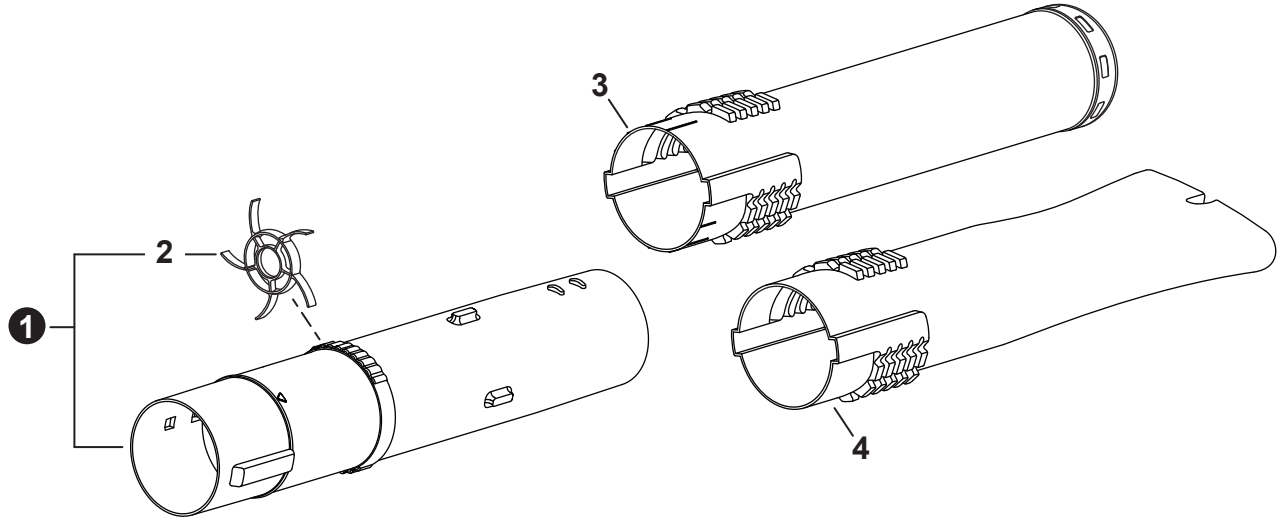

NO.	PART NUMBER	QTY.	DESCRIPTION	NOM DE LA PIÈCE
1	E165001210	1	TUBE, BLOWER - STRAIGHT	TUBE DE SOUFFLEUR - CYLINDRIQUE
2	E178000130	1	+GUARD - BLOWER TUBE	+PROTECTEUR DU TUBE DE SOUFFLEUR
3	E165001040	1	TUBE, BLOWER - NOZZLE	TUBE DE SOUFFLEUR - BUSE
4	E165000980	1	TUBE, BLOWER - FLARED NOZZLE	TUBE DE SOUFFLEUR - BUSE À EMBOUT ÉVASÉ