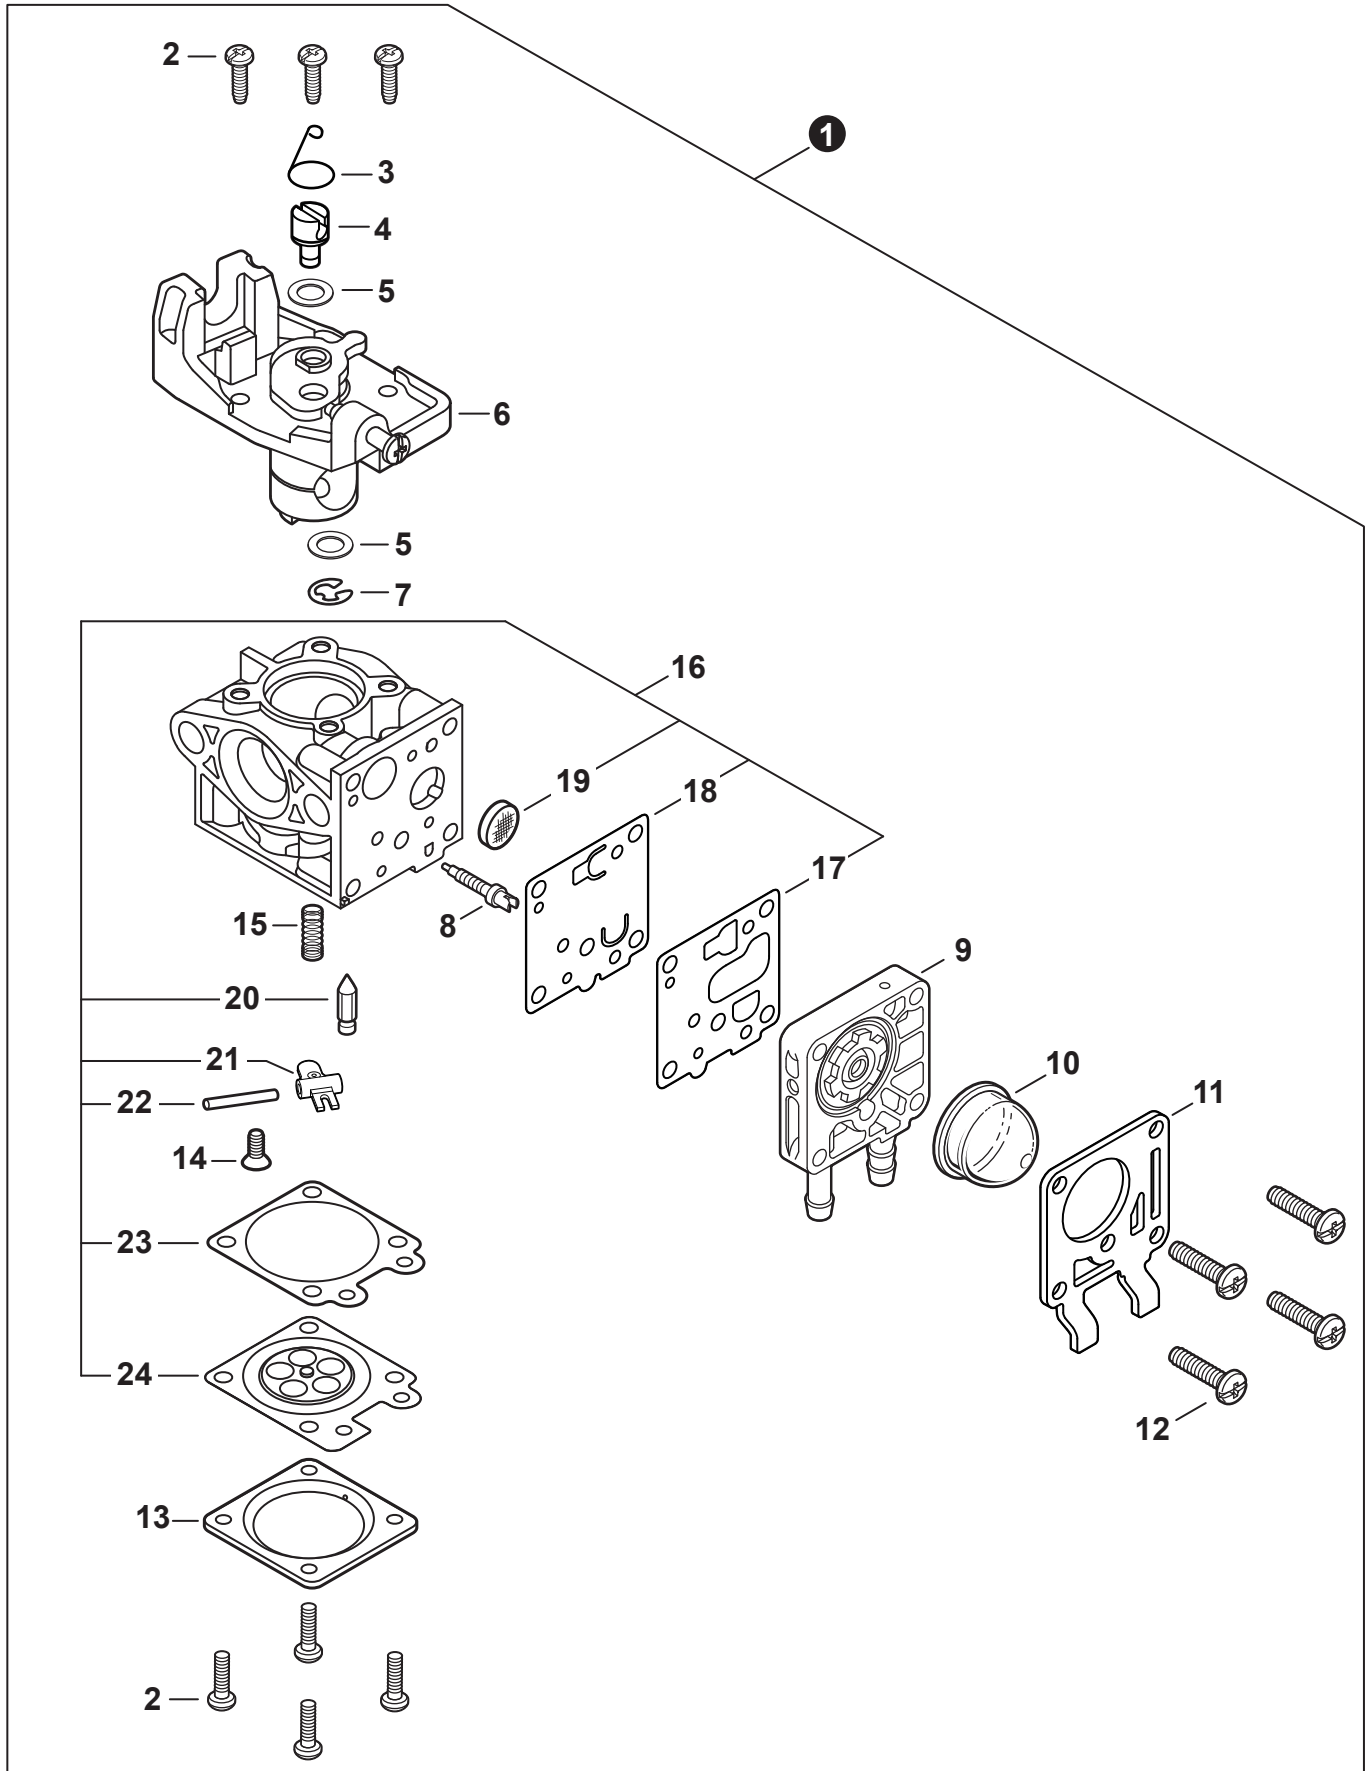

NO.	PART NUMBER	QTY.	DESCRIPTION	NOM DE LA PIÈCE
1	V805000220	1	BOLT, TORX 5x25	BOULON TORX 5x25
2	90060500005	1	WASHER, SPRING 5	RONDELLE ÉLASTIQUE 5
3	90060300005	2	WASHER 5.5x12x0.8	RONDELLE 5.5x12x0.8
4	C453000300	1	CONTROL, THROTTLE	COMMANDE D'ACCÉLÉRATEUR
5	P021052770	1	SWITCH, ON-OFF	INTERRUPTEUR MARCHÉ-ARRÊT
6	9154503010	1	+SCREW 3x10	+VIS 3x10
7	A444000060	1	+KNOB, SWITCH	+BOUTON DU INTERRUPTEUR
8	90056250005	1	NUT, LOCK M5	ÉCROU D'ARRÊT M5
9	C450001050	1	TRIGGER, THROTTLE	GÂCHETTE D'ACCÉLÉRATEUR
10	V430005240	1	CABLE, THROTTLE	CÂBLE D'ACCÉLÉRATEUR
11	V805000240	1	BOLT, TORX 5x12	BOULON TORX 5x12
12	C480000220	1	GUIDE, CABLE	GUIDE DE CÂBLE

NO.	PART NUMBER	QTY.	DESCRIPTION	NOM DE LA PIÈCE
1	V805000210	4	BOLT, TORX 5x20	BOULON TORX 5x20
2	A130002370	1	CYLINDER	CYLINDRE
3	V100000860	1	GASKET, CYLINDER	JOINT CYLINDRE
4	P021052780	1	PISTON KIT	KIT DE PISTON
5	A101000010	2	+RING, PISTON	+SEGMENT DE PISTON
6	10001503931	2	+RING, SNAP	+ANNEAU ÉLASTIQUE
7	V554000020	1	+BEARING, NEEDLE 9	+ROULEMENT À AIGUILLES 9
8	10001335430	1	+PIN, PISTON	+AXE DE PISTON
9	10001453630	2	+WASHER, THRUST	+RONDELLE DE BUTÉE
10	10014212330	1	KEY, WOODRUFF	CLAVETTE-DISQUE
11	A011001570	1	CRANKSHAFT ASSY	VILEBREQUIN COMPLET
12	P021052790	1	CRANKCASE ASSY	CARTER DE MOTEUR COMPLET
13	V805000220	3	+BOLT, TORX 5x25	+BOULON TORX 5x25
14	10021242031	1	+SEAL, OIL 12	+JOINT D'HUILE 12
15	90033040080	2	+PIN, LOCATING 4x8	+GOUPILLE DE POSITIONNEMENT 4x8
16	V102000300	1	+GASKET, CRANKCASE	+JOINT CARTER DE MOTEUR
17	90080036001	1	+BEARING, BALL 6001	+ROULEMENT À BILLES 6001
18	90081036000	1	+BEARING, BALL	+ROULEMENT À BILLES
19	V503000040	1	+SEAL, OIL 10	+JOINT D'HUILE 10
20	P021052820	1	GASKET KIT: ENGINE, INTAKE, EXHAUST	KIT DE JOINTS - MOTEUR, ADMISSION, ÉCHAPPEMENT