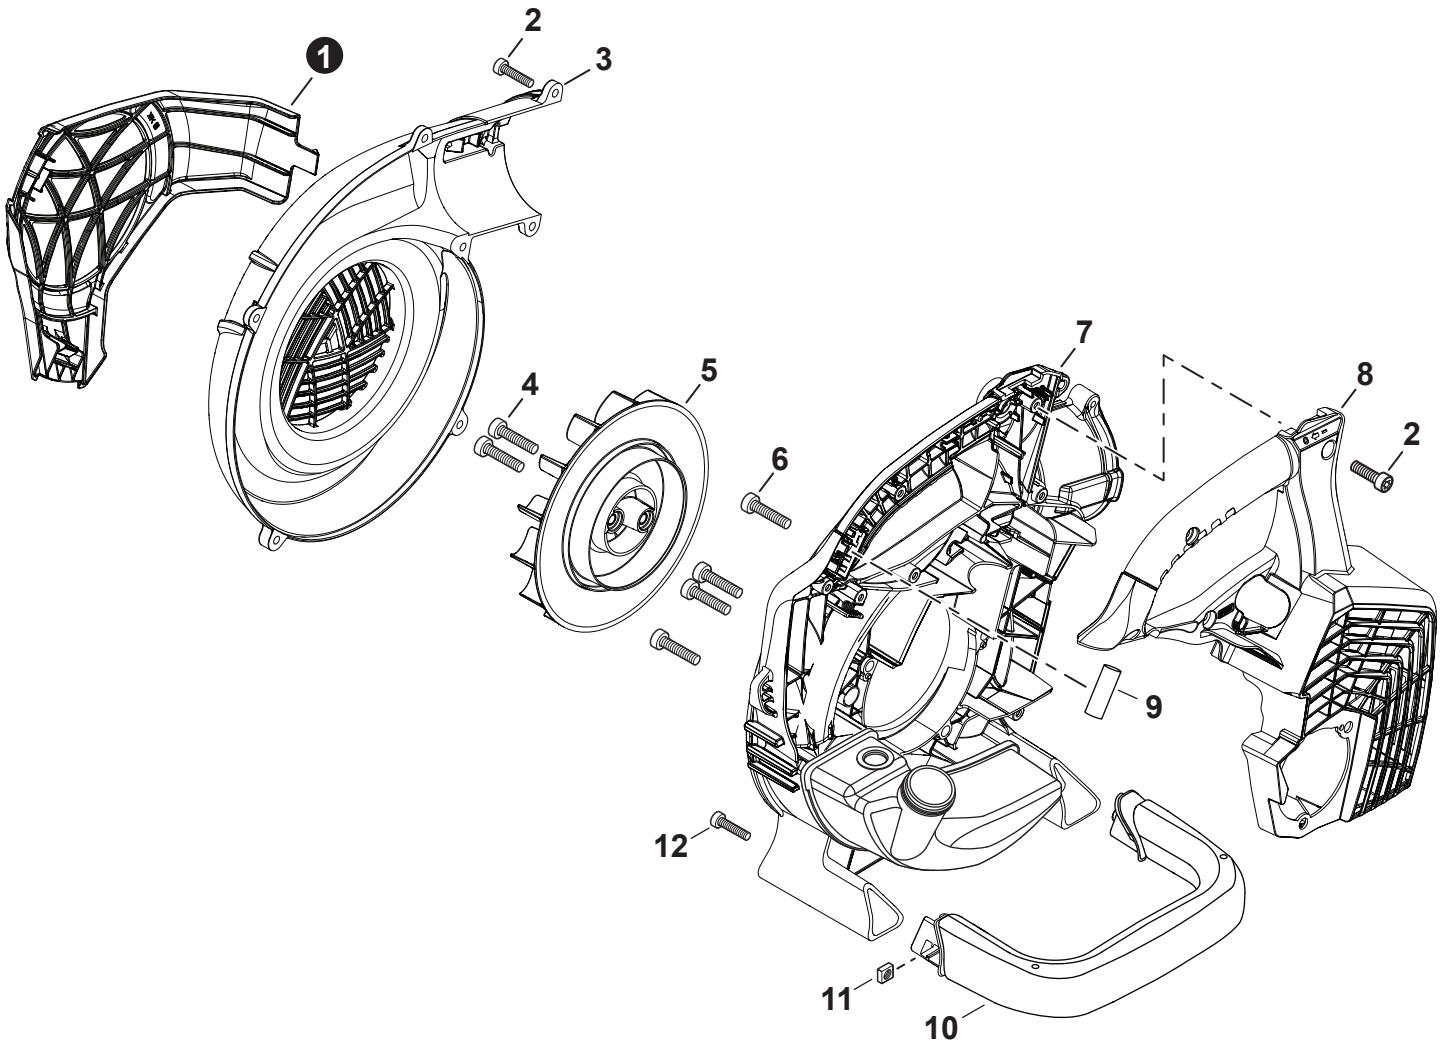

NO.	PART NUMBER	QTY.	DESCRIPTION	NOM DE LA PIÈCE
1	E104000270	1	GUARD, DEBRIS	PARE-DÉBRIS
2	V805000010	13	BOLT, TORX 5x20	BOULON TORX 5x20
3	E103001470	1	COVER, FAN CASE	COUVRE-VENTILATEUR
4	V806000010	2	BOLT, TORX 6x20	BOULON TORX 6x20
5	E100000310	1	FAN, BLOWER	VENTILATEUR DE SOUFFLEUR
6	V805000150	4	BOLT, TORX 5x16	BOULON TORX 5x16
7	E103001541	1	CASE, FAN	BOÎTIER-VENTILATEUR
8	A190001640	1	COVER, ENGINE	COUVERCLE DE MOTEUR
9	C688000070	1	WEIGHT	POIDS
10	C041000810	1	HANDLE ASSY, REAR	POIGNÉE ARRIÈRE COMPLET
11	V263000530	2	NUT 5	ÉCROU 5
12	V805000160	2	BOLT, TORX 5x20	BOULON TORX 5x20