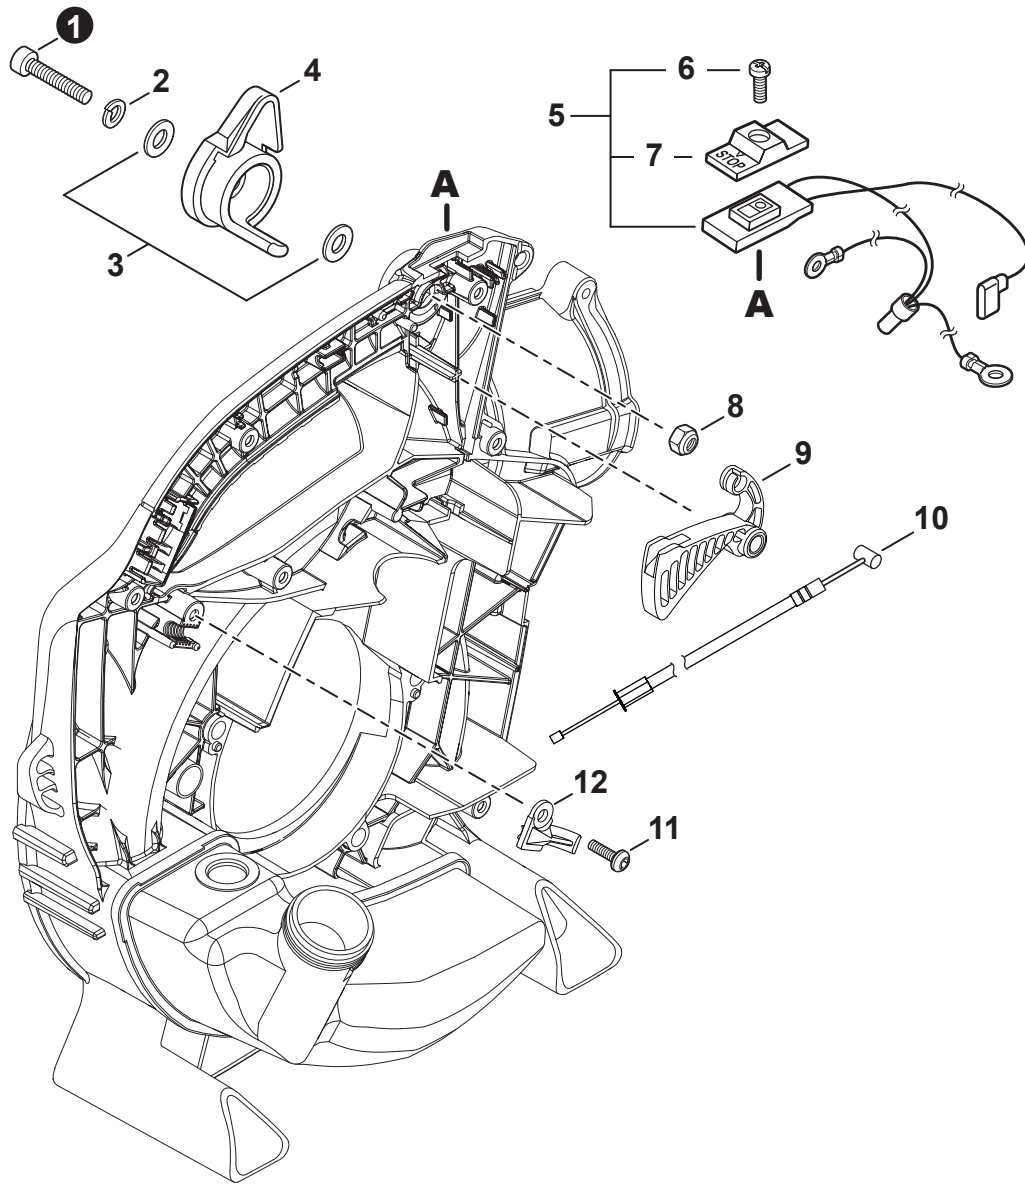

ACCESSOIRES EN OPTION	
Ensemble de gouttière	99944100026

PARTS CATALOG
NOMENCLATURE DES PIÈCES

PB-2620
Handheld Blower
 PB-2620 Souffleur à main

25.4 cc

SERIAL NUMBER
 NUMÉRO DE SÉRIE

P48915001001 - P48915999999

NO.	PART NUMBER	QTY.	DESCRIPTION	NOM DE LA PIÈCE
1	V805000220	1	BOLT, TORX 5x25	BOULON TORX 5x25
2	90060500005	1	WASHER, SPRING 5	RONDELLE ÉLASTIQUE 5
3	90060300005	2	WASHER 5.5x12x0.8	RONDELLE 5.5x12x0.8
4	C453000300	1	CONTROL, THROTTLE	COMMANDE D'ACCÉLÉRATEUR
5	P021052770	1	SWITCH, ON-OFF	INTERRUPTEUR MARCHÉ-ARRÊT
6	9154503010	1	+SCREW 3x10	+VIS 3x10
7	A444000060	1	+KNOB, SWITCH	+BOUTON DU INTERRUPTEUR
8	90056250005	1	NUT, LOCK M5	ÉCROU D'ARRÊT M5
9	C450001050	1	TRIGGER, THROTTLE	GÂCHETTE D'ACCÉLÉRATEUR
10	V430005240	1	CABLE, THROTTLE	CÂBLE D'ACCÉLÉRATEUR
11	V805000240	1	BOLT, TORX 5x12	BOULON TORX 5x12
12	C480000220	1	GUIDE, CABLE	GUIDE DE CÂBLE

NO.	PART NUMBER	QTY.	DESCRIPTION	NOM DE LA PIÈCE
1	A127000510	1	SHIELD, DEBRIS	PARE-DÉBRIS
2	V306000620	1	WASHER 8	RONDELLE 8
3	A052000520	1	PAWL ASSY, STARTER	CLIQUET DE LANCEUR À RAPPEL COMPLET
4	P022002100	1	+E-RING 4	+BAGUE EN E 4
5	17723440630	1	+SPRING, RETURN	+RESSORT DE RAPPEL
6	P022003120	1	+PAWL, STARTER	+CLIQUET
7	90050200008	1	NUT 8x1.25	ÉCROU 8x1.25
8	A051003310	1	STARTER ASSY	ASSEMBLAGE DU LANCEUR À RAPPEL
9	17723644330	1	+SCREW	+VIS
10	P022049010	1	+ROPE, STARTER	+CORDE DU DÉMARREUR
11	P022049000	1	+REEL, ROPE	+BOBINE DE CORDE
12	P022019680	1	+SPRING, RECOIL	+RESSORT DE RAPPEL
13	P022036700	1	+GRIP, STARTER	+POIGNÉE DU DÉMARREUR
14	P022045770	1	+GUIDE, ROPE	+GUIDE DE CORDE
15	V805000150	3	BOLT, TORX 5x16	BOULON TORX 5x16