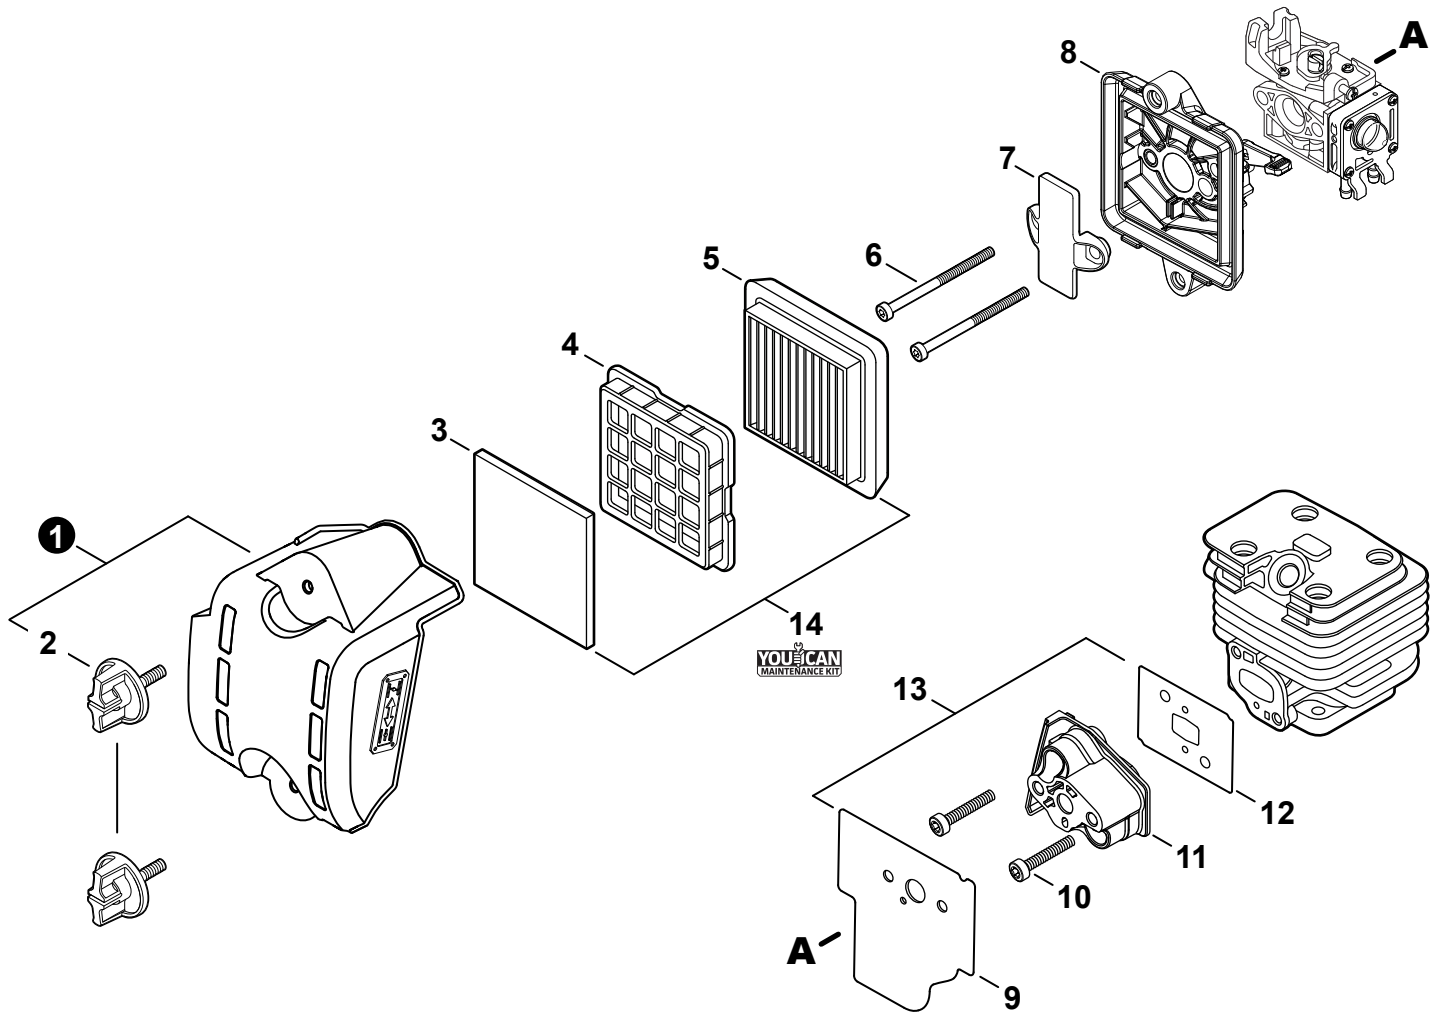

NO.	PART NUMBER	QTY.	DESCRIPTION	NOM DE LA PIÈCE
1	P021052800	1	COVER SET, AIR FILTER	ENSEMBLE DE COUVERCLE DU FILTRE D'AIR
2	A235000380	2	+KNOB, FASTENER	+BOUTON DE FIXATION
3	A226002040	1	PRE-FILTER, FOAM	PRÉ-FILTRE EN MOUSSE
4	A227000050	1	RETAINER, PRE-FILTER	ATTACHE, PRÉ-FILTRE
5	A226002030	1	FILTER, AIR	FILTRE D'AIR
6	V805000340	2	BOLT, TORX 5x60	BOULON TORX 5x60
7	A244000360	1	PLATE, PREVENT	PLAQUE, PRÉVENTION
8	P021052810	1	CASE, AIR FILTER	BOÎTIER DE FILTRE D'AIR
9	V103002070	1	GASKET, INTAKE	JOINT D'ADMISSION
10	V253000990	2	BOLT 5x20	BOULON 5x20
11	A200001220	1	INSULATOR, INTAKE	ISOLATEUR D'ADMISSION
12	V103001950	1	GASKET, INTAKE	JOINT D'ADMISSION
13	P021052820	1	GASKET KIT: ENGINE, INTAKE, EXHAUST	KIT DE JOINTS - MOTEUR, ADMISSION, ÉCHAPPEMENT
14	90192Y	1	TUNE-UP KIT - YOUCAN™	TROUSSE DE MISE AU POINT - YOUCAN™