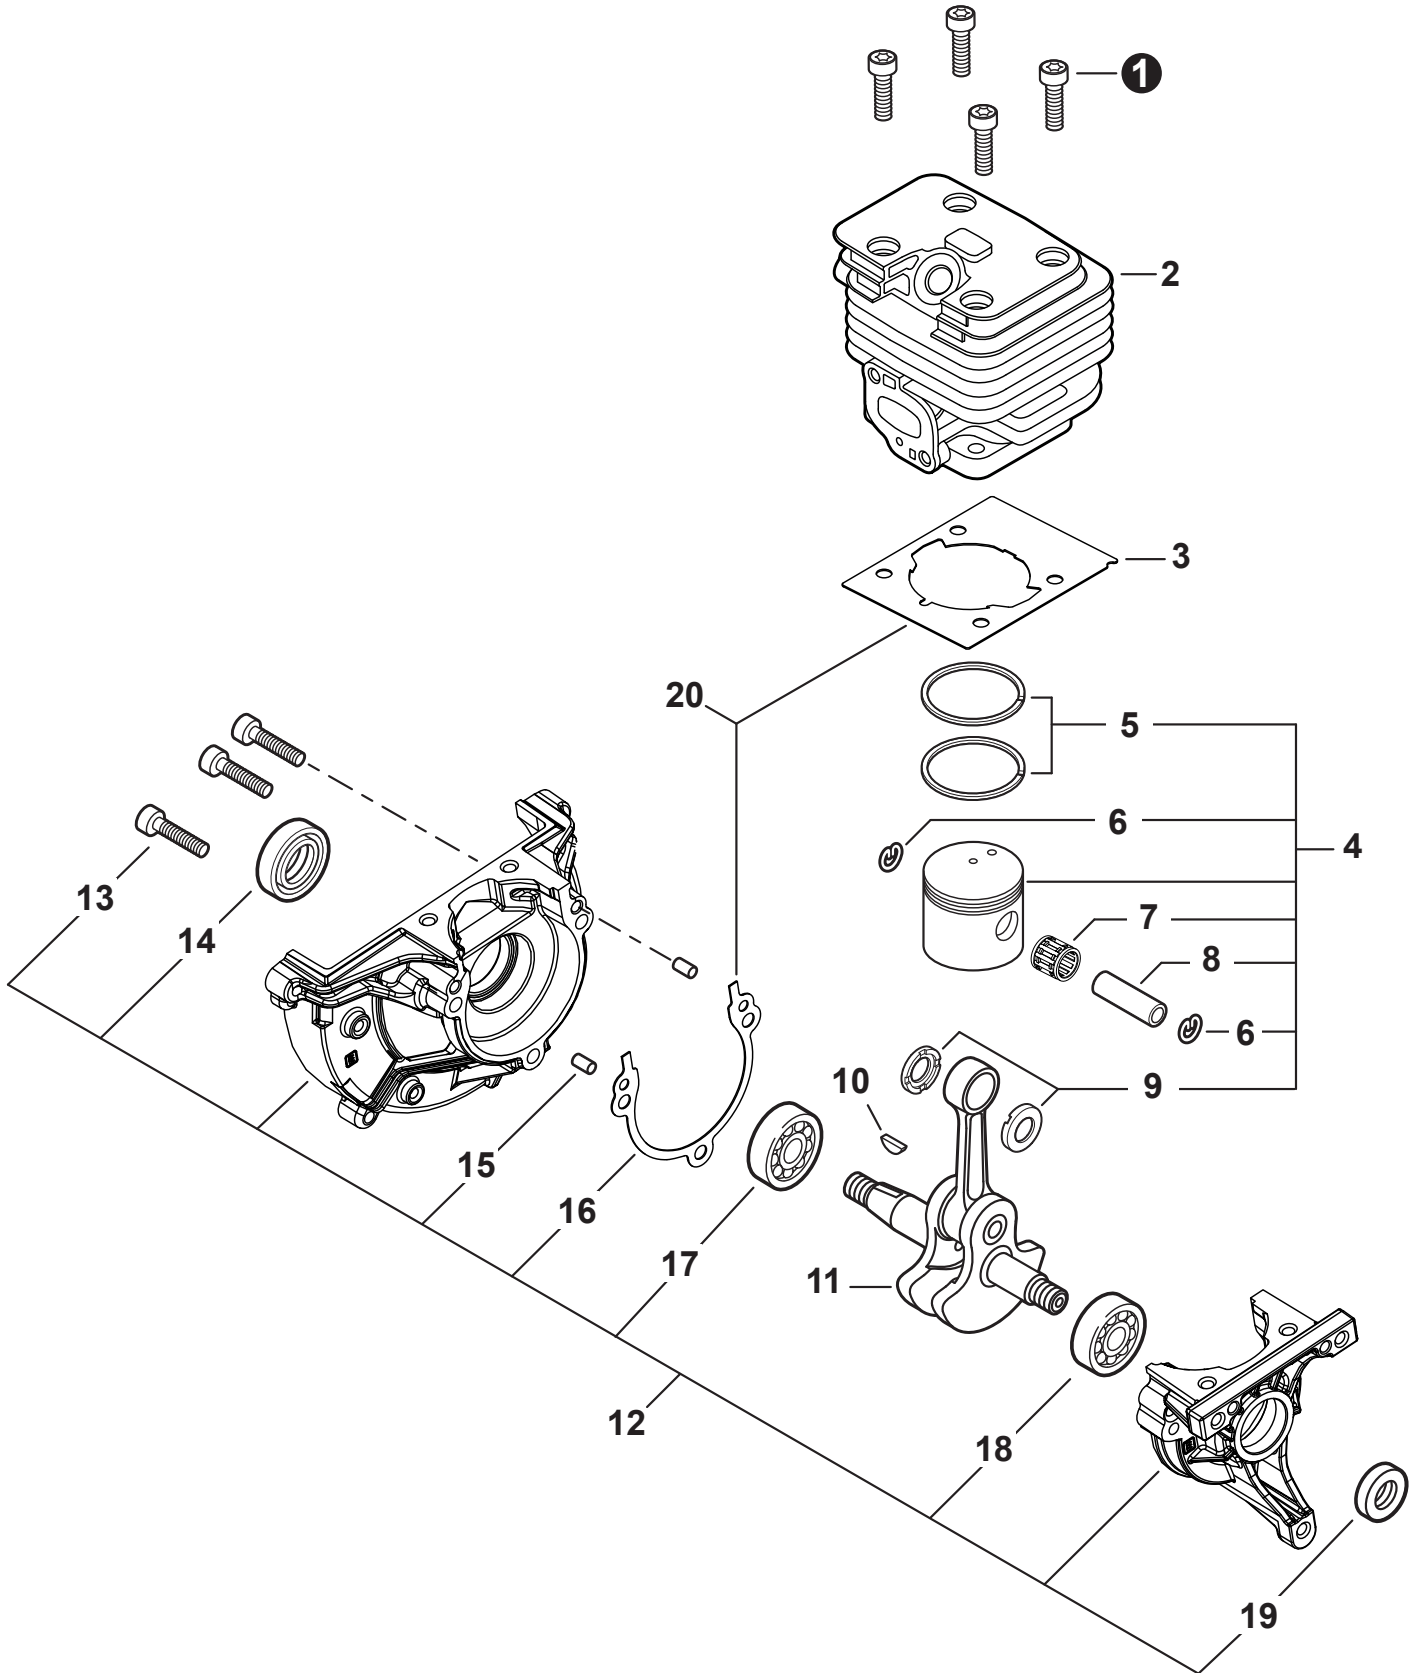

NO.	PART NUMBER	QTY.	DESCRIPTION	NOM DE LA PIÈCE
1	V805000220	1	BOLT, TORX 5x25	BOULON TORX 5x25
2	90060500005	1	WASHER, SPRING 5	RONDELLE ÉLASTIQUE 5
3	90060300005	2	WASHER 5.5x12x0.8	RONDELLE 5.5x12x0.8
4	C453000300	1	CONTROL, THROTTLE	COMMANDE D'ACCÉLÉRATEUR
5	P021052770	1	SWITCH, ON-OFF	INTERRUPTEUR MARCHÉ-ARRÊT
6	9154503010	1	+SCREW 3x10	+VIS 3x10
7	A444000060	1	+KNOB, SWITCH	+BOUTON DU INTERRUPTEUR
8	90056250005	1	NUT, LOCK M5	ÉCROU D'ARRÊT M5
9	C450001050	1	TRIGGER, THROTTLE	GÂCHETTE D'ACCÉLÉRATEUR
10	V430005240	1	CABLE, THROTTLE	CÂBLE D'ACCÉLÉRATEUR
11	V805000240	1	BOLT, TORX 5x12	BOULON TORX 5x12
12	C480000220	1	GUIDE, CABLE	GUIDE DE CÂBLE

NO.	PART NUMBER	QTY.	DESCRIPTION	NOM DE LA PIÈCE
1	V805000210	4	BOLT, TORX 5x20	BOULON TORX 5x20
2	A130002370	1	CYLINDER	CYLINDRE
3	V100000860	1	GASKET, CYLINDER	JOINT CYLINDRE
4	P021052780	1	PISTON KIT	KIT DE PISTON
5	A101000010	2	+RING, PISTON	+SEGMENT DE PISTON
6	10001503931	2	+RING, SNAP	+ANNEAU ÉLASTIQUE
7	V554000020	1	+BEARING, NEEDLE 9	+ROULEMENT À AIGUILLES 9
8	10001335430	1	+PIN, PISTON	+AXE DE PISTON
9	10001453630	2	+WASHER, THRUST	+RONDELLE DE BUTÉE
10	10014212330	1	KEY, WOODRUFF	CLAVETTE-DISQUE
11	A011001570	1	CRANKSHAFT ASSY	VILEBREQUIN COMPLET
12	P021052790	1	CRANKCASE ASSY	CARTER DE MOTEUR COMPLET
13	V805000220	3	+BOLT, TORX 5x25	+BOULON TORX 5x25
14	10021242031	1	+SEAL, OIL 12	+JOINT D'HUILE 12
15	90033040080	2	+PIN, LOCATING 4x8	+GOUPILLE DE POSITIONNEMENT 4x8
16	V102000300	1	+GASKET, CRANKCASE	+JOINT CARTER DE MOTEUR
17	90080036001	1	+BEARING, BALL 6001	+ROULEMENT À BILLES 6001
18	90081036000	1	+BEARING, BALL	+ROULEMENT À BILLES
19	V503000040	1	+SEAL, OIL 10	+JOINT D'HUILE 10
20	P021052820	1	GASKET KIT: ENGINE, INTAKE, EXHAUST	KIT DE JOINTS - MOTEUR, ADMISSION, ÉCHAPPEMENT