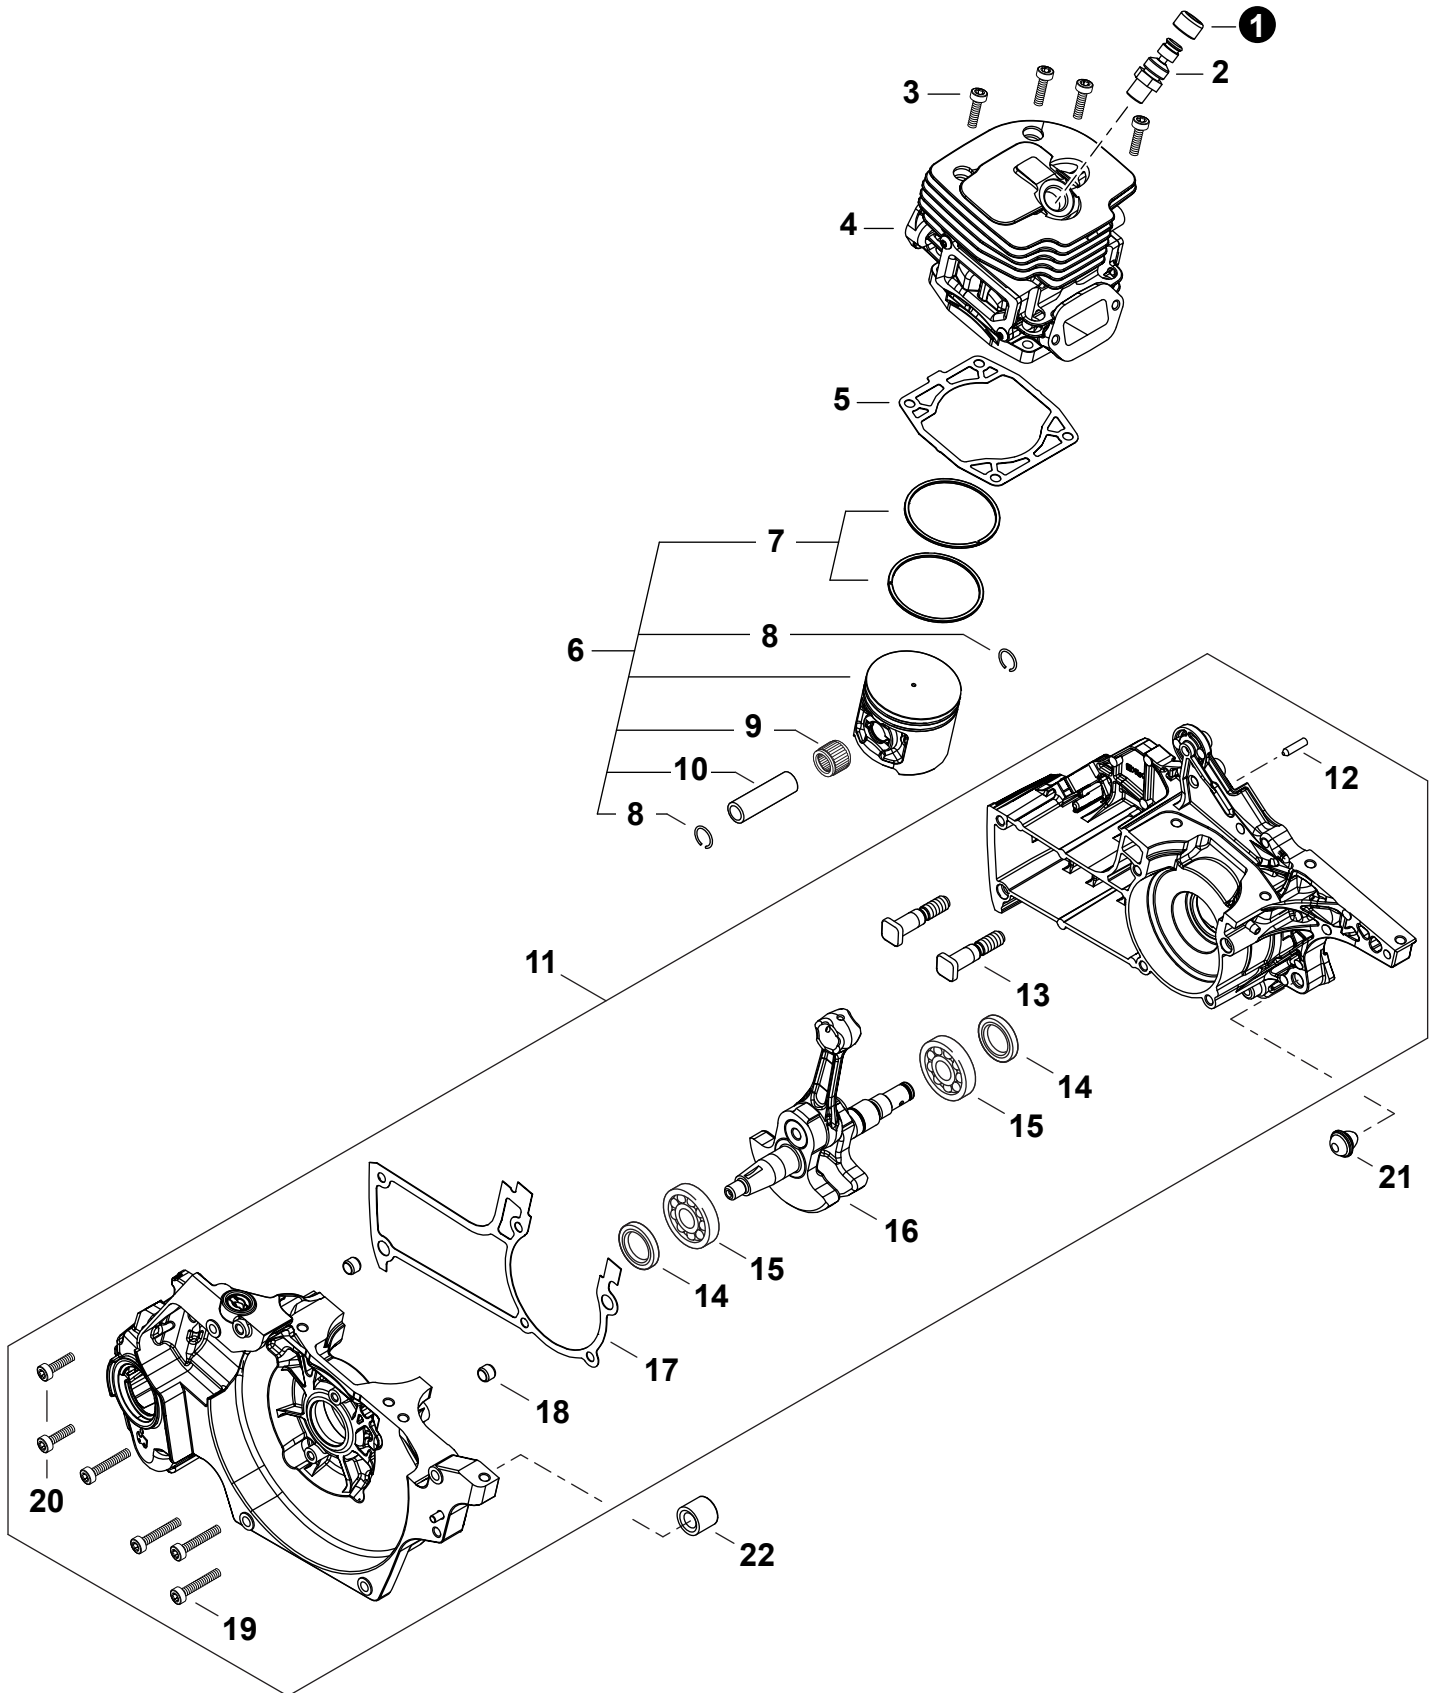

NO.	PART NUMBER	QTY.	DESCRIPTION	NOM DE LA PIÈCE
1	V641000270	3	PIN, SNAP	GOUPILLE FENDUE
2	P021054750	1	COVER ASSY, ENGINE	COUVERCLE DE MOTEUR COMPLET
3	X505011060	1	+LABEL - CAUTION - ISO	+ÉTIQUETTE D'AVERTISSEMENT - ISO
4	A219000040	1	+PLATE, SHUTTER	+PLAQUE VOLET
5	X502001060	1	+LABEL - ECHO	+ÉTIQUETTE ECHO

NO.	PART NUMBER	QTY.	DESCRIPTION	NOM DE LA PIÈCE
1	V141000090	1	COVER, DUST	COUVERCLE PARE-POUSSIÈRE
2	A014000130	1	DECOMPRESSION ASSY	ASSEMBLAGE DÉCOMPRESSION
3	V805000220	4	BOLT, TORX 5x25	BOULON TORX 5x25
4	P100009400	1	CYLINDER ASSY	ENSEMBLE CYLINDRE
5	V100000900	1	GASKET, CYLINDER	JOINT CYLINDRE
6	P100012020	1	PISTON KIT	KIT DE PISTON
7	A101000790	2	+RING, PISTON	+SEGMENT DE PISTON
8	V580000000	2	+RING, SNAP	+ANNEAU ÉLASTIQUE
9	V557000080	1	+BEARING, NEEDLE 12	+ROULEMENT À AIGUILLES 12
10	V610000040	1	+PIN, PISTON 12	+AXE DE PISTON 12
11	P100011981	1	CRANKCASE KIT	KIT DE CARTER DE MOTEUR
12	A356000120	1	+VENT ASSY	+ÉVENT COMPLET
13	V225000380	2	+BOLT, STUD 8	+GOIJON 8
14	V508000140	2	+SEAL, OIL 15	+JOINT D'HUILE 15
15	9403646202	2	+BEARING, BALL 6202	+ROULEMENT À BILLES 6202
16	A011001670	1	+CRANKSHAFT ASSY	+VILEBREQUIN COMPLET
17	V102000350	1	+GASKET, CRANKCASE	+JOINT CARTER DE MOTEUR
18	10152216430	2	+COLLAR 6	+COLLET 6
19	V805000290	4	+BOLT, TORX 5x35	+BOULON TORX 5x35
20	V805000220	2	+BOLT, TORX 5x25	+BOULON TORX 5x25
21	V420005590	1	CUSHION	COUSSIN
22	V420005600	1	CUSHION	COUSSIN

NO.	PART NUMBER	QTY.	DESCRIPTION	NOM DE LA PIÈCE
1	43620514730	1	FILTER, OIL	FILTRE À HUILE
2	V470002370	1	PIPE, OIL	TUYAU À HUILE
3	C022000221	1	AUTO-OILER ASSY	GRAISSEUR AUTOMATIQUE COMPLET
4	V804000050	2	BOLT, TORX 4x12	BOULON TORX 4x12
5	90070100015	1	RING, RETAINING 15	ANNEAU DE RETENUE 15
6	V311000090	1	WASHER 15.5x22.5x0.5	RONDELLE 15.5x22.5x0.5
7	V652000301	1	GEAR, WORM	ENGRENAGE À VIS SANS FIN
8	P100009430	1	CAP ASSY, OIL	ASSEMBLAGE DU BOUCHON DE HUILE
9	90072020029	1	+O-RING 29	+JOINT TORIQUE 29
10	A365000150	1	+CONNECTOR, CAP	+CONNEXION DU BOUCHON