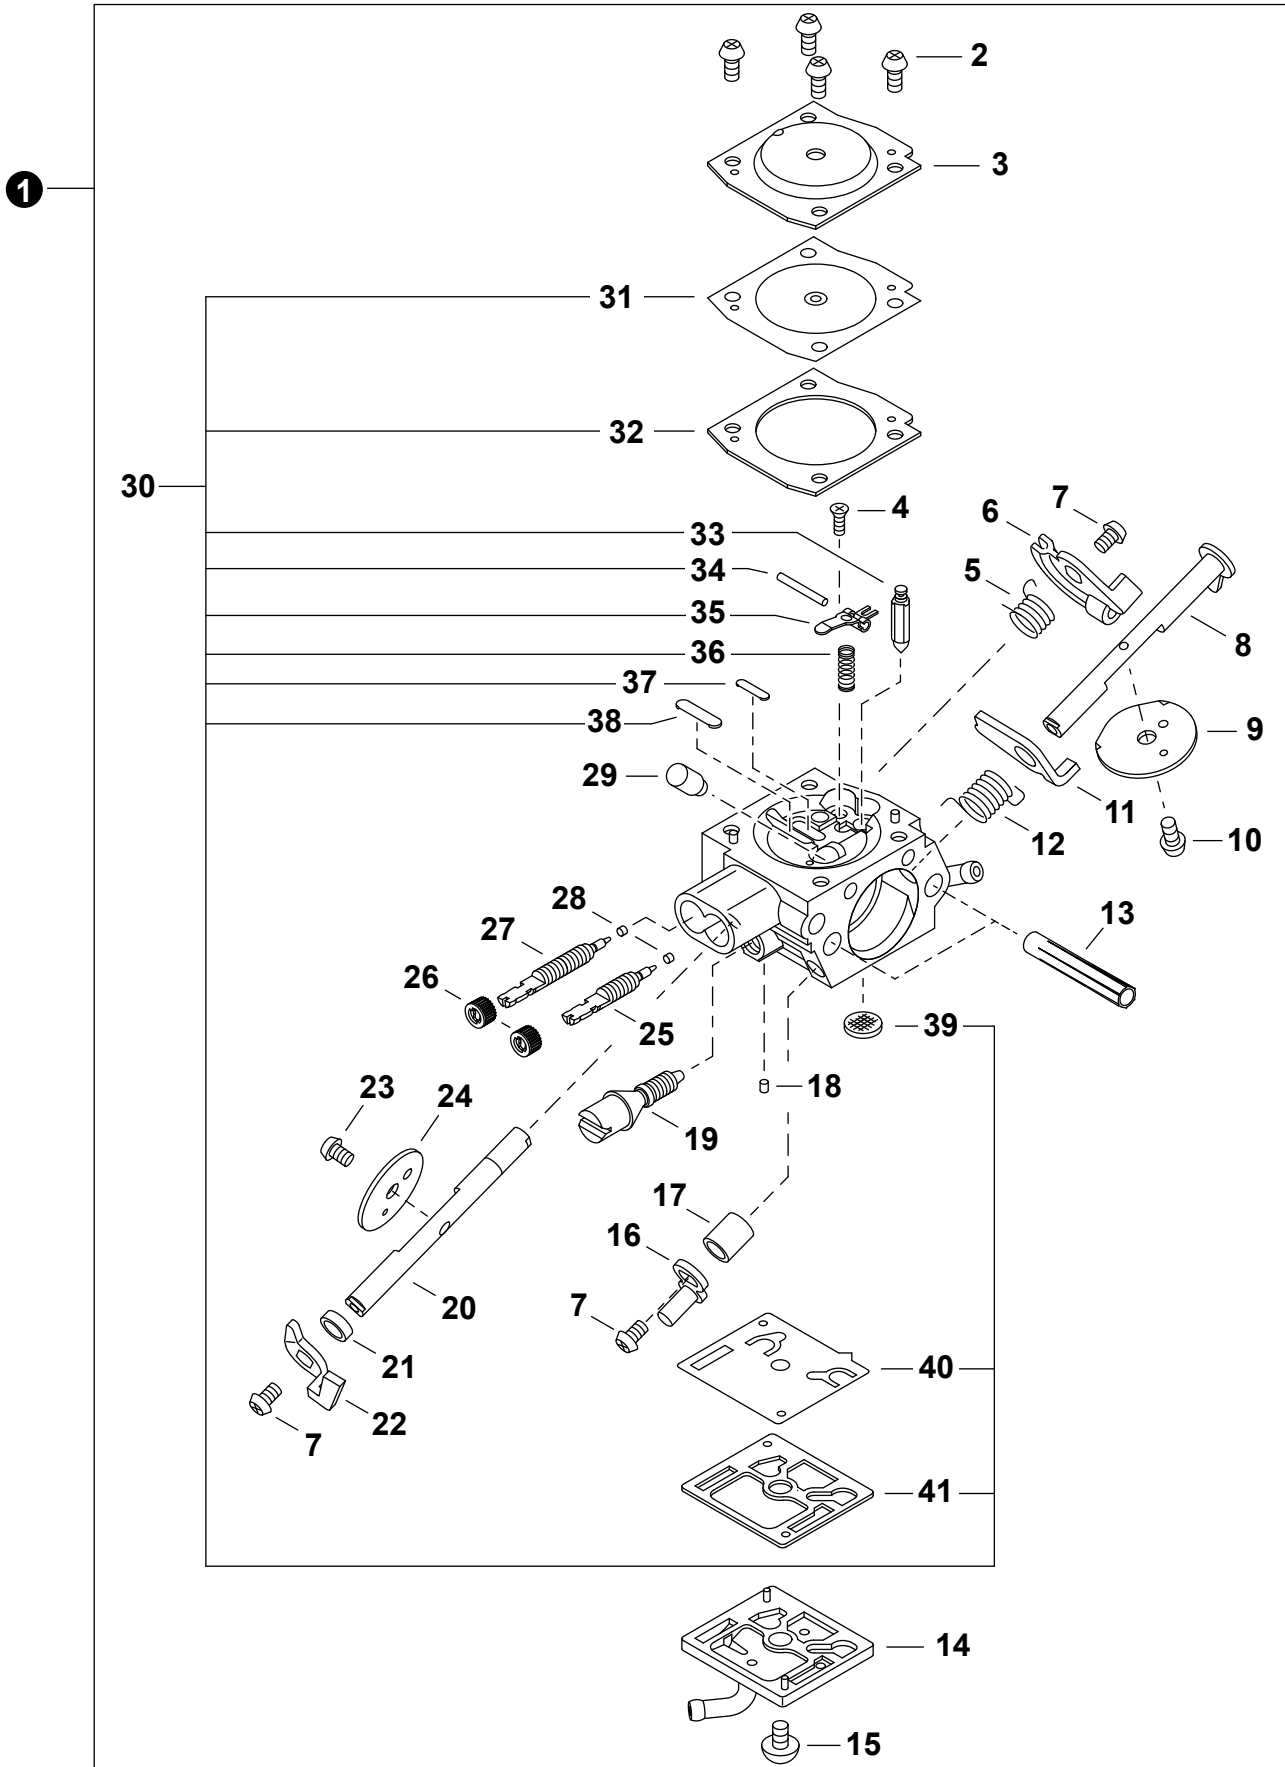

NO.	PART NUMBER	QTY.	DESCRIPTION	NOM DE LA PIÈCE
1	V641000270	3	PIN, SNAP	GOUPILLE FENDUE
2	P021054750	1	COVER ASSY, ENGINE	COUVERCLE DE MOTEUR COMPLET
3	X505011060	1	+LABEL - CAUTION - ISO	+ÉTIQUETTE D'AVERTISSEMENT - ISO
4	A219000040	1	+PLATE, SHUTTER	+PLAQUE VOLET
5	X502001060	1	+LABEL - ECHO	+ÉTIQUETTE ECHO

NO.	PART NUMBER	QTY.	DESCRIPTION	NOM DE LA PIÈCE
1	V141000090	1	COVER, DUST	COUVERCLE PARE-POUSSIÈRE
2	A014000130	1	DECOMPRESSION ASSY	ASSEMBLAGE DÉCOMPRESSION
3	V805000220	4	BOLT, TORX 5x25	BOULON TORX 5x25
4	P100009400	1	CYLINDER ASSY	ENSEMBLE CYLINDRE
5	V100000900	1	GASKET, CYLINDER	JOINT CYLINDRE
6	P100012020	1	PISTON KIT	KIT DE PISTON
7	A101000790	2	+RING, PISTON	+SEGMENT DE PISTON
8	V580000000	2	+RING, SNAP	+ANNEAU ÉLASTIQUE
9	V557000080	1	+BEARING, NEEDLE 12	+ROULEMENT À AIGUILLES 12
10	V610000040	1	+PIN, PISTON 12	+AXE DE PISTON 12
11	P100011981	1	CRANKCASE KIT	KIT DE CARTER DE MOTEUR
12	A356000120	1	+VENT ASSY	+ÉVENT COMPLET
13	V225000380	2	+BOLT, STUD 8	+GOIJON 8
14	V508000140	2	+SEAL, OIL 15	+JOINT D'HUILE 15
15	9403646202	2	+BEARING, BALL 6202	+ROULEMENT À BILLES 6202
16	A011001670	1	+CRANKSHAFT ASSY	+VILEBREQUIN COMPLET
17	V102000350	1	+GASKET, CRANKCASE	+JOINT CARTER DE MOTEUR
18	10152216430	2	+COLLAR 6	+COLLET 6
19	V805000290	4	+BOLT, TORX 5x35	+BOULON TORX 5x35
20	V805000220	2	+BOLT, TORX 5x25	+BOULON TORX 5x25
21	V420005590	1	CUSHION	COUSSIN
22	V420005600	1	CUSHION	COUSSIN

NO.	PART NUMBER	QTY.	DESCRIPTION	NOM DE LA PIÈCE
1	43620514730	1	FILTER, OIL	FILTRE À HUILE
2	V470002370	1	PIPE, OIL	TUYAU À HUILE
3	C022000221	1	AUTO-OILER ASSY	GRAISSEUR AUTOMATIQUE COMPLET
4	V804000050	2	BOLT, TORX 4x12	BOULON TORX 4x12
5	90070100015	1	RING, RETAINING 15	ANNEAU DE RETENUE 15
6	V311000090	1	WASHER 15.5x22.5x0.5	RONDELLE 15.5x22.5x0.5
7	V652000301	1	GEAR, WORM	ENGRENAGE À VIS SANS FIN
8	P100009430	1	CAP ASSY, OIL	ASSEMBLAGE DU BOUCHON DE HUILE
9	90072020029	1	+O-RING 29	+JOINT TORIQUE 29
10	A365000150	1	+CONNECTOR, CAP	+CONNEXION DU BOUCHON