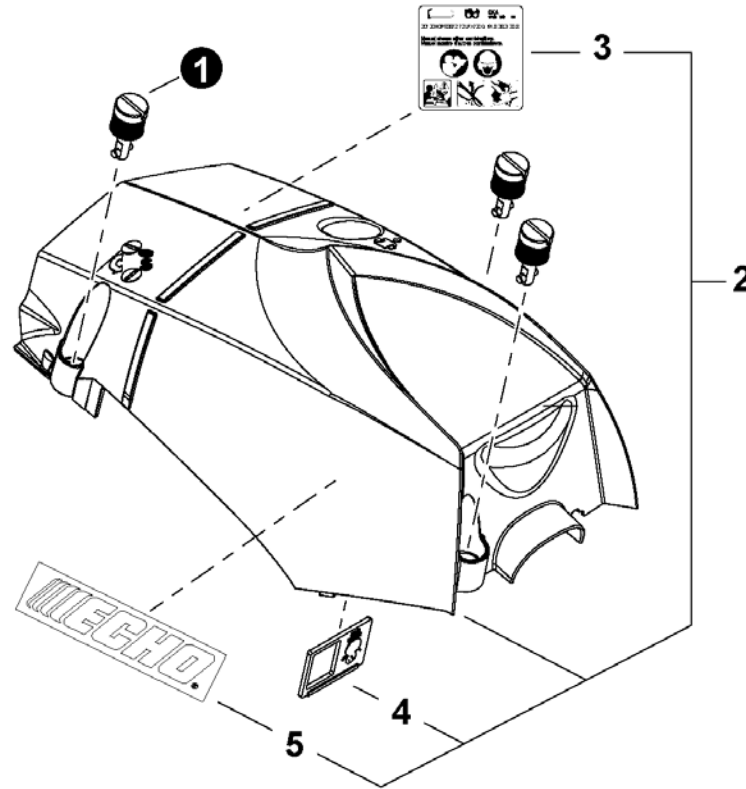

NO.	PART NUMBER	QTY.	DESCRIPTION	NOM DE LA PIÈCE
1	V641000270	3	PIN, SNAP	GOUPILLE FENDUE
2	P021054750	1	COVER ASSY, ENGINE	COUVERCLE DE MOTEUR COMPLET
3	X505011060	1	+LABEL - CAUTION - ISO	+ÉTIQUETTE D'AVERTISSEMENT - ISO
4	A219000040	1	+PLATE, SHUTTER	+PLAQUE VOLET
5	X502001060	1	+LABEL - ECHO	+ÉTIQUETTE ECHO