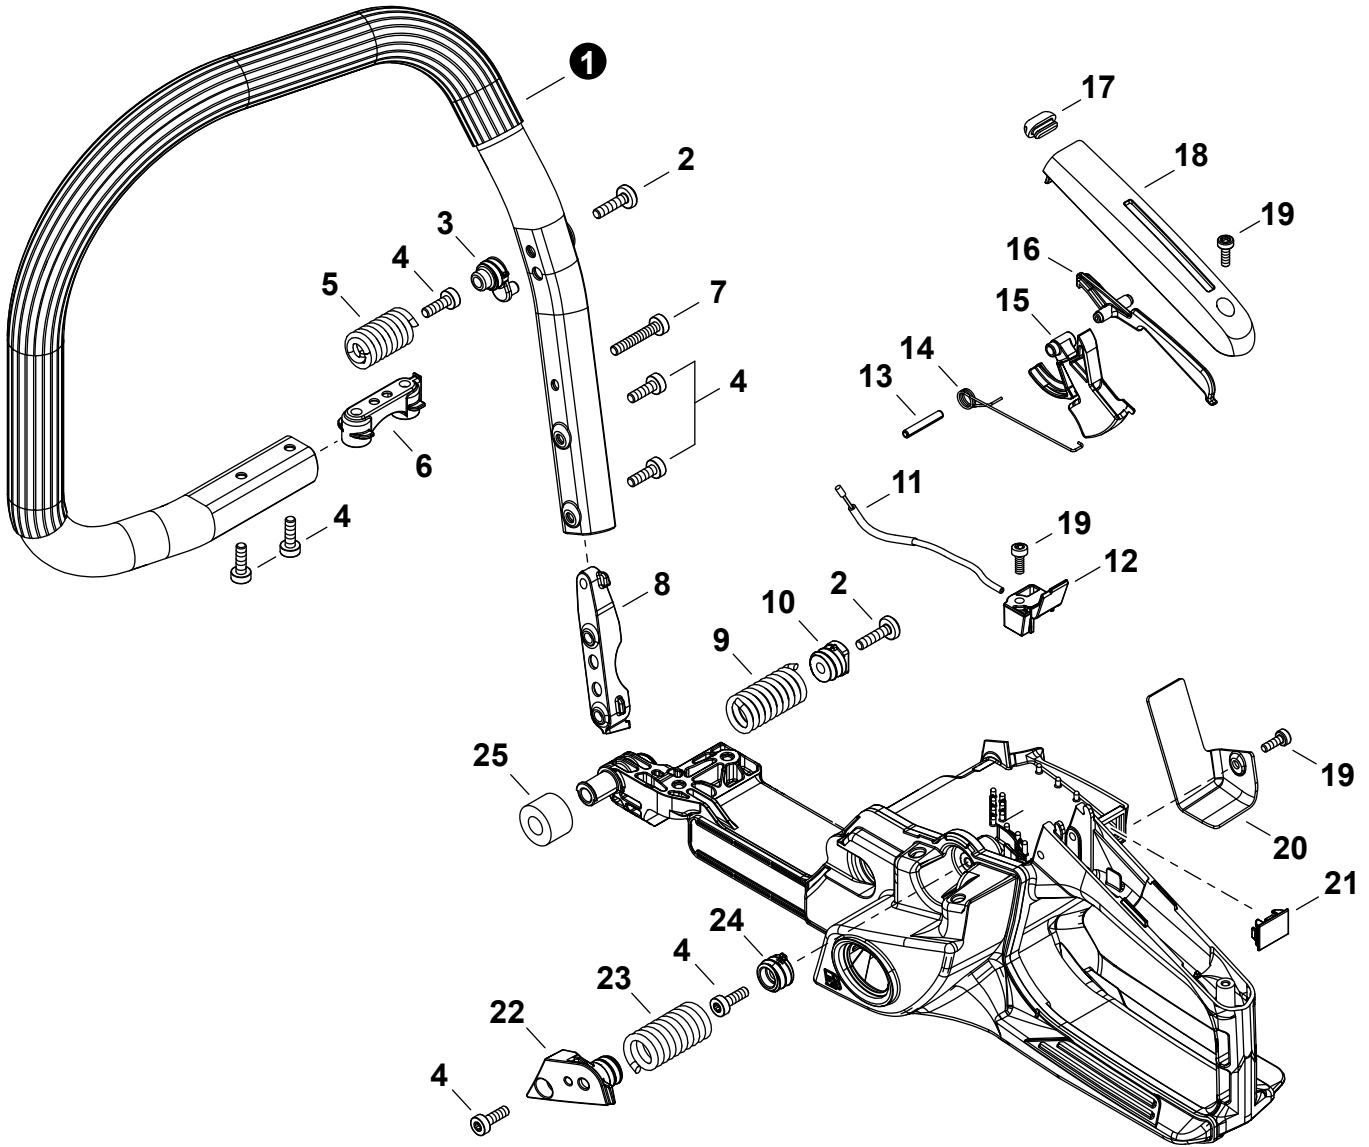

NO.	PART NUMBER	QTY.	DESCRIPTION	NOM DE LA PIÈCE
1	V805000150	2	BOLT, TORX 5x16	BOULON TORX 5x16
2	A425000080	1	SPARK PLUG - BPMR8Y-5	BOUGIE D'ALLUMAGE - BPMR8Y-5
3	P200001660	1	COIL ASSY, IGNITION	ASSEMBLAGE DE BOBINE D'ALLUMAGE
4	A427000190	1	+CAP, SPARK PLUG	+PROTECTEUR DE BOUGIE D'ALLUMAGE
5	10014230830	1	KEY, WOODRUFF	CLAVETTE-DISQUE
6	A409001420	1	FLYWHEEL	VOLANT
7	V452001950	2	SPRING, TORSION	RESSORT DE TORSION
8	A514000350	2	PAWL	CLIQUET
9	V203002250	2	BOLT 5x11	BOULON 5x11
10	90051500008	1	NUT, FLANGE M8	ÉCROU
11	V485003500	1	LEAD	FIL
12	V485003490	1	LEAD	FIL
13	A440003491	1	SWITCH, ON-OFF	INTERRUPTEUR MARCHE-ARRÊT
14	90255Y	1	TUNE-UP KIT - YOUCAN™	TROUSSE DE MISE AU POINT - YOUCAN™

NO.	PART NUMBER	QTY.	DESCRIPTION	NOM DE LA PIÈCE
1	A051003540	1	STARTER ASSY	ASSEMBLAGE DU LANCEUR À RAPPEL
2	A511000300	1	+GRIP, STARTER	+POIGNÉE DU DÉMARREUR
3	90060000005	1	+WASHER, FLAT 5.5x10x0.8	+RONDELLE 5.5x10x0.8
4	P100009470	1	+SPRING KIT, RECOIL	+KIT DE RESSORT DE RAPPEL
5	A506000570	1	+REEL, ROPE	+BOBINE DE CORDE
6	A509000510	1	+ROPE	+CORDE
7	17721402830	1	+WASHER 5.2x16x1.0	+RONDELLE
8	V805000130	1	+BOLT, TORX 5x10	+BOULON TORX 5x10
9	A172003650	1	COVER, FAN	COUVRE-VENTILATEUR
10	V805000410	4	BOLT, TORX 5x20	BOULON TORX 5x20

NO.	PART NUMBER	QTY.	DESCRIPTION	NOM DE LA PIÈCE
1	43620514730	1	FILTER, OIL	FILTRE À HUILE
2	V470002370	1	PIPE, OIL	TUYAU À HUILE
3	C022000221	1	AUTO-OILER ASSY	GRAISSEUR AUTOMATIQUE COMPLET
4	V804000050	2	BOLT, TORX 4x12	BOULON TORX 4x12
5	90070100015	1	RING, RETAINING 15	ANNEAU DE RETENUE 15
6	V311000090	1	WASHER 15.5x22.5x0.5	RONDELLE 15.5x22.5x0.5
7	V652000301	1	GEAR, WORM	ENGRENAGE À VIS SANS FIN
8	P100009430	1	CAP ASSY, OIL	ASSEMBLAGE DU BOUCHON DE HUILE
9	90072020029	1	+O-RING 29	+JOINT TORIQUE 29
10	A365000150	1	+CONNECTOR, CAP	+CONNEXION DU BOUCHON