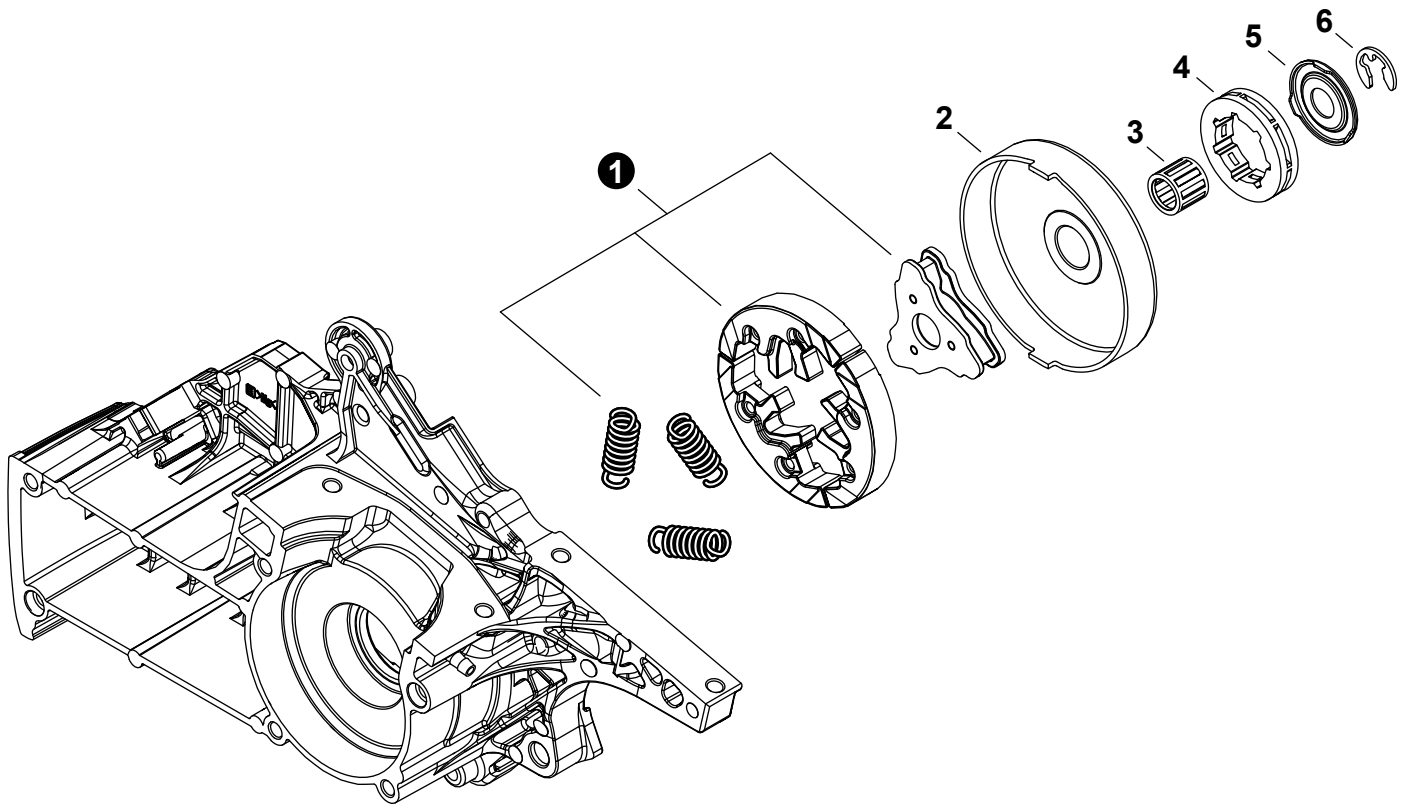

NO.	PART NUMBER	QTY.	DESCRIPTION	NOM DE LA PIÈCE
1	A056000880	1	CLUTCH ASSY	BLOC D'EMBRAYAGE
2	A556001930	1	DRUM, CLUTCH	TAMBOUR D'EMBRAYAGE
3	V555000010	1	BEARING, NEEDLE 10	ROULEMENT À AIGUILLES 10
4	682100	1	SPROCKET, RIM 3/8"x7T	PIGNON À FLASQUES 3/8"x7T
5	V307000520	1	WASHER 10	RONDELLE 10
6	V583000440	1	E-RING 8.1	BAGUE EN E 8.1