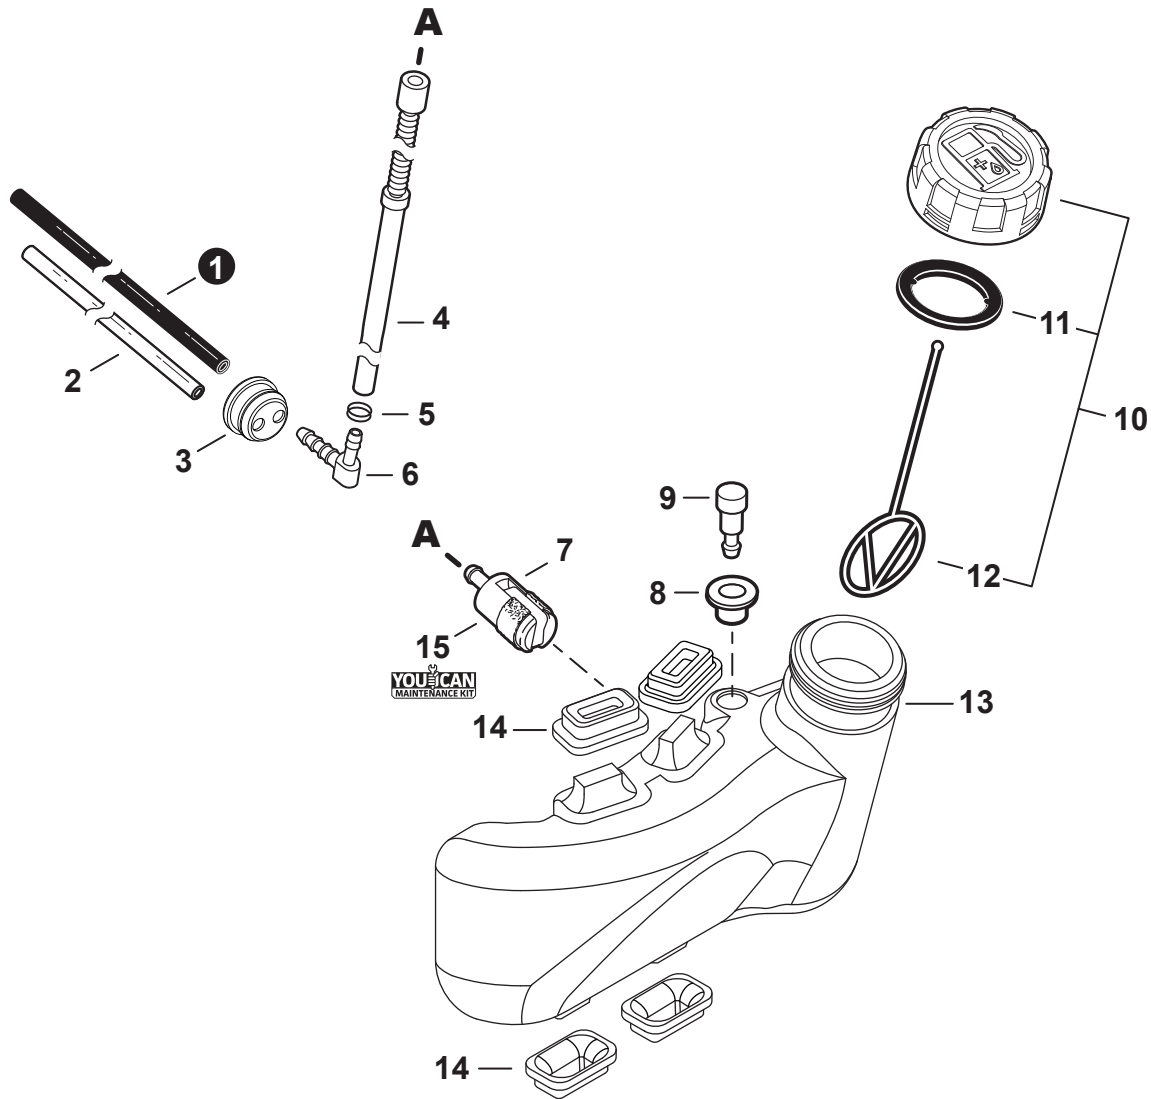

NO.	PART NUMBER	QTY.	DESCRIPTION	NOM DE LA PIÈCE
1	V471005650	1	PIPE, FUEL 3x5.5x83 BLACK	TUYAU DE CARBURANT 3x5.5x83 NOIR
2	13201049730	1	PIPE, FUEL 3x6x85 YELLOW	TUYAU DE CARBURANT 3x6x85 JAUNE
3	13211544331	1	GROMMET, FUEL	OEILLET CARBURANT
4	V471003511	1	PIPE, FUEL	TUYAU DE CARBURANT
5	V490001230	1	CLIP 6.5 MM	ATTACHE 6.5 MM
6	V186000500	1	CONNECTOR, PIPE	CONNEXION DE TUYAU
7	A369000480	1	FILTER, FUEL	FILTRE À CARBURANT
8	V137000001	1	GROMMET, FUEL	OEILLET CARBURANT
9	A356000031	1	VENT ASSY	ÉVENT COMPLET
10	P100012040	1	CAP ASSY, FUEL	ASSEMBLAGE DU BOUCHON DE CARBURANT
11	V107000210	1	+GASKET, FUEL CAP	+JOINT BOUCHON DE CARBURANT
12	A365000060	1	+CONNECTOR, CAP L= 123	+CONNEXION DU BOUCHON L= 123
13	A350002751	1	TANK, FUEL	RÉSERVOIR DE CARBURANT
14	V420004490	4	CUSHION	COUSSIN
15	90152Y	1	TUNE-UP KIT - YOUCAN™	TROUSSE DE MISE AU POINT - YOUCAN™