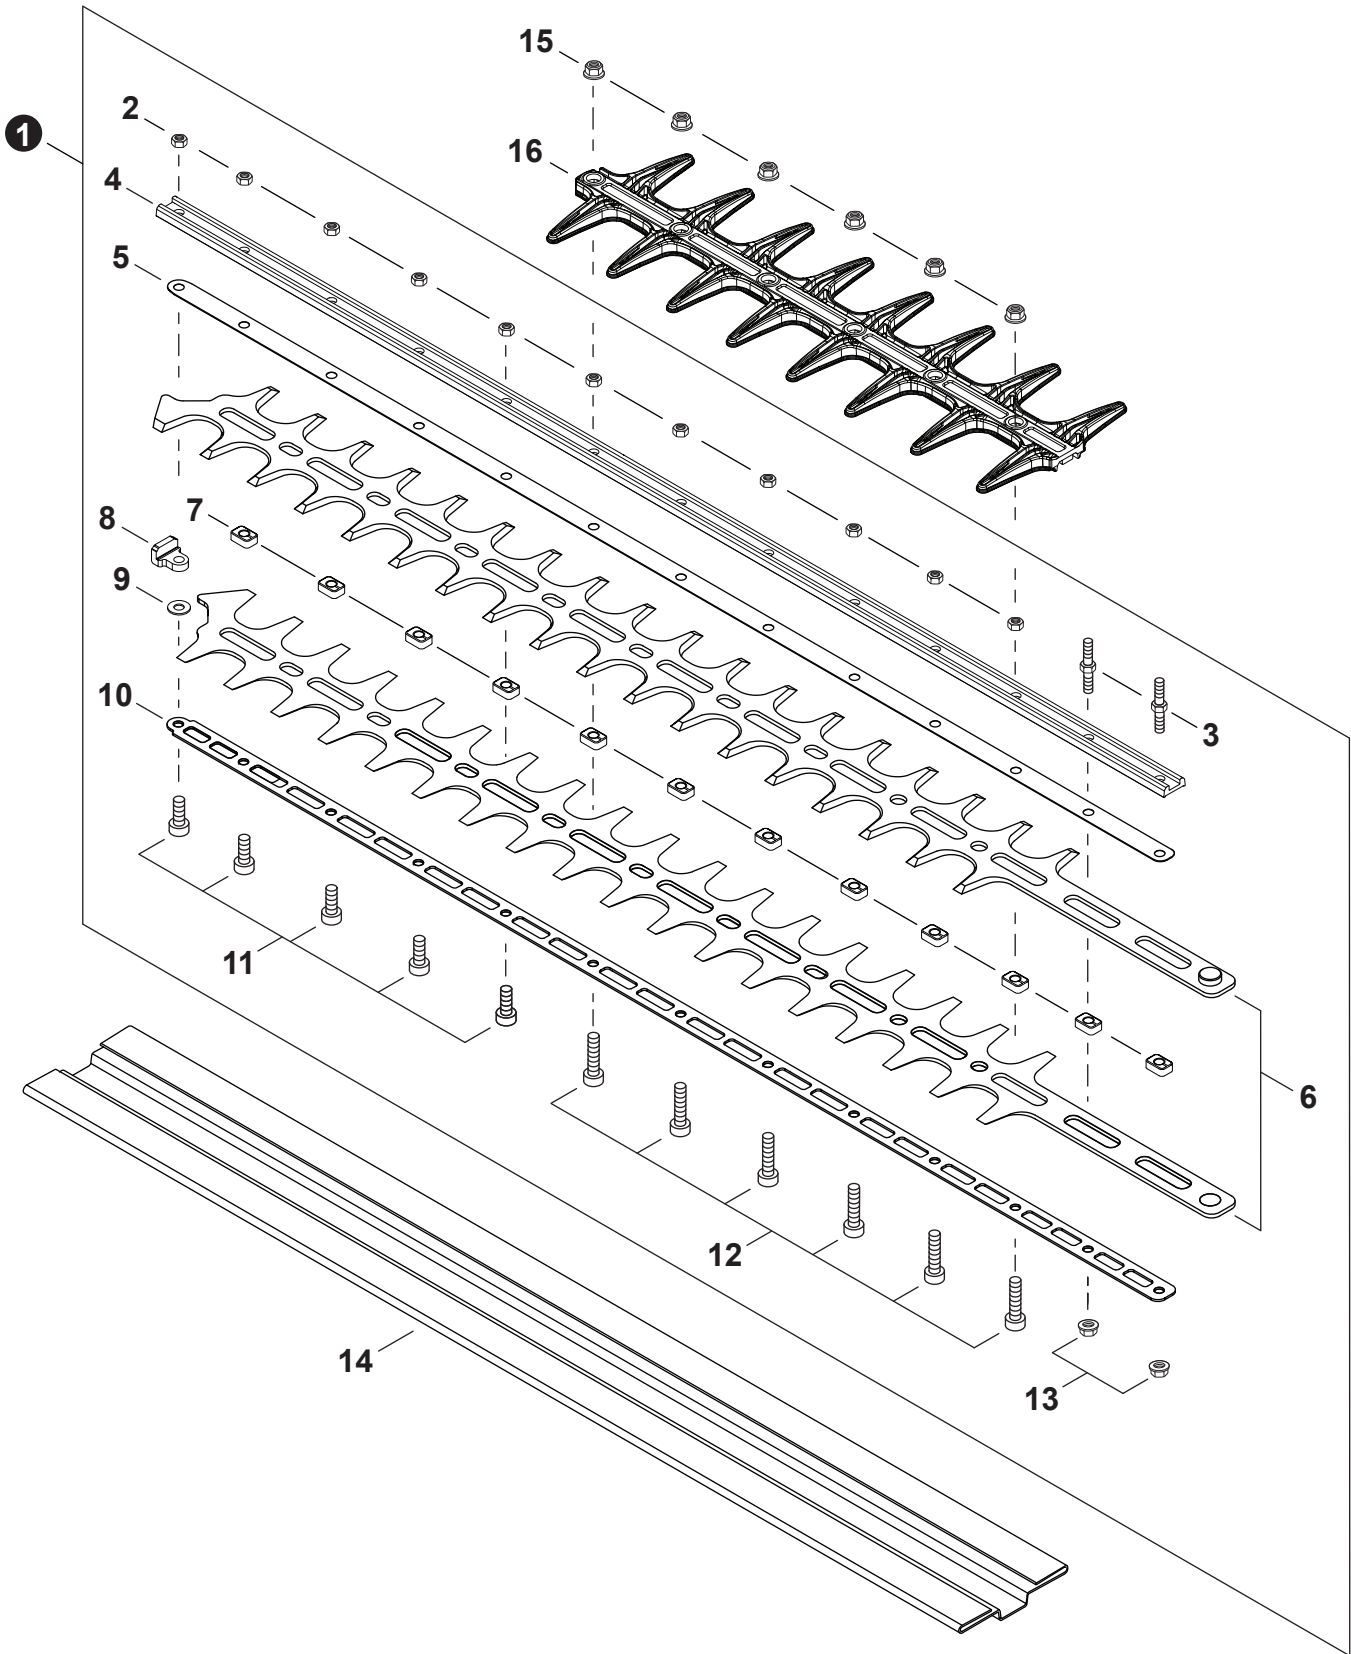

NO.	PART NUMBER	QTY.	DESCRIPTION	NOM DE LA PIÈCE
1	X041000780	1	CUTTER ASSY, 30"	LAME COMPLET 76 CM
2	9202205000	11	+NUT	+ÉCROU
3	V223000020	2	+STUD, MOUNTING M5x36	+TIGE DE FIXATION M5x36
4	X425000540	1	+SUPPORT, BLADE 28"	+SUPPORT DE LAME 71 CM
5	X425000550	1	+SUPPORT, BLADE 28"	+SUPPORT DE LAME 71 CM
6	X412000940	2	+CUTTER 30"	+LAME 76 CM
7	V376001390	12	+SPACER	+ENTRETOISE
8	V376001380	1	+SPACER	+ENTRETOISE
9	9221705000	1	+WASHER	+RONDELLE
10	X425000880	1	+SUPPORT, BLADE 30"	+SUPPORT DE LAME 76 CM
11	V805000150	5	+BOLT, TORX 5x16	+BOULON TORX 5x16
12	V805000170	6	+BOLT, TORX 5x25	+BOULON TORX 5x25
13	V263000250	2	+NUT, FLANGE M5	+ÉCROU À BRIDE M5
14	X495000920	1	SCABBARD	FOURREAU
15	V263000250	6	NUT, FLANGE M5	ÉCROU À BRIDE M5
16	X431000100	1	GUARD, CUTTER BLADE	PROTECTEUR DE LAME