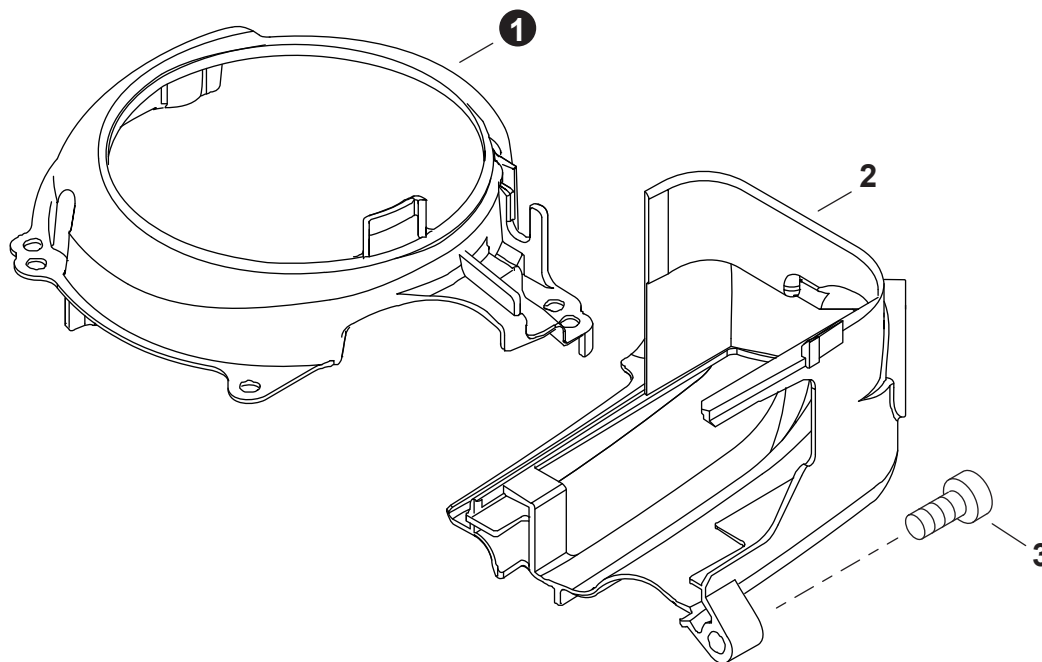

HC-2810
Hedge Trimmer

HC-2810 Taille-haie

21.2 cc

SERIAL NUMBER
NUMÉRO DE SÉRIE

U72415001001 - U72415999999

ECHO Incorporated

400 Oakwood Road, Lake Zurich, Illinois 60047

WWW.ECHO-USA.COM

NO.	PART NUMBER	QTY.	DESCRIPTION	NOM DE LA PIÈCE
1	A172001990	1	COVER, FAN	COUVRE-VENTILATEUR
2	A160002470	1	COVER, ENGINE	COUVERCLE DE MOTEUR
3	V805000150	1	BOLT, TORX 5x16	BOULON TORX 5x16

NO.	PART NUMBER	QTY.	DESCRIPTION	NOM DE LA PIÈCE
1	SB1117	1	SHORT BLOCK	MOTEUR COMPLET
2	V104001831	1	+HEAT SHIELD, EXHAUST	+BOUCLIER THERMIQUE ÉCHAPPEMENT
3	V203000170	2	+BOLT 5	+BOULON 5
4	A130001960	1	+CYLINDER	+CYLINDRE
5	V103002030	1	+GASKET, INTAKE	+JOINT D'ADMISSION
6	V103001410	1	+HEAT SHIELD, INTAKE	+BOUCLIER THERMIQUE ADMISSION
7	V103001740	1	+GASKET, INTAKE	+JOINT D'ADMISSION
8	V100000720	1	+GASKET, CYLINDER	+JOINT CYLINDRE
9	P100013680	1	+PISTON KIT	+KIT DE PISTON
10	10001504630	2	++RING, SNAP	++ANNEAU ÉLASTIQUE
11	10001408960	2	++WASHER, THRUST	++RONDELLE DE BUTÉE
12	A101000880	1	++RING, PISTON	++SEGMENT DE PISTON
13	10001311520	1	++PIN, PISTON 8	++AXE DE PISTON 8
14	10011305930	1	++BEARING, NEEDLE	++ROULEMENT À AIGUILLES
15	10014212330	1	+KEY, WOODRUFF	+CLAVETTE-DISQUE
16	A011001640	1	+CRANKSHAFT ASSY	+VILEBREQUIN COMPLET
17	P100001511	1	+CRANKCASE KIT	+KIT DE CARTER DE MOTEUR
18	9112805028	3	++BOLT 5x28	++BOULON 5x28
19	10021261830	2	++SEAL, OIL	++JOINT D'HUILE
20	90081036000	2	++BEARING, BALL	++ROULEMENT À BILLES
21	V102000240	1	++GASKET, CRANKCASE	++JOINT CARTER DE MOTEUR
22	90033040080	2	++PIN, LOCATING 4x8	++GOUPILLE DE POSITIONNEMENT 4x8
23	V420003980	1	CUSHION	COUSSIN