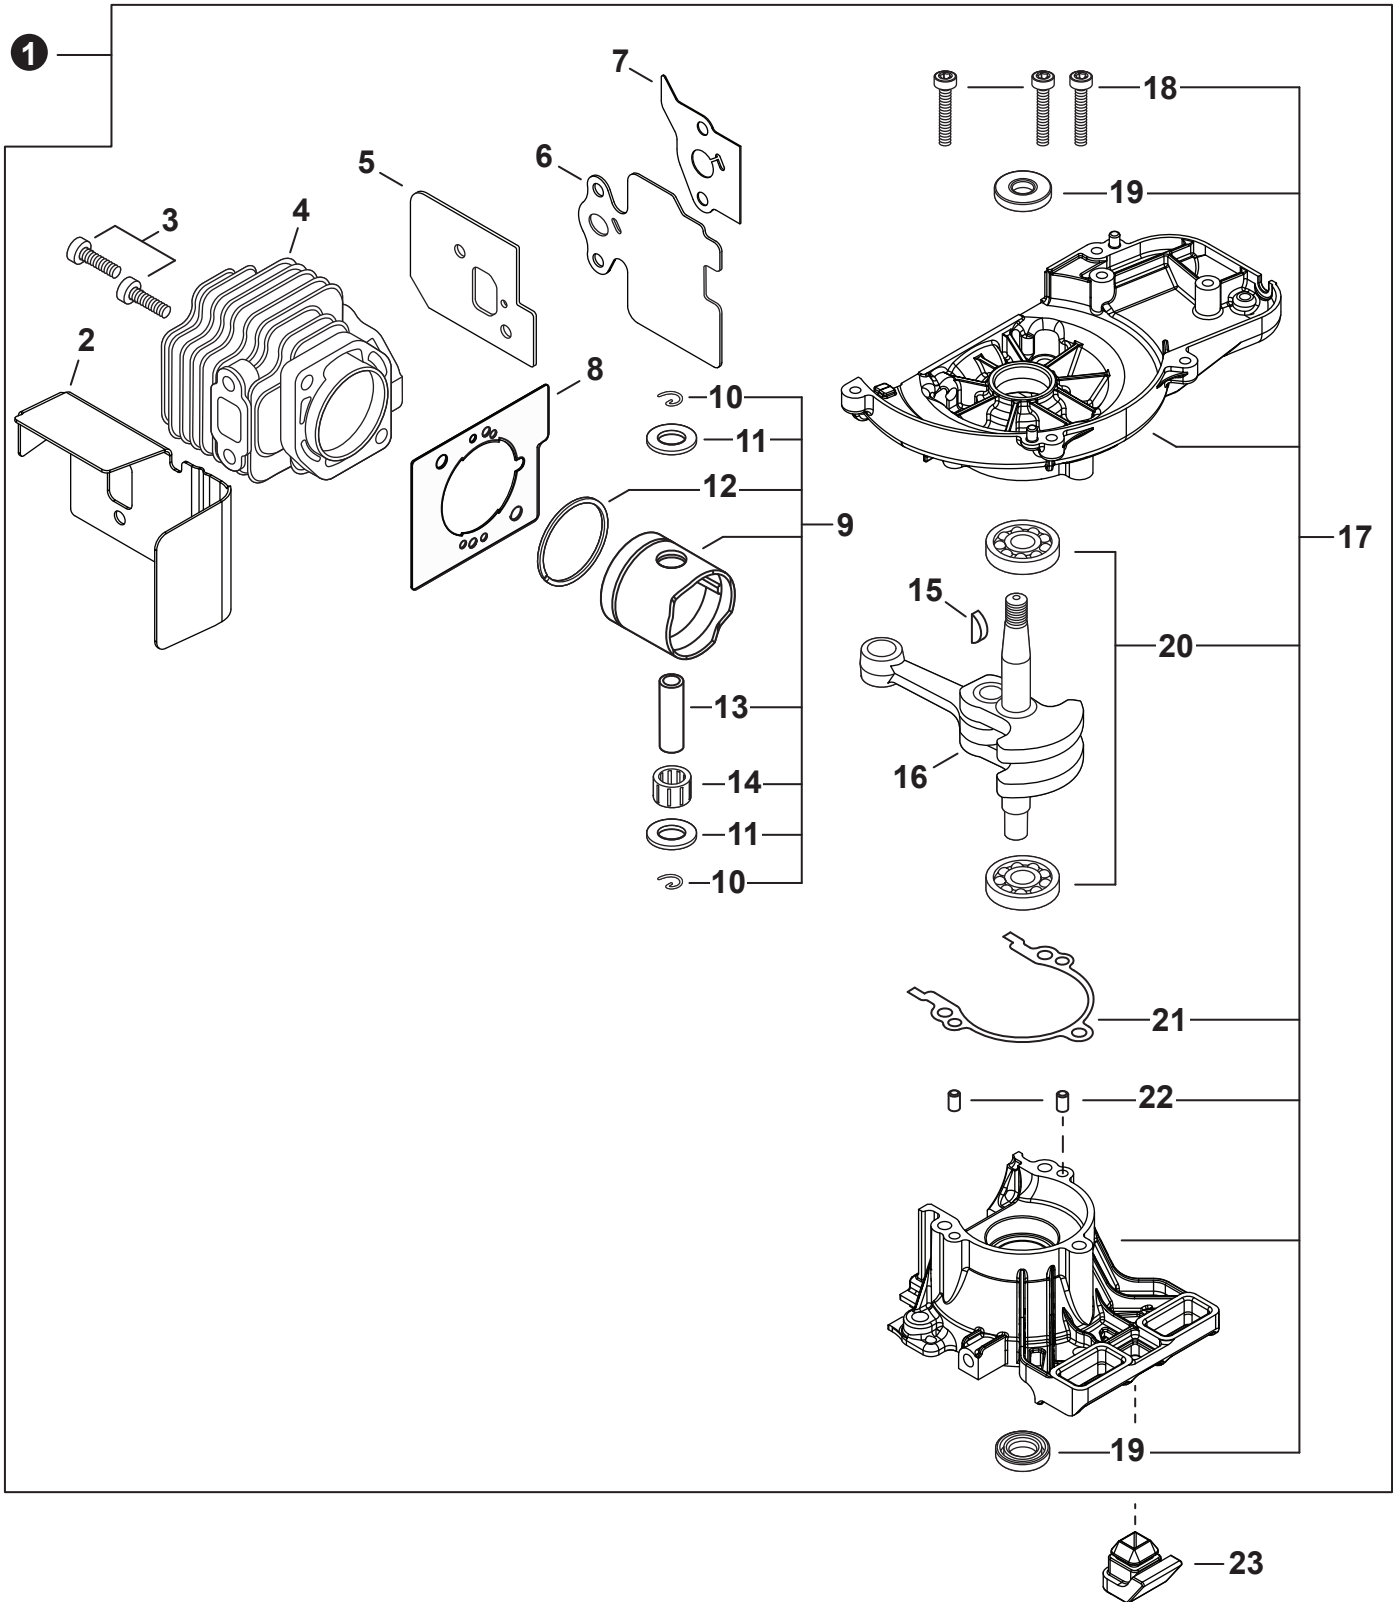

NO.	PART NUMBER	QTY.	DESCRIPTION	NOM DE LA PIÈCE
1	A172001990	1	COVER, FAN	COUVRE-VENTILATEUR
2	A160002470	1	COVER, ENGINE	COUVERCLE DE MOTEUR
3	V805000150	1	BOLT, TORX 5x16	BOULON TORX 5x16

NO.	PART NUMBER	QTY.	DESCRIPTION	NOM DE LA PIÈCE
1	SB1117	1	SHORT BLOCK	MOTEUR COMPLET
2	V104001831	1	+HEAT SHIELD, EXHAUST	+BOUCLIER THERMIQUE ÉCHAPPEMENT
3	V203000170	2	+BOLT 5	+BOULON 5
4	A130001960	1	+CYLINDER	+CYLINDRE
5	V103002030	1	+GASKET, INTAKE	+JOINT D'ADMISSION
6	V103001410	1	+HEAT SHIELD, INTAKE	+BOUCLIER THERMIQUE ADMISSION
7	V103001740	1	+GASKET, INTAKE	+JOINT D'ADMISSION
8	V100000720	1	+GASKET, CYLINDER	+JOINT CYLINDRE
9	P100013680	1	+PISTON KIT	+KIT DE PISTON
10	10001504630	2	++RING, SNAP	++ANNEAU ÉLASTIQUE
11	10001408960	2	++WASHER, THRUST	++RONDELLE DE BUTÉE
12	A101000880	1	++RING, PISTON	++SEGMENT DE PISTON
13	10001311520	1	++PIN, PISTON 8	++AXE DE PISTON 8
14	10011305930	1	++BEARING, NEEDLE	++ROULEMENT À AIGUILLES
15	10014212330	1	+KEY, WOODRUFF	+CLAVETTE-DISQUE
16	A011001640	1	+CRANKSHAFT ASSY	+VILEBREQUIN COMPLET
17	P100001511	1	+CRANKCASE KIT	+KIT DE CARTER DE MOTEUR
18	9112805028	3	++BOLT 5x28	++BOULON 5x28
19	10021261830	2	++SEAL, OIL	++JOINT D'HUILE
20	90081036000	2	++BEARING, BALL	++ROULEMENT À BILLES
21	V102000240	1	++GASKET, CRANKCASE	++JOINT CARTER DE MOTEUR
22	90033040080	2	++PIN, LOCATING 4x8	++GOUPILLE DE POSITIONNEMENT 4x8
23	V420003980	1	CUSHION	COUSSIN